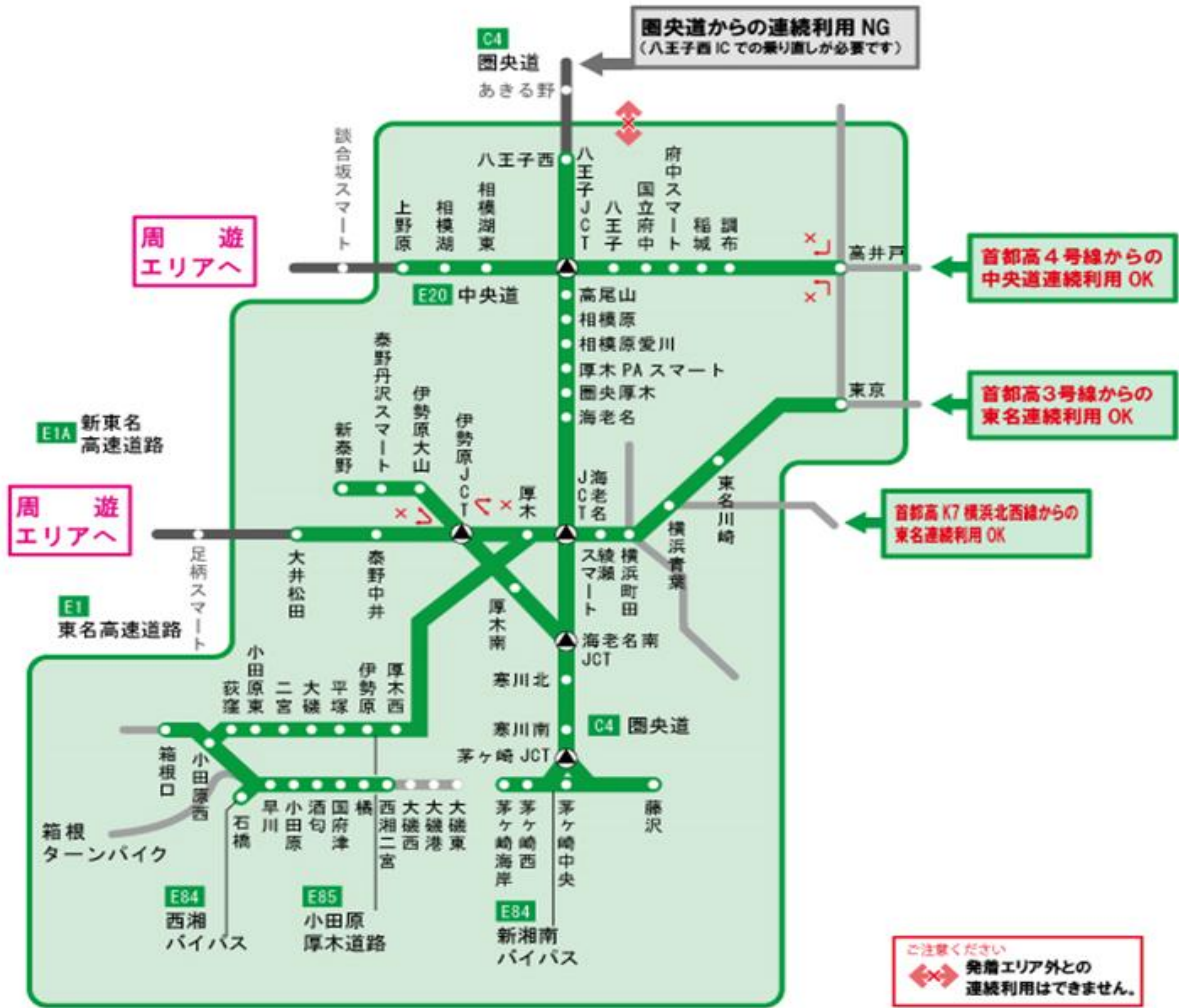

発着・周遊エリアマップ

【三重県】

周遊エリア

【首都圏】

発着エリア

ご注意ください
発着エリア外との
連続利用はできません。