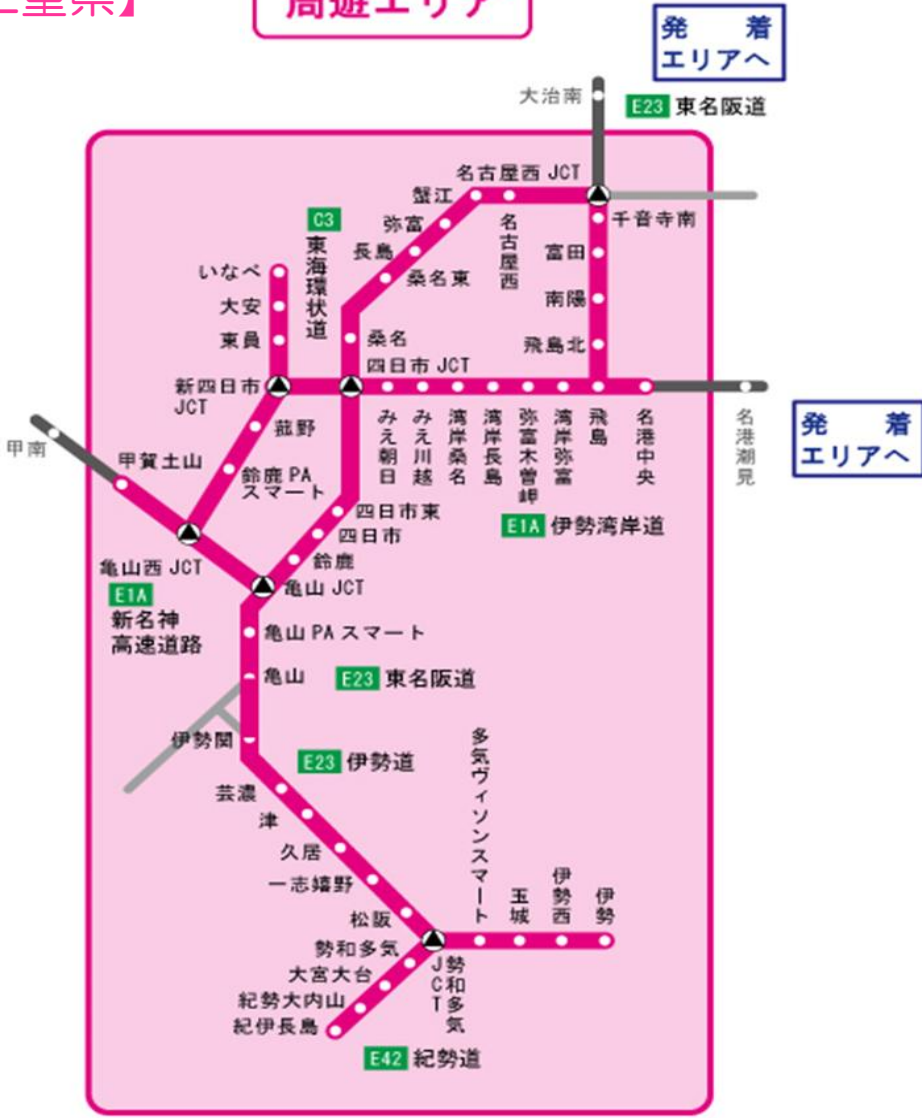

発着・周遊エリアマップ

【三重県】

周遊エリア

【首都圏】

発着エリア

ご注意ください
発着エリア外との
連続利用はできません。