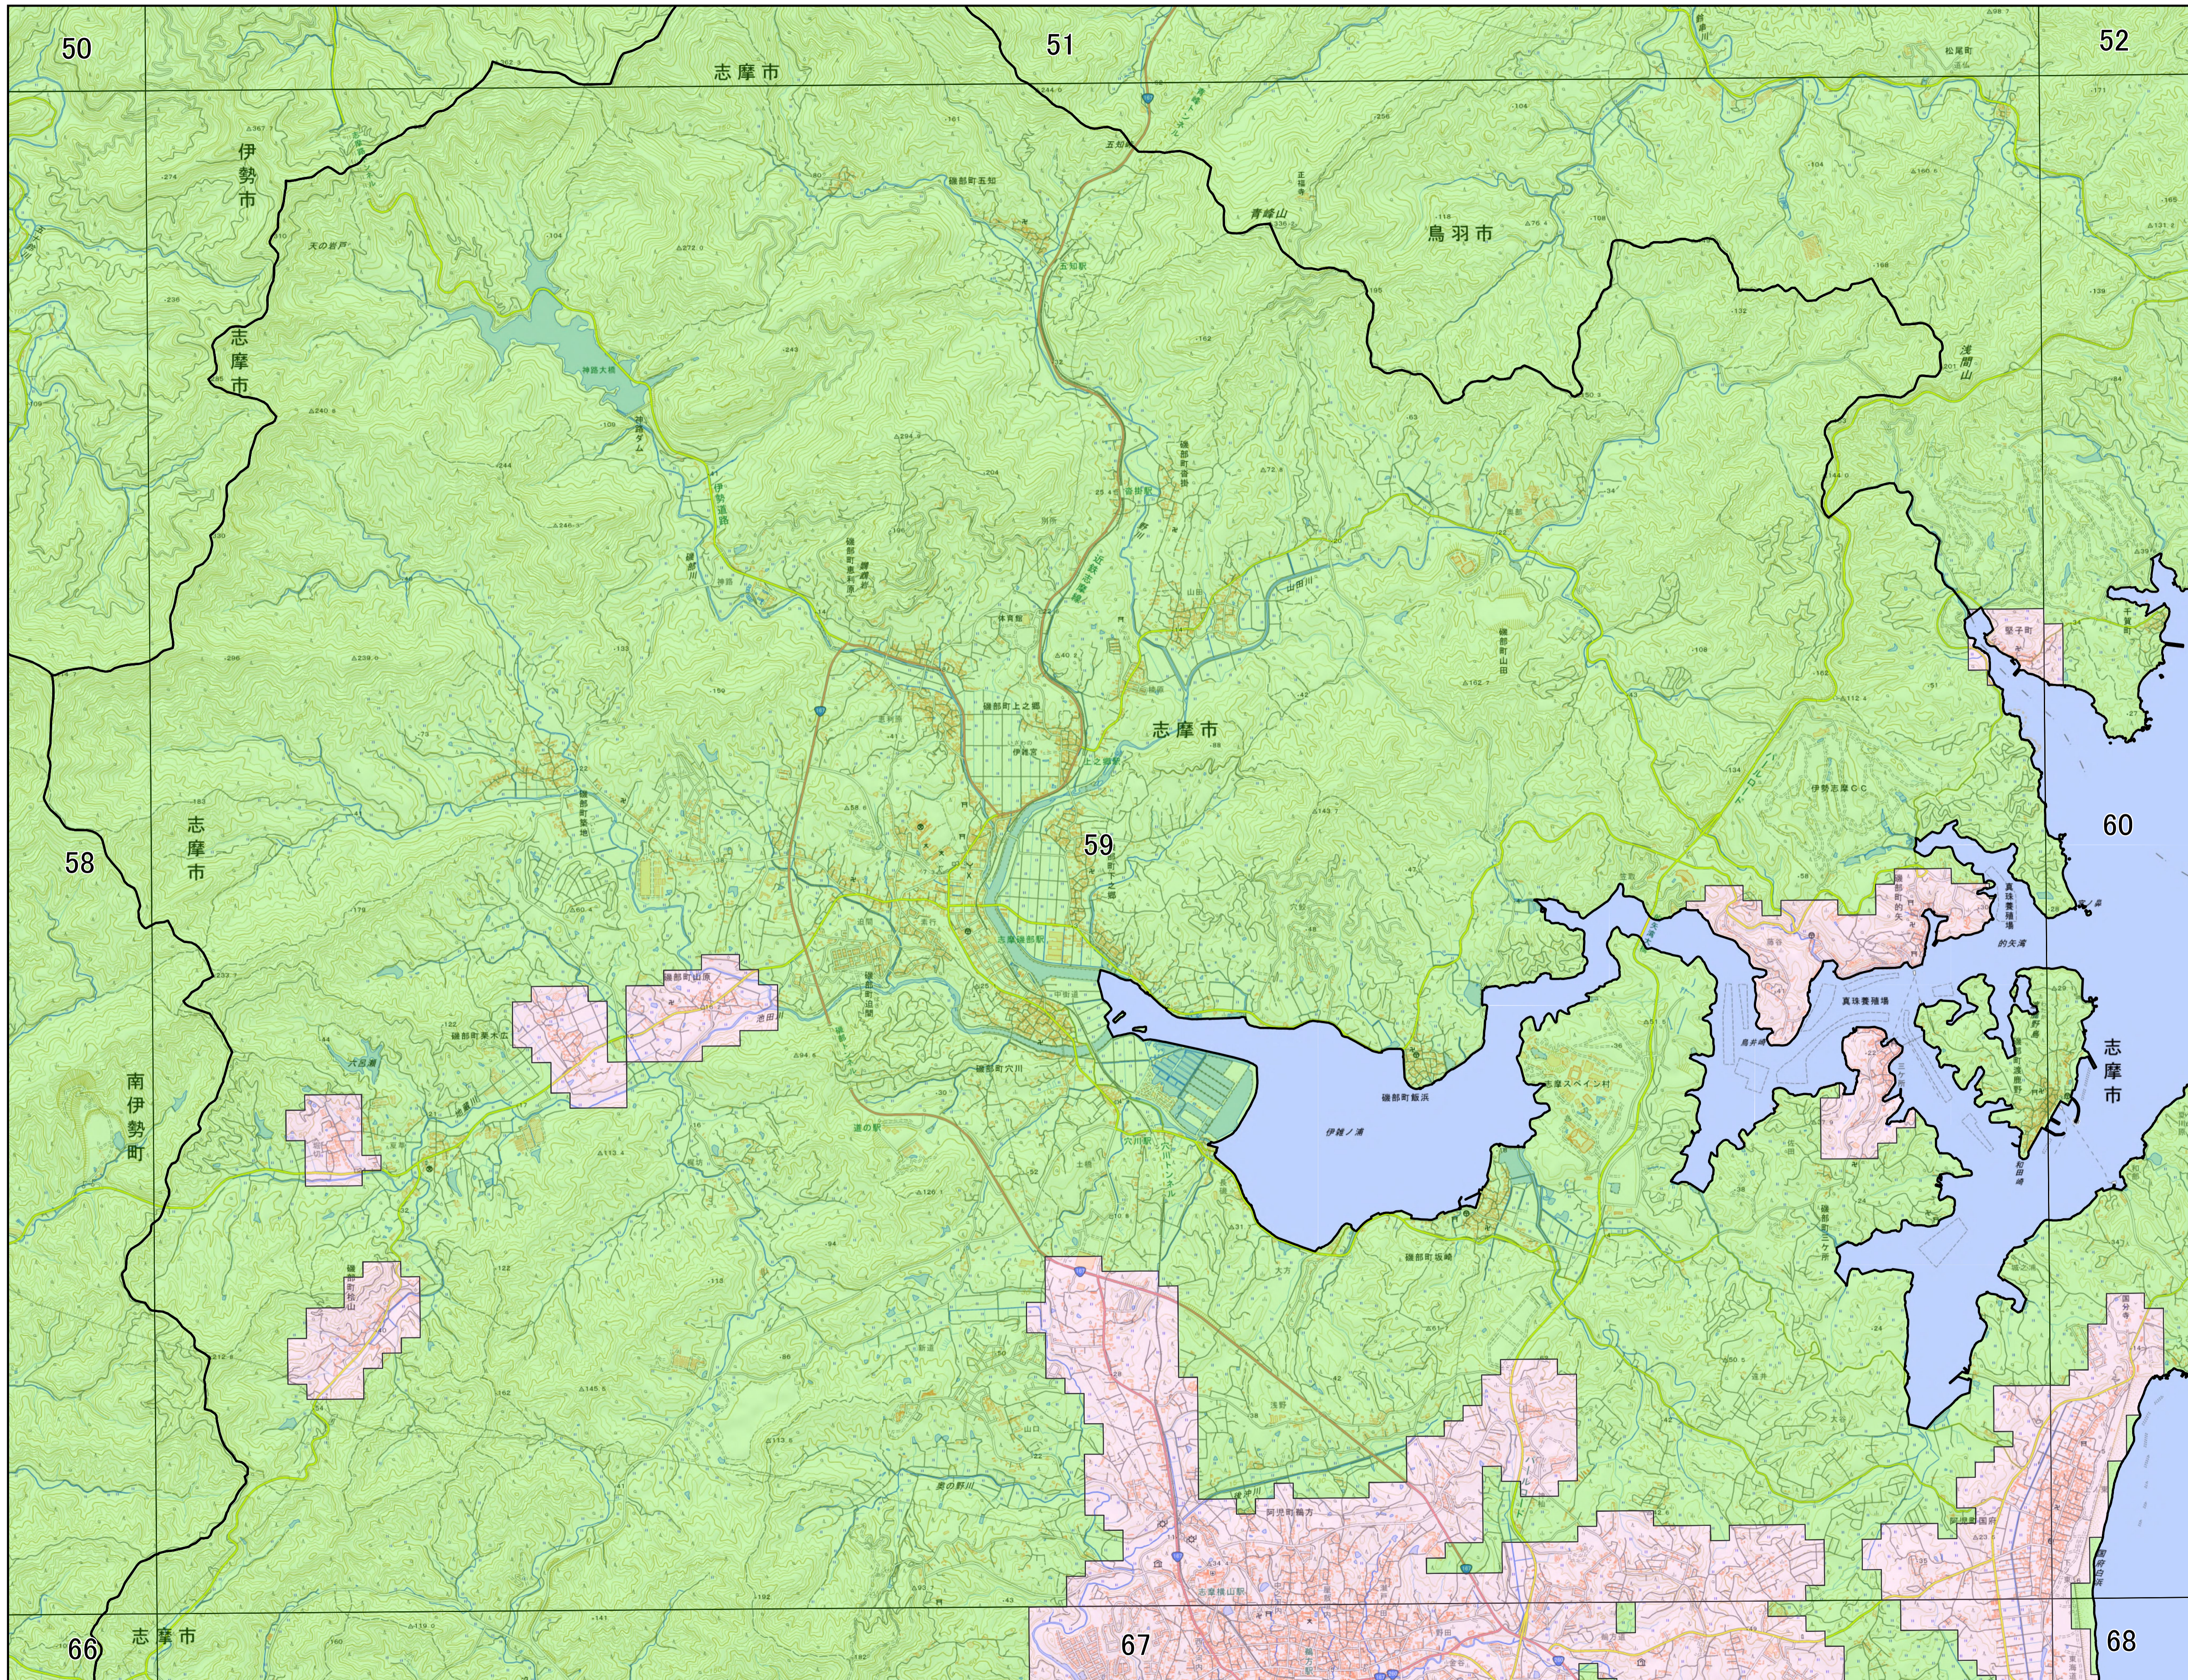

宅地造成及び特定盛土等規制法に基づく規制区域 鳥羽市

- 凡例
- 宅地造成等工事規制区域
 - 特定盛土等規制区域

- 凡例
- 宅地造成等工事規制区域
 - 特定盛土等規制区域

宅地造成及び特定盛土等規制法に基づく規制区域 詳細図 59

- 凡例
- 宅地造成等工事規制区域
 - 特定盛土等規制区域

0 0.4 0.8 1.6 km

1:19,000 (A1)

- 凡例
- 宅地造成等工事規制区域
 - 特定盛土等規制区域