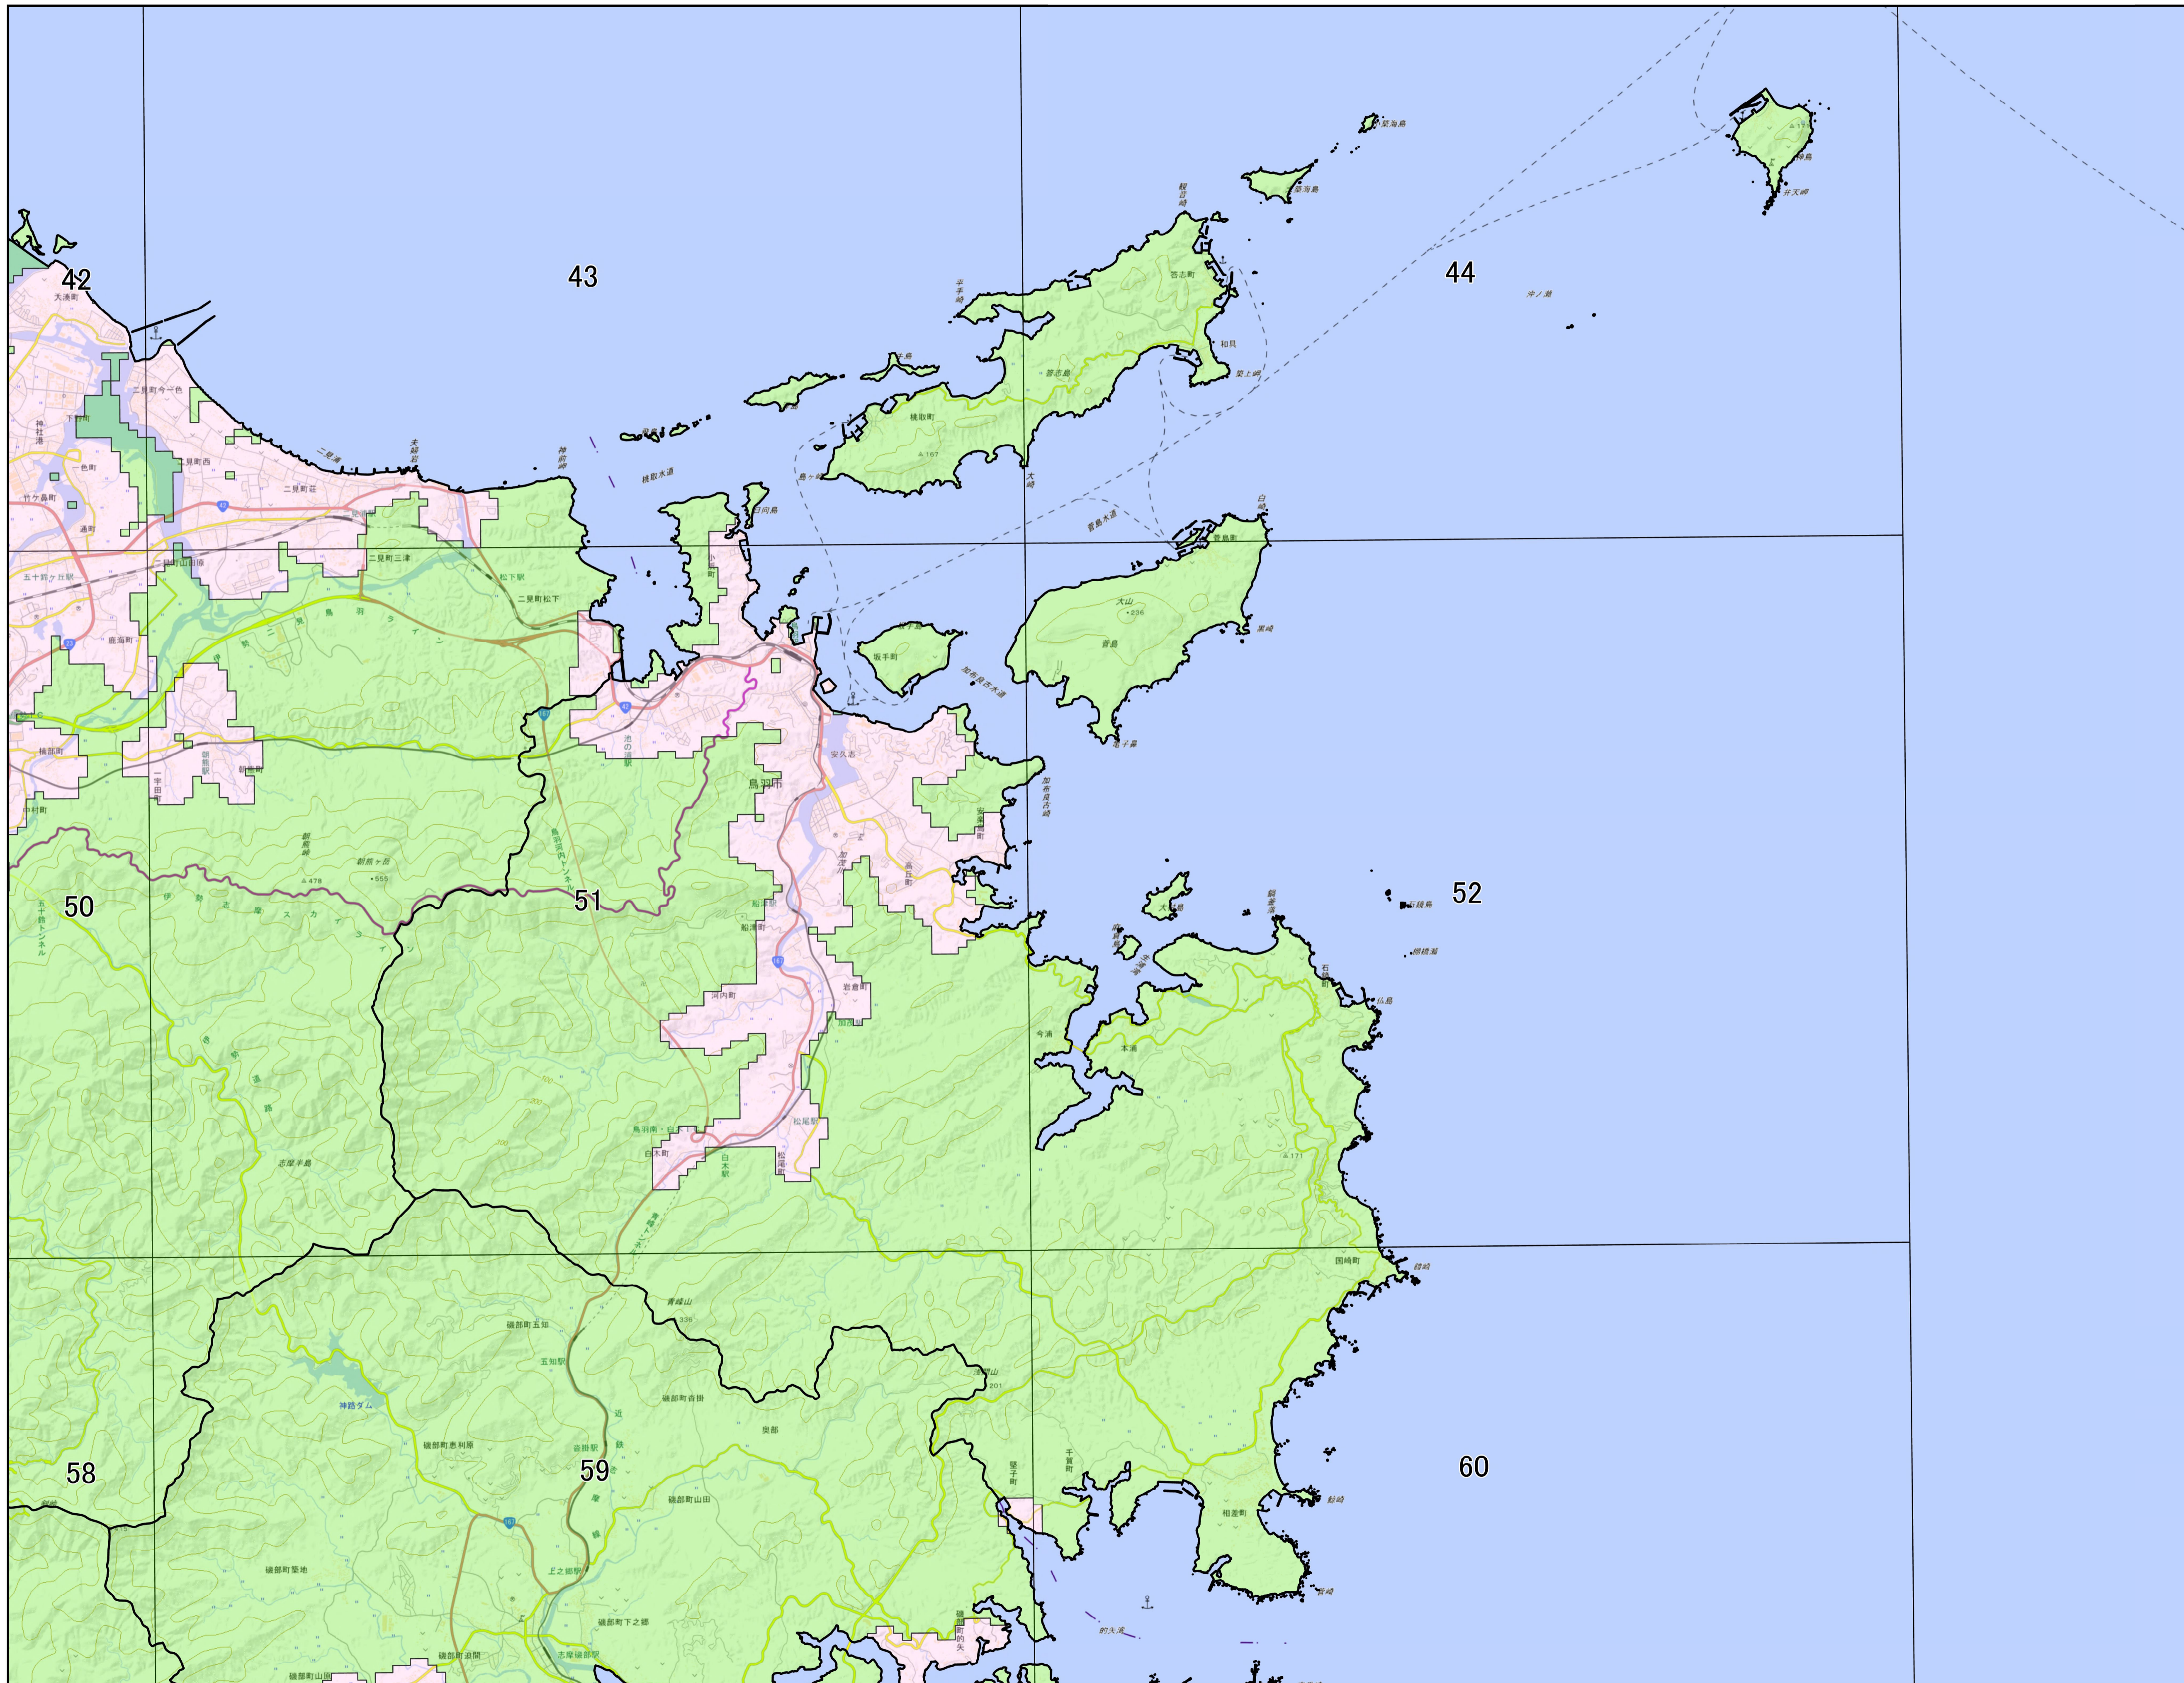

宅地造成及び特定盛土等規制法に基づく規制区域 鳥羽市

- 凡例
- 宅地造成等工事規制区域
 - 特定盛土等規制区域

- 凡例
- 宅地造成等工事規制区域
 - 特定盛土等規制区域

宅地造成及び特定盛土等規制法に基づく規制区域 詳細図 59

- 凡例
- 宅地造成等工事規制区域
 - 特定盛土等規制区域

0 0.4 0.8 1.6 km

1:19,000 (A1)

- 凡例
- 宅地造成等工事規制区域
 - 特定盛土等規制区域