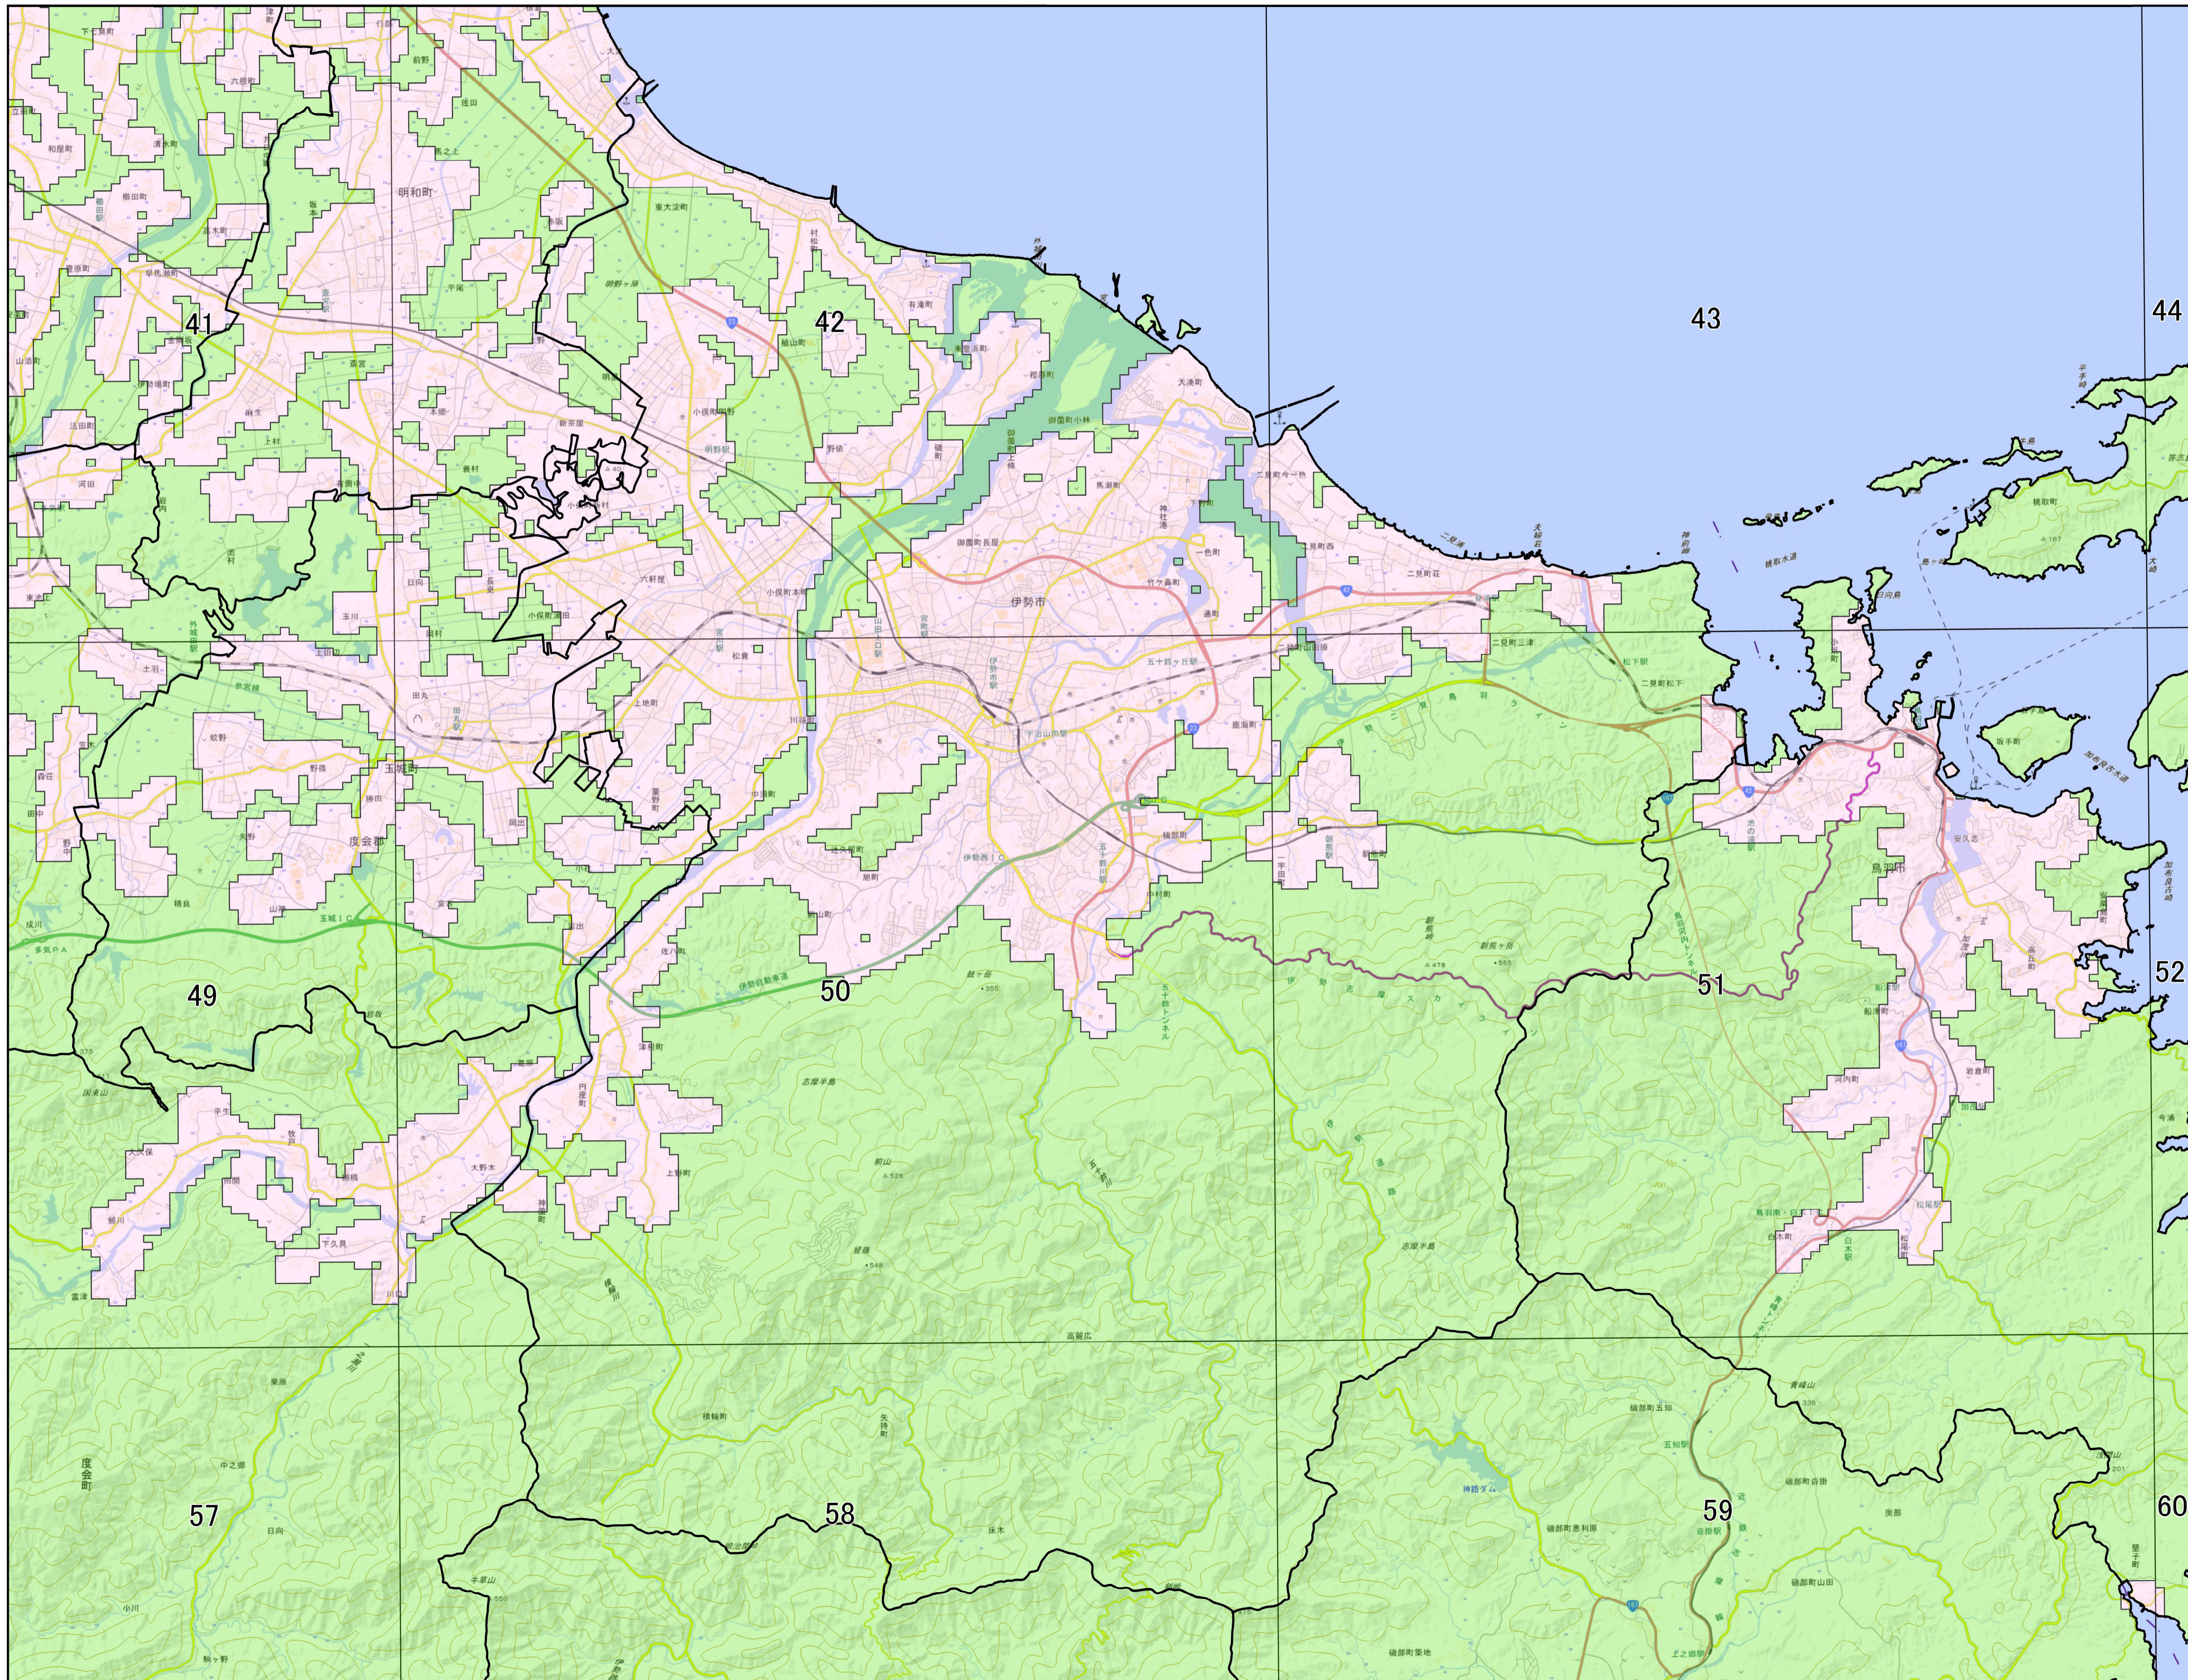

宅地造成及び特定盛土等規制法に基づく規制区域 伊勢市

- 凡例
- 宅地造成等工事規制区域
 - 特定盛土等規制区域

0 0.75 1.5 3 km
1:41,000 (A1)

宅地造成及び特定盛土等規制法に基づく規制区域 詳細図 51

- 凡例
- 宅地造成等工事規制区域
 - 特定盛土等規制区域

宅地造成及び特定盛土等規制法に基づく規制区域 詳細図 58

- 凡例
- 宅地造成等工事規制区域
 - 特定盛土等規制区域

0 0.4 0.8 1.6 km

1:19,000 (A1)

宅地造成及び特定盛土等規制法に基づく規制区域 詳細図 59

- 凡例
- 宅地造成等工事規制区域
 - 特定盛土等規制区域

0 0.4 0.8 1.6 km

1:19,000 (A1)