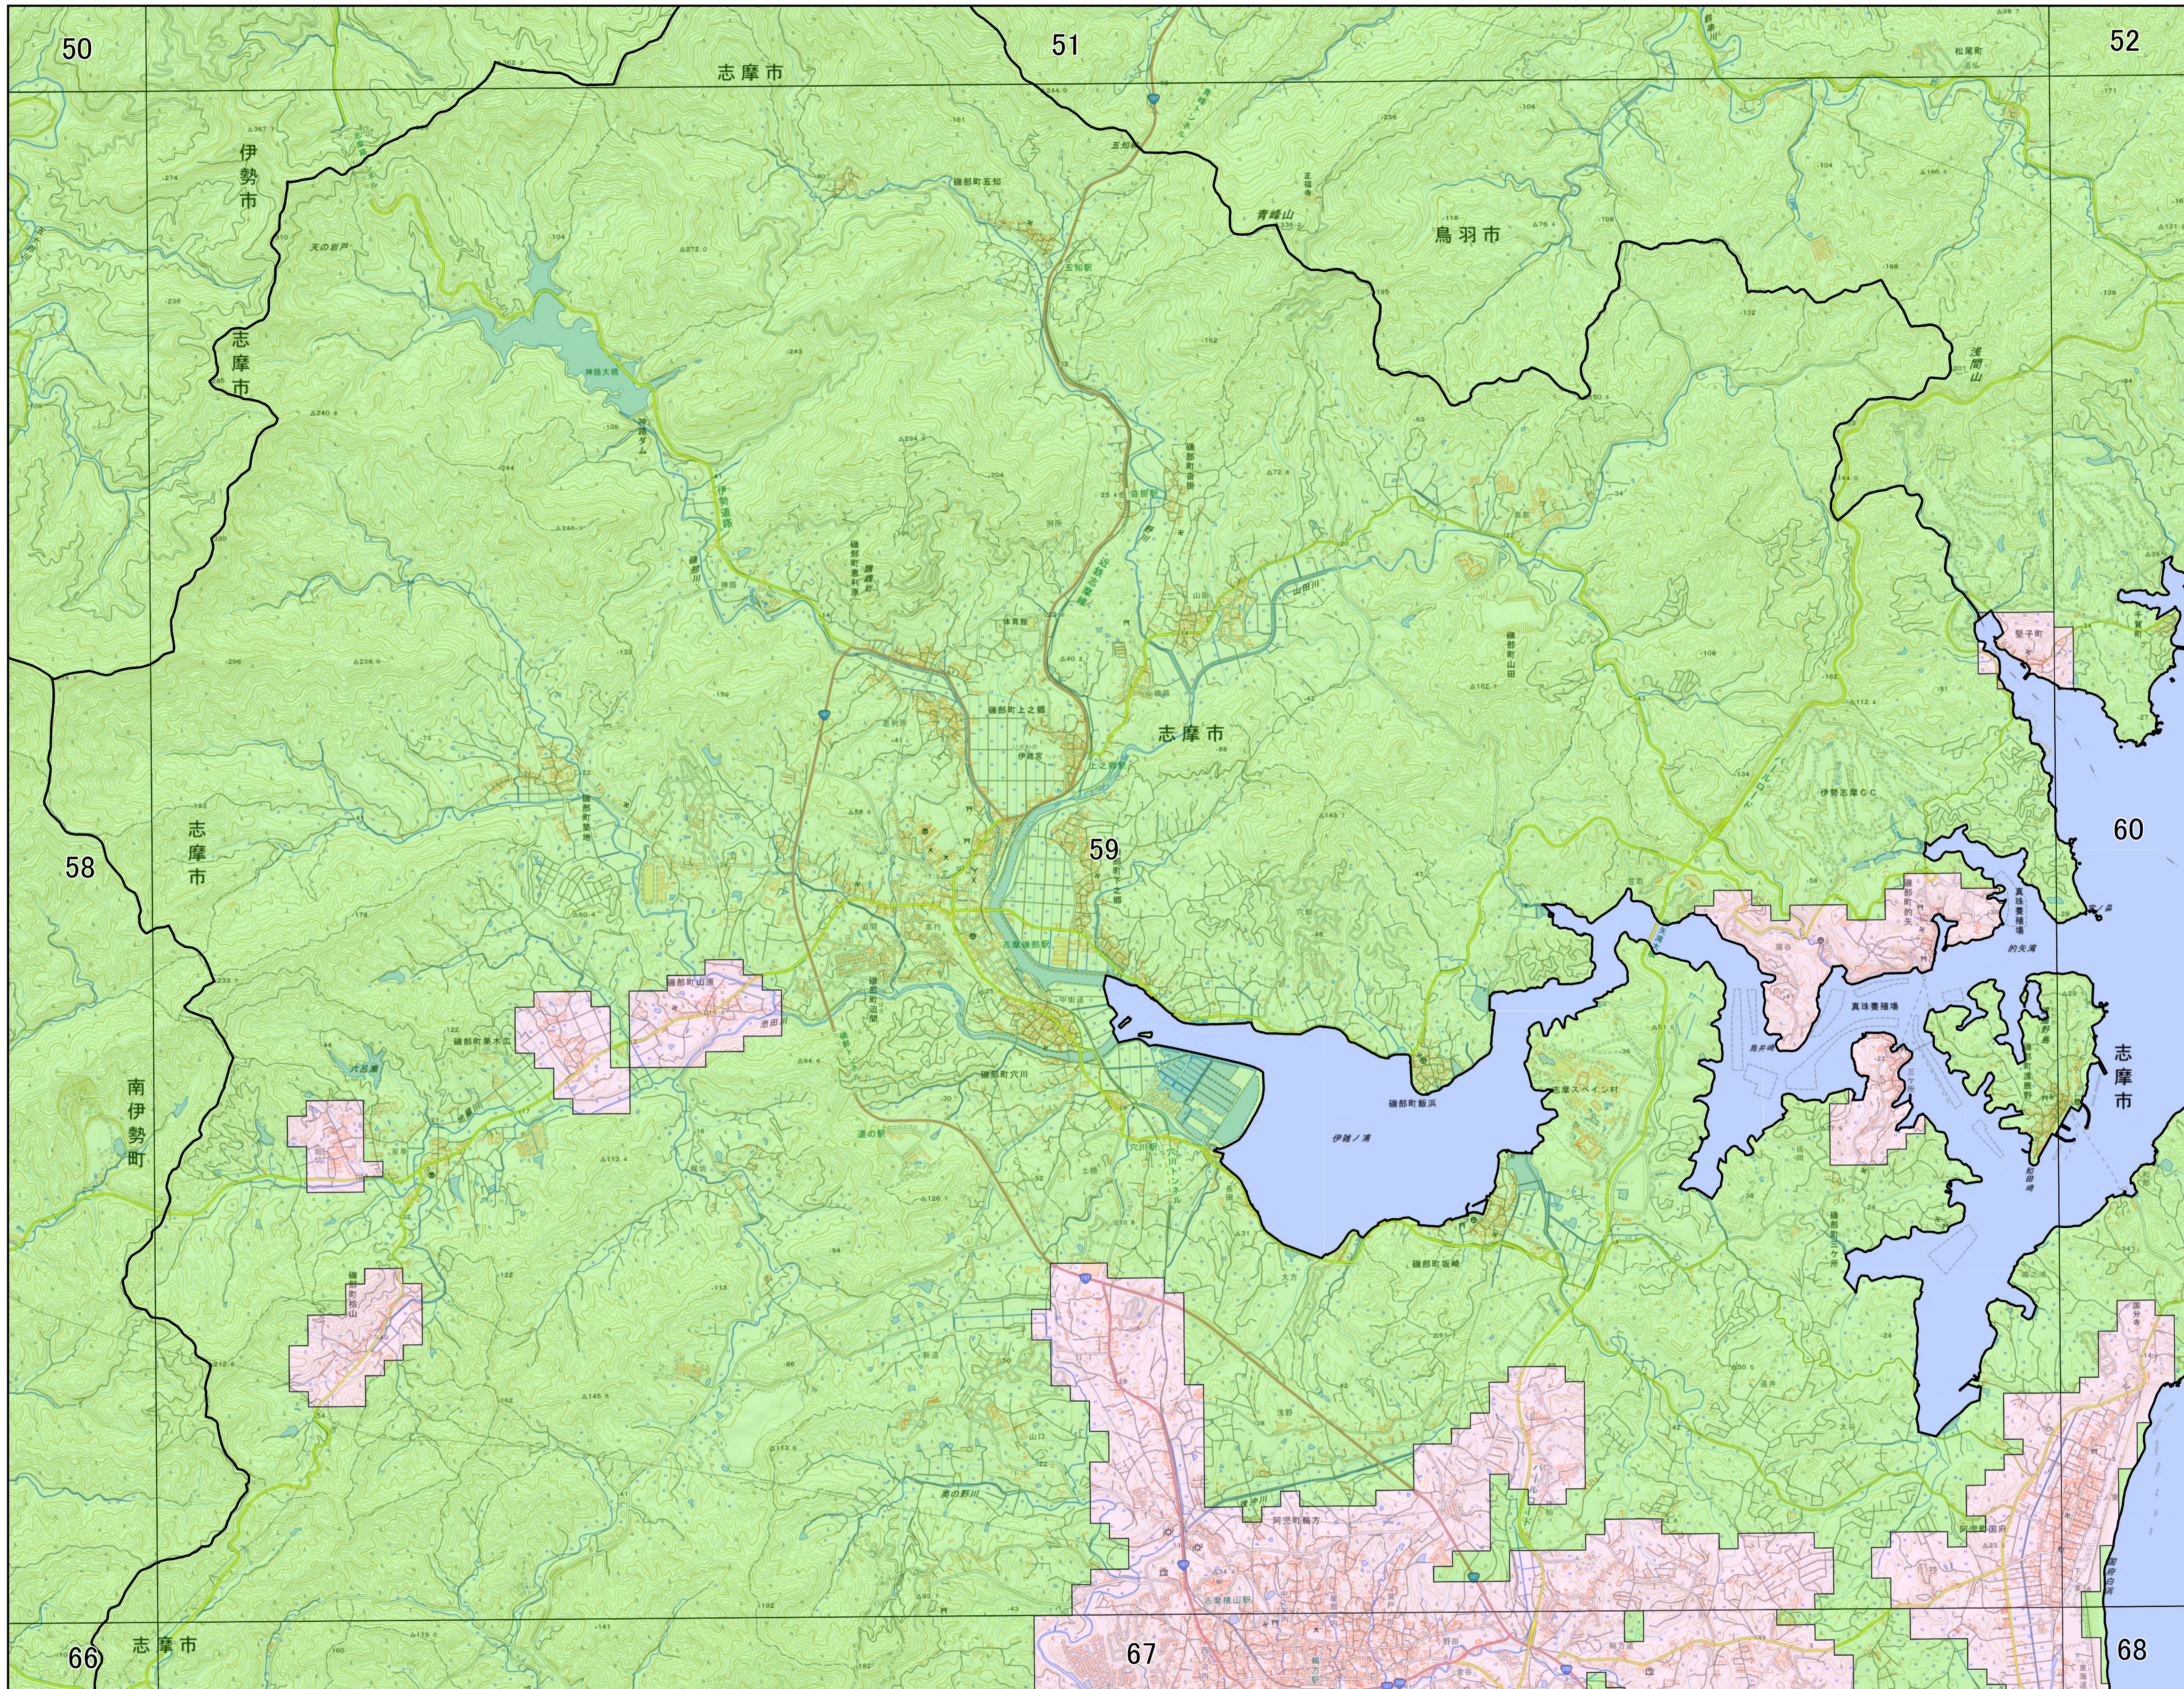

宅地造成及び特定盛土等規制法に基づく規制区域 伊勢市

- 凡例
- 宅地造成等工事規制区域
 - 特定盛土等規制区域

0 0.75 1.5 3 km
1:41,000 (A1)

宅地造成及び特定盛土等規制法に基づく規制区域 詳細図 51

- 凡例
- 宅地造成等工事規制区域
 - 特定盛土等規制区域

宅地造成及び特定盛土等規制法に基づく規制区域 詳細図 58

- 凡例
- 宅地造成等工事規制区域
 - 特定盛土等規制区域

0 0.4 0.8 1.6 km

1:19,000 (A1)

宅地造成及び特定盛土等規制法に基づく規制区域 詳細図 59

- 凡例
- 宅地造成等工事規制区域
 - 特定盛土等規制区域

0 0.4 0.8 1.6 km

1:19,000 (A1)