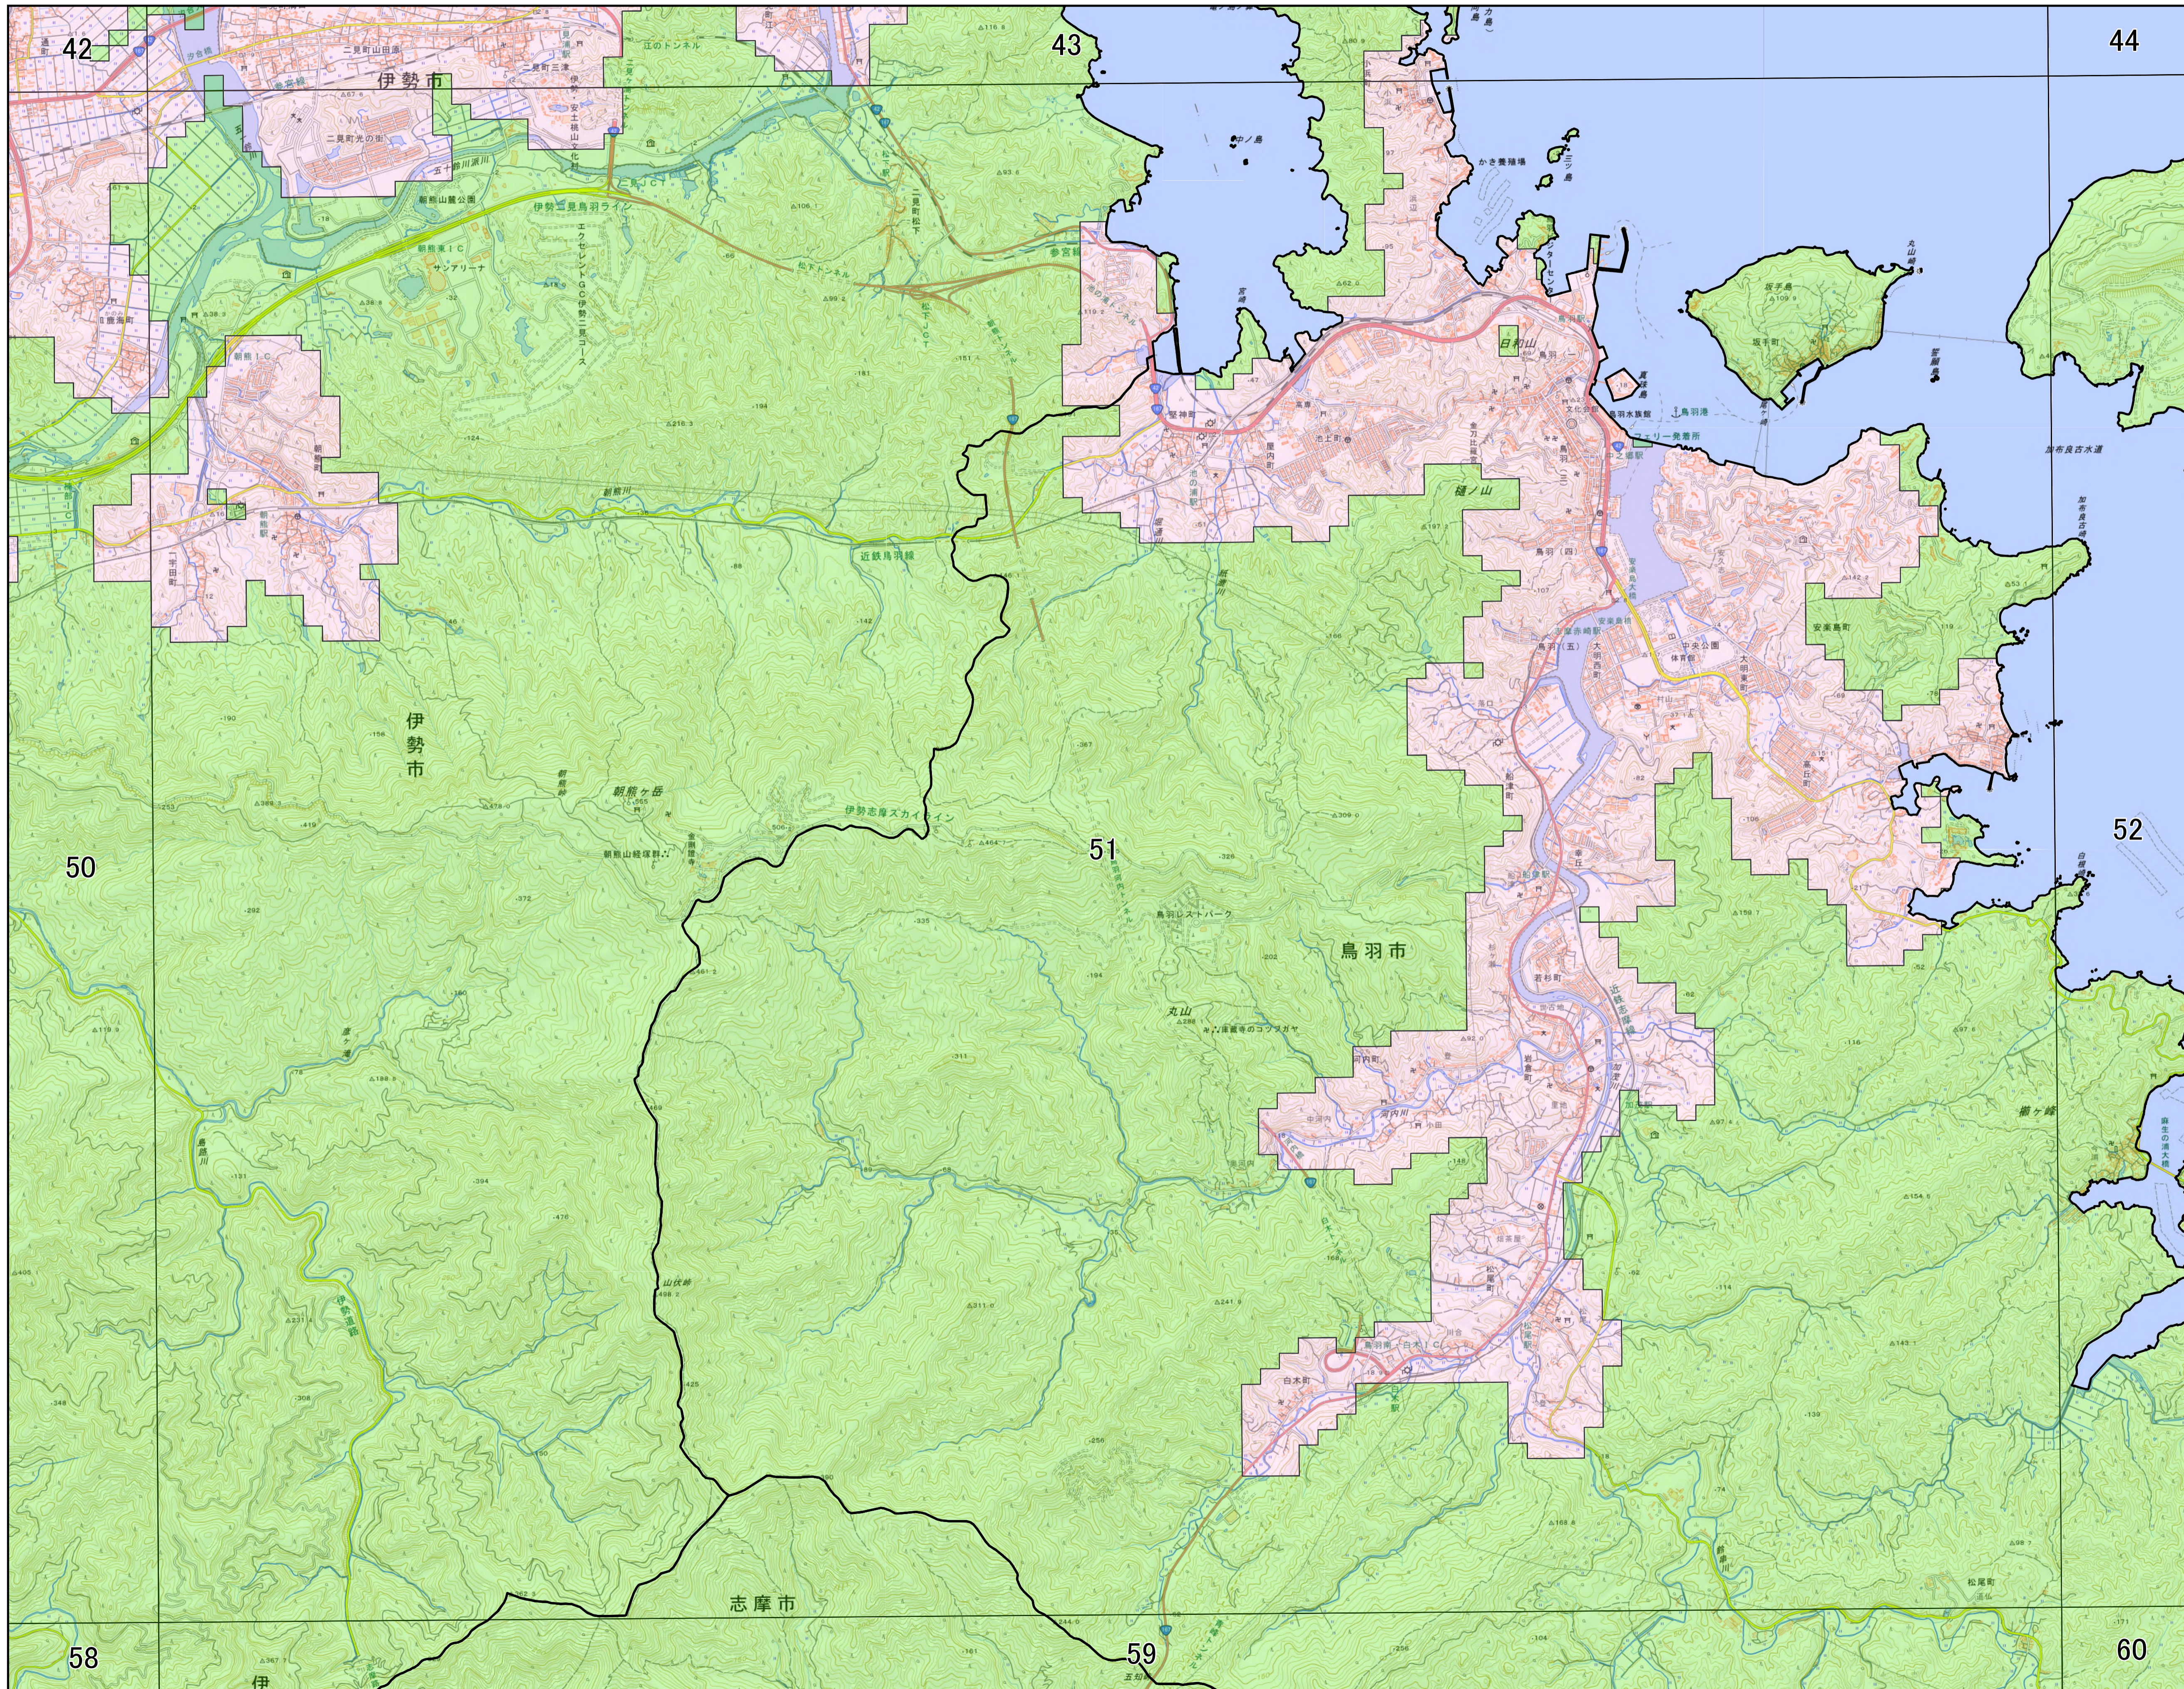

宅地造成及び特定盛土等規制法に基づく規制区域 伊勢市

- 凡例
- 宅地造成等工事規制区域
 - 特定盛土等規制区域

0 0.75 1.5 3 km
1:41,000 (A1)

宅地造成及び特定盛土等規制法に基づく規制区域 詳細図 51

- 凡例
- 宅地造成等工事規制区域
 - 特定盛土等規制区域

宅地造成及び特定盛土等規制法に基づく規制区域 詳細図 58

- 凡例
- 宅地造成等工事規制区域
 - 特定盛土等規制区域

0 0.4 0.8 1.6 km

1:19,000 (A1)

宅地造成及び特定盛土等規制法に基づく規制区域 詳細図 59

- 凡例
- 宅地造成等工事規制区域
 - 特定盛土等規制区域

0 0.4 0.8 1.6 km

1:19,000 (A1)