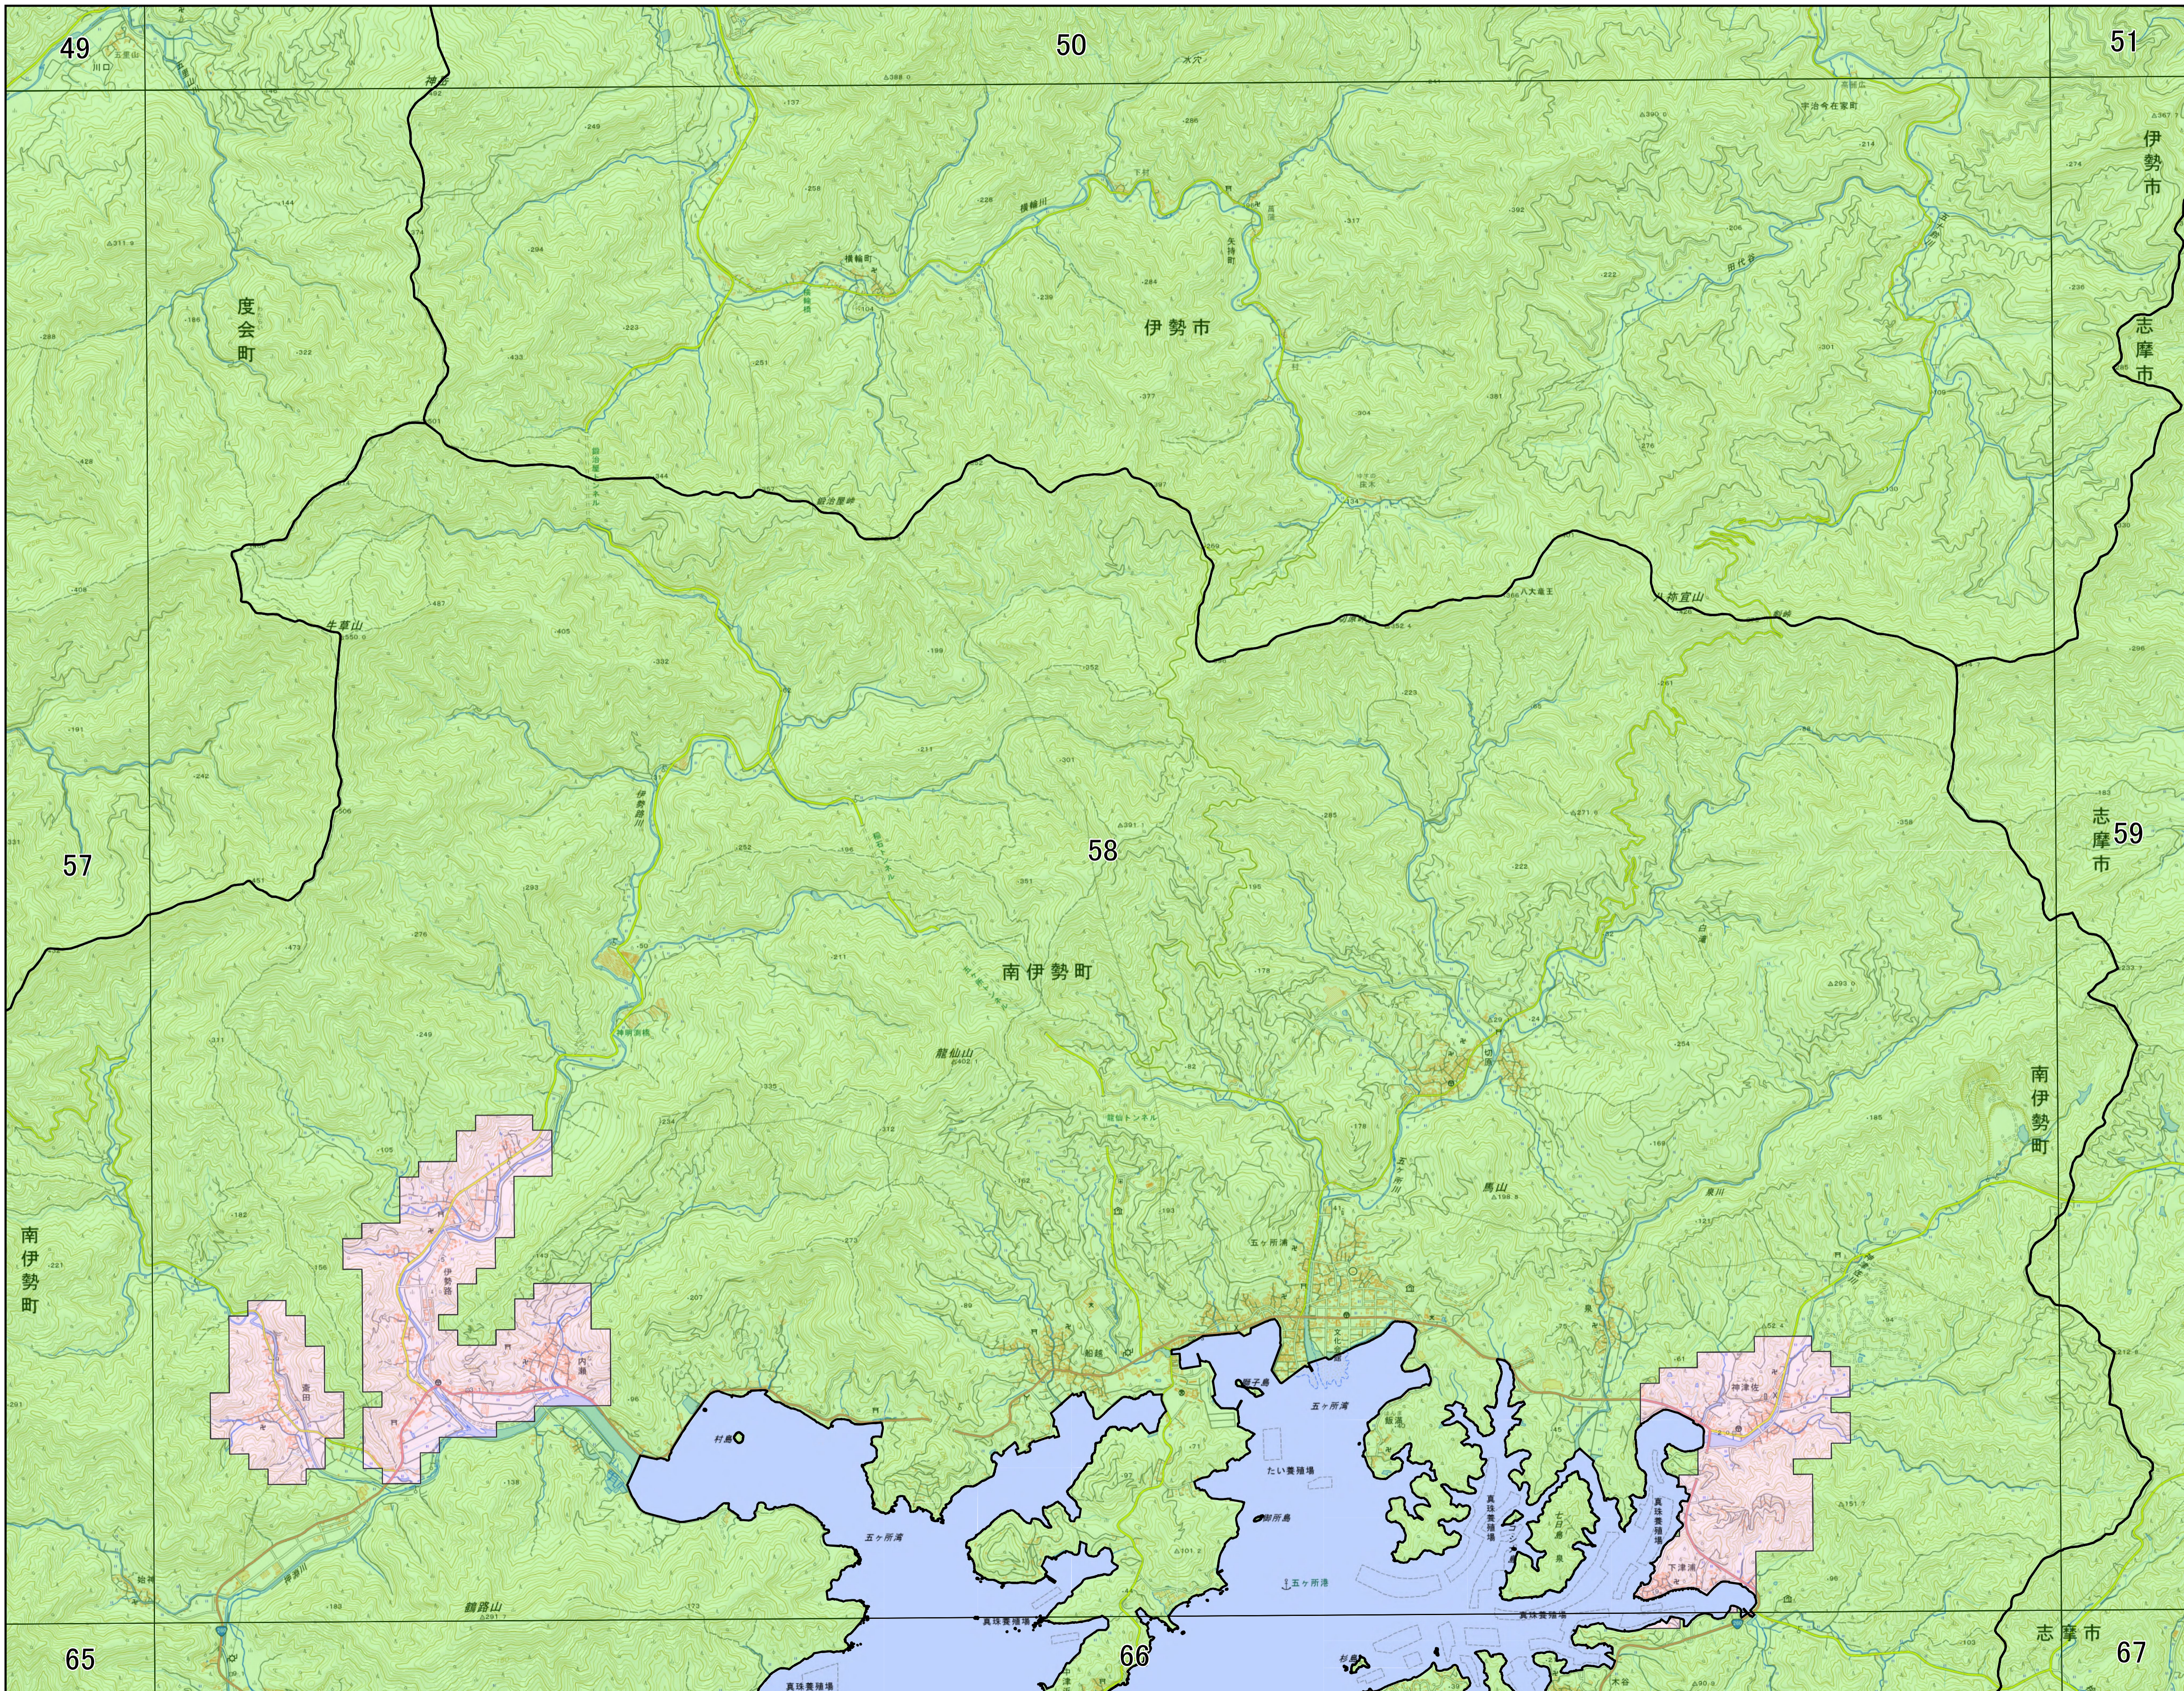

宅地造成及び特定盛土等規制法に基づく規制区域 伊勢市

- 凡例
- 宅地造成等工事規制区域
 - 特定盛土等規制区域

0 0.75 1.5 3 km
1:41,000 (A1)

宅地造成及び特定盛土等規制法に基づく規制区域 詳細図 51

- 凡例
- 宅地造成等工事規制区域
 - 特定盛土等規制区域

宅地造成及び特定盛土等規制法に基づく規制区域 詳細図 58

- 凡例
- 宅地造成等工事規制区域
 - 特定盛土等規制区域

0 0.4 0.8 1.6 km

1:19,000 (A1)

宅地造成及び特定盛土等規制法に基づく規制区域 詳細図 59

- 凡例
- 宅地造成等工事規制区域
 - 特定盛土等規制区域

0 0.4 0.8 1.6 km

1:19,000 (A1)