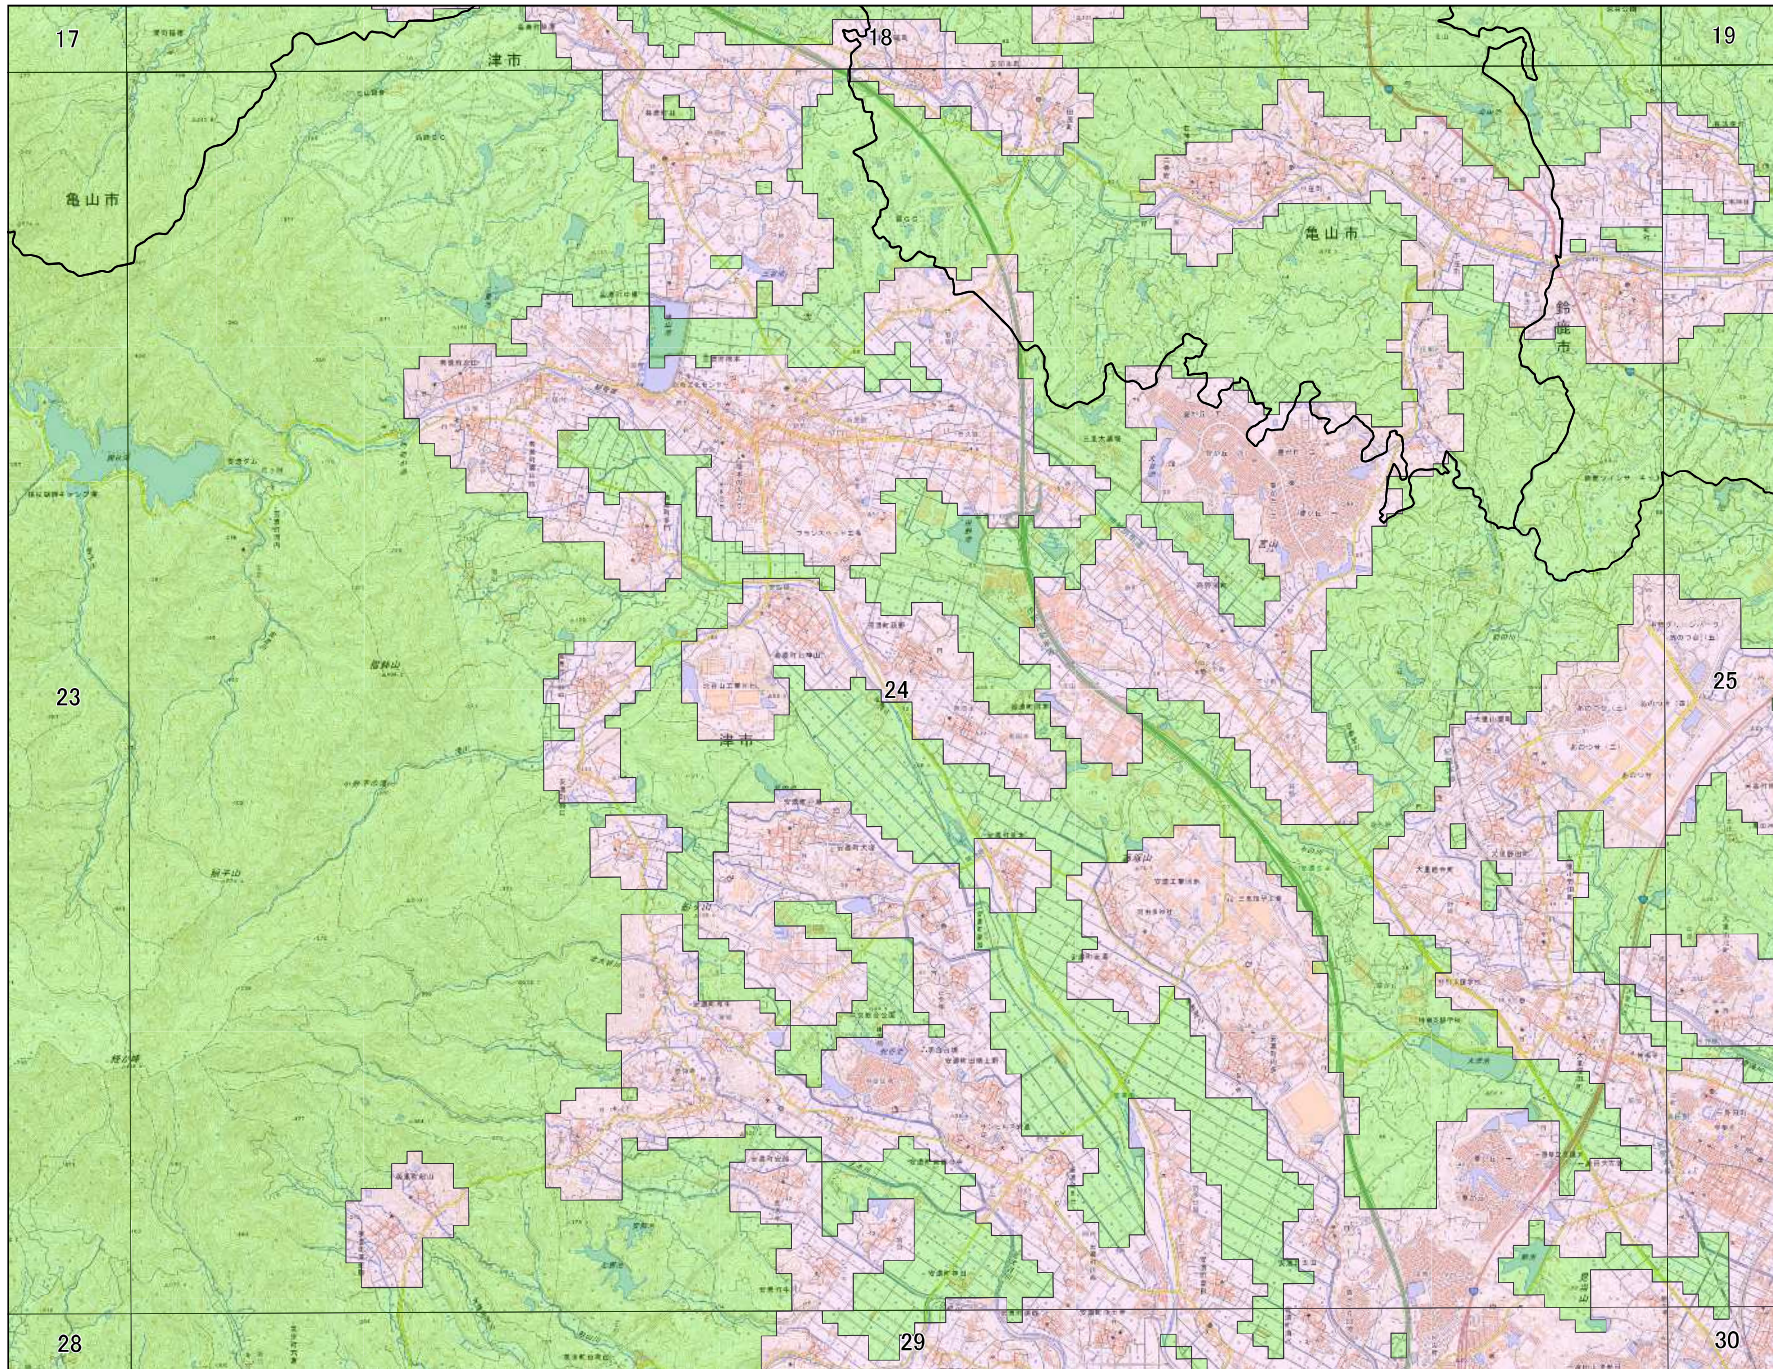

宅地造成及び特定盛土等規制法に基づく規制区域 亀山市

- 凡例
- 宅地造成等工事規制区域
 - 特定盛土等規制区域

0 0.75 1.5 3 km
1:34,000 (A1)

宅地造成及び特定盛土等規制法に基づく規制区域 詳細図 18

- 凡例
- 宅地造成等工事規制区域
 - 特定盛土等規制区域

0 0.4 0.8 1.6 km
1:19,000 (A1)

宅地造成及び特定盛土等規制法に基づく規制区域 詳細図 23

- 凡例
- 宅地造成等工事規制区域
 - 特定盛土等規制区域

宅地造成及び特定盛土等規制法に基づく規制区域 詳細図 24

- 凡例
- 宅地造成等工事規制区域
 - 特定盛土等規制区域