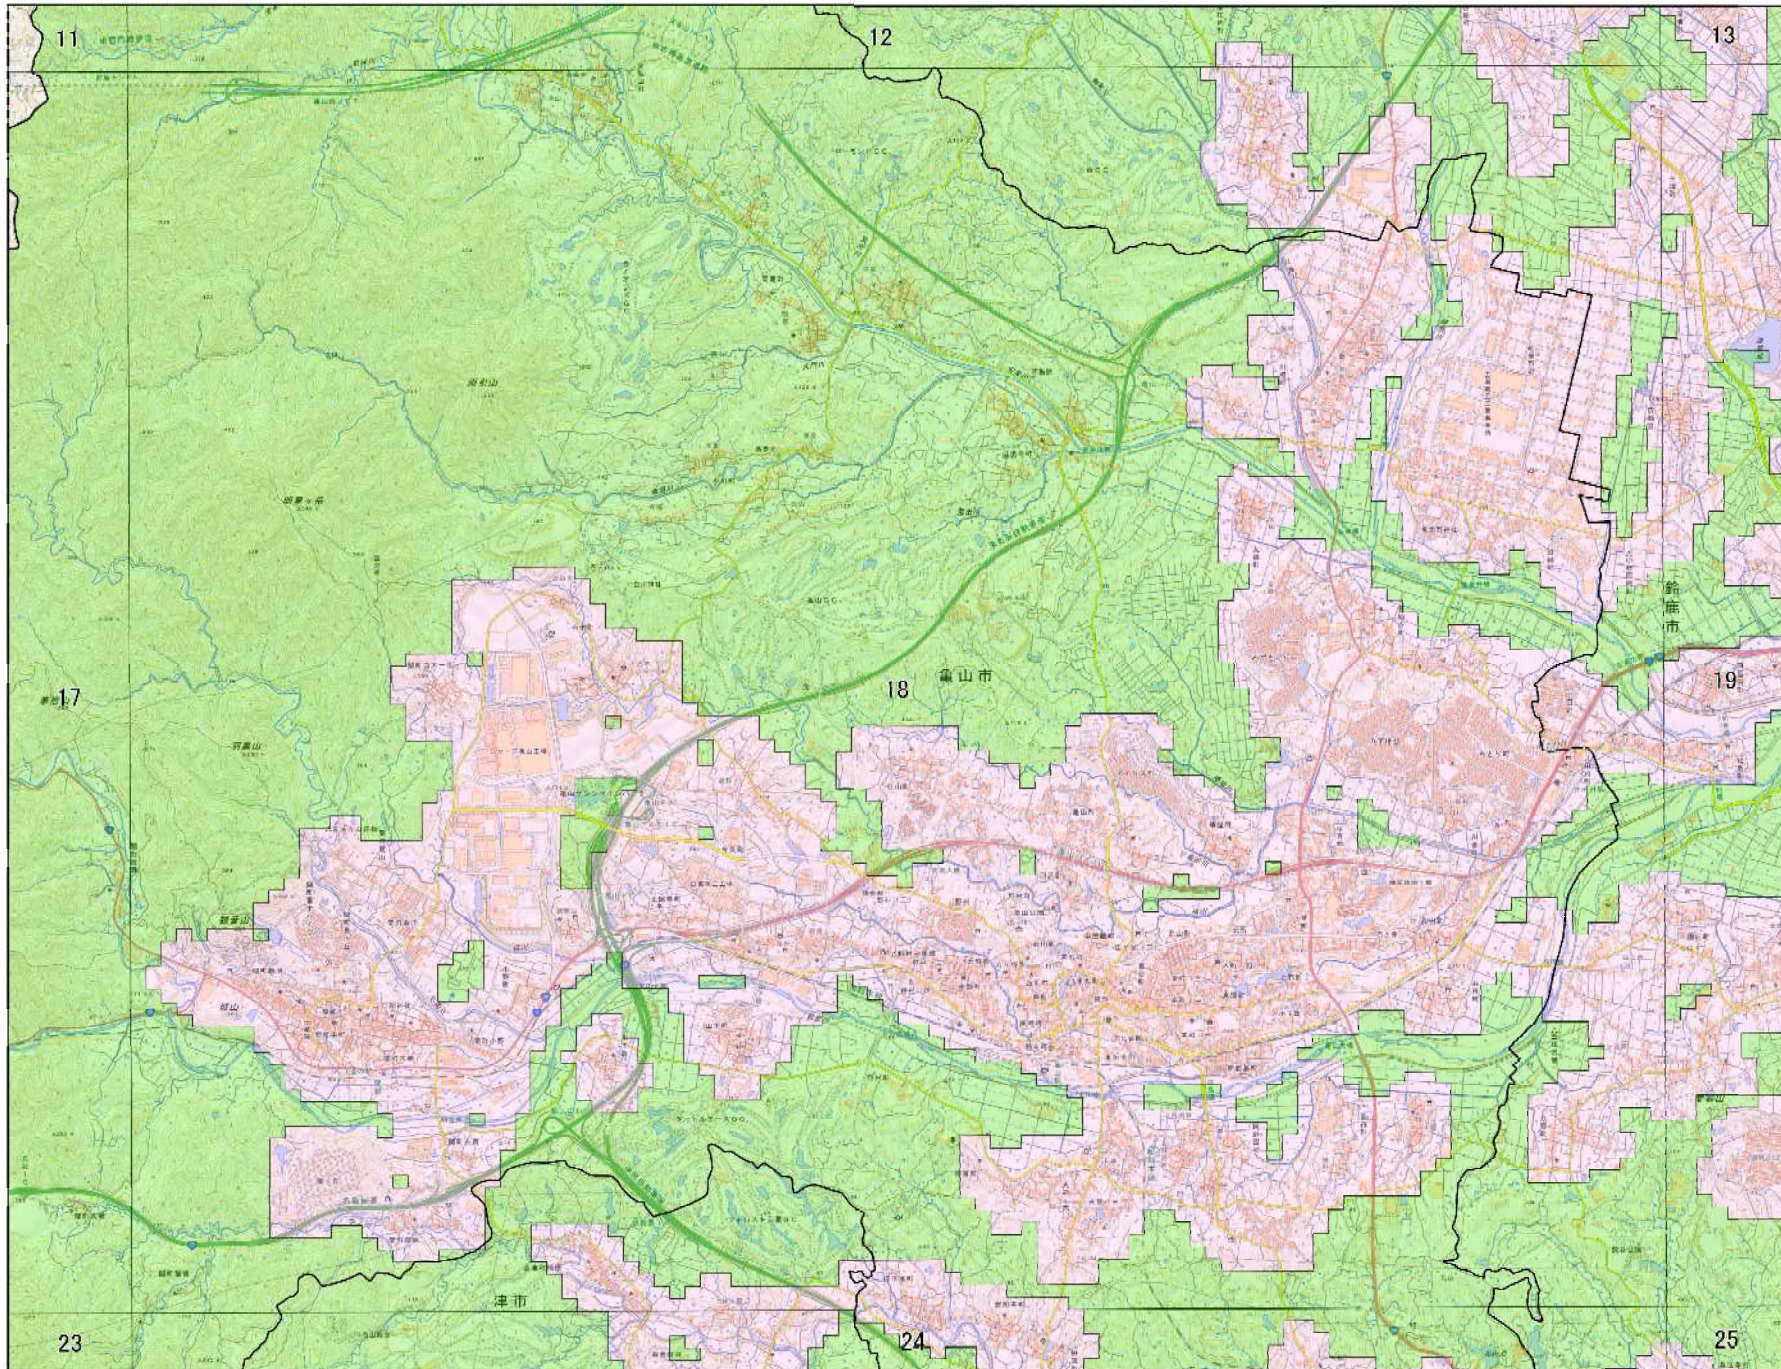

宅地造成及び特定盛土等規制法に基づく規制区域 亀山市

- 凡例
- 宅地造成等工事規制区域
 - 特定盛土等規制区域

0 0.75 1.5 3 km
1:34,000 (A1)

宅地造成及び特定盛土等規制法に基づく規制区域 詳細図 18

- 凡例
- 宅地造成等工事規制区域
 - 特定盛土等規制区域

0 0.4 0.8 1.6 km
1:19,000 (A1)

宅地造成及び特定盛土等規制法に基づく規制区域 詳細図 23

- 凡例
- 宅地造成等工事規制区域
 - 特定盛土等規制区域

宅地造成及び特定盛土等規制法に基づく規制区域 詳細図 24

- 凡例
- 宅地造成等工事規制区域
 - 特定盛土等規制区域