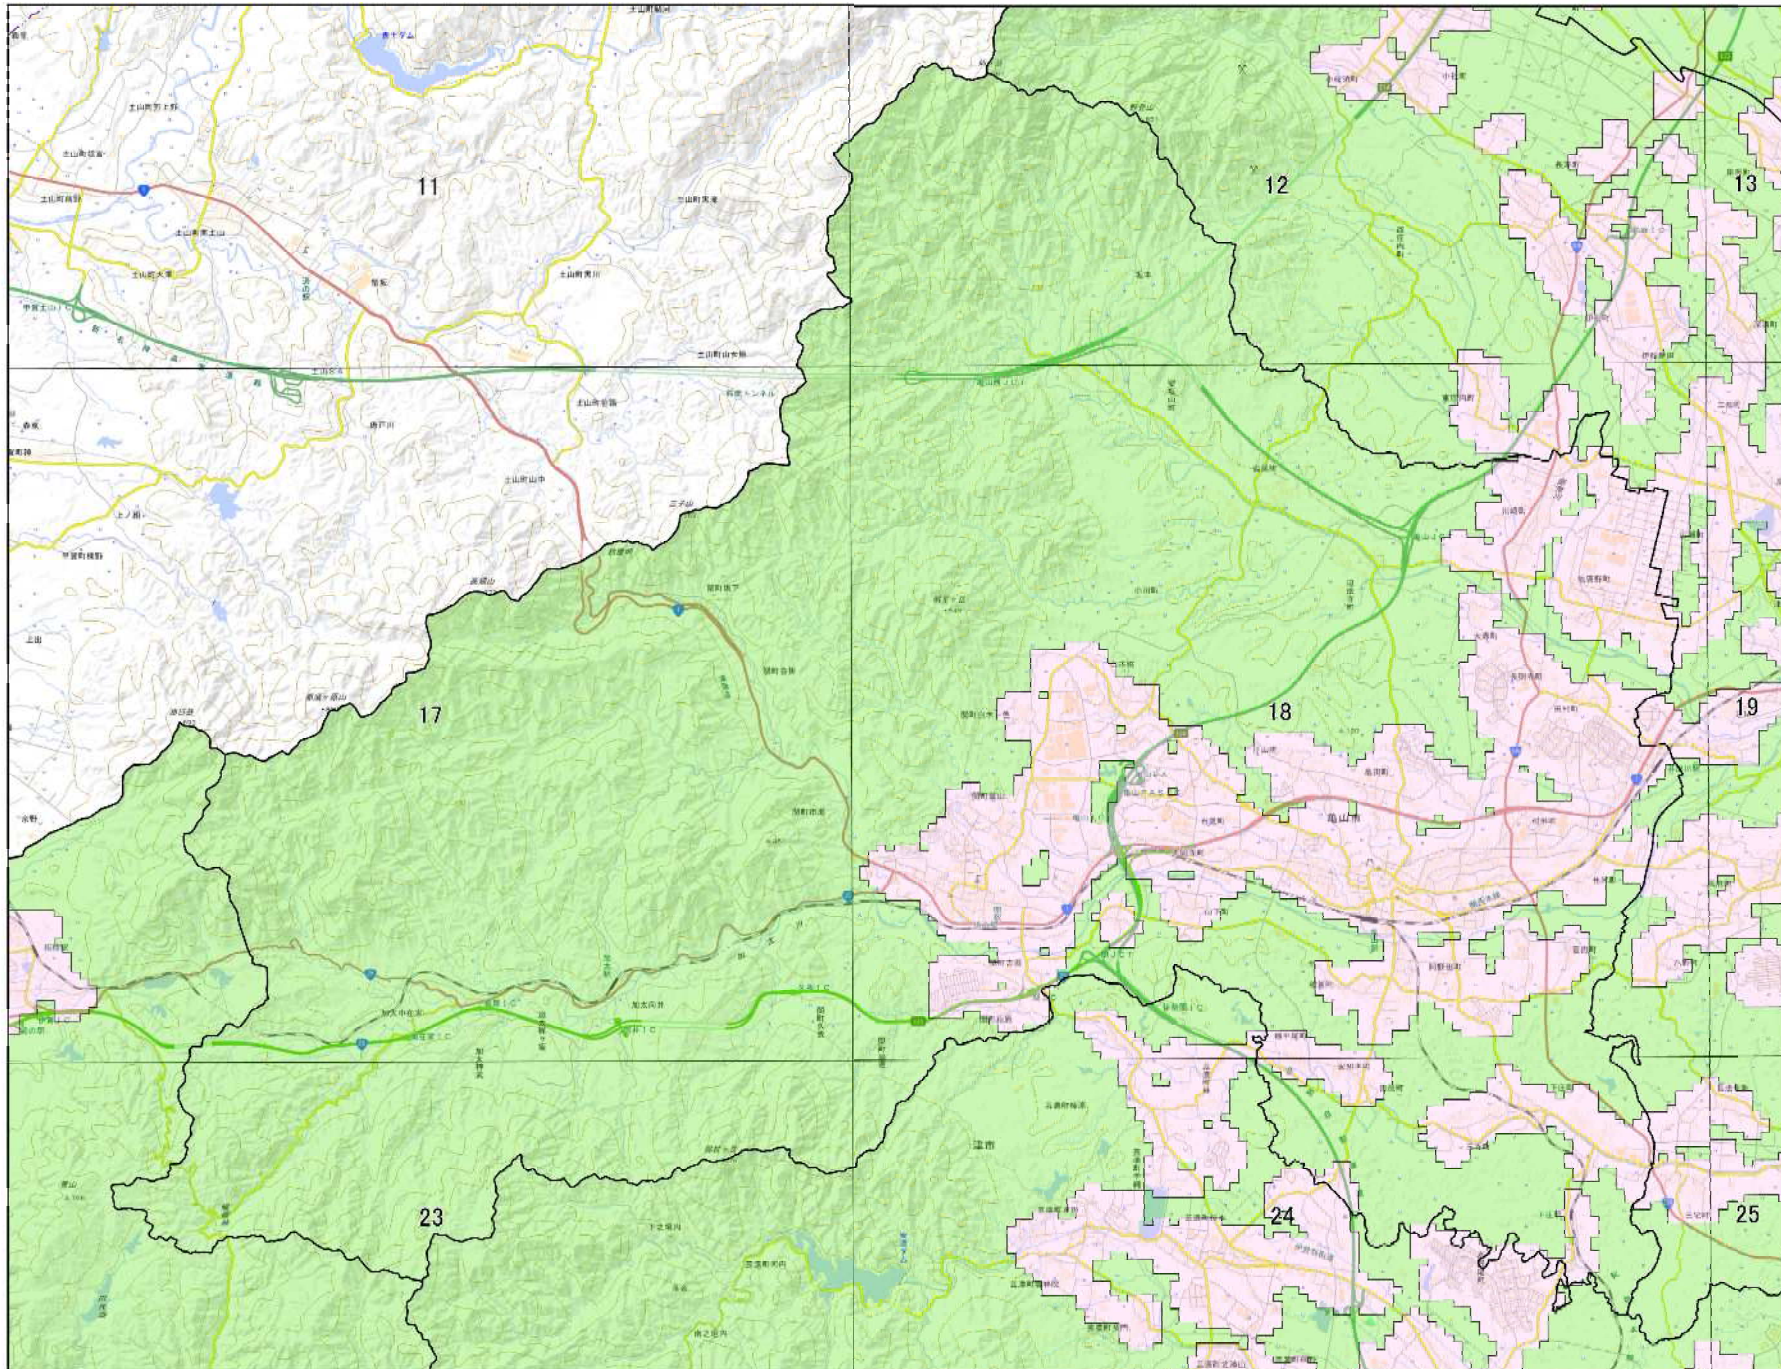

宅地造成及び特定盛土等規制法に基づく規制区域 亀山市

- 凡例
- 宅地造成等工事規制区域
 - 特定盛土等規制区域

0 0.75 1.5 3 km
1:34,000 (A1)

宅地造成及び特定盛土等規制法に基づく規制区域 詳細図 18

- 凡例
- 宅地造成等工事規制区域
 - 特定盛土等規制区域

0 0.4 0.8 1.6 km
1:19,000 (A1)

宅地造成及び特定盛土等規制法に基づく規制区域 詳細図 23

- 凡例
- 宅地造成等工事規制区域
 - 特定盛土等規制区域

宅地造成及び特定盛土等規制法に基づく規制区域 詳細図 24

- 凡例
- 宅地造成等工事規制区域
 - 特定盛土等規制区域