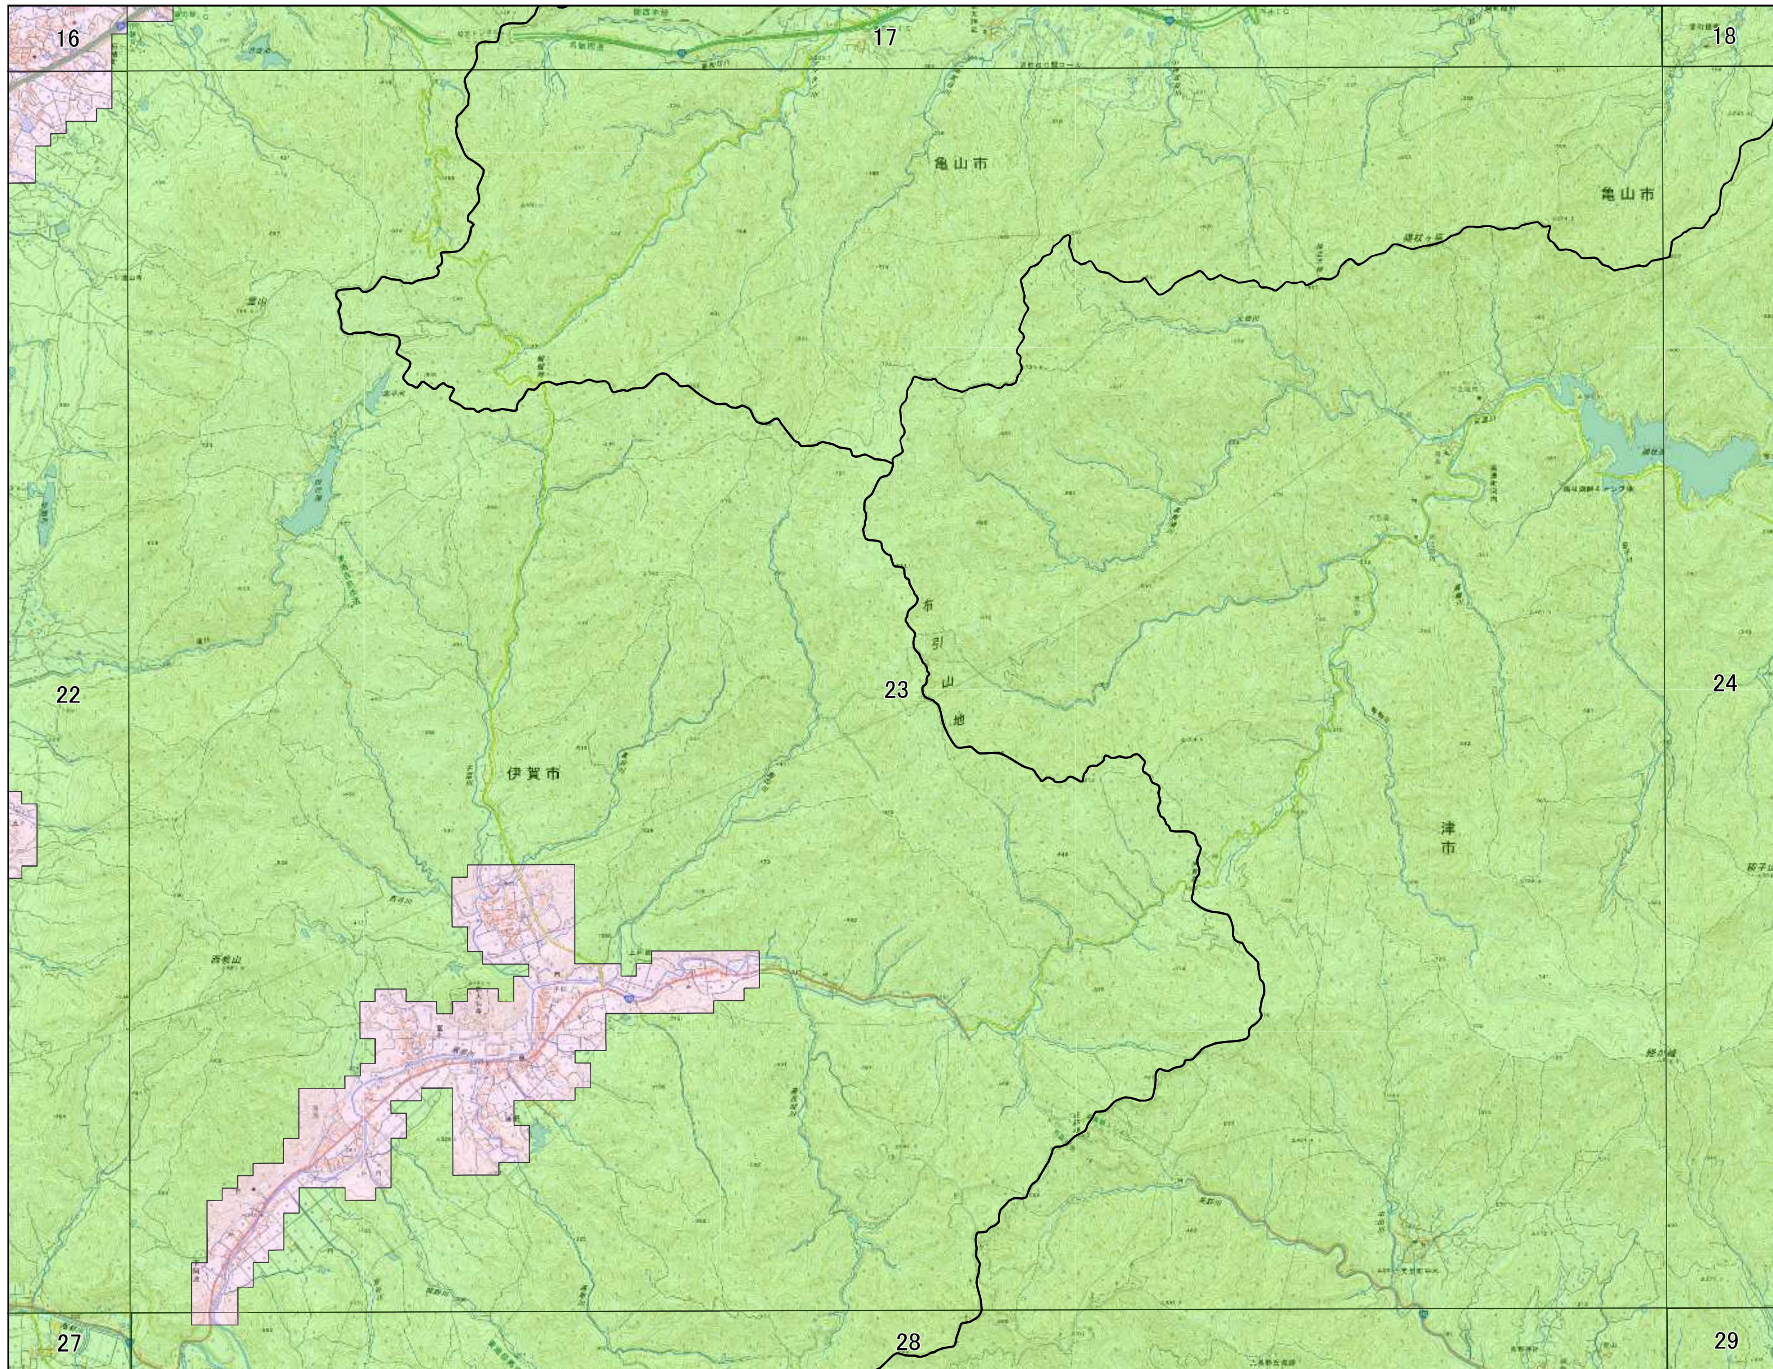

宅地造成及び特定盛土等規制法に基づく規制区域 亀山市

- 凡例
- 宅地造成等工事規制区域
 - 特定盛土等規制区域

0 0.75 1.5 3 km
1:34,000 (A1)

宅地造成及び特定盛土等規制法に基づく規制区域 詳細図 18

- 凡例
- 宅地造成等工事規制区域
 - 特定盛土等規制区域

0 0.4 0.8 1.6 km
1:19,000 (A1)

宅地造成及び特定盛土等規制法に基づく規制区域 詳細図 23

- 凡例
- 宅地造成等工事規制区域
 - 特定盛土等規制区域

宅地造成及び特定盛土等規制法に基づく規制区域 詳細図 24

- 凡例
- 宅地造成等工事規制区域
 - 特定盛土等規制区域