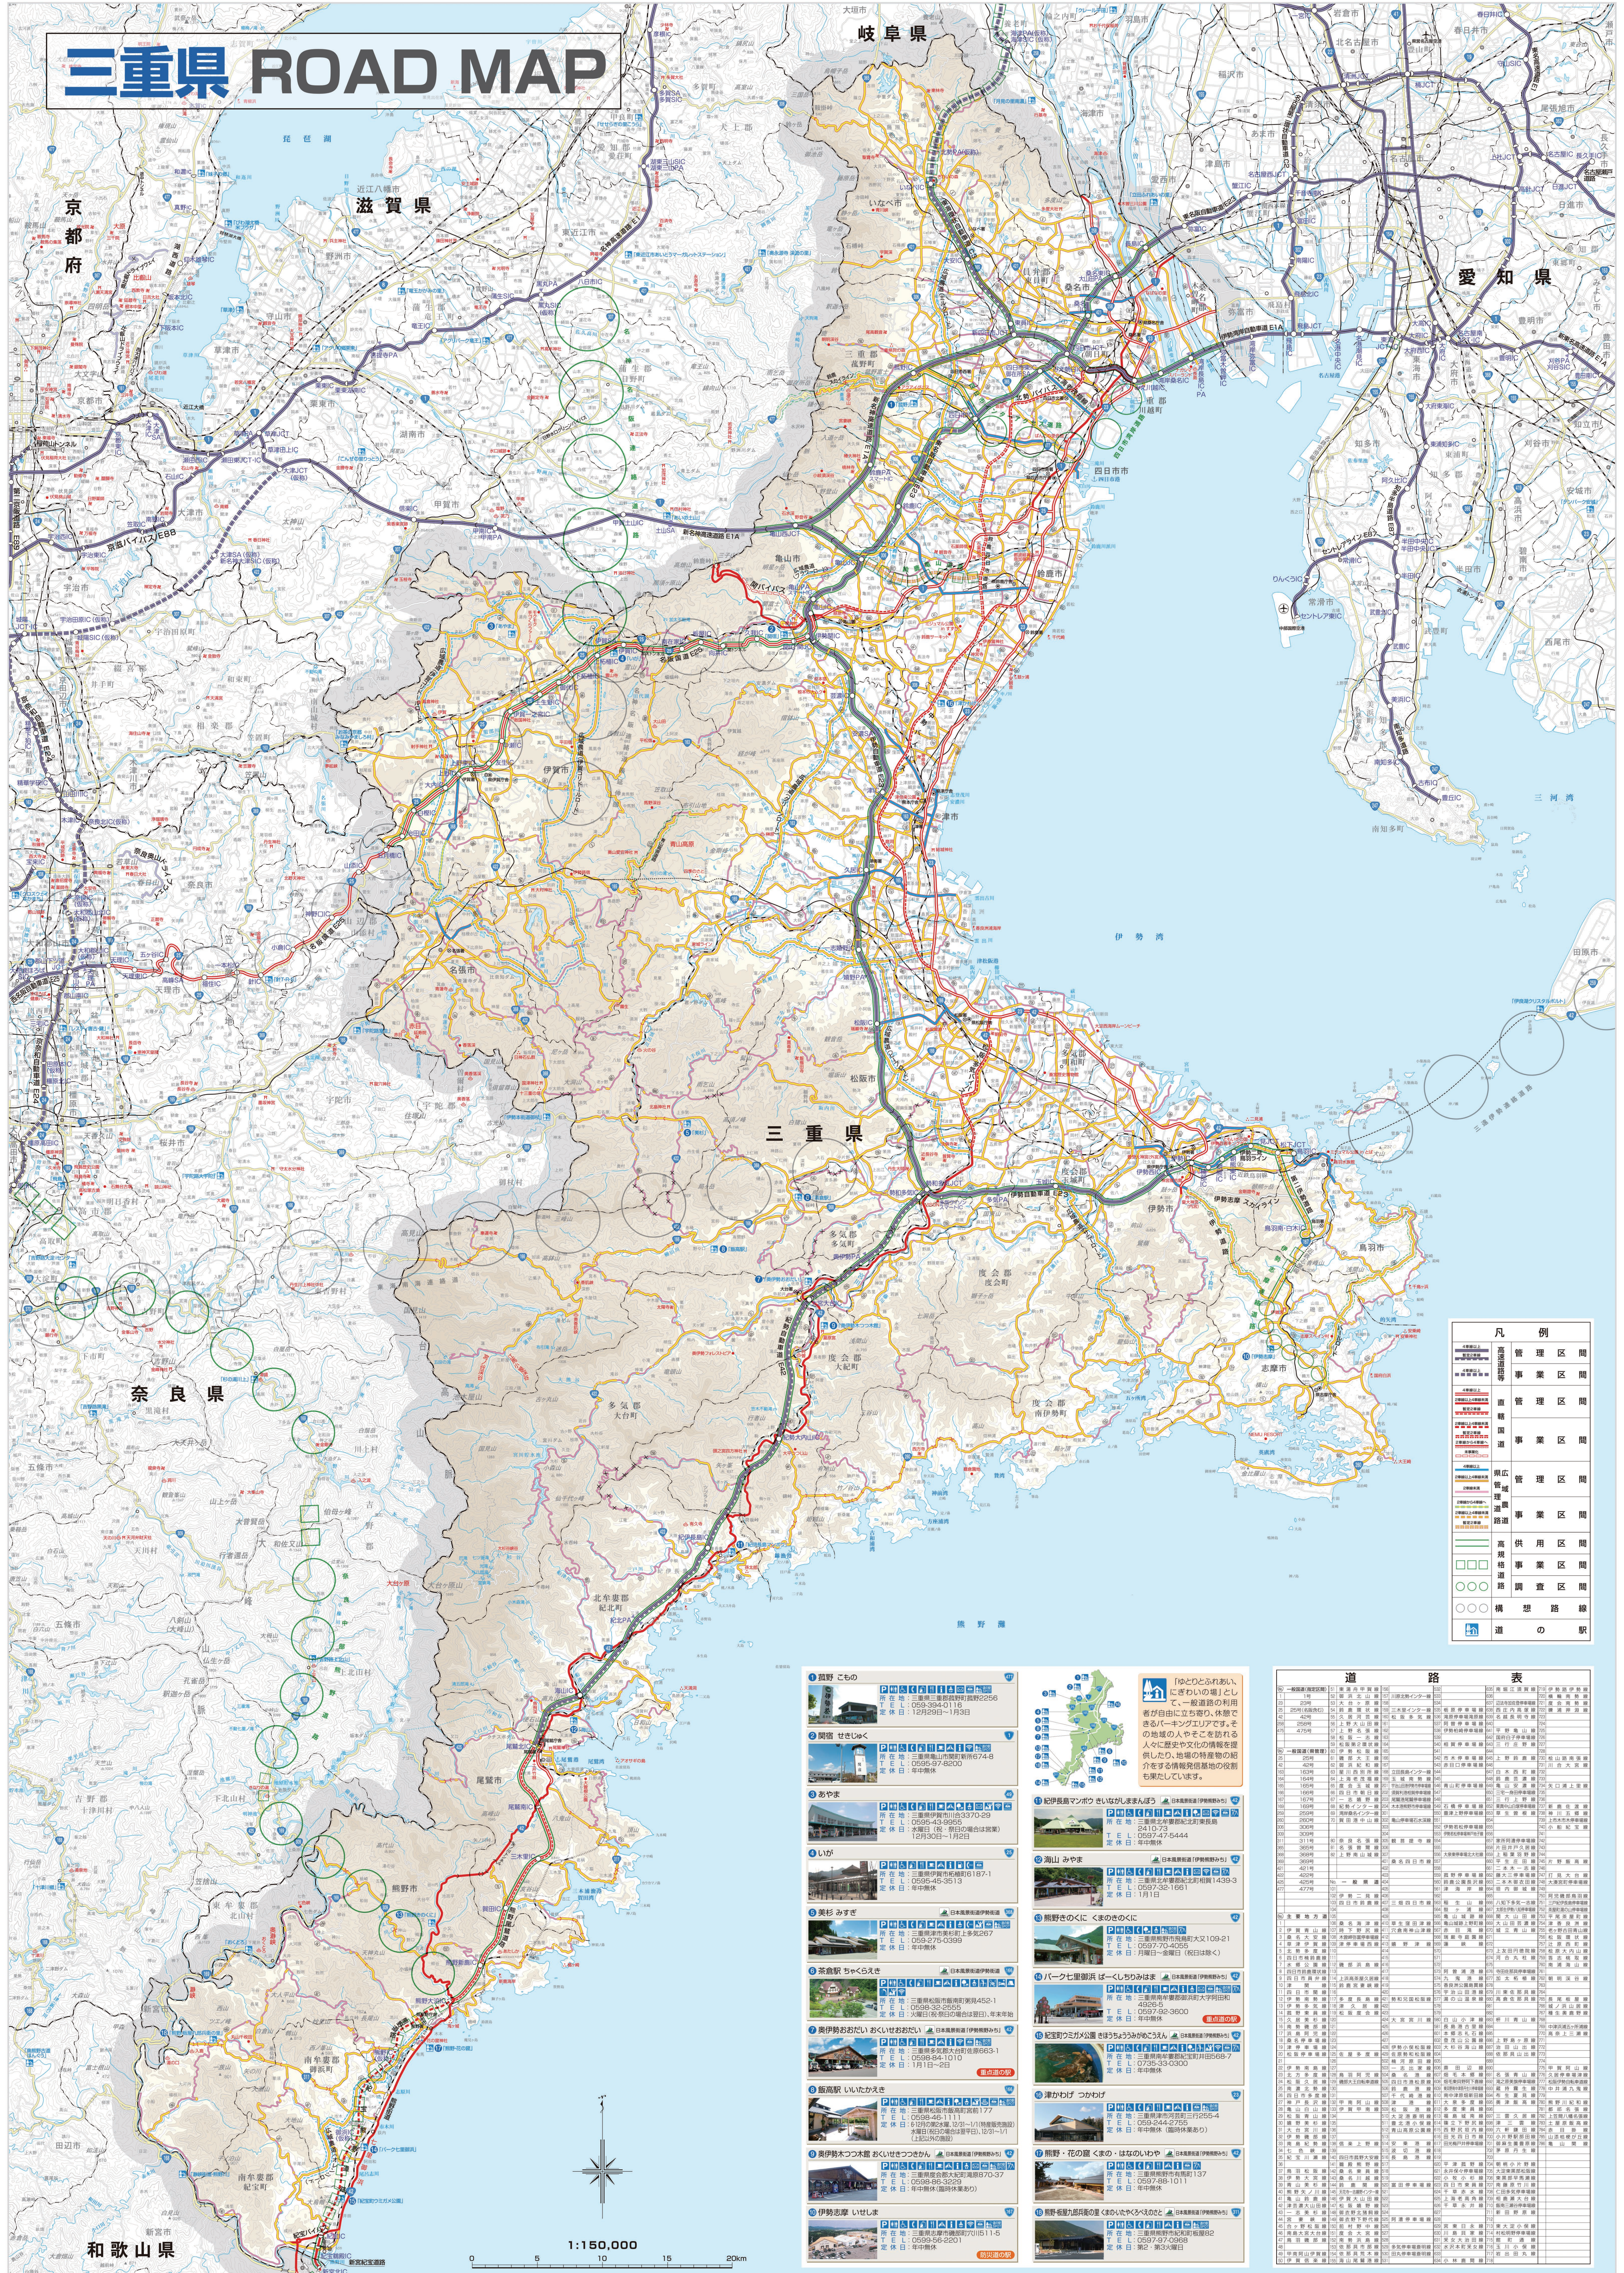

# 三重県 ROAD MAP

### 凡例

	管理区 区間
	事業区 区間
	管理区 区間
	事業区 区間
	管理区 区間
	事業区 区間
	管理区 区間
	事業区 区間
	管理区 区間
	事業区 区間
	管理区 区間
	事業区 区間
	道の駅

### 道の駅

「ゆとりとあふあ、にぎわいの場」として、一般道路の利用者が自由に立ち寄り、休憩できるパーキングエリアです。その地域の人やそこを訪れる人々に歴史や文化の情報を提供したり、地域の特産物の紹介をする情報発信基地の役割も果たしています。

- ① 熊野 こもの**  
所在地：三重県三重郡熊野町256  
TEL: 059-394-0116  
定休日：12月30日～1月3日
- ② 関宿 せせしゅく**  
所在地：三重県亀山市関宿町674-8  
TEL: 059-475-7800  
定休日：年中無休
- ③ あやま**  
所在地：三重県伊勢市大町1-1  
TEL: 059-43-9985  
定休日：12月30日～1月2日
- ④ いが**  
所在地：三重県伊勢市紀伊町187-1  
TEL: 059-45-3513  
定休日：年中無休
- ⑤ 美杉 みすぎ**  
所在地：三重県伊勢市美杉町上多良267  
TEL: 059-45-0369  
定休日：年中無休
- ⑥ 茶会館 ちゃくえき**  
所在地：三重県松阪市南町452-1  
TEL: 059-33-2555  
定休日：12月30日～1月3日
- ⑦ 奥伊勢おたけい**  
所在地：三重県多摩郡大台町663-1  
TEL: 0598-84-1010  
定休日：1月1日～2日
- ⑧ 紙高駅 したかき**  
所在地：三重県松阪市高紙町177  
TEL: 059-45-1111  
定休日：6/29(祭日)、12/31～1/1(特別祭日)、12/31～1/1(上記以外祭日)
- ⑨ 奥伊勢木之本 おくいせきのみもと**  
所在地：三重県松阪市木之本町70-37  
TEL: 059-56-2201  
定休日：年中無休
- ⑩ 伊勢志摩 いせしま**  
所在地：三重県志摩市志摩町151-5  
TEL: 059-56-2201  
定休日：年中無休