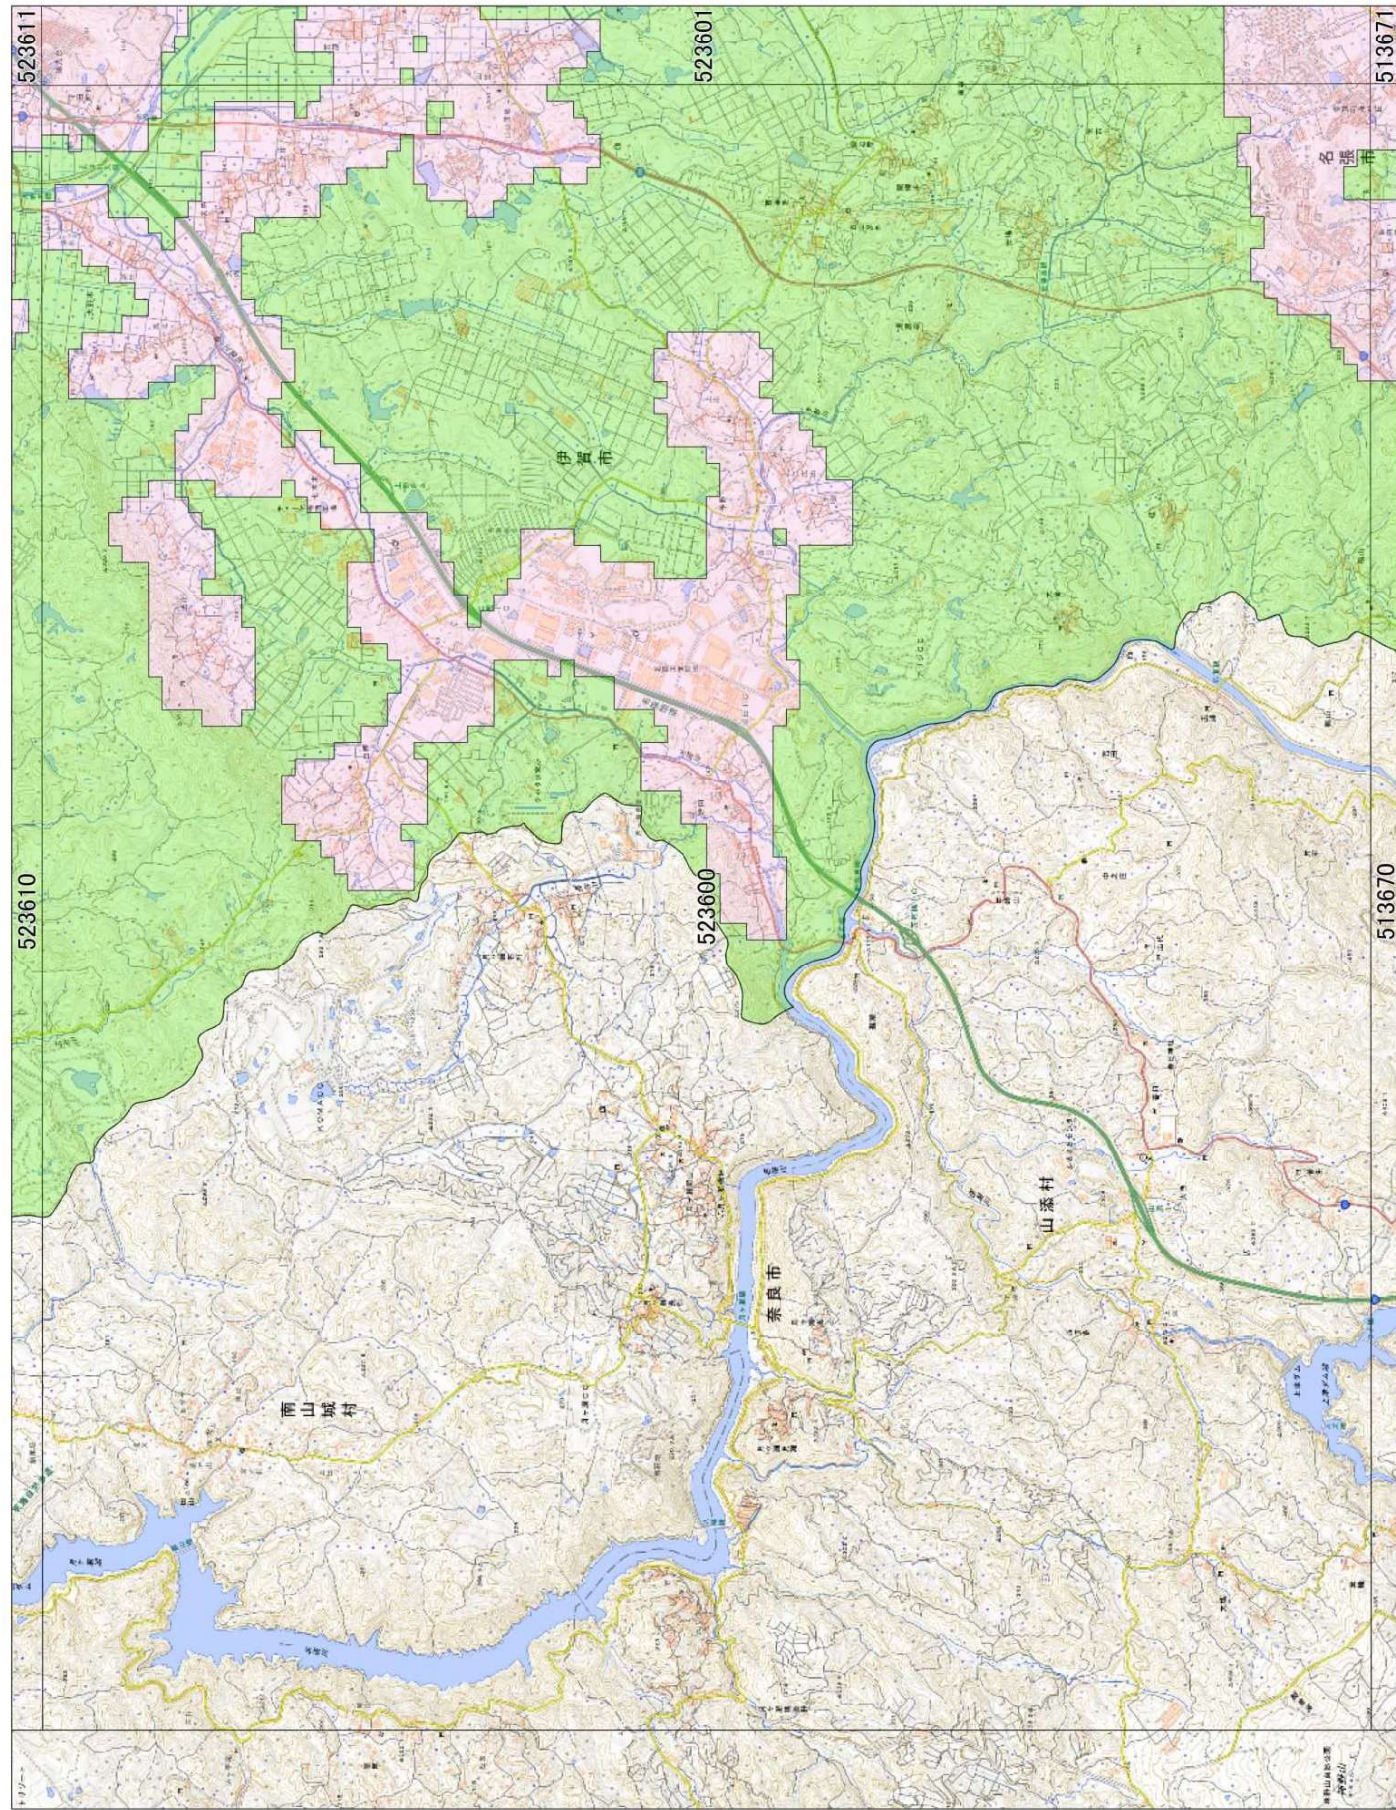

宅地造成及び特定盛土等規制法に基づく規制区域（案） 名張市

凡例

- 宅地造成等工事規制区域
- 特定盛土等規制区域

宅地造成及び特定盛土等規制法に基づく規制区域（案）

凡例

- 宅地造成等工事規制区域
- 特定盛土等規制区域

宅地造成及び特定盛土等規制法に基づく規制区域（案）

宅地造成及び特定盛土等規制法に基づく規制区域（案）

宅地造成及び特定盛土等規制法に基づく規制区域（案）

凡例

- 宅地造成等工事規制区域
- 特定盛土等規制区域

宅地造成及び特定盛土等規制法に基づく規制区域（案）

宅地造成及び特定盛土等規制法に基づく規制区域（案）

凡例

- 宅地造成等工事規制区域
- 特定盛土等規制区域