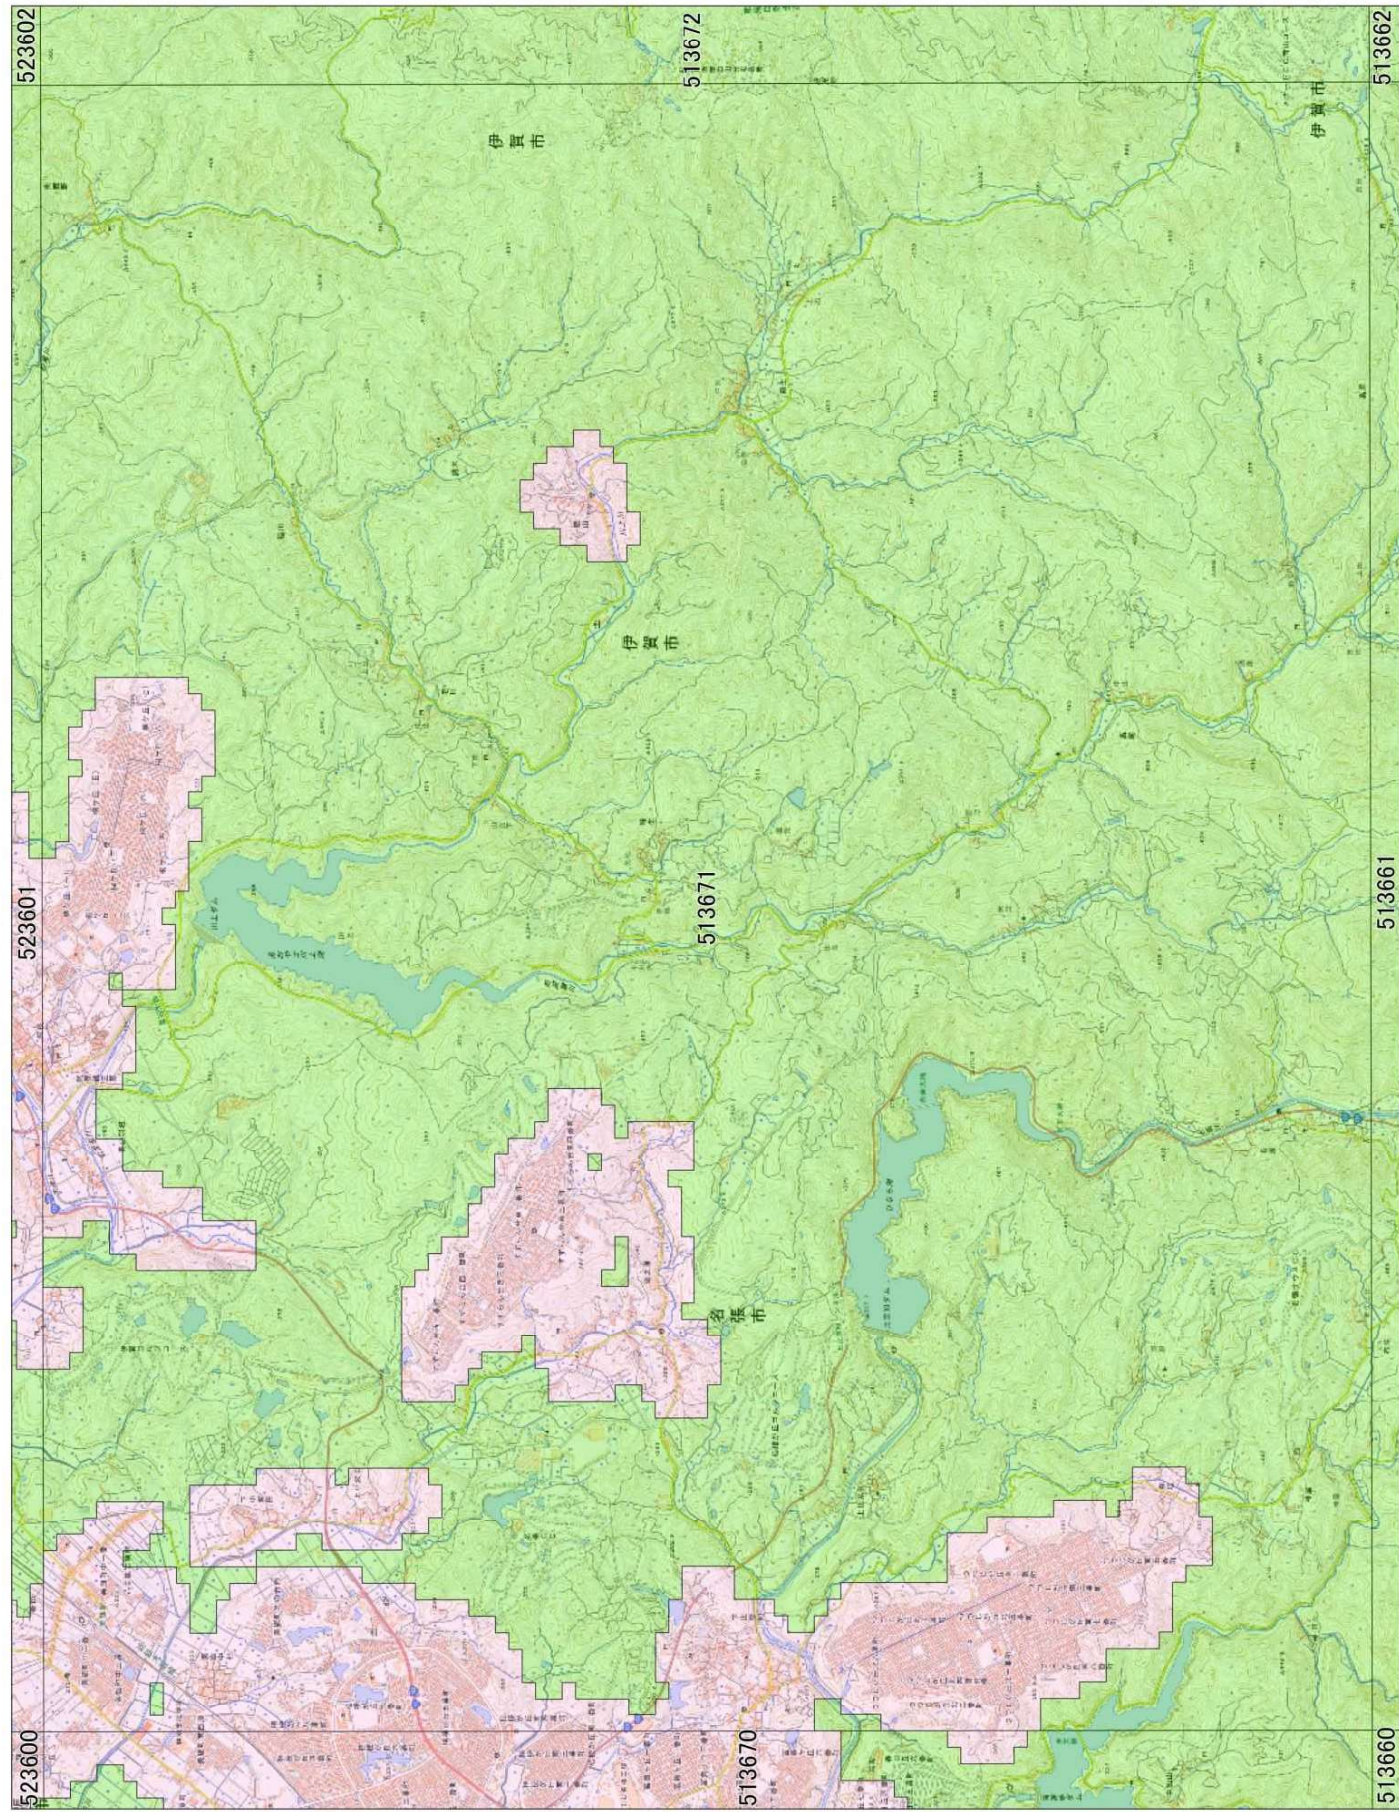

宅地造成及び特定盛土等規制法に基づく規制区域（案） 名張市

凡例

- 宅地造成等工事規制区域
- 特定盛土等規制区域

宅地造成及び特定盛土等規制法に基づく規制区域（案）

凡例

- 宅地造成等工事規制区域
- 特定盛土等規制区域

宅地造成及び特定盛土等規制法に基づく規制区域（案）

宅地造成及び特定盛土等規制法に基づく規制区域（案）

宅地造成及び特定盛土等規制法に基づく規制区域（案）

凡例

- 宅地造成等工事規制区域
- 特定盛土等規制区域

宅地造成及び特定盛土等規制法に基づく規制区域（案）

宅地造成及び特定盛土等規制法に基づく規制区域（案）

凡例

- 宅地造成等工事規制区域
- 特定盛土等規制区域