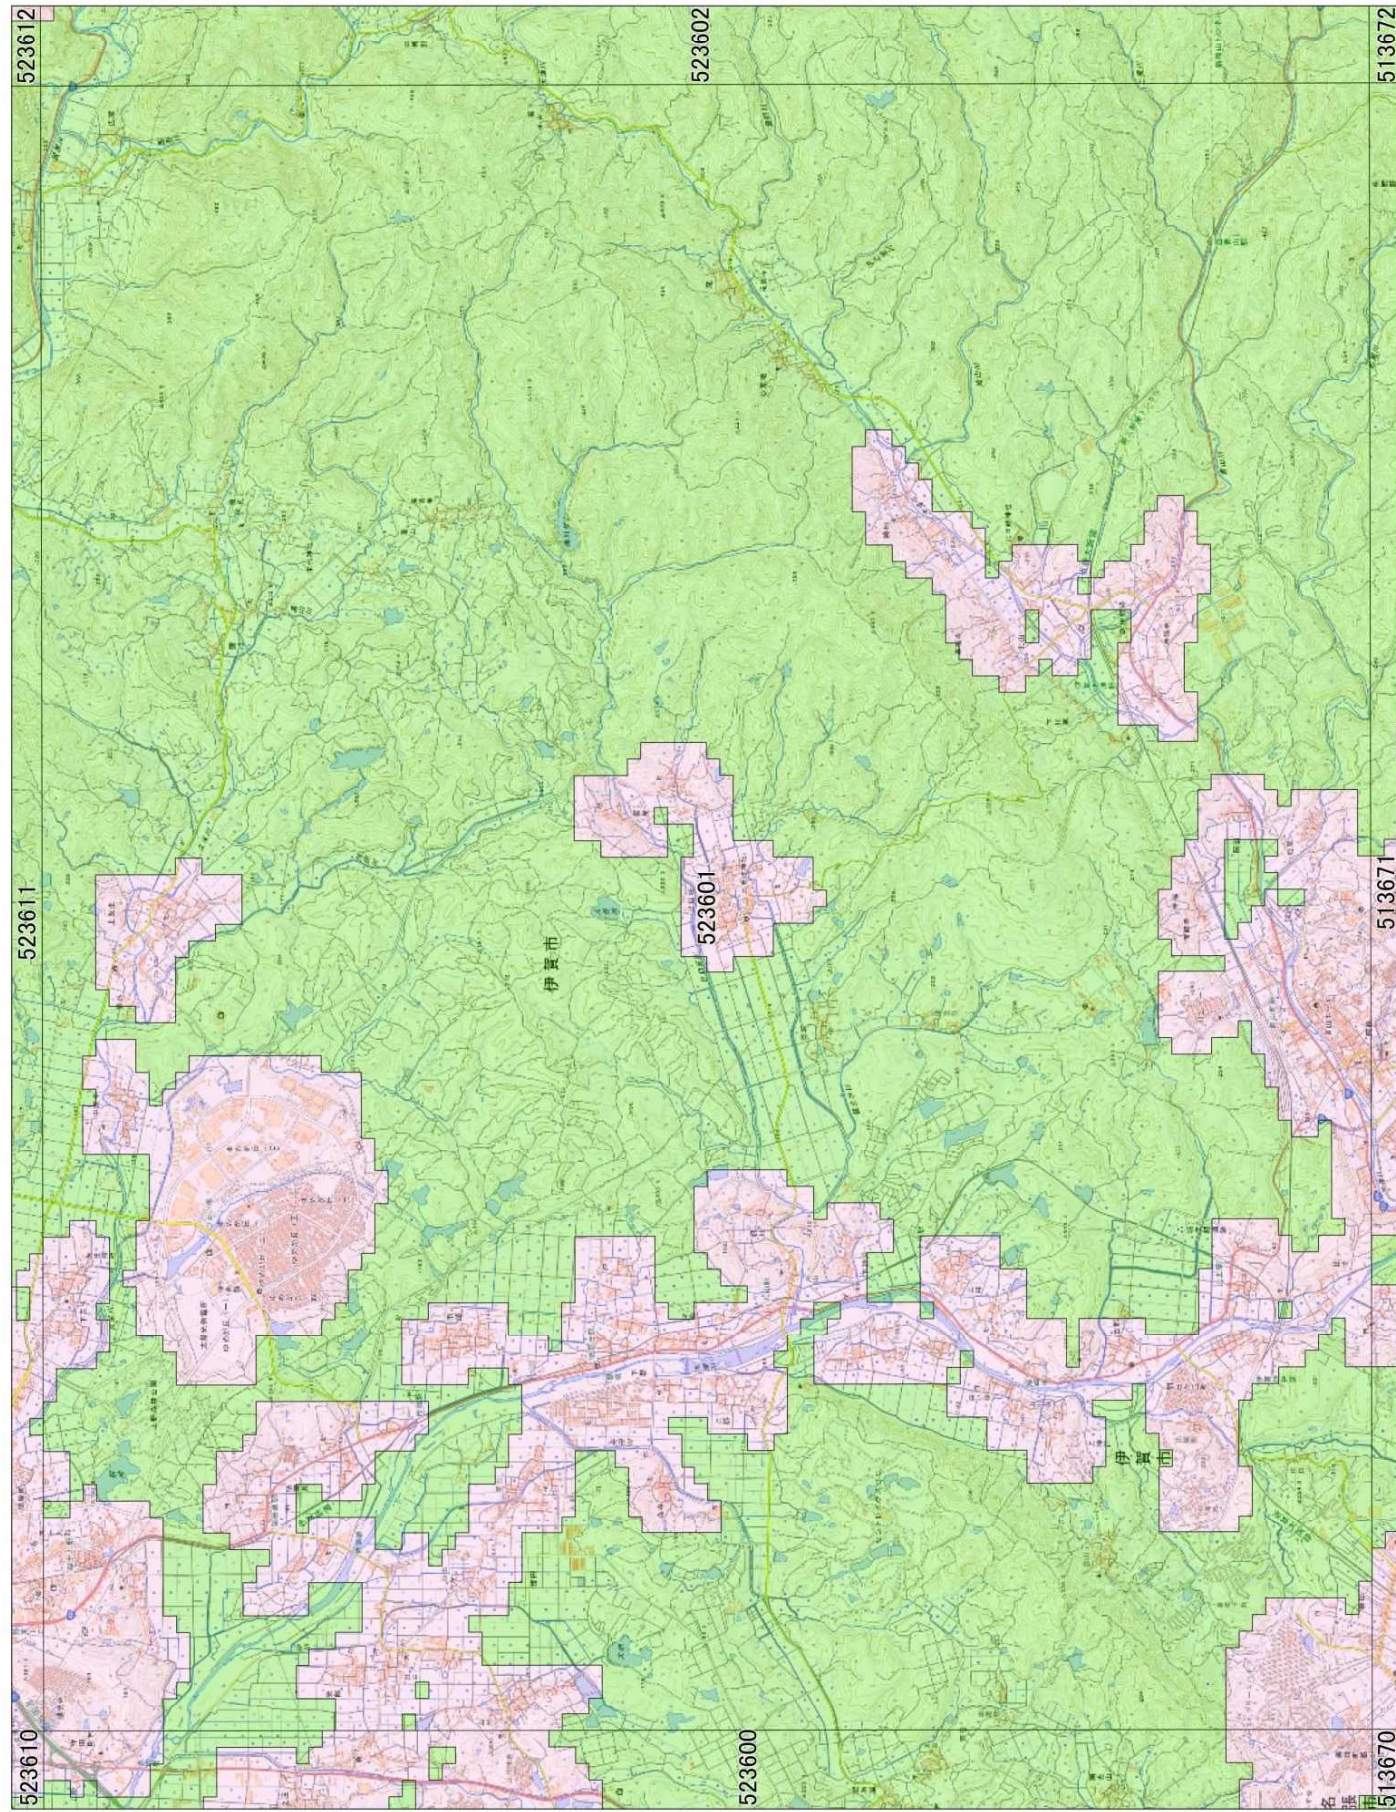

宅地造成及び特定盛土等規制法に基づく規制区域（案） 名張市

凡例

- 宅地造成等工事規制区域
- 特定盛土等規制区域

宅地造成及び特定盛土等規制法に基づく規制区域（案）

凡例

- 宅地造成等工事規制区域
- 特定盛土等規制区域

宅地造成及び特定盛土等規制法に基づく規制区域（案）

宅地造成及び特定盛土等規制法に基づく規制区域（案）

宅地造成及び特定盛土等規制法に基づく規制区域（案）

凡例

- 宅地造成等工事規制区域
- 特定盛土等規制区域

宅地造成及び特定盛土等規制法に基づく規制区域（案）

宅地造成及び特定盛土等規制法に基づく規制区域（案）

凡例

- 宅地造成等工事規制区域
- 特定盛土等規制区域