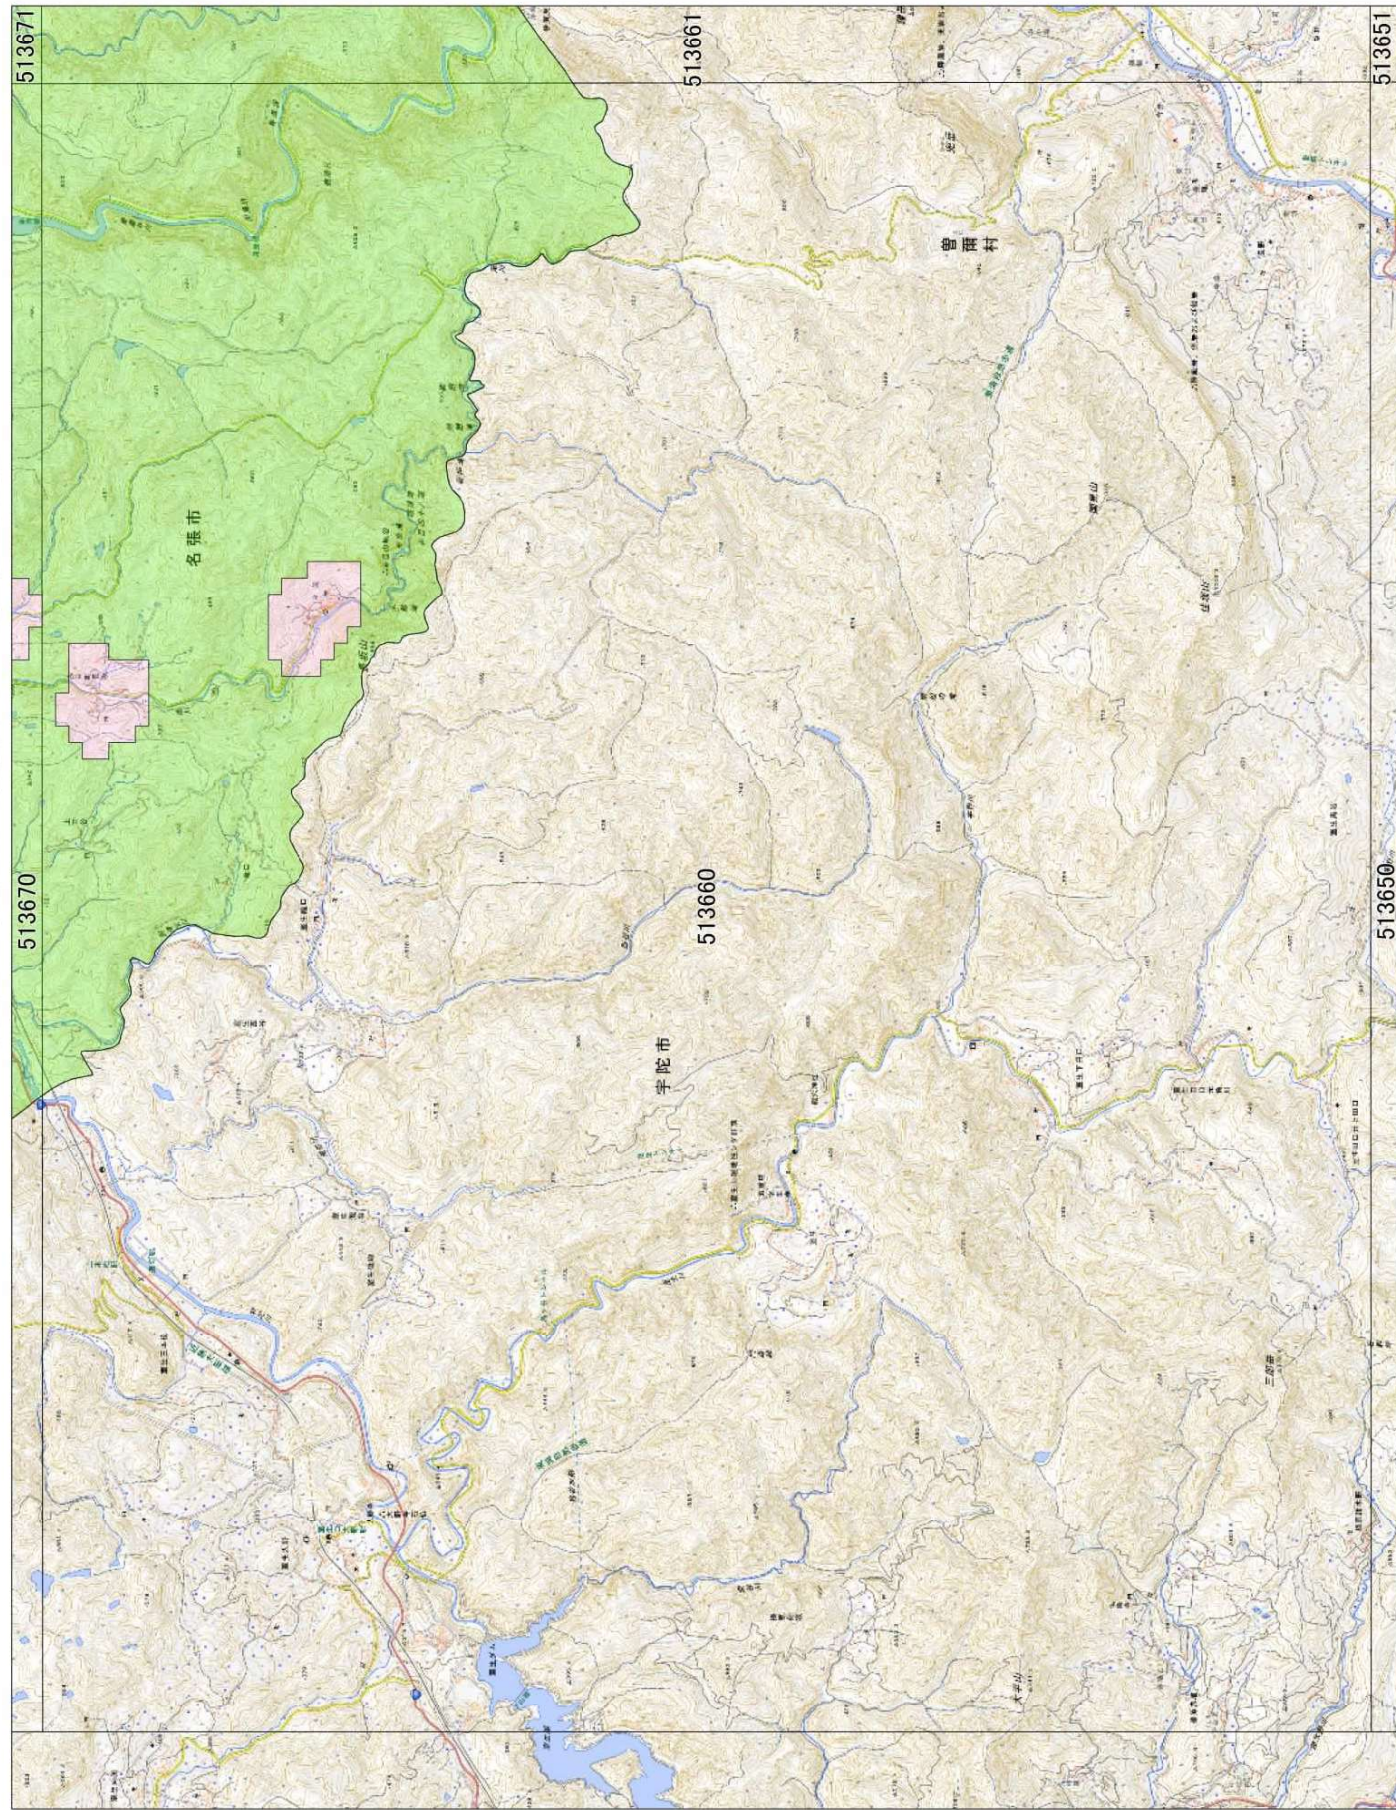

宅地造成及び特定盛土等規制法に基づく規制区域（案） 名張市

凡例

- 宅地造成等工事規制区域
- 特定盛土等規制区域

宅地造成及び特定盛土等規制法に基づく規制区域（案）

凡例

- 宅地造成等工事規制区域
- 特定盛土等規制区域

宅地造成及び特定盛土等規制法に基づく規制区域（案）

宅地造成及び特定盛土等規制法に基づく規制区域（案）

宅地造成及び特定盛土等規制法に基づく規制区域（案）

凡例

- 宅地造成等工事規制区域
- 特定盛土等規制区域

宅地造成及び特定盛土等規制法に基づく規制区域（案）

宅地造成及び特定盛土等規制法に基づく規制区域（案）

凡例

- 宅地造成等工事規制区域
- 特定盛土等規制区域