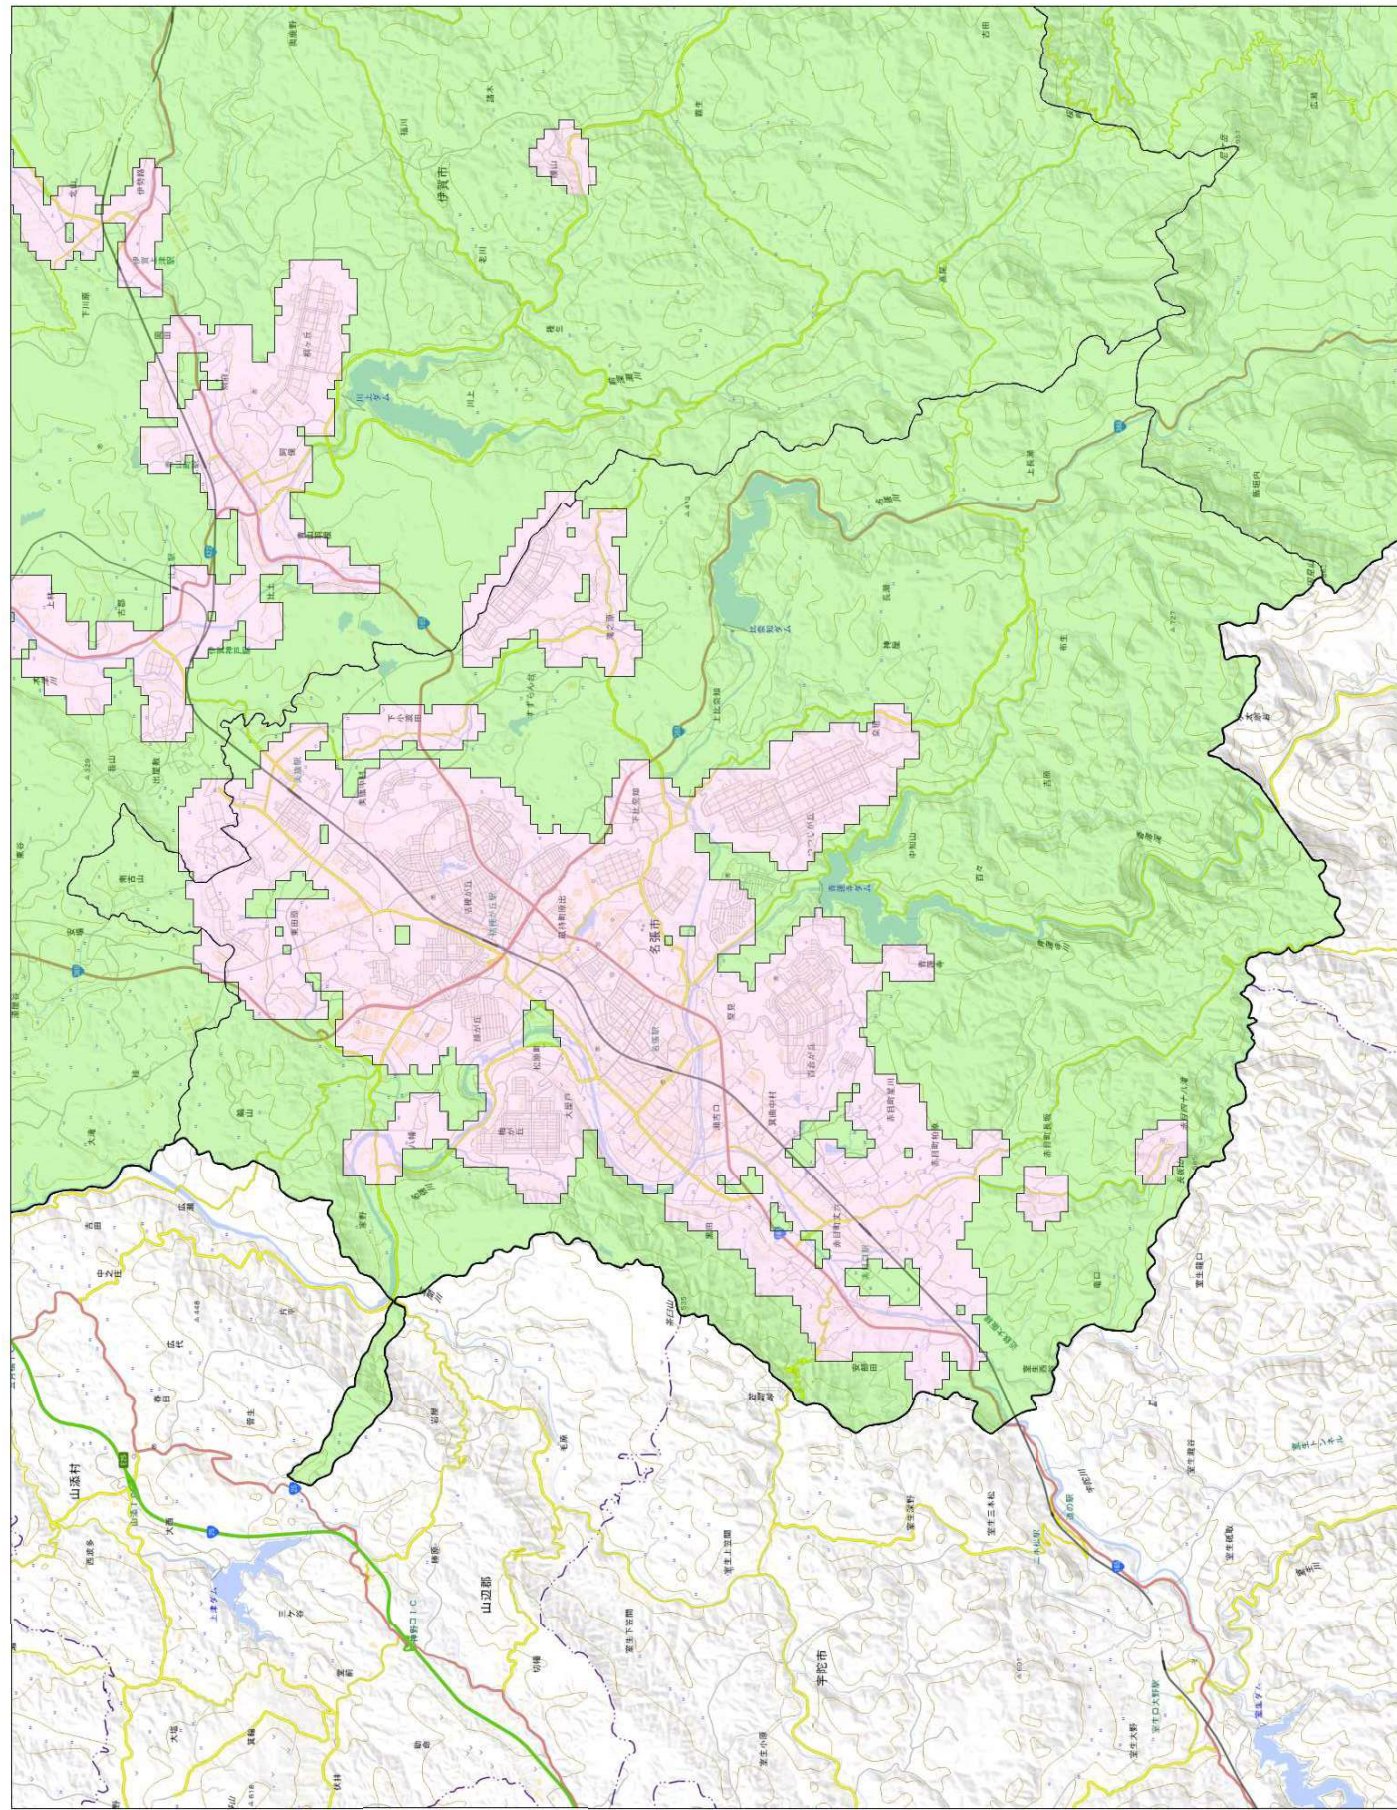

宅地造成及び特定盛土等規制法に基づく規制区域（案） 名張市

凡例

- 宅地造成等工事規制区域
- 特定盛土等規制区域

宅地造成及び特定盛土等規制法に基づく規制区域（案）

凡例

- 宅地造成等工事規制区域
- 特定盛土等規制区域

宅地造成及び特定盛土等規制法に基づく規制区域（案）

宅地造成及び特定盛土等規制法に基づく規制区域（案）

宅地造成及び特定盛土等規制法に基づく規制区域（案）

凡例

- 宅地造成等工事規制区域
- 特定盛土等規制区域

宅地造成及び特定盛土等規制法に基づく規制区域（案）

宅地造成及び特定盛土等規制法に基づく規制区域（案）

凡例

- 宅地造成等工事規制区域
- 特定盛土等規制区域