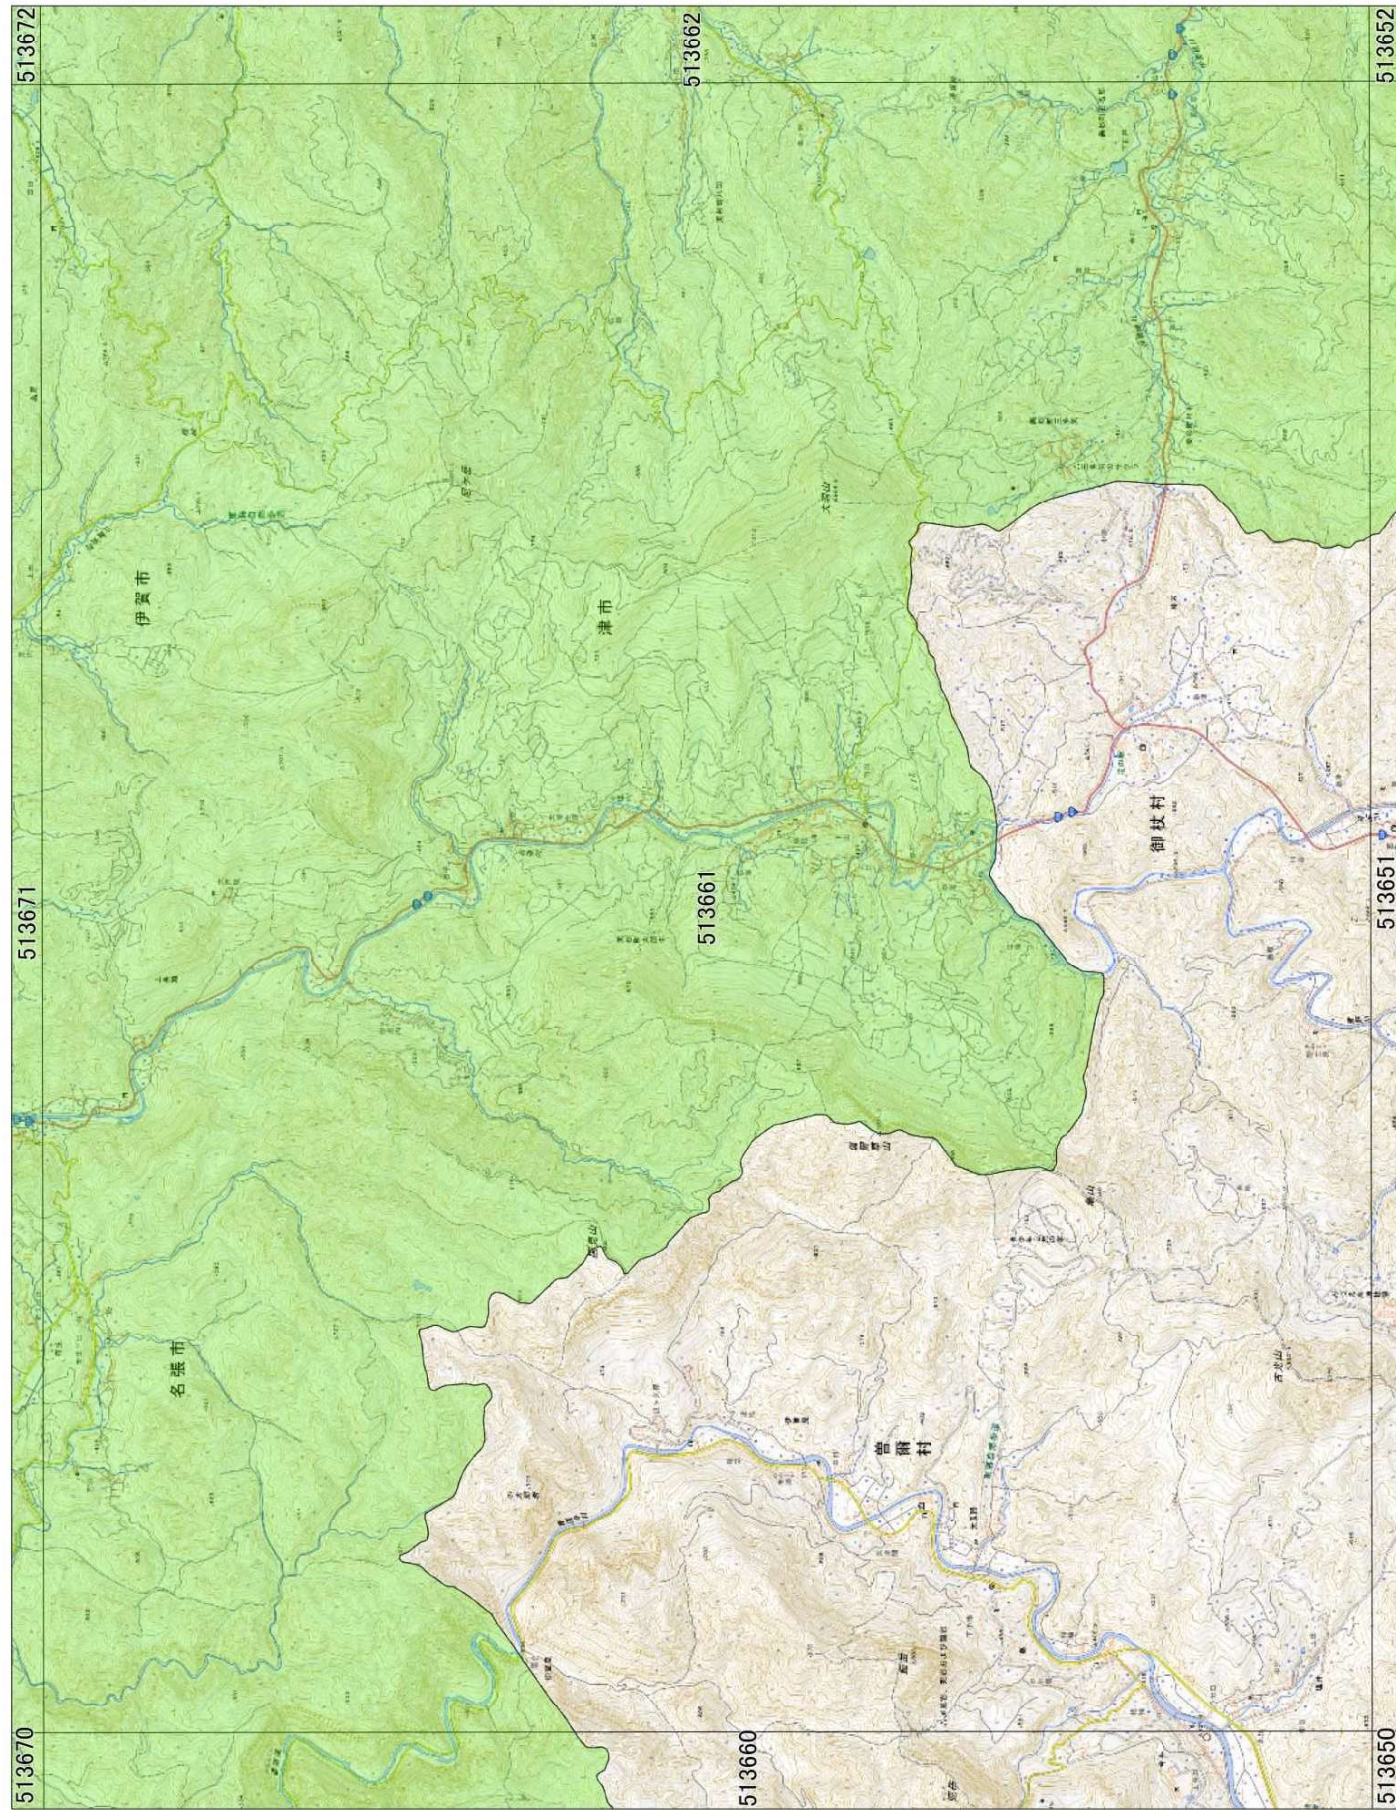

宅地造成及び特定盛土等規制法に基づく規制区域（案） 名張市

凡例

- 宅地造成等工事規制区域
- 特定盛土等規制区域

宅地造成及び特定盛土等規制法に基づく規制区域（案）

凡例

- 宅地造成等工事規制区域
- 特定盛土等規制区域

宅地造成及び特定盛土等規制法に基づく規制区域（案）

宅地造成及び特定盛土等規制法に基づく規制区域（案）

宅地造成及び特定盛土等規制法に基づく規制区域（案）

凡例

- 宅地造成等工事規制区域
- 特定盛土等規制区域

宅地造成及び特定盛土等規制法に基づく規制区域（案）

宅地造成及び特定盛土等規制法に基づく規制区域（案）

凡例

- 宅地造成等工事規制区域
- 特定盛土等規制区域