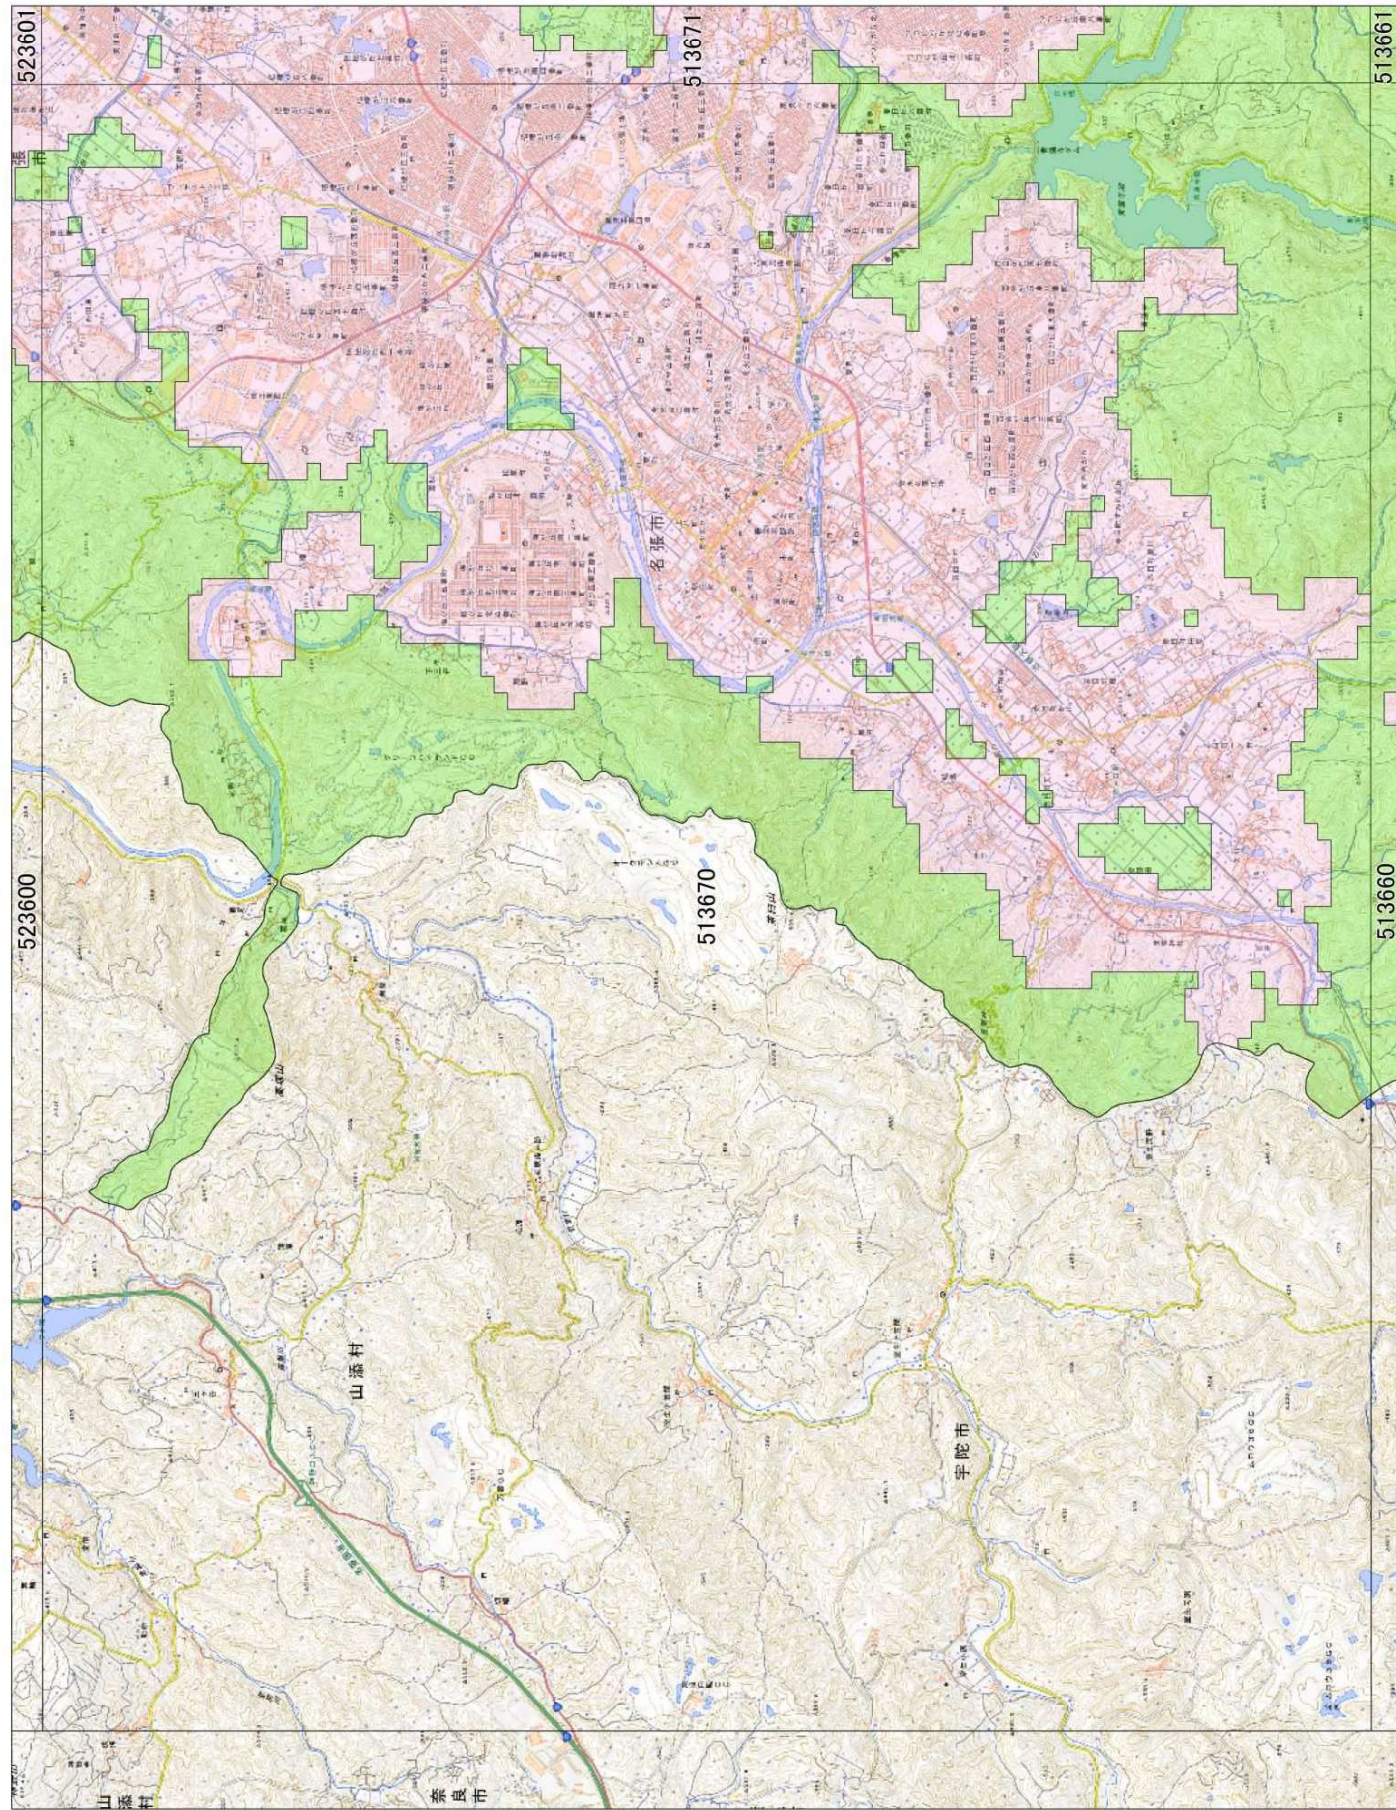

宅地造成及び特定盛土等規制法に基づく規制区域（案） 名張市

凡例

- 宅地造成等工事規制区域
- 特定盛土等規制区域

宅地造成及び特定盛土等規制法に基づく規制区域（案）

凡例

- 宅地造成等工事規制区域
- 特定盛土等規制区域

宅地造成及び特定盛土等規制法に基づく規制区域（案）

宅地造成及び特定盛土等規制法に基づく規制区域（案）

宅地造成及び特定盛土等規制法に基づく規制区域（案）

凡例

- 宅地造成等工事規制区域
- 特定盛土等規制区域

宅地造成及び特定盛土等規制法に基づく規制区域（案）

宅地造成及び特定盛土等規制法に基づく規制区域（案）

凡例

- 宅地造成等工事規制区域
- 特定盛土等規制区域