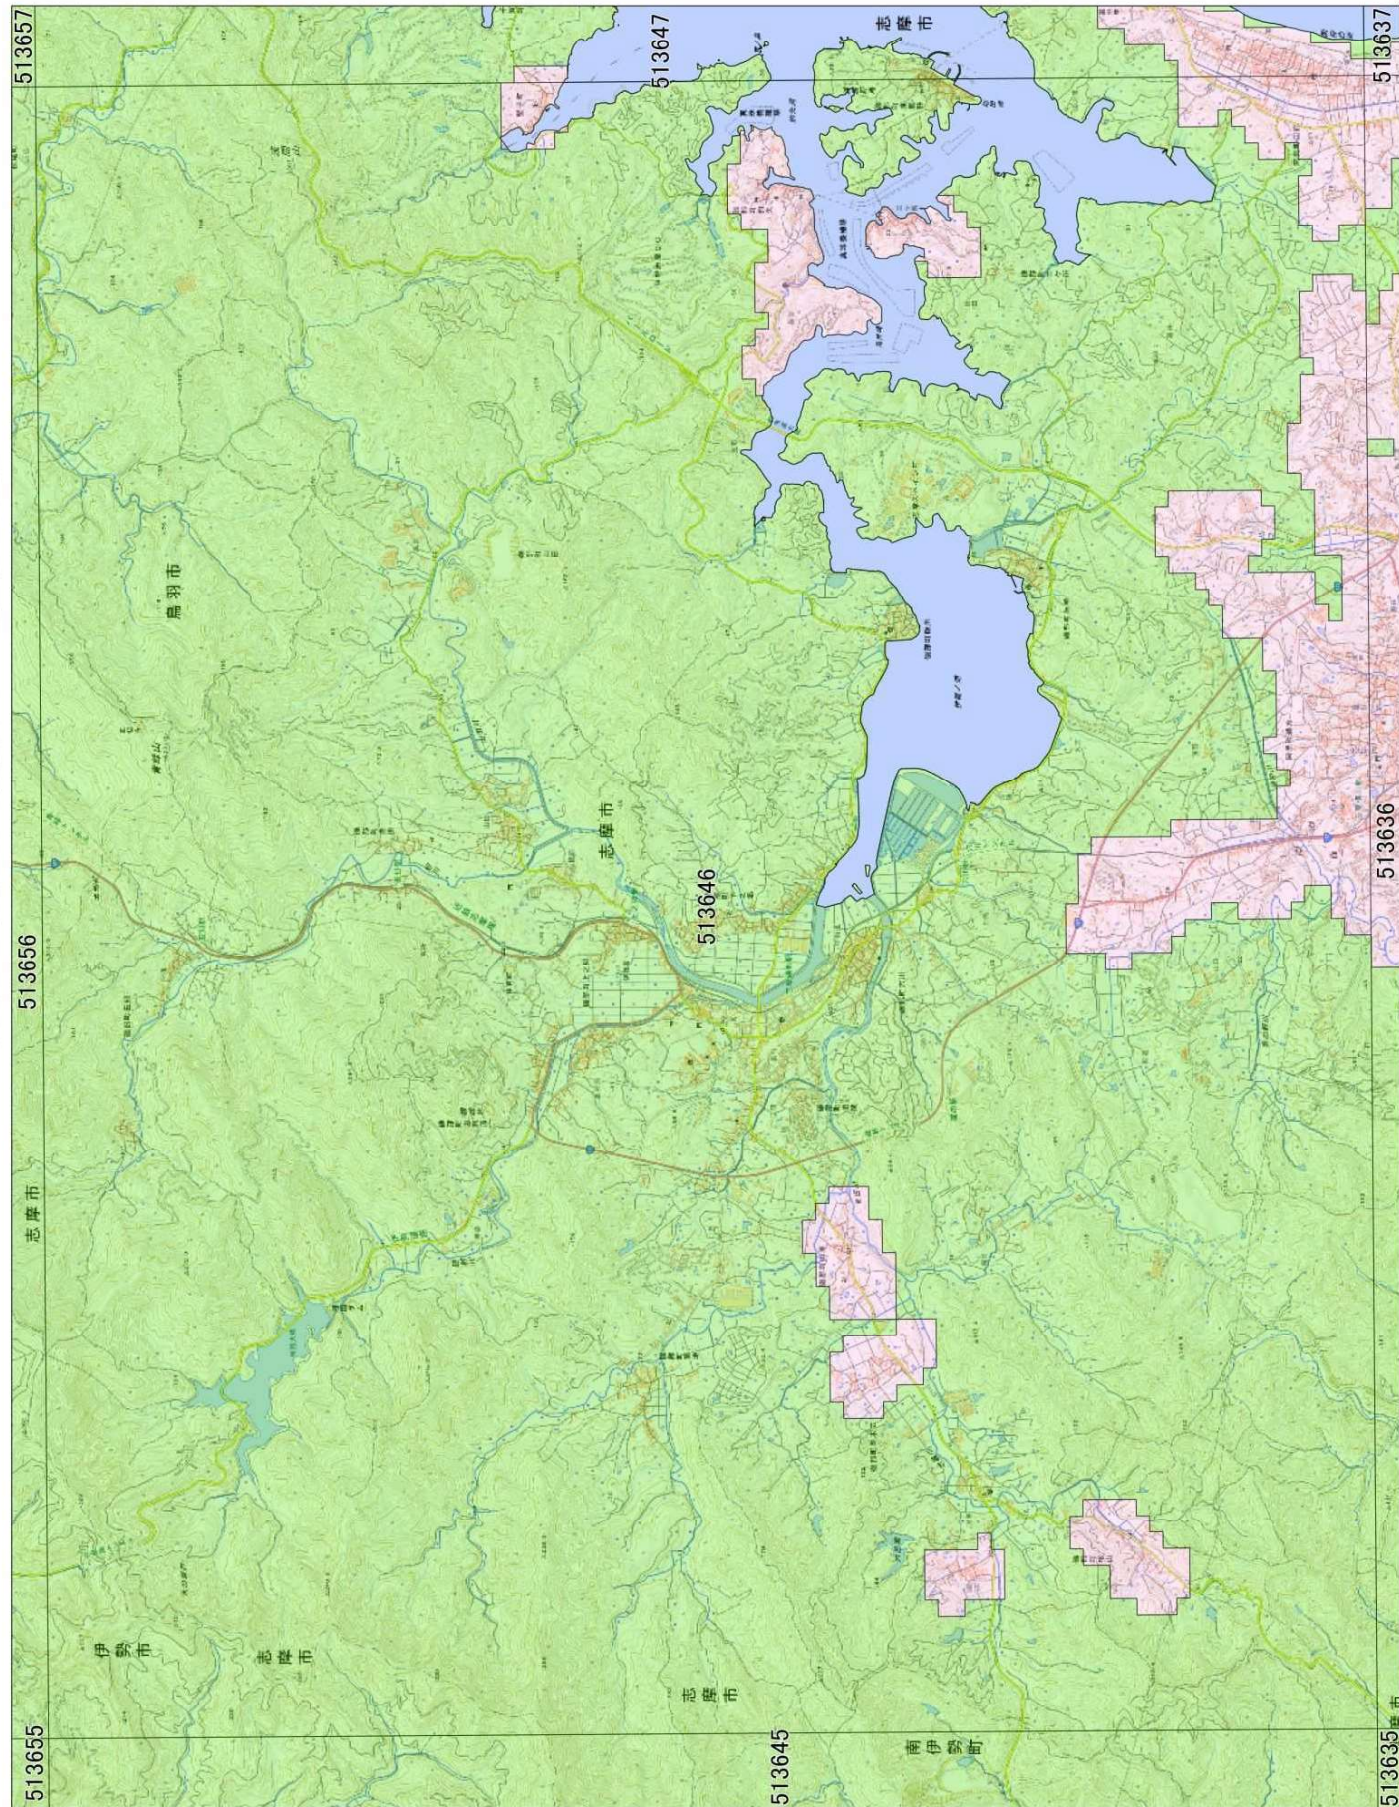

宅地造成及び特定盛土等規制法に基づく規制区域（案）

凡例

- 宅地造成等工事規制区域
- 特定盛土等規制区域