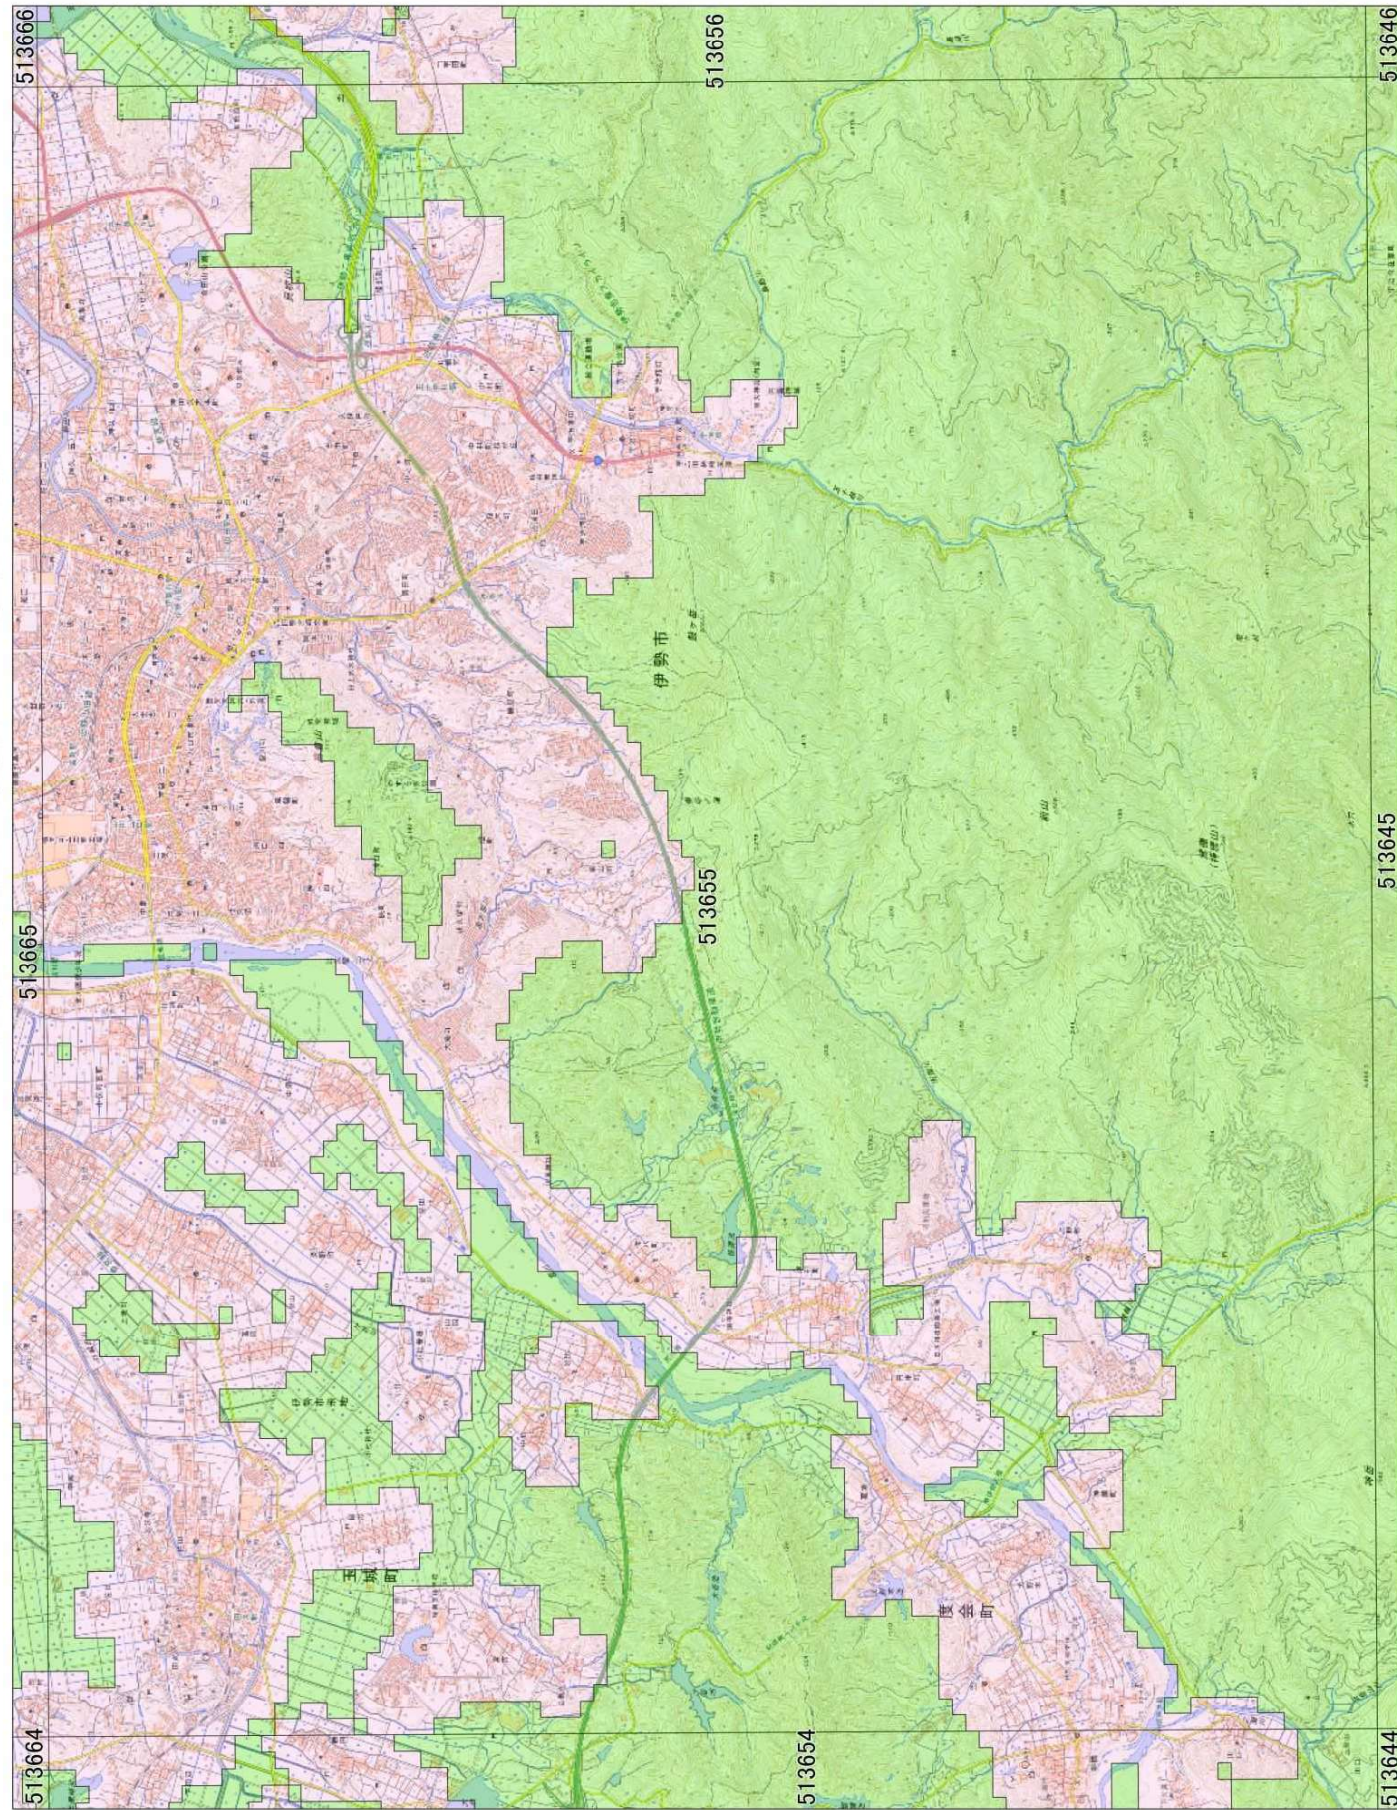

宅地造成及び特定盛土等規制法に基づく規制区域（案） 玉城町

凡例

- 宅地造成等工事規制区域
- 特定盛土等規制区域

宅地造成及び特定盛土等規制法に基づく規制区域（案）

宅地造成及び特定盛土等規制法に基づく規制区域（案）

凡例

宅地造成等工事規制区域

特定盛土等規制区域

0 0.4 0.8 1.6 km

1:18,000

宅地造成及び特定盛土等規制法に基づく規制区域（案）

宅地造成及び特定盛土等規制法に基づく規制区域（案）

凡例

- 宅地造成等工事規制区域
- 特定盛土等規制区域

0 0.4 0.8 1.6 km
1:18,000