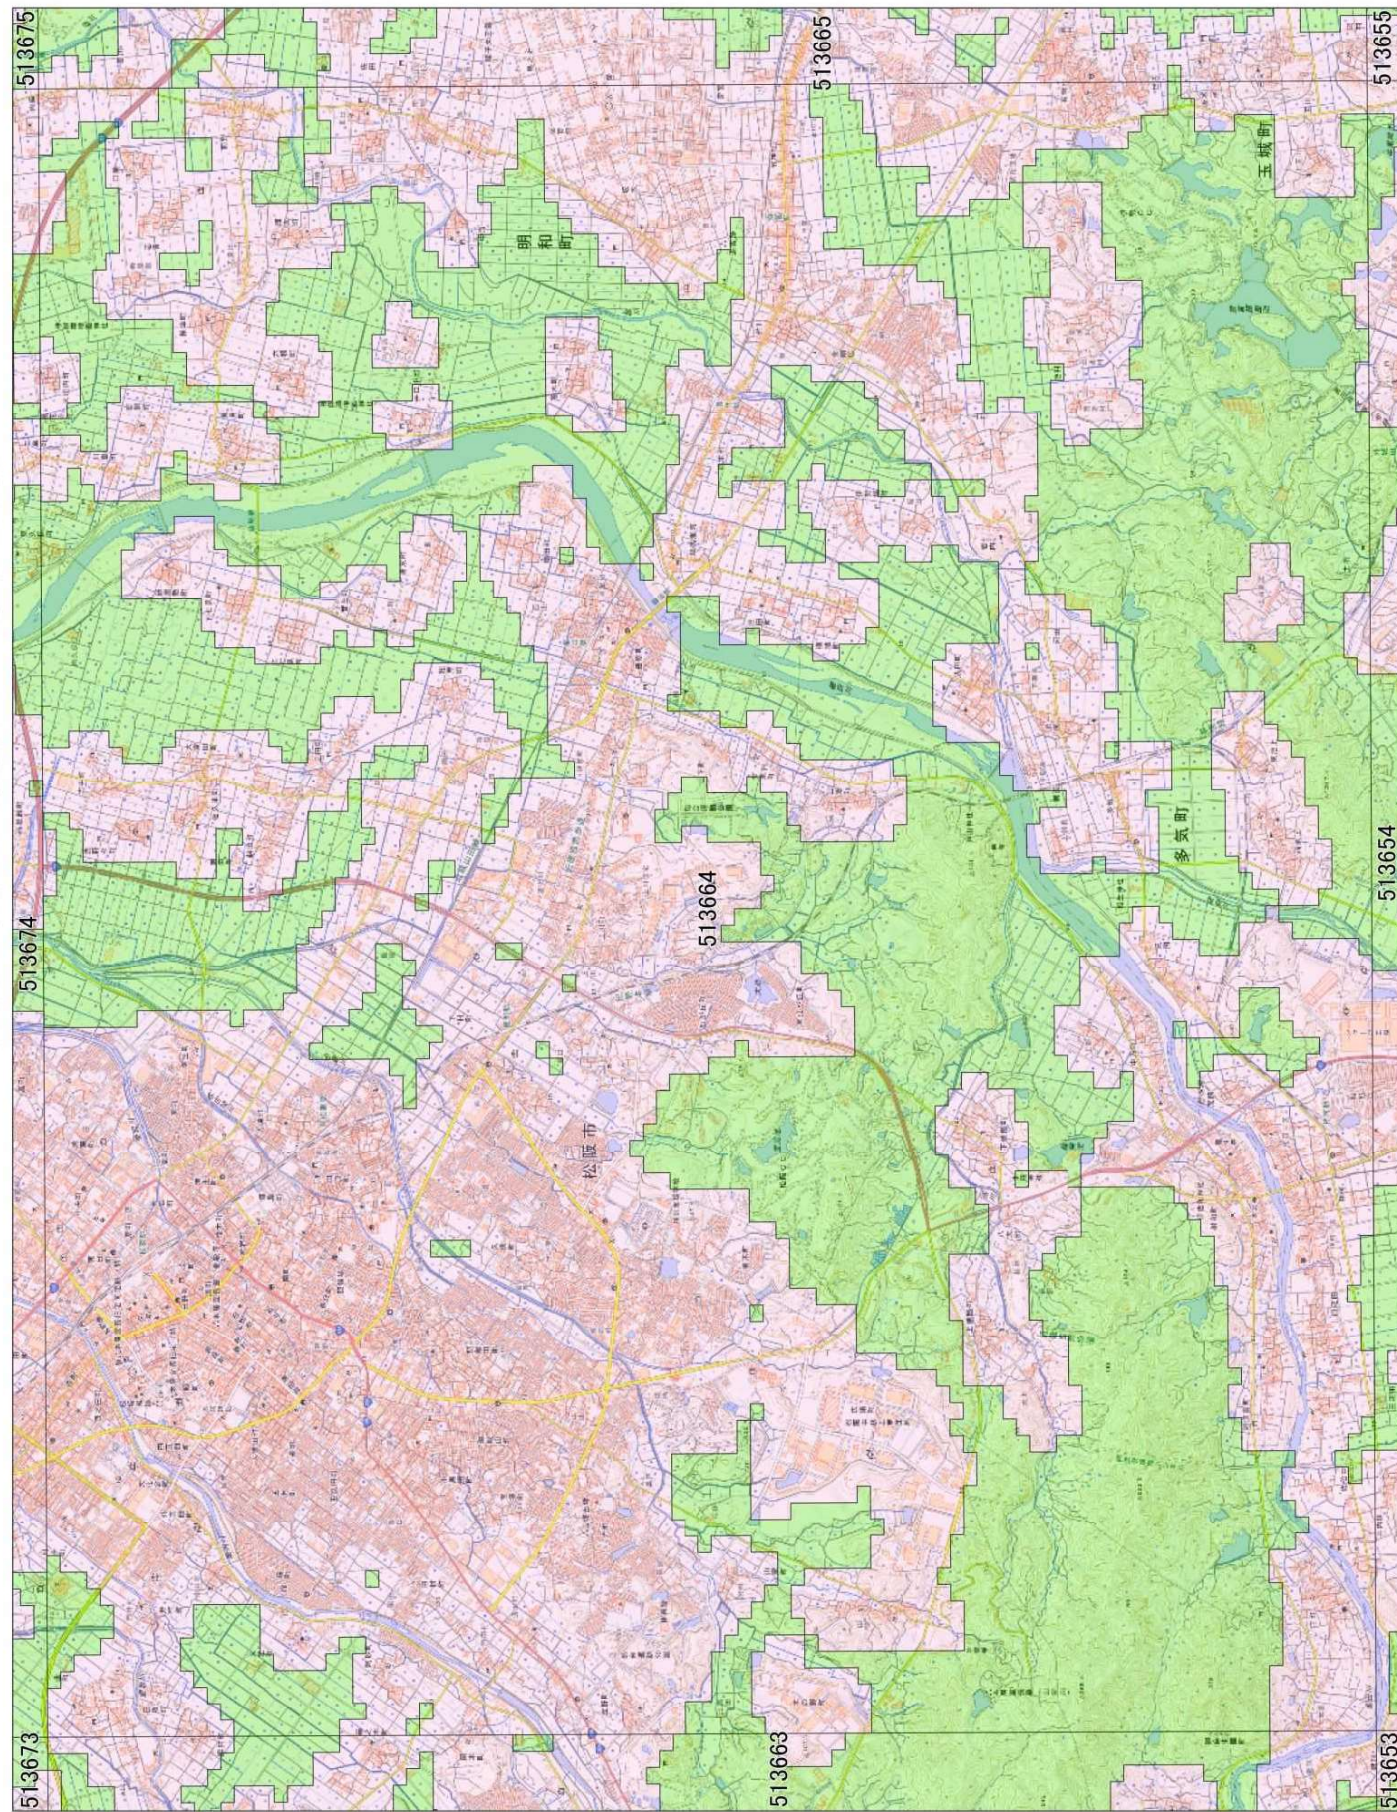

宅地造成及び特定盛土等規制法に基づく規制区域（案） 玉城町

凡例

- 宅地造成等工事規制区域
- 特定盛土等規制区域

宅地造成及び特定盛土等規制法に基づく規制区域（案）

宅地造成及び特定盛土等規制法に基づく規制区域（案）

凡例

宅地造成等工事規制区域

特定盛土等規制区域

0 0.4 0.8 1.6 km

1:18,000

宅地造成及び特定盛土等規制法に基づく規制区域（案）

宅地造成及び特定盛土等規制法に基づく規制区域（案）

凡例

- 宅地造成等工事規制区域
- 特定盛土等規制区域

0 0.4 0.8 1.6 km
1:18,000