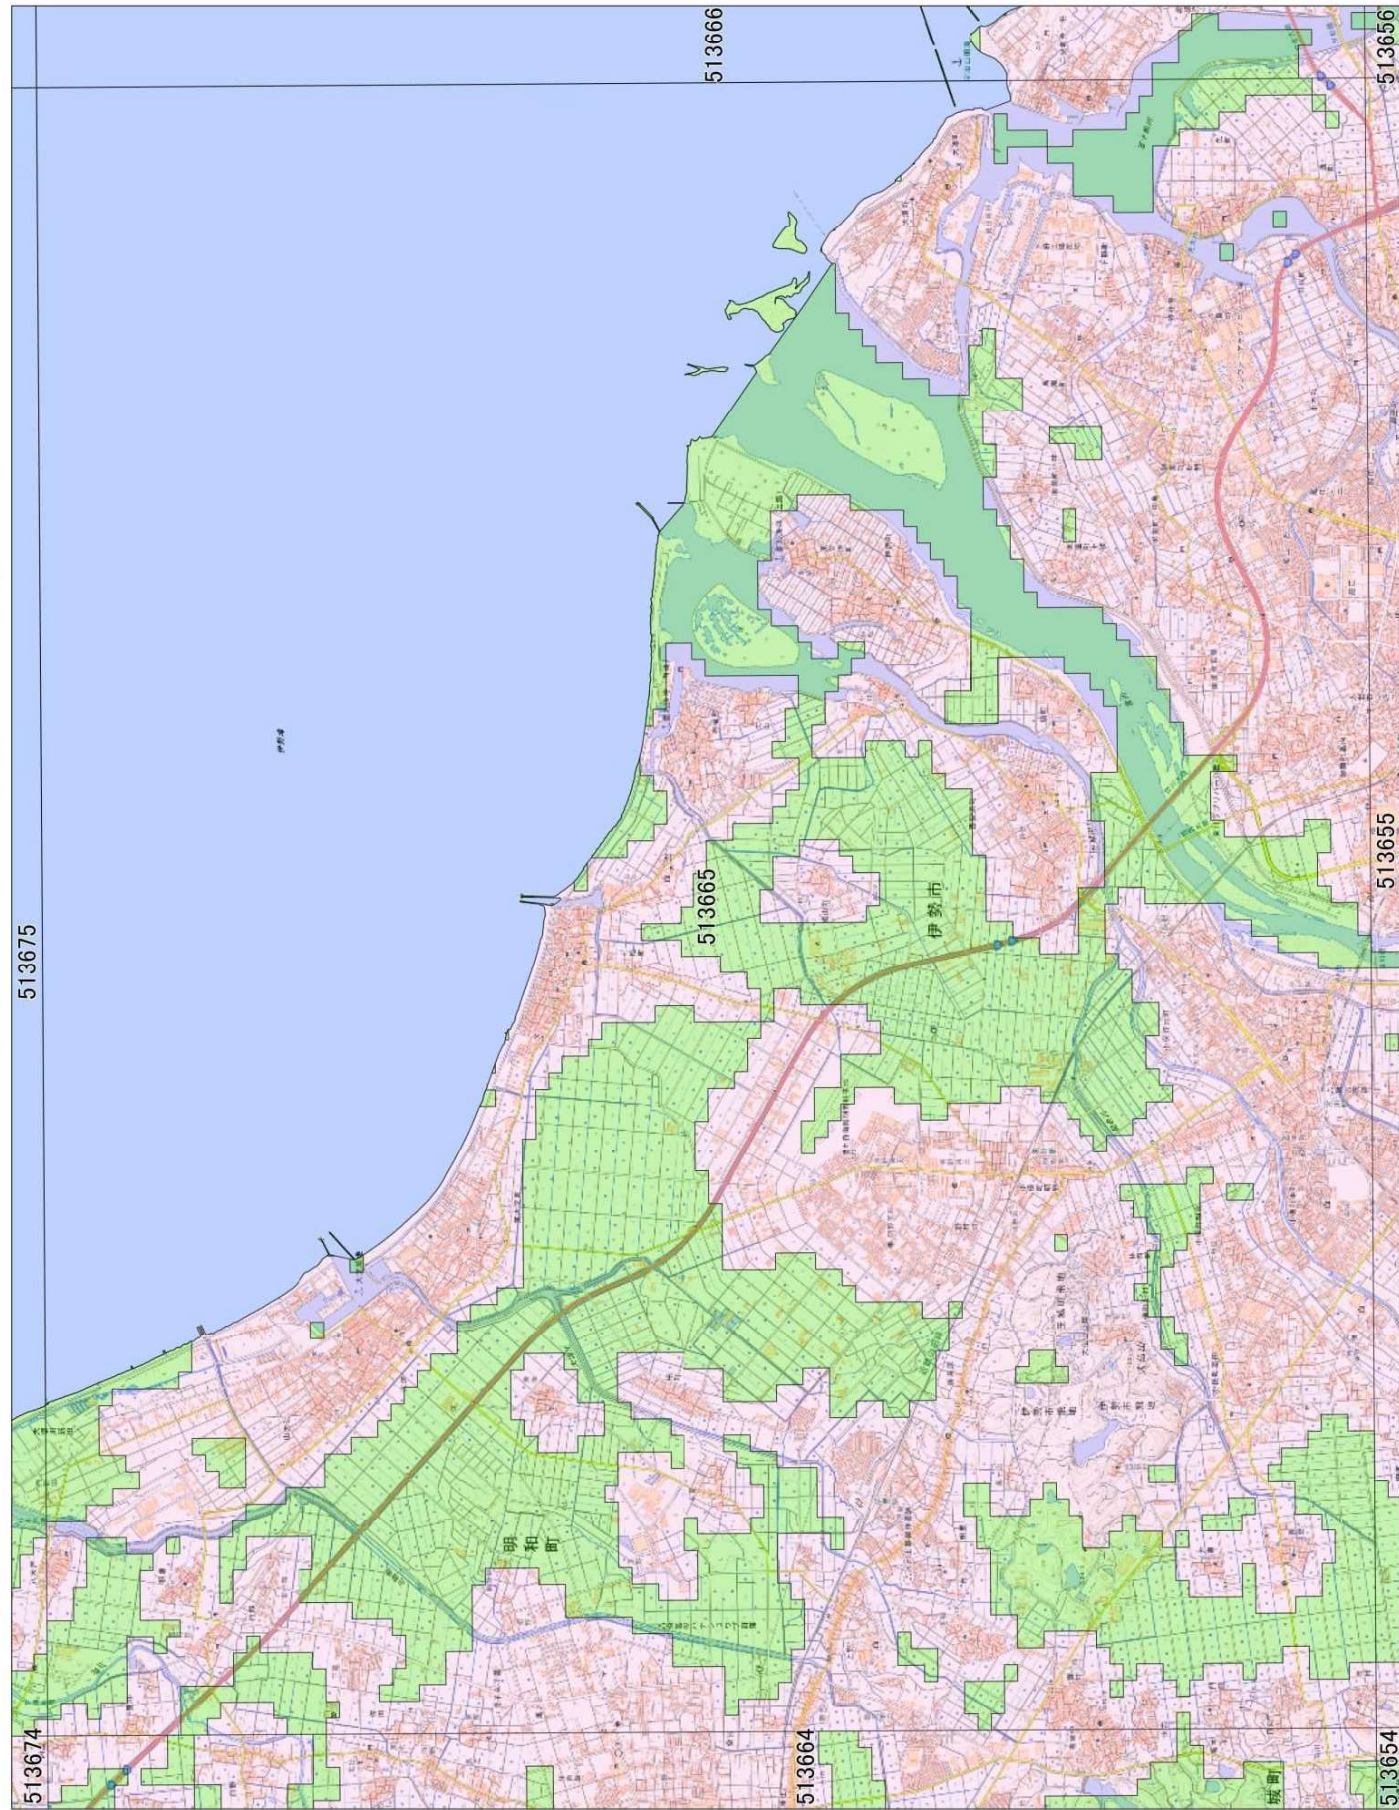

宅地造成及び特定盛土等規制法に基づく規制区域（案） 玉城町

凡例

- 宅地造成等工事規制区域
- 特定盛土等規制区域

宅地造成及び特定盛土等規制法に基づく規制区域（案）

宅地造成及び特定盛土等規制法に基づく規制区域（案）

凡例

宅地造成等工事規制区域

特定盛土等規制区域

0 0.4 0.8 1.6 km

1:18,000

宅地造成及び特定盛土等規制法に基づく規制区域（案）

宅地造成及び特定盛土等規制法に基づく規制区域（案）

凡例

- 宅地造成等工事規制区域
- 特定盛土等規制区域

0 0.4 0.8 1.6 km
1:18,000