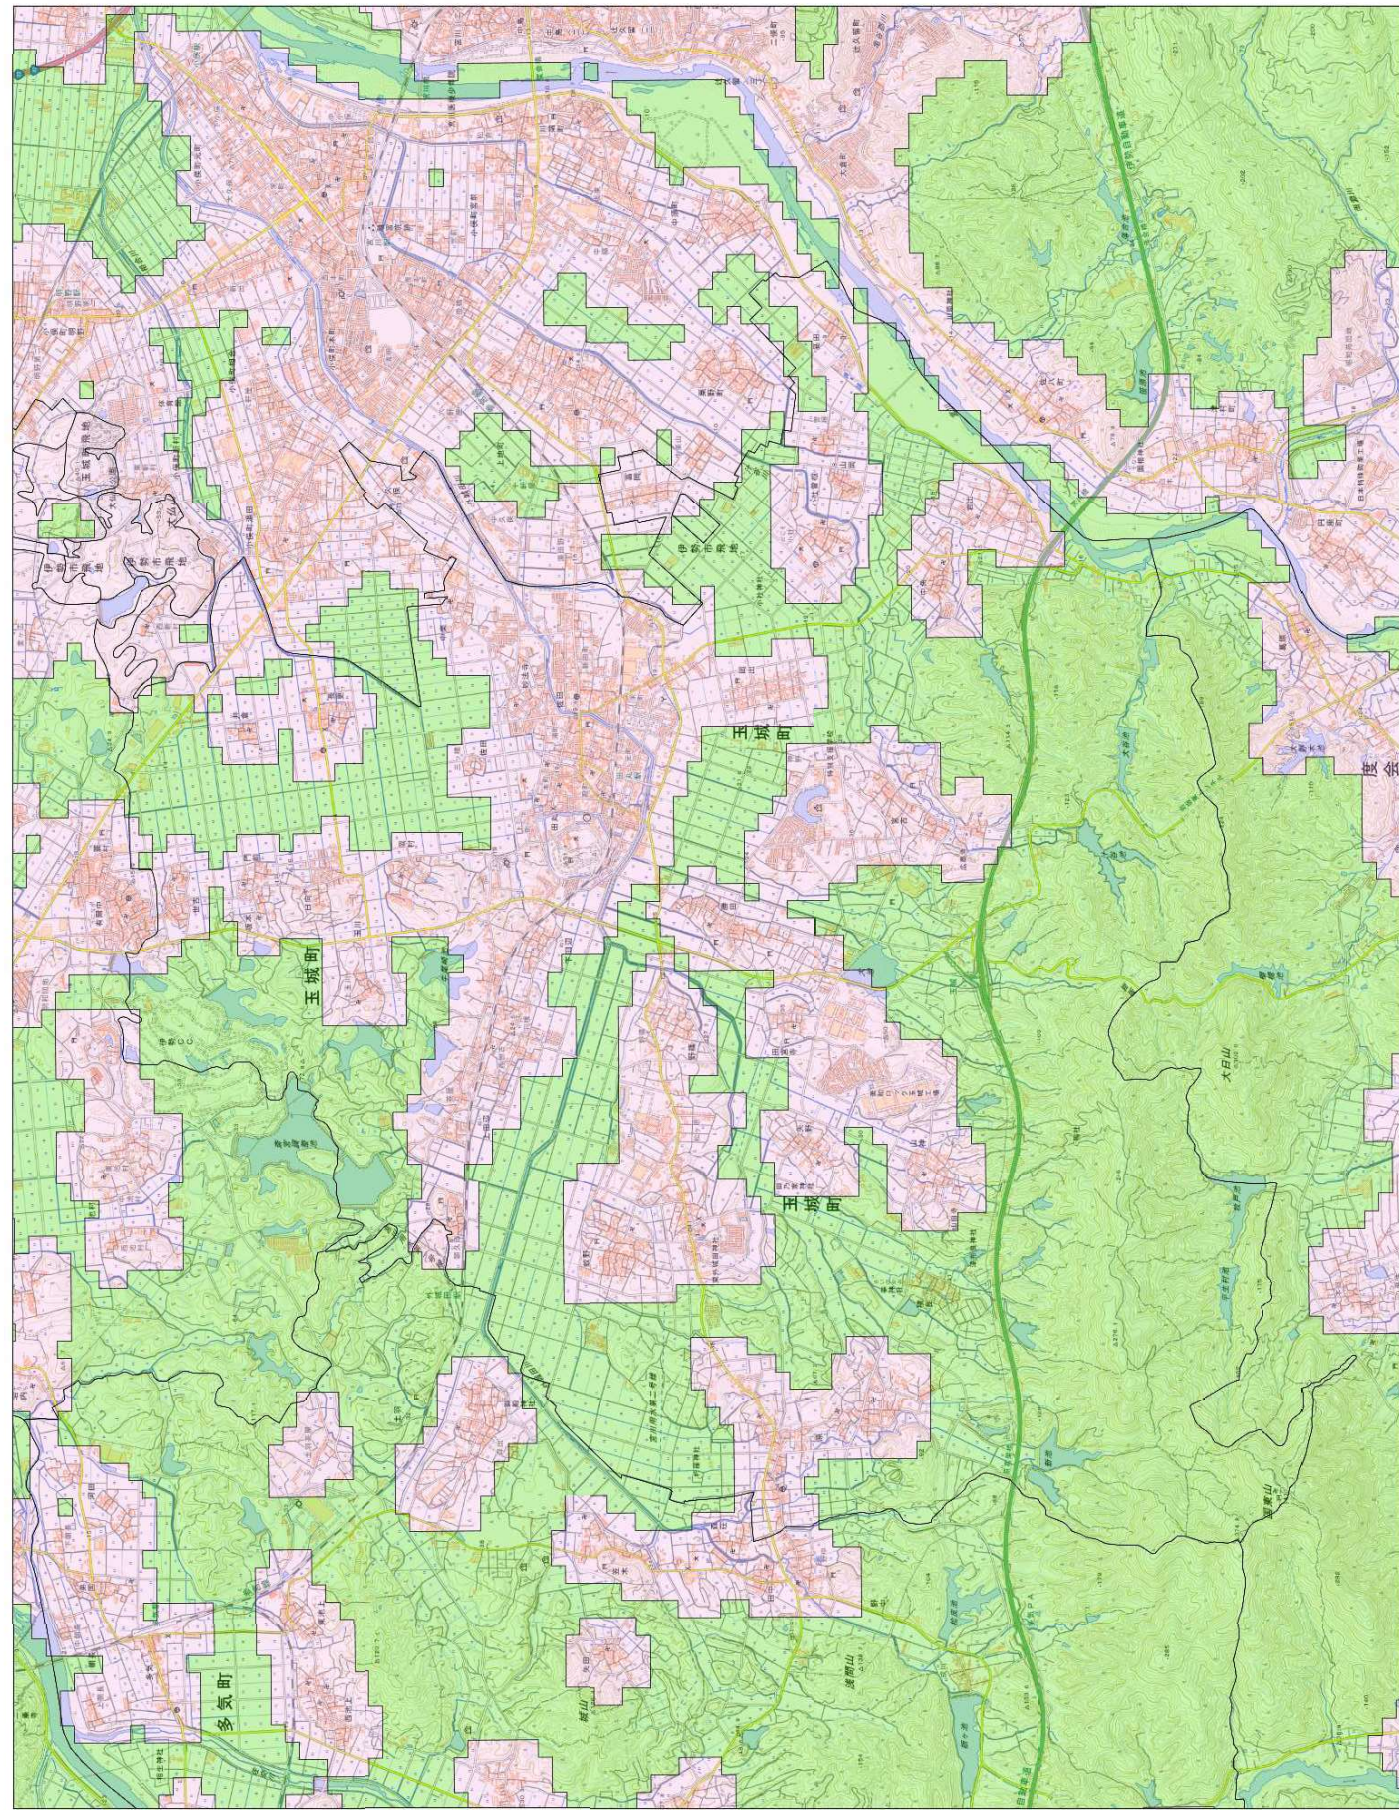

宅地造成及び特定盛土等規制法に基づく規制区域（案） 玉城町

凡例

- 宅地造成等工事規制区域
- 特定盛土等規制区域

宅地造成及び特定盛土等規制法に基づく規制区域（案）

宅地造成及び特定盛土等規制法に基づく規制区域（案）

凡例

宅地造成等工事規制区域

特定盛土等規制区域

0 0.4 0.8 1.6 km

1:18,000

宅地造成及び特定盛土等規制法に基づく規制区域（案）

宅地造成及び特定盛土等規制法に基づく規制区域（案）

凡例

- 宅地造成等工事規制区域
- 特定盛土等規制区域

0 0.4 0.8 1.6 km
1:18,000