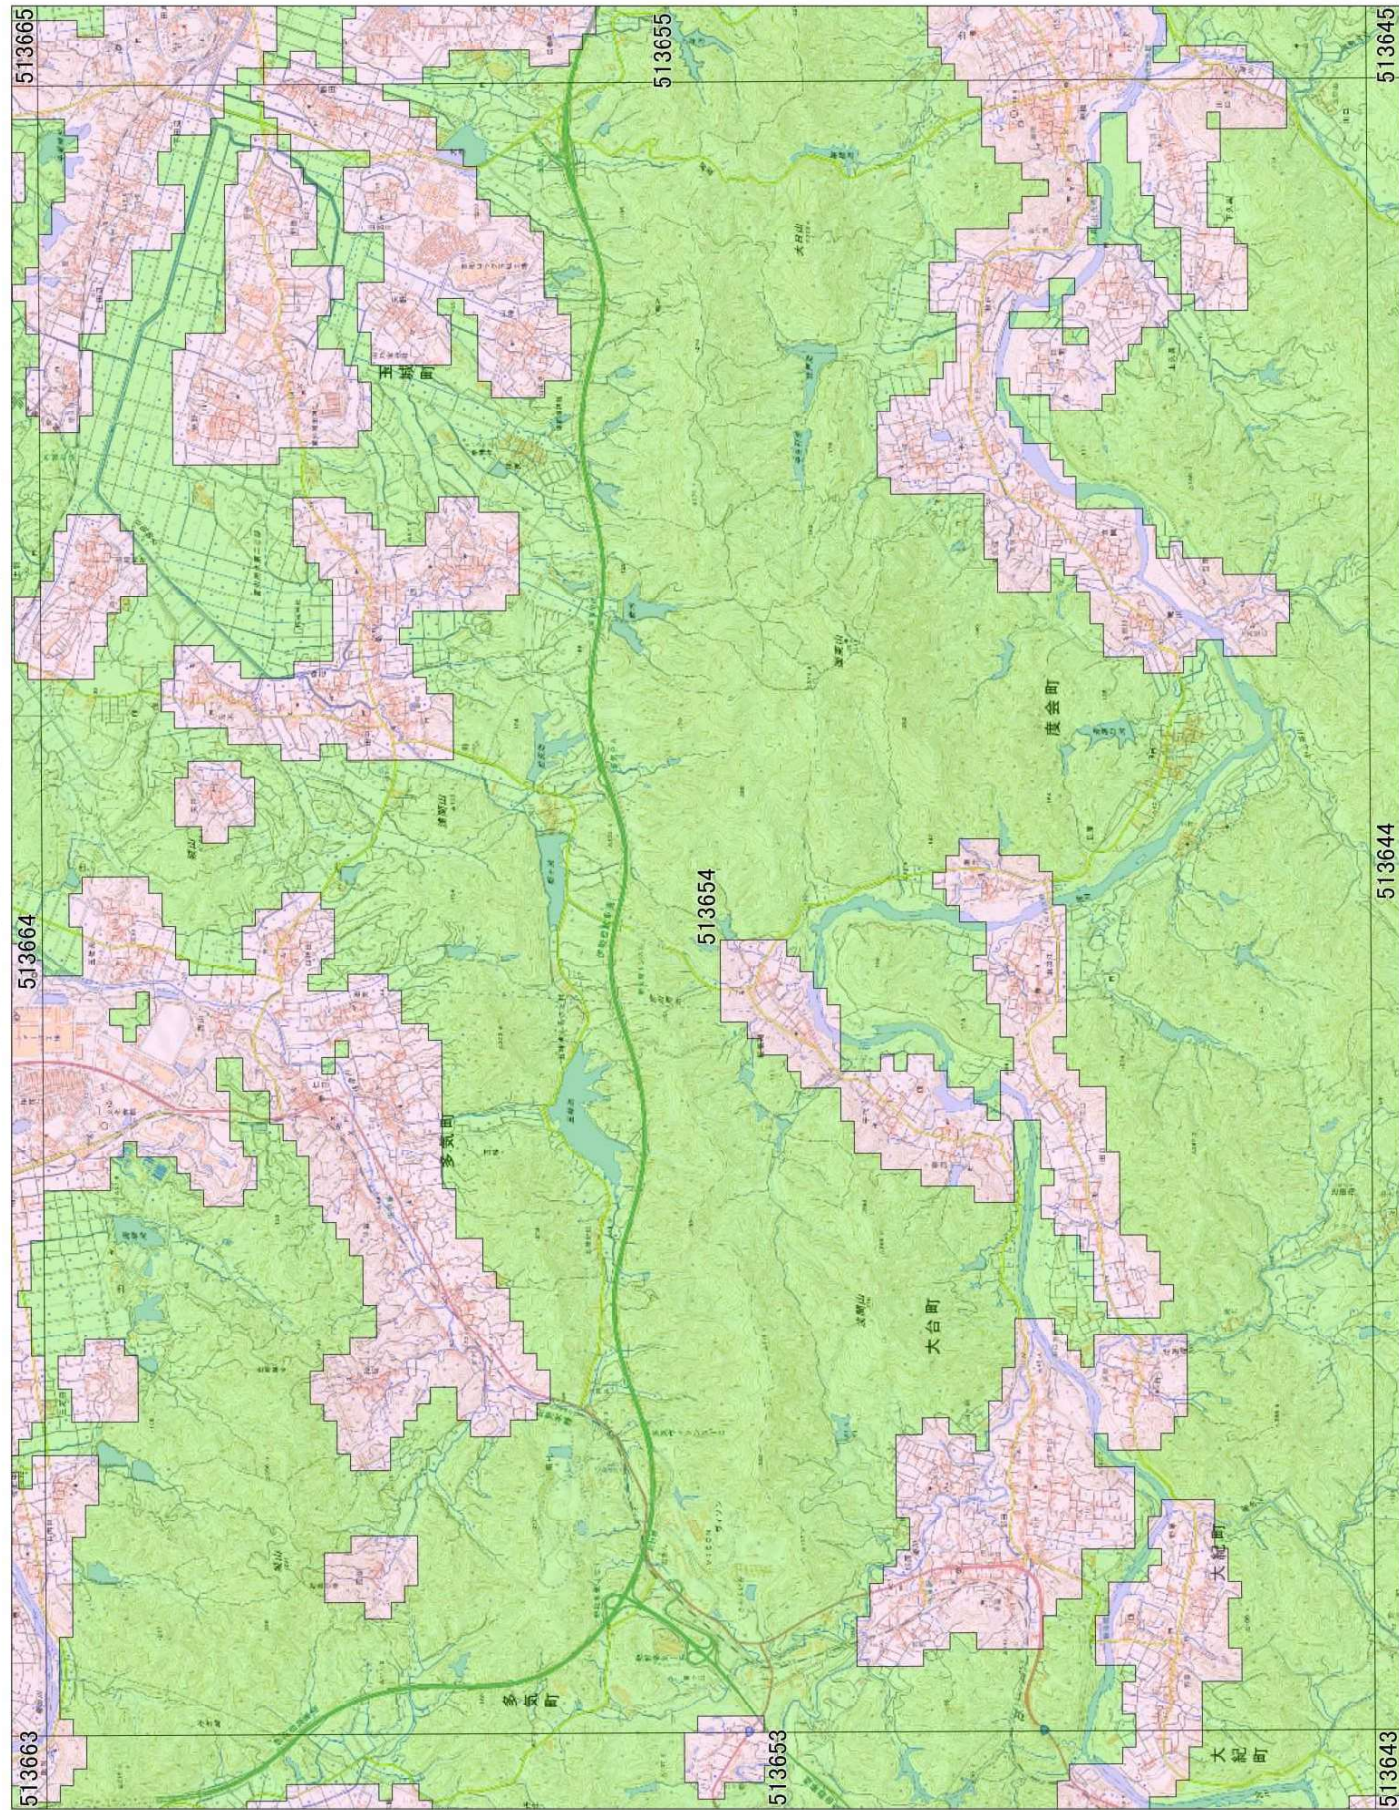

宅地造成及び特定盛土等規制法に基づく規制区域（案） 玉城町

凡例

- 宅地造成等工事規制区域
- 特定盛土等規制区域

宅地造成及び特定盛土等規制法に基づく規制区域（案）

宅地造成及び特定盛土等規制法に基づく規制区域（案）

凡例

宅地造成等工事規制区域

特定盛土等規制区域

0 0.4 0.8 1.6 km

1:18,000

宅地造成及び特定盛土等規制法に基づく規制区域（案）

宅地造成及び特定盛土等規制法に基づく規制区域（案）

凡例

- 宅地造成等工事規制区域
- 特定盛土等規制区域

0 0.4 0.8 1.6 km
1:18,000