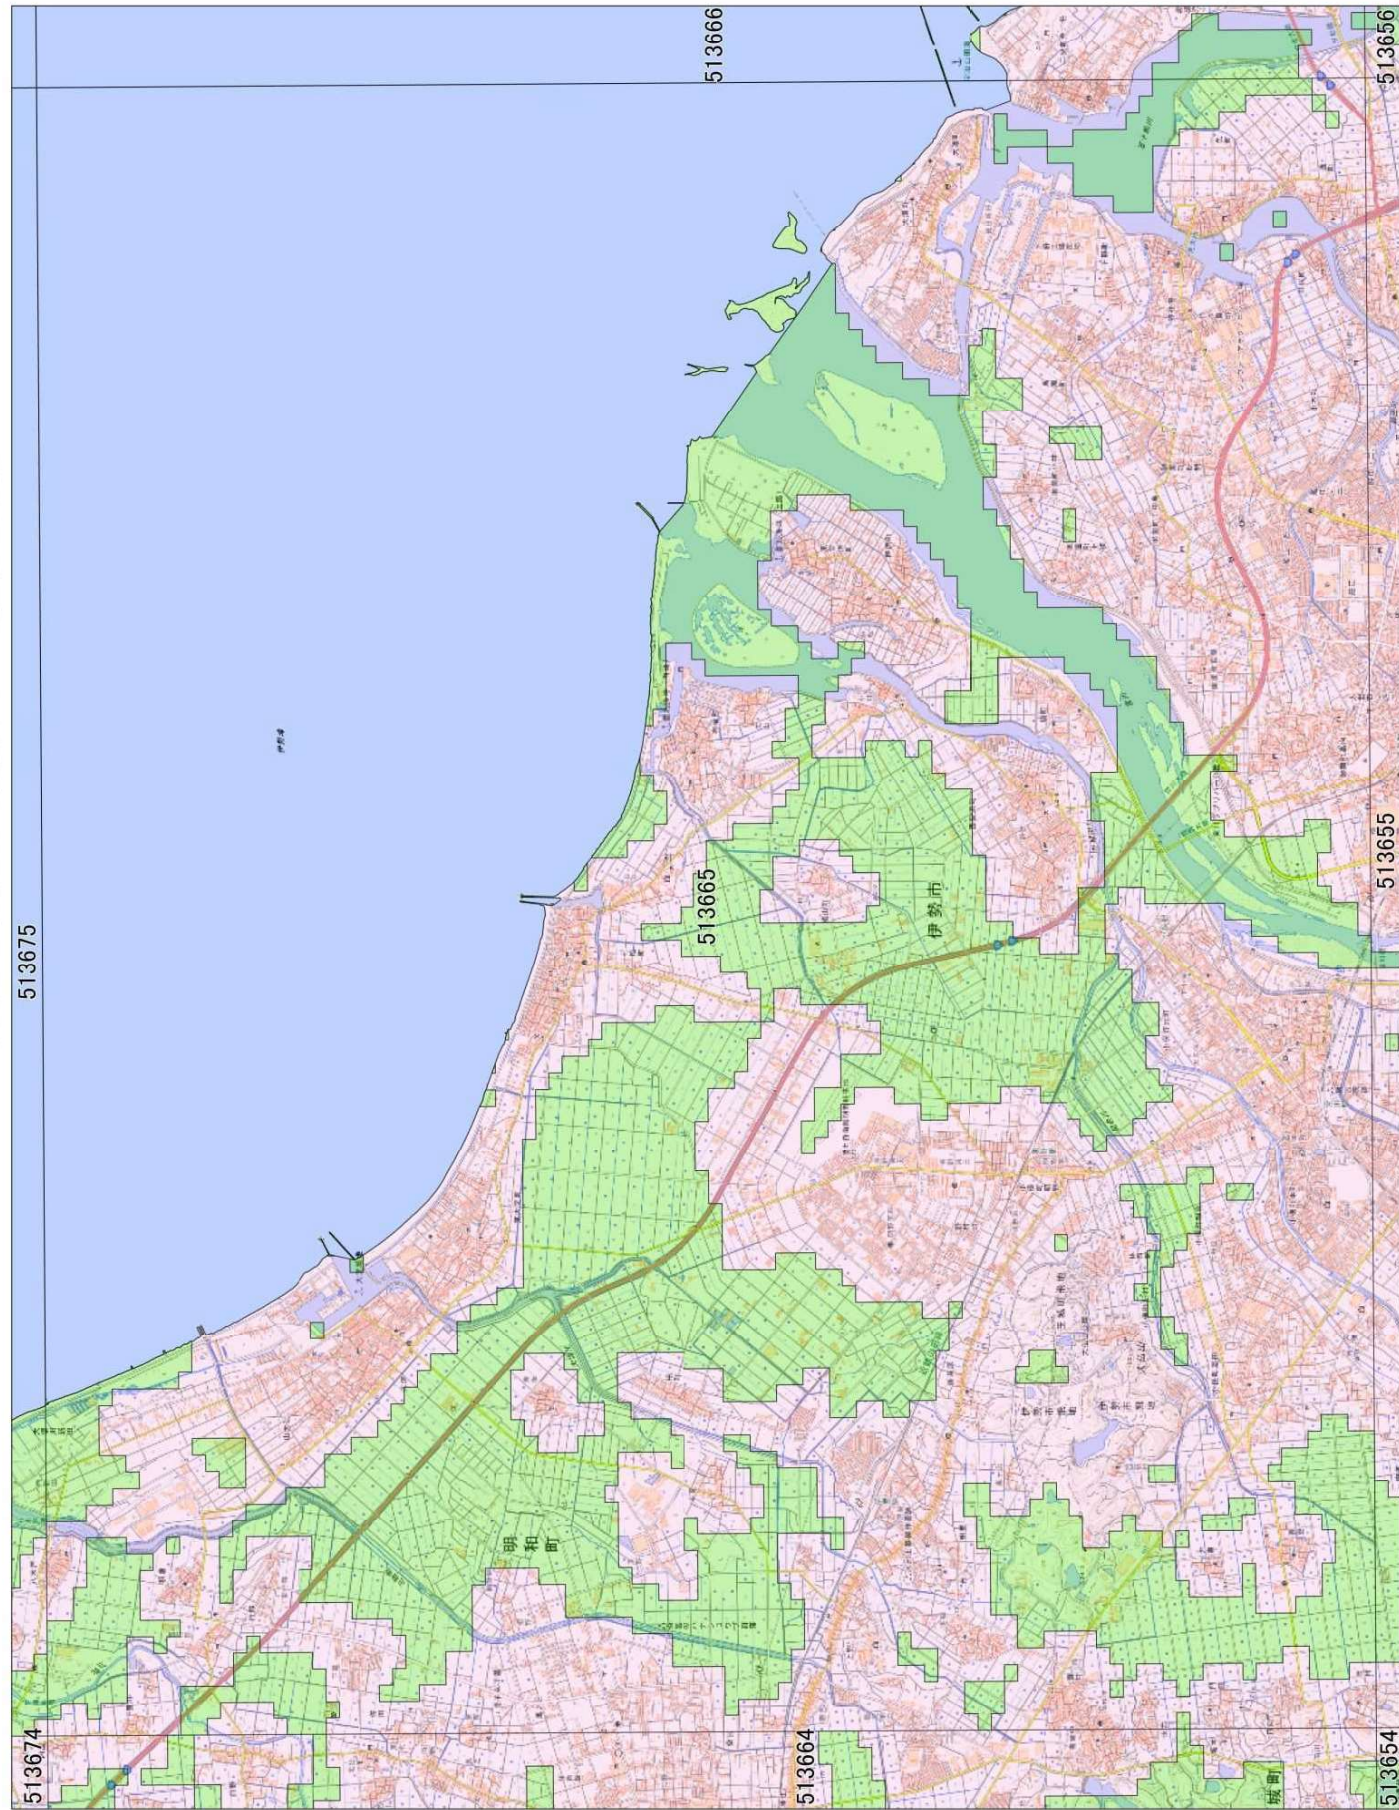

宅地造成及び特定盛土等規制法に基づく規制区域（案） 伊勢市

宅地造成及び特定盛土等規制法に基づく規制区域（案）

宅地造成及び特定盛土等規制法に基づく規制区域（案）

凡例

- 宅地造成等工事規制区域
- 特定盛土等規制区域

宅地造成及び特定盛土等規制法に基づく規制区域（案）

凡例

- 宅地造成等工事規制区域
- 特定盛土等規制区域