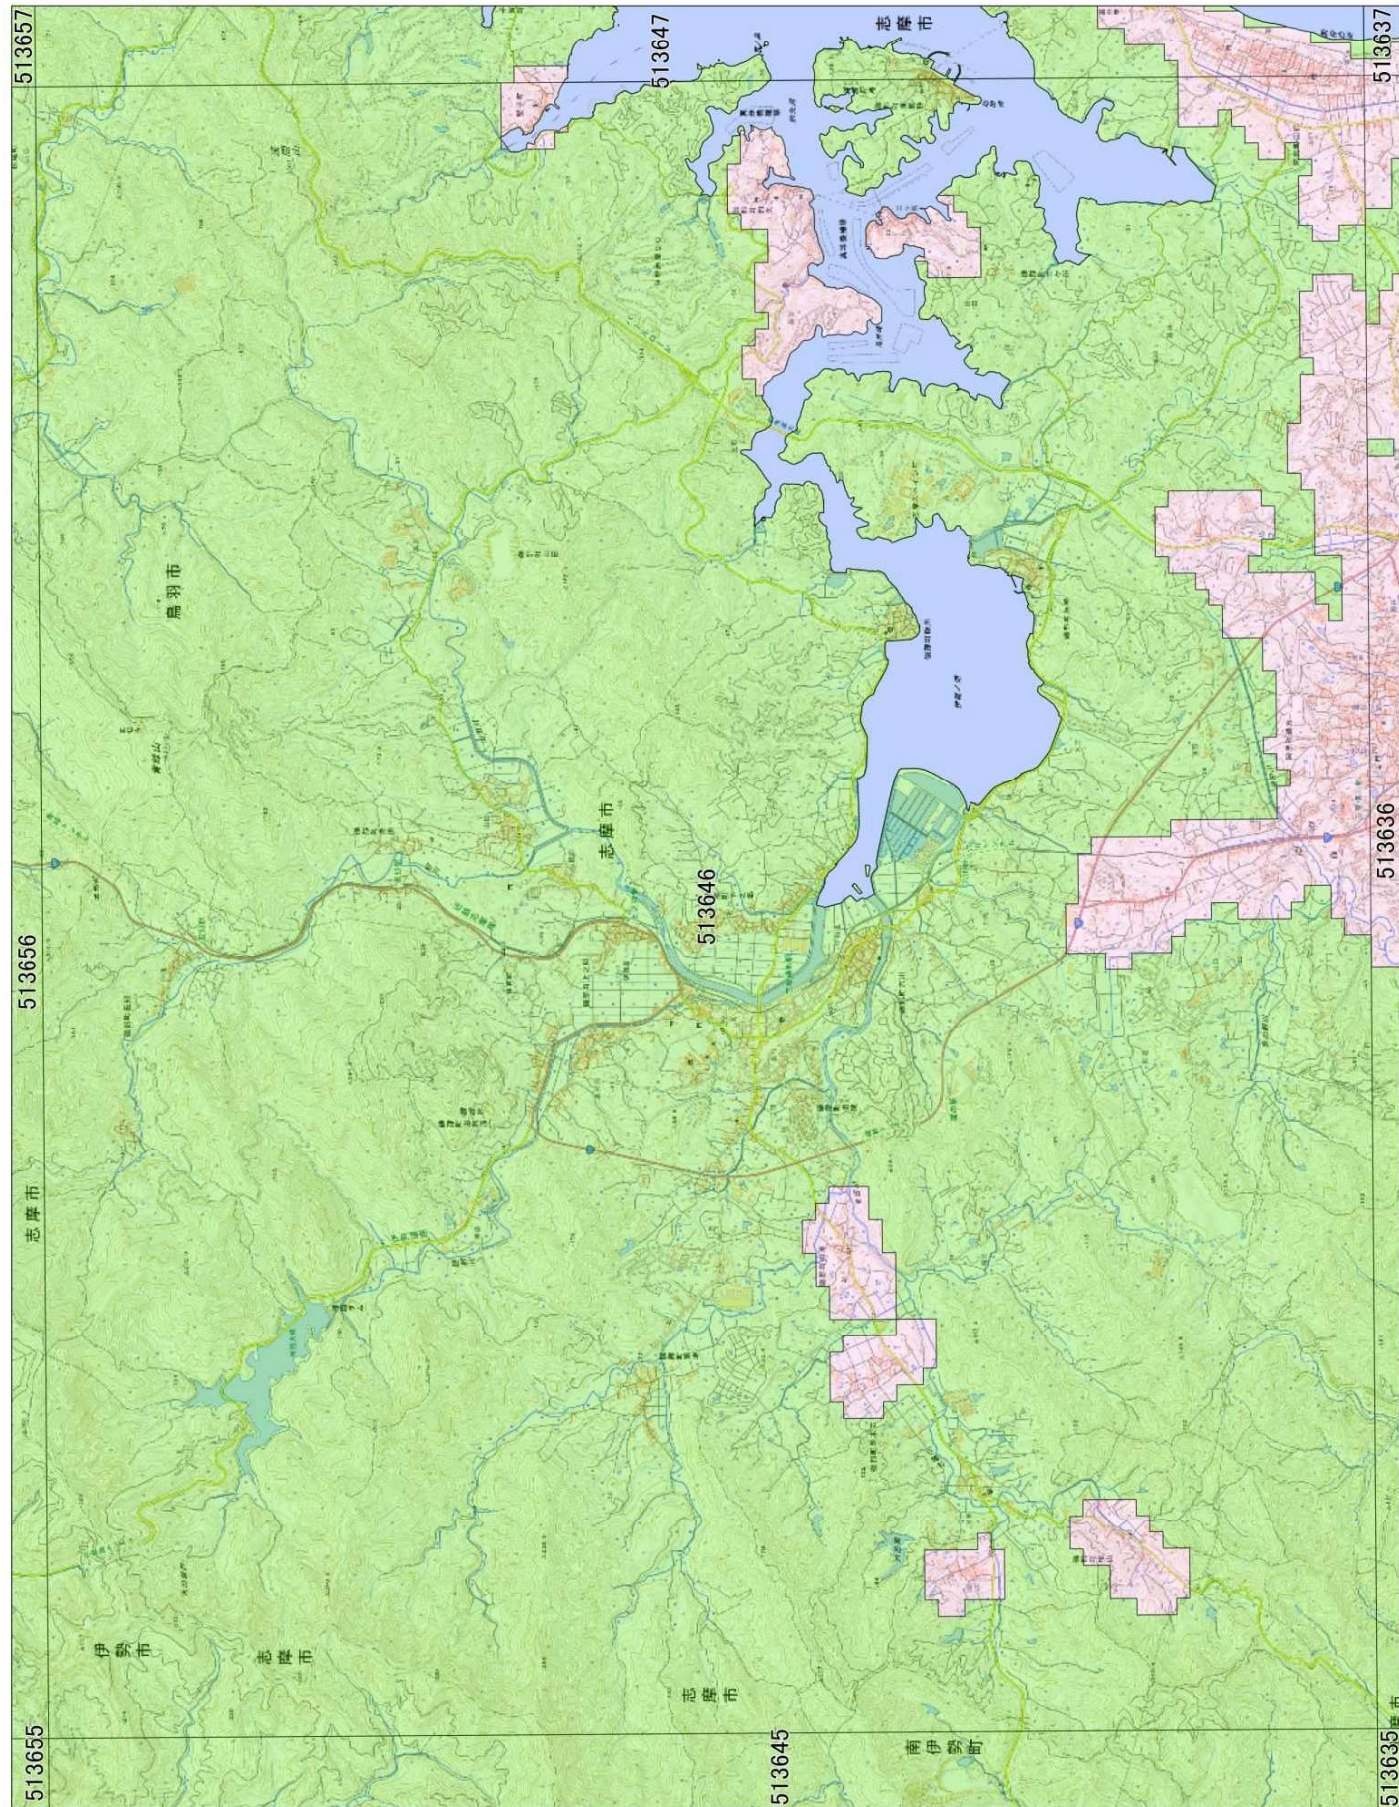

宅地造成及び特定盛土等規制法に基づく規制区域（案） 伊勢市

宅地造成及び特定盛土等規制法に基づく規制区域（案）

宅地造成及び特定盛土等規制法に基づく規制区域（案）

凡例

- 宅地造成等工事規制区域
- 特定盛土等規制区域

宅地造成及び特定盛土等規制法に基づく規制区域（案）

凡例

- 宅地造成等工事規制区域
- 特定盛土等規制区域

宅地造成及び特定盛土等規制法に基づく規制区域（案）

宅地造成及び特定盛土等規制法に基づく規制区域（案）

宅地造成及び特定盛土等規制法に基づく規制区域（案）

凡例

- 宅地造成等工事規制区域
- 特定盛土等規制区域