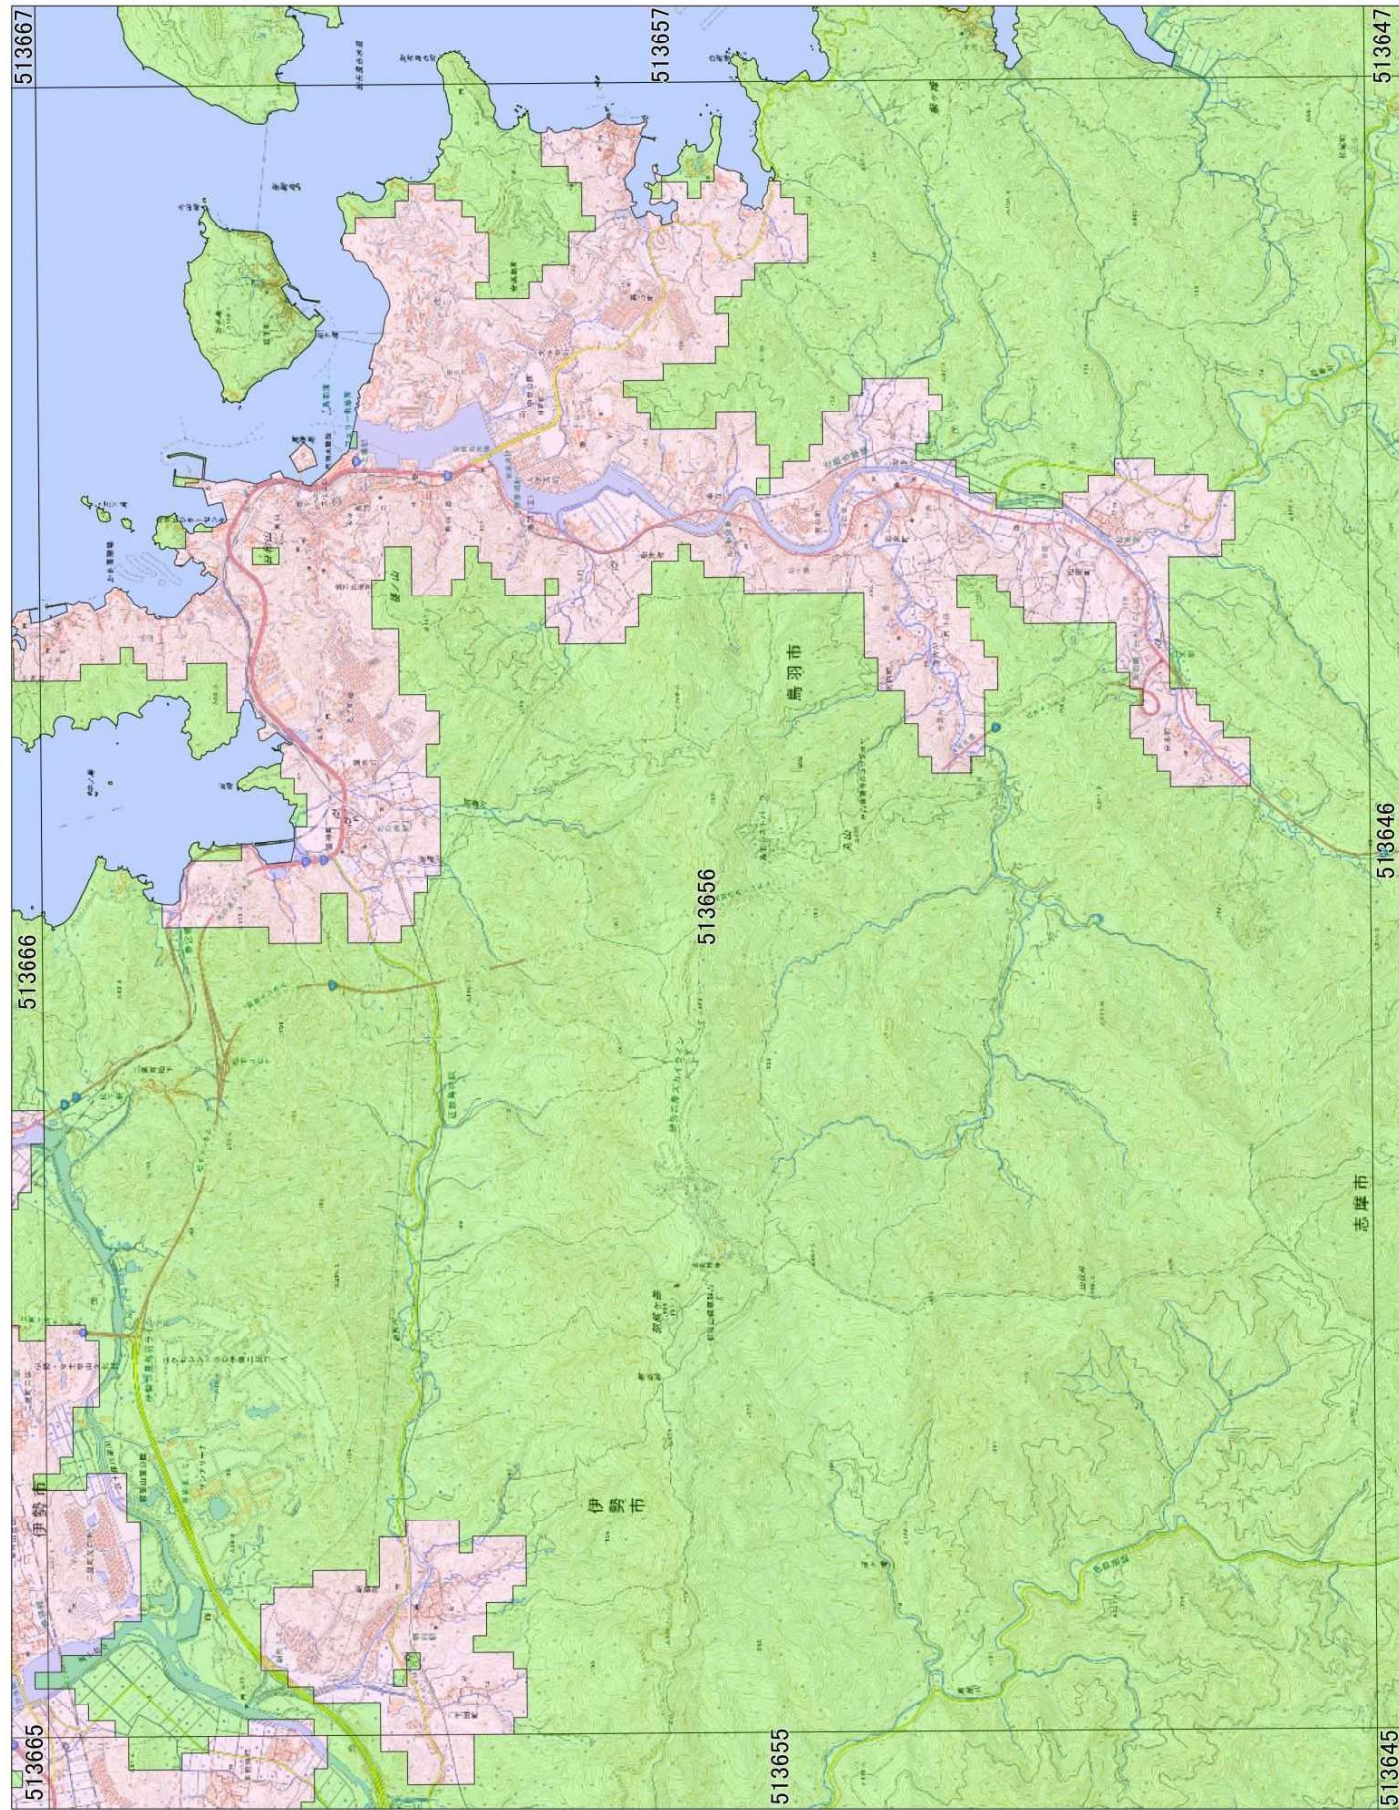

宅地造成及び特定盛土等規制法に基づく規制区域（案） 伊勢市

宅地造成及び特定盛土等規制法に基づく規制区域（案）

宅地造成及び特定盛土等規制法に基づく規制区域（案）

凡例

- 宅地造成等工事規制区域
- 特定盛土等規制区域

宅地造成及び特定盛土等規制法に基づく規制区域（案）

凡例

- 宅地造成等工事規制区域
- 特定盛土等規制区域

宅地造成及び特定盛土等規制法に基づく規制区域（案）

宅地造成及び特定盛土等規制法に基づく規制区域（案）

宅地造成及び特定盛土等規制法に基づく規制区域（案）

凡例

- 宅地造成等工事規制区域
- 特定盛土等規制区域