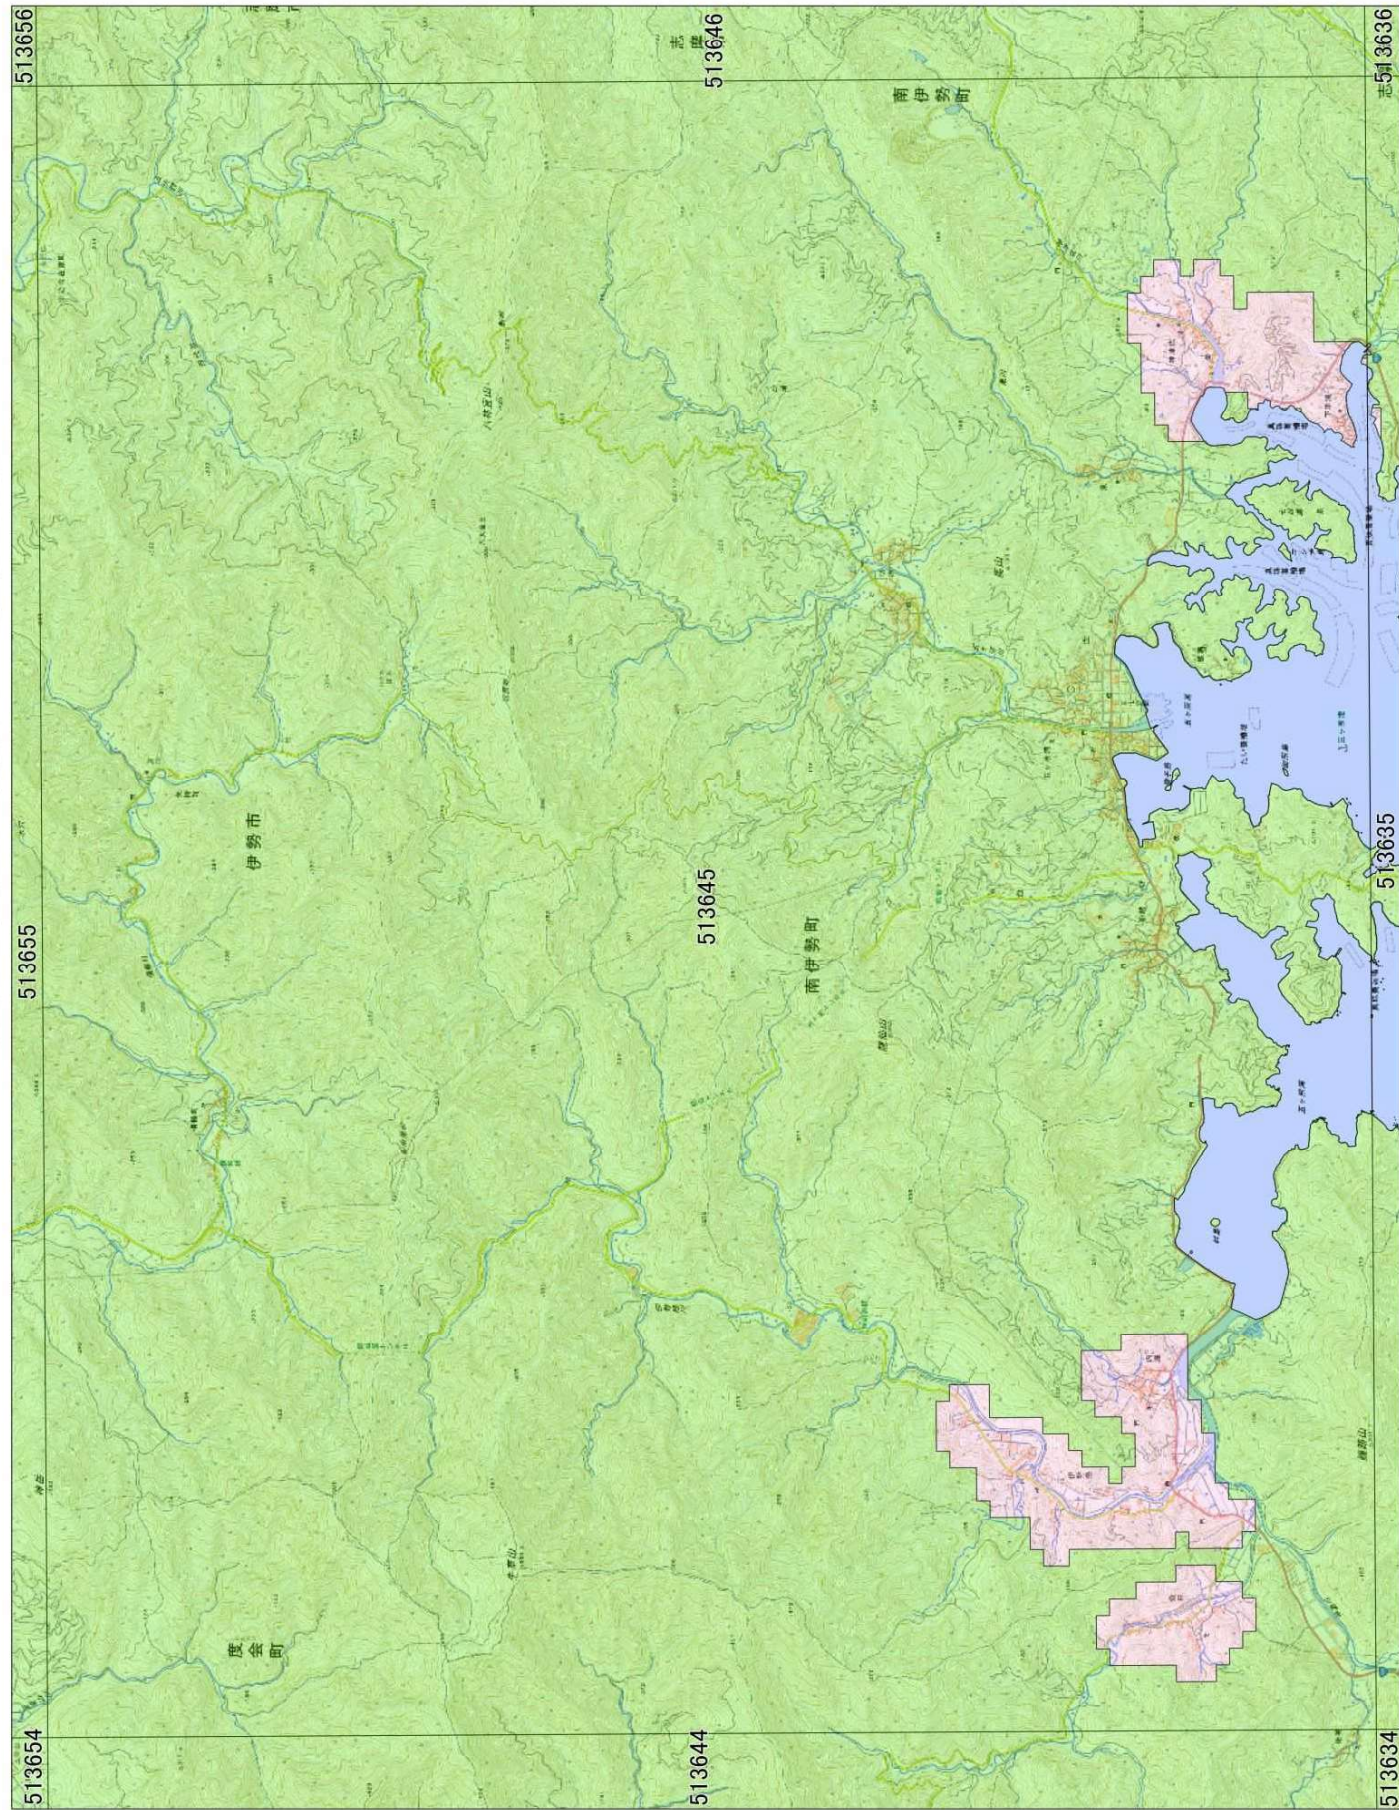

宅地造成及び特定盛土等規制法に基づく規制区域（案） 伊勢市

宅地造成及び特定盛土等規制法に基づく規制区域（案）

宅地造成及び特定盛土等規制法に基づく規制区域（案）

凡例

- 宅地造成等工事規制区域
- 特定盛土等規制区域

宅地造成及び特定盛土等規制法に基づく規制区域（案）

凡例

- 宅地造成等工事規制区域
- 特定盛土等規制区域

宅地造成及び特定盛土等規制法に基づく規制区域（案）

宅地造成及び特定盛土等規制法に基づく規制区域（案）

宅地造成及び特定盛土等規制法に基づく規制区域（案）

凡例

- 宅地造成等工事規制区域
- 特定盛土等規制区域