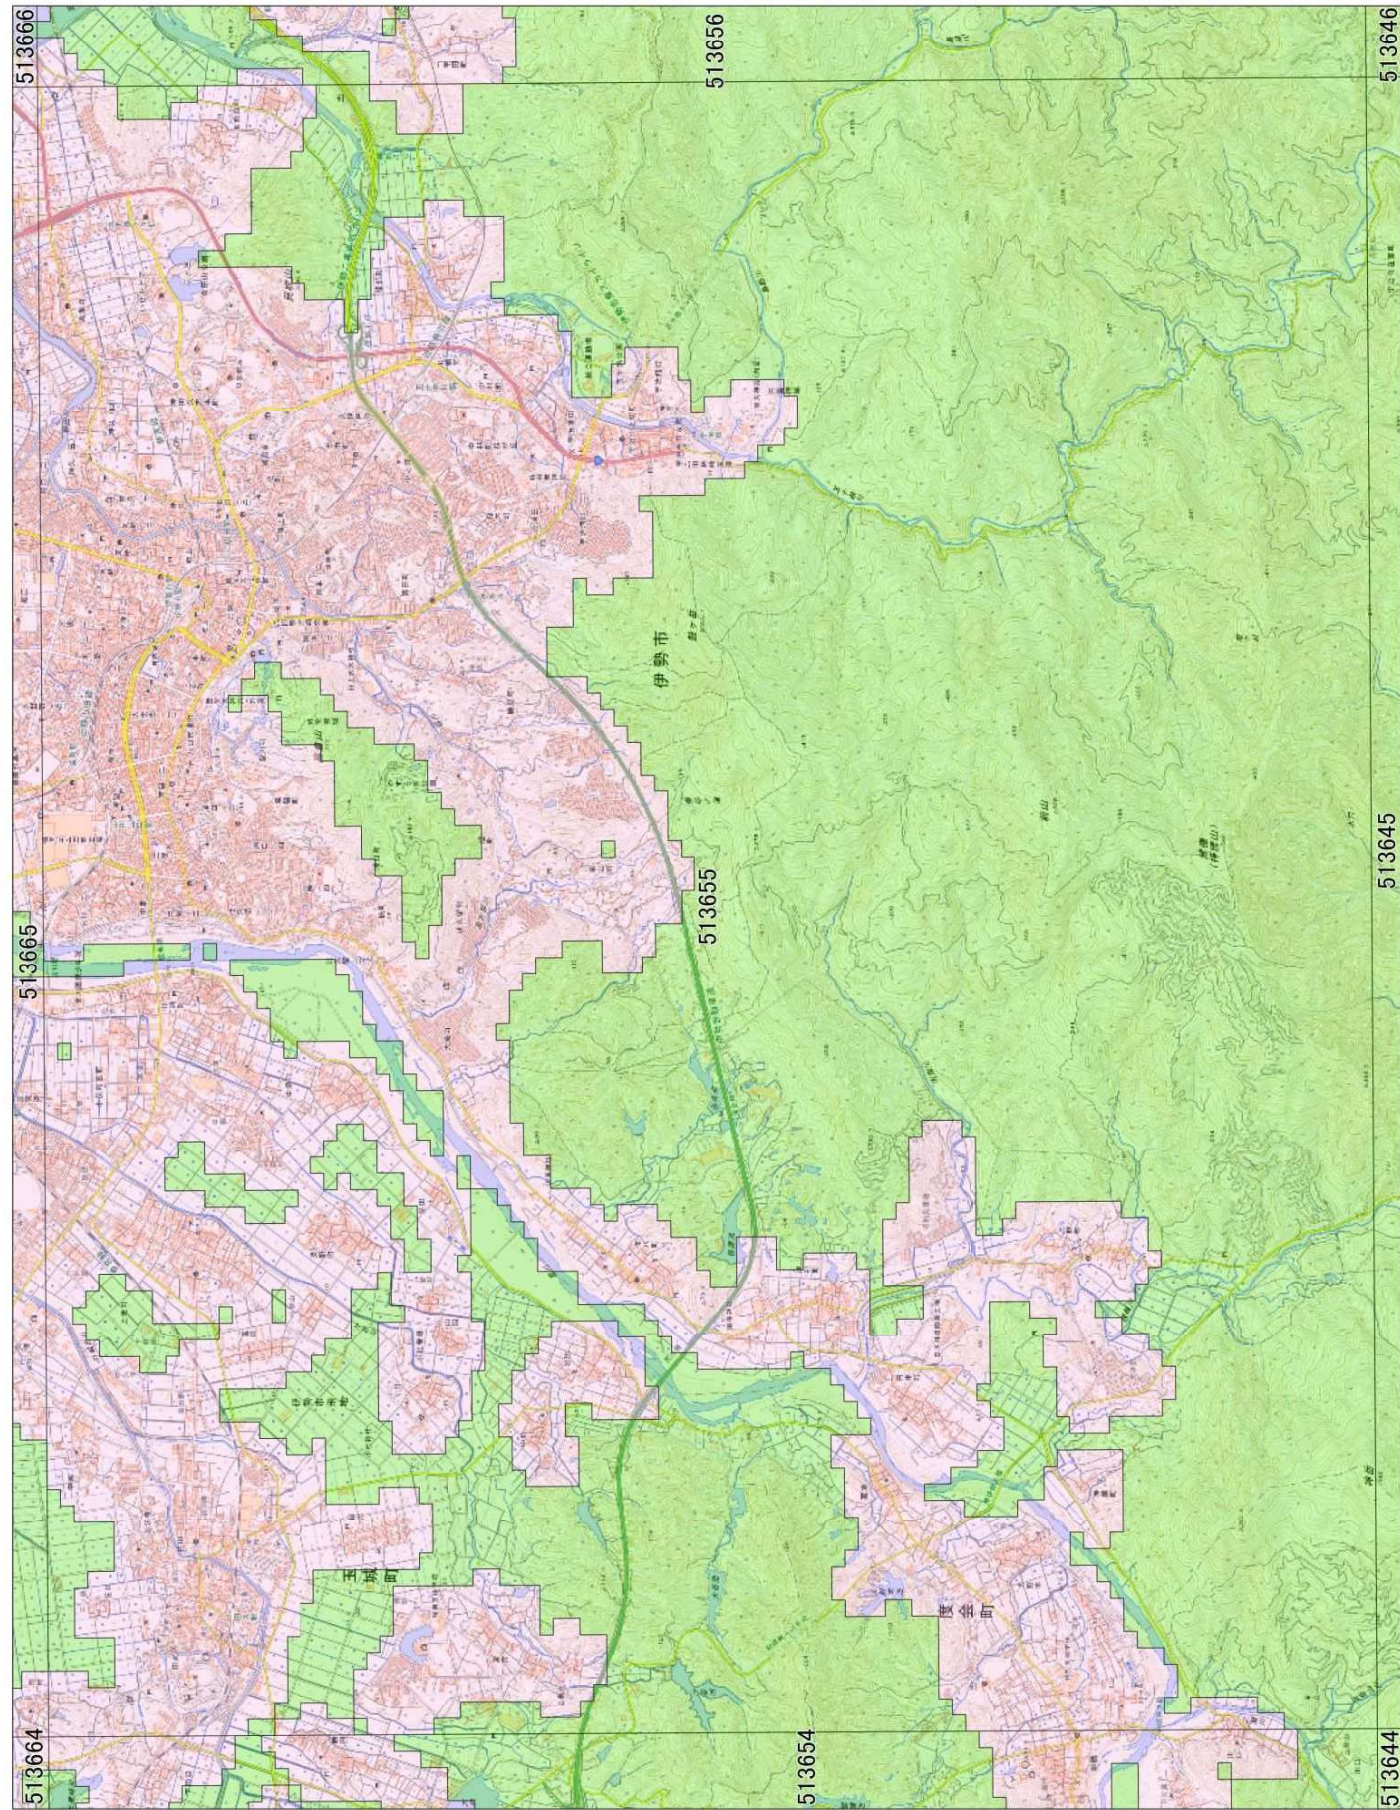

宅地造成及び特定盛土等規制法に基づく規制区域（案） 伊勢市

宅地造成及び特定盛土等規制法に基づく規制区域（案）

宅地造成及び特定盛土等規制法に基づく規制区域（案）

凡例

- 宅地造成等工事規制区域
- 特定盛土等規制区域

宅地造成及び特定盛土等規制法に基づく規制区域（案）

凡例

- 宅地造成等工事規制区域
- 特定盛土等規制区域

宅地造成及び特定盛土等規制法に基づく規制区域（案）

宅地造成及び特定盛土等規制法に基づく規制区域（案）

宅地造成及び特定盛土等規制法に基づく規制区域（案）

凡例

- 宅地造成等工事規制区域
- 特定盛土等規制区域