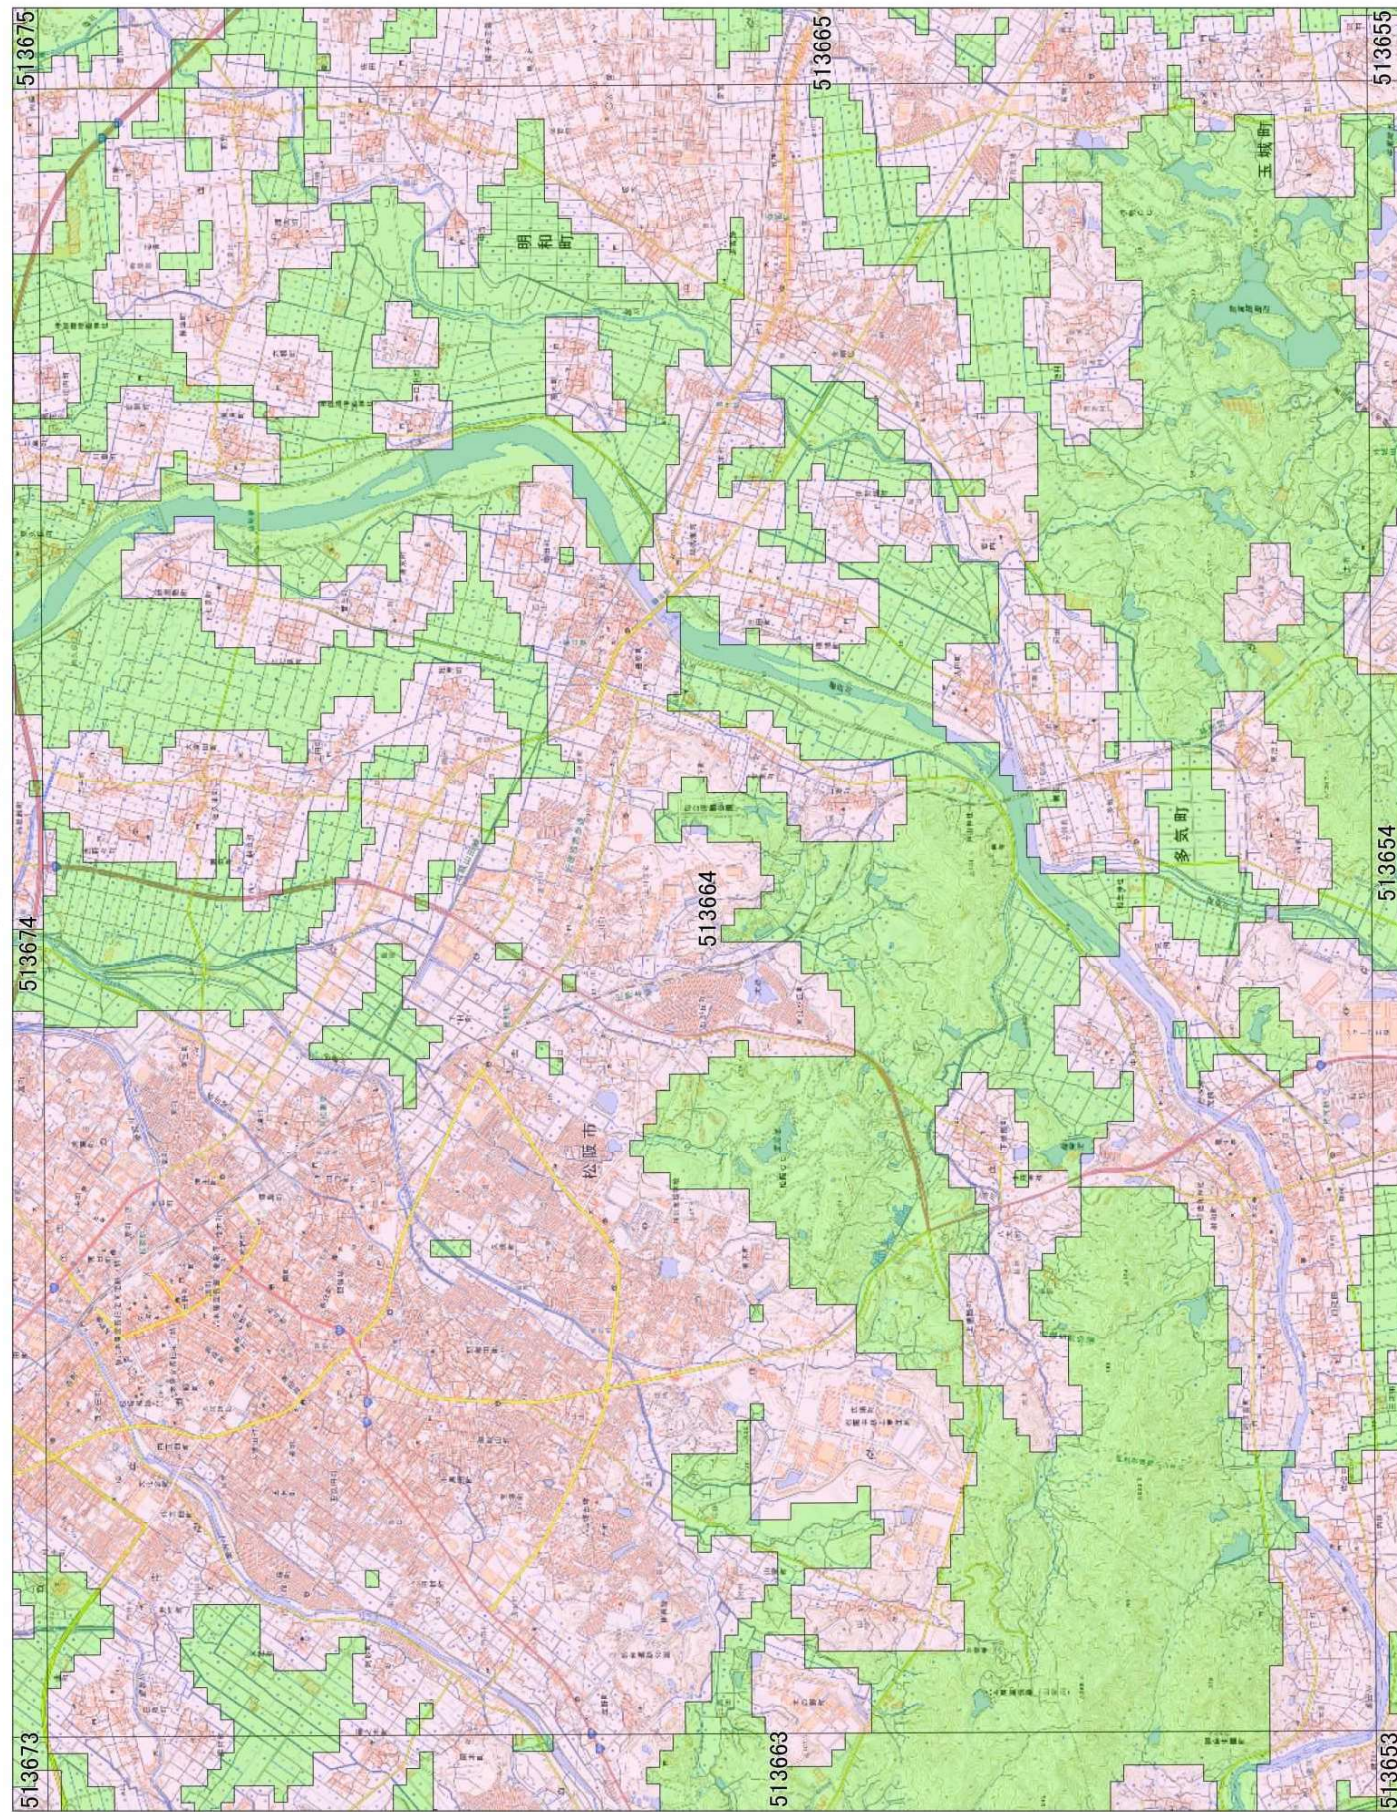

宅地造成及び特定盛土等規制区域（案） 多気町

凡例

- 宅地造成等工事規制区域
- 特定盛土等規制区域

宅地造成及び特定盛土等規制法に基づく規制区域（案）

凡例

- 宅地造成等工事規制区域
- 特定盛土等規制区域

宅地造成及び特定盛土等規制法に基づく規制区域（案）

凡例

- 宅地造成等工事規制区域
- 特定盛土等規制区域

宅地造成及び特定盛土等規制法に基づく規制区域（案）

凡例

- 宅地造成等工事規制区域
- 特定盛土等規制区域

宅地造成及び特定盛土等規制法に基づく規制区域（案）

凡例

- 宅地造成等工事規制区域
- 特定盛土等規制区域

宅地造成及び特定盛土等規制法に基づく規制区域（案）