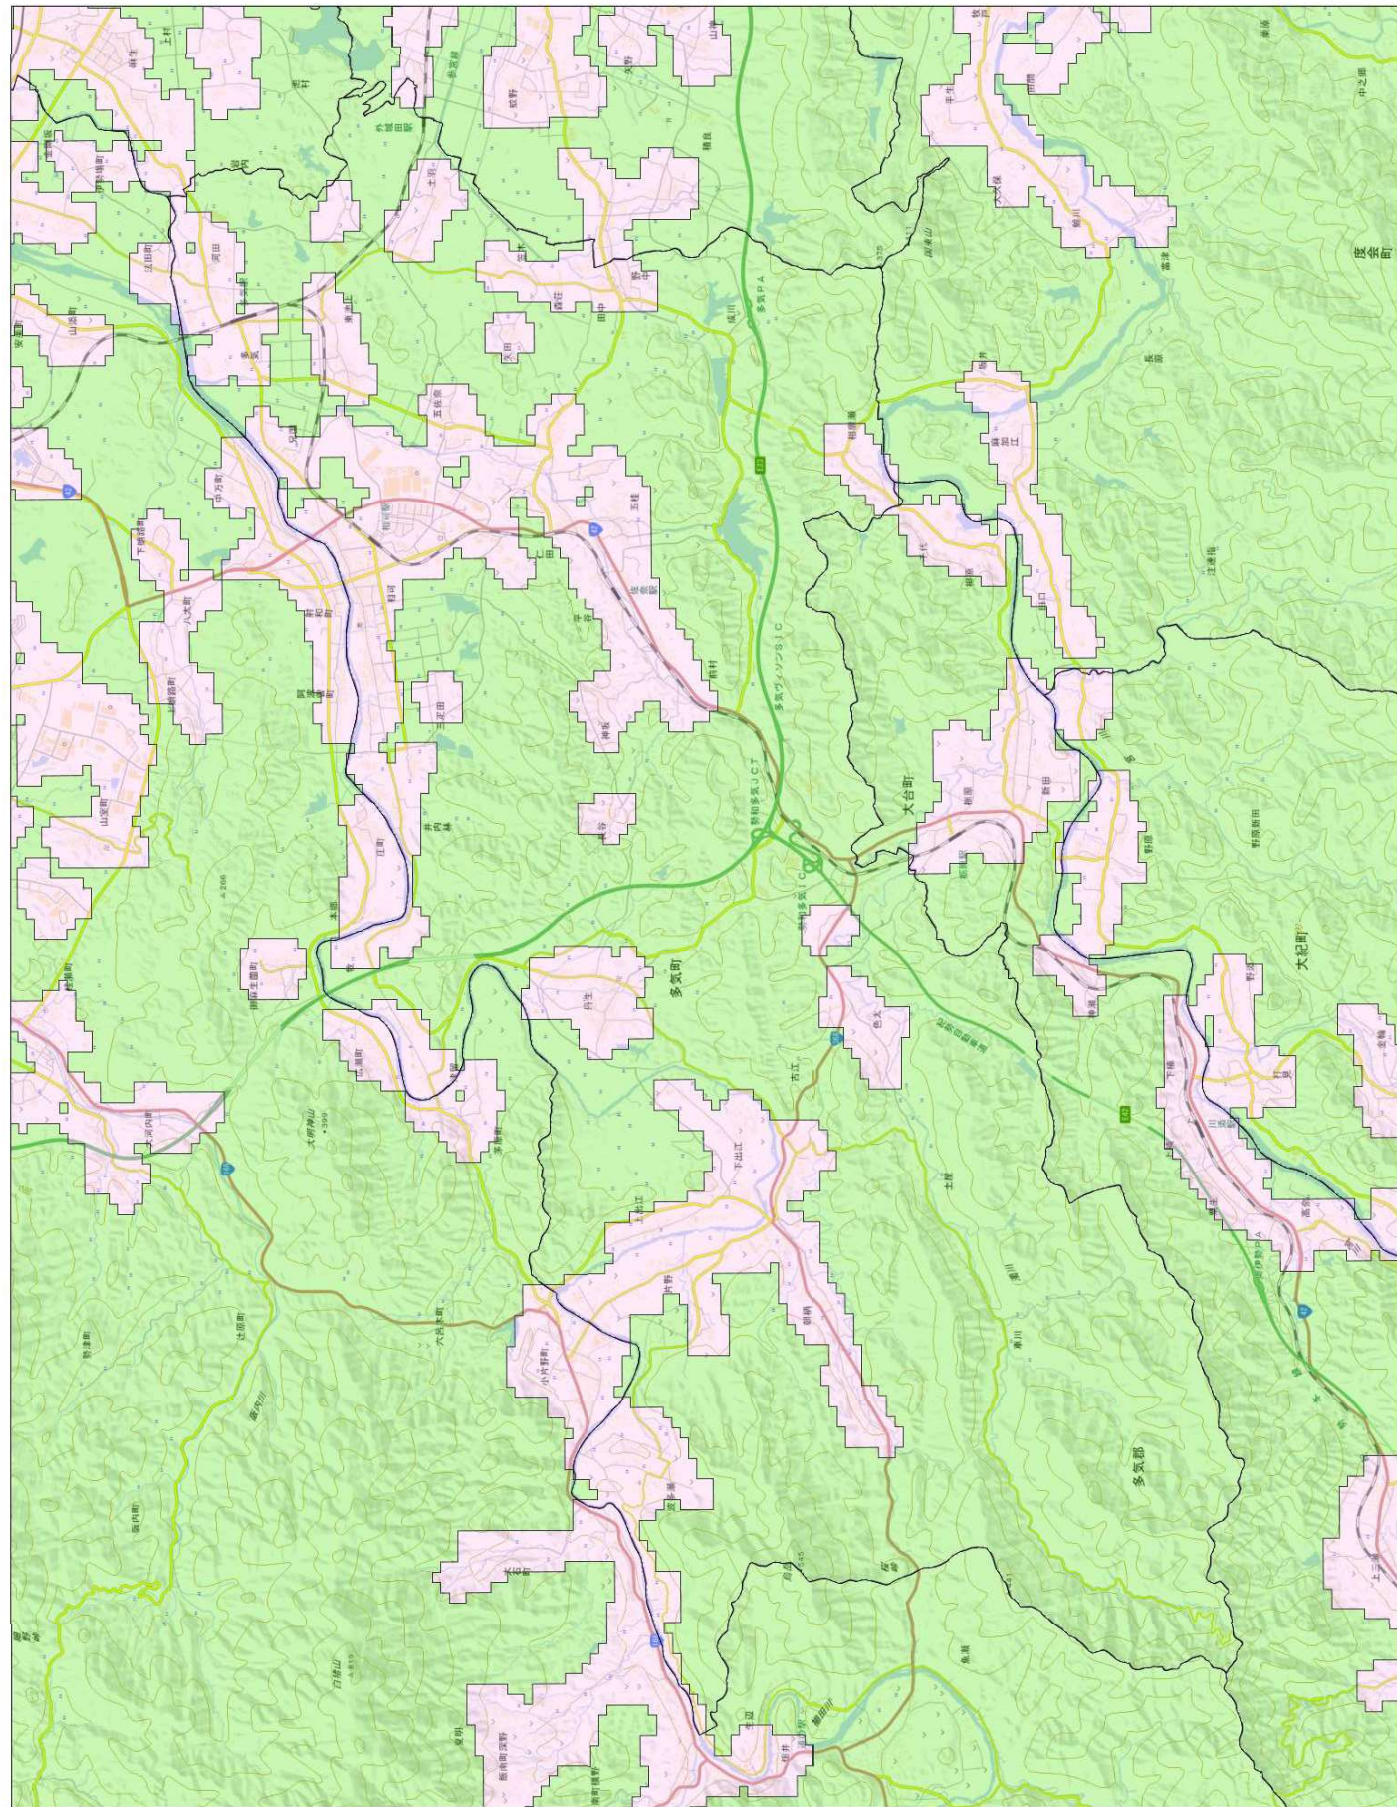

宅地造成及び特定盛土等規制区域（案） 多気町

凡例

- 宅地造成等工事規制区域
- 特定盛土等規制区域

宅地造成及び特定盛土等規制法に基づく規制区域（案）

凡例

- 宅地造成等工事規制区域
- 特定盛土等規制区域

宅地造成及び特定盛土等規制法に基づく規制区域（案）

凡例

- 宅地造成等工事規制区域
- 特定盛土等規制区域

宅地造成及び特定盛土等規制法に基づく規制区域（案）

凡例

- 宅地造成等工事規制区域
- 特定盛土等規制区域

宅地造成及び特定盛土等規制法に基づく規制区域（案）

凡例

- 宅地造成等工事規制区域
- 特定盛土等規制区域

宅地造成及び特定盛土等規制法に基づく規制区域（案）