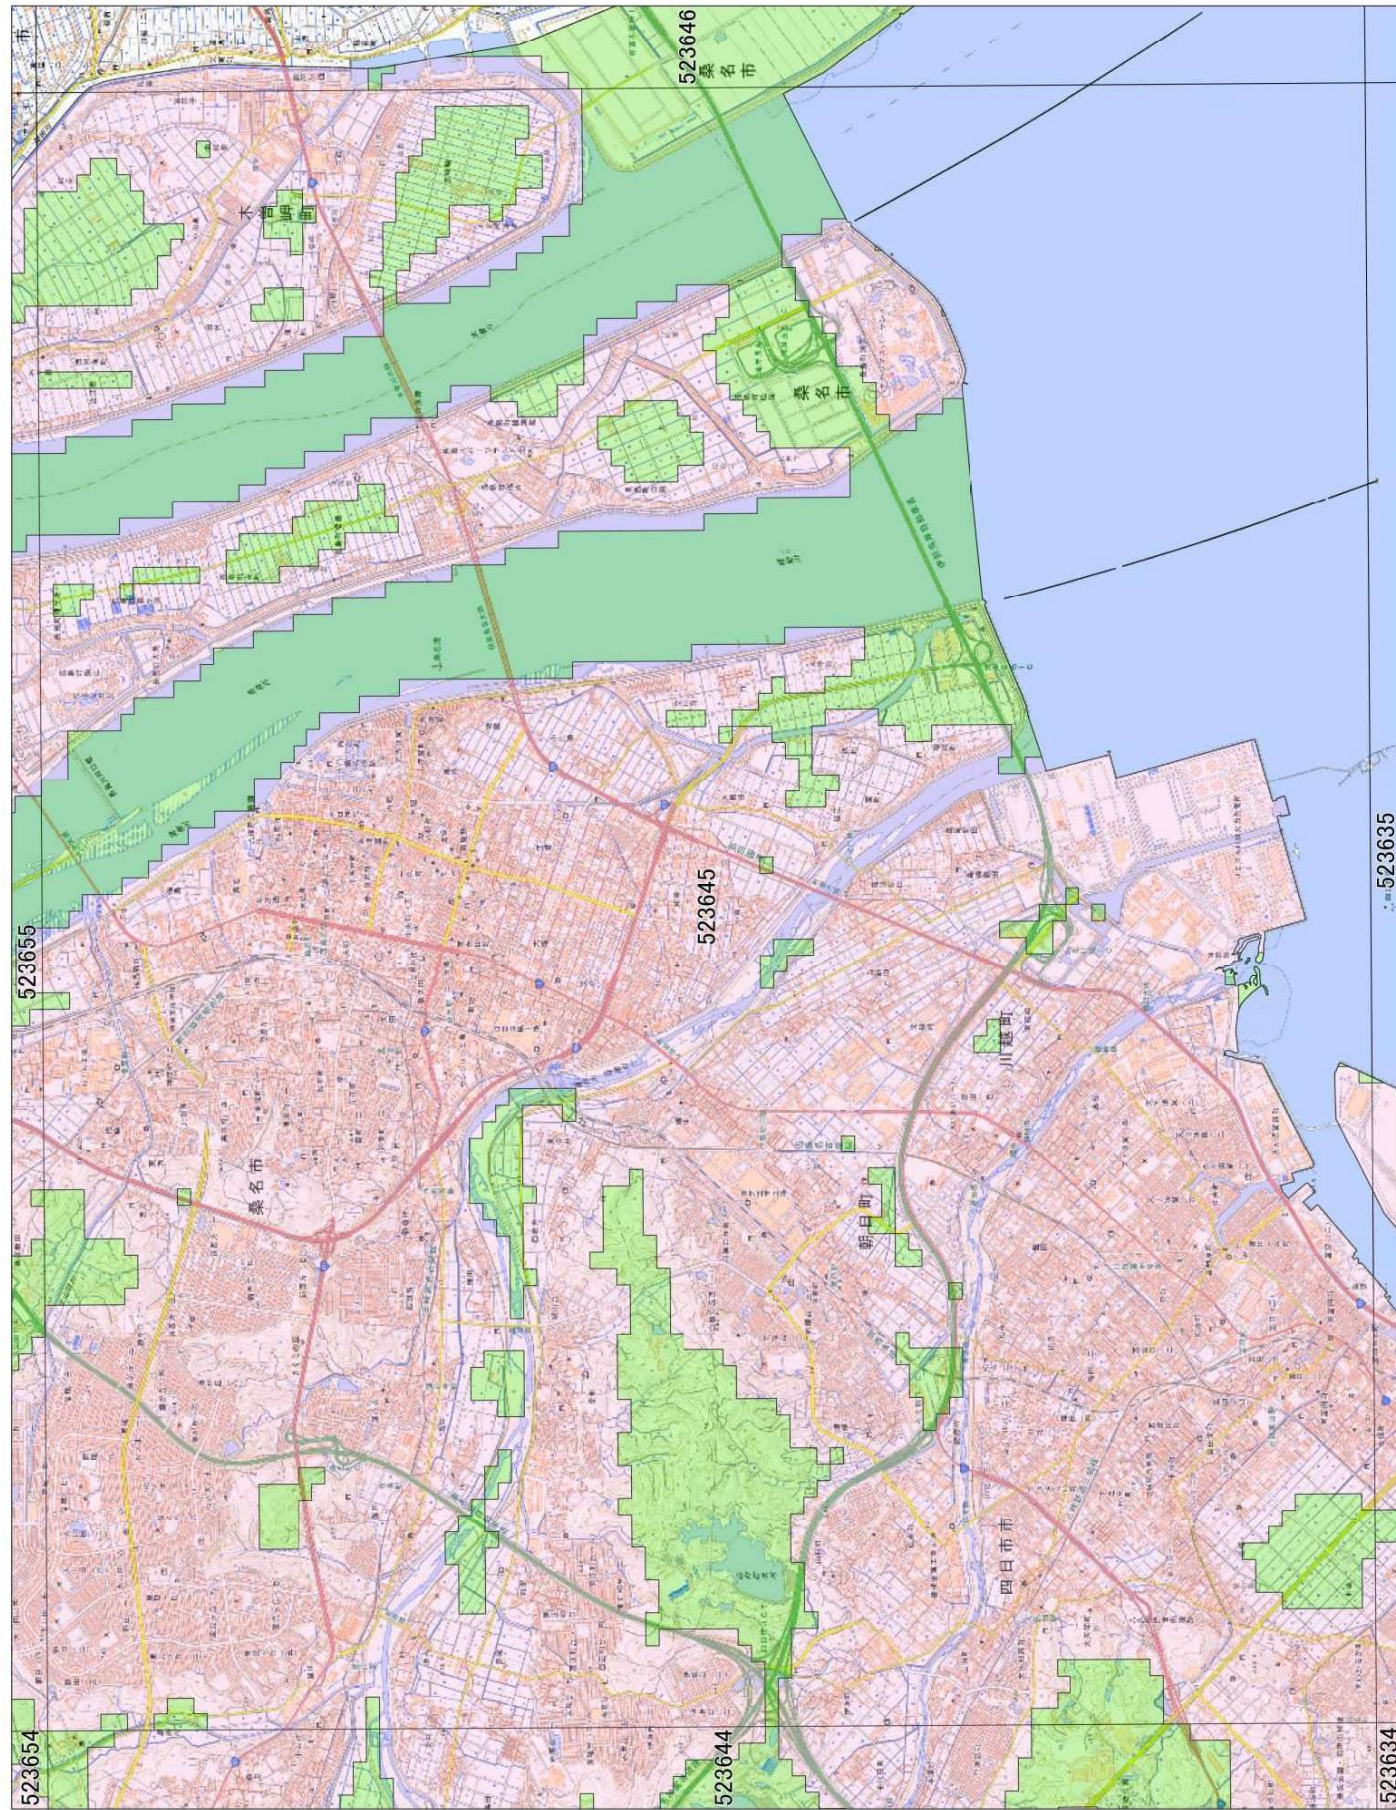

宅地造成及び特定盛土等規制法に基づく規制区域（案） 川越町

宅地造成及び特定盛土等規制法に基づく規制区域（案）

凡例

- 宅地造成等工事規制区域
- 特定盛土等規制区域