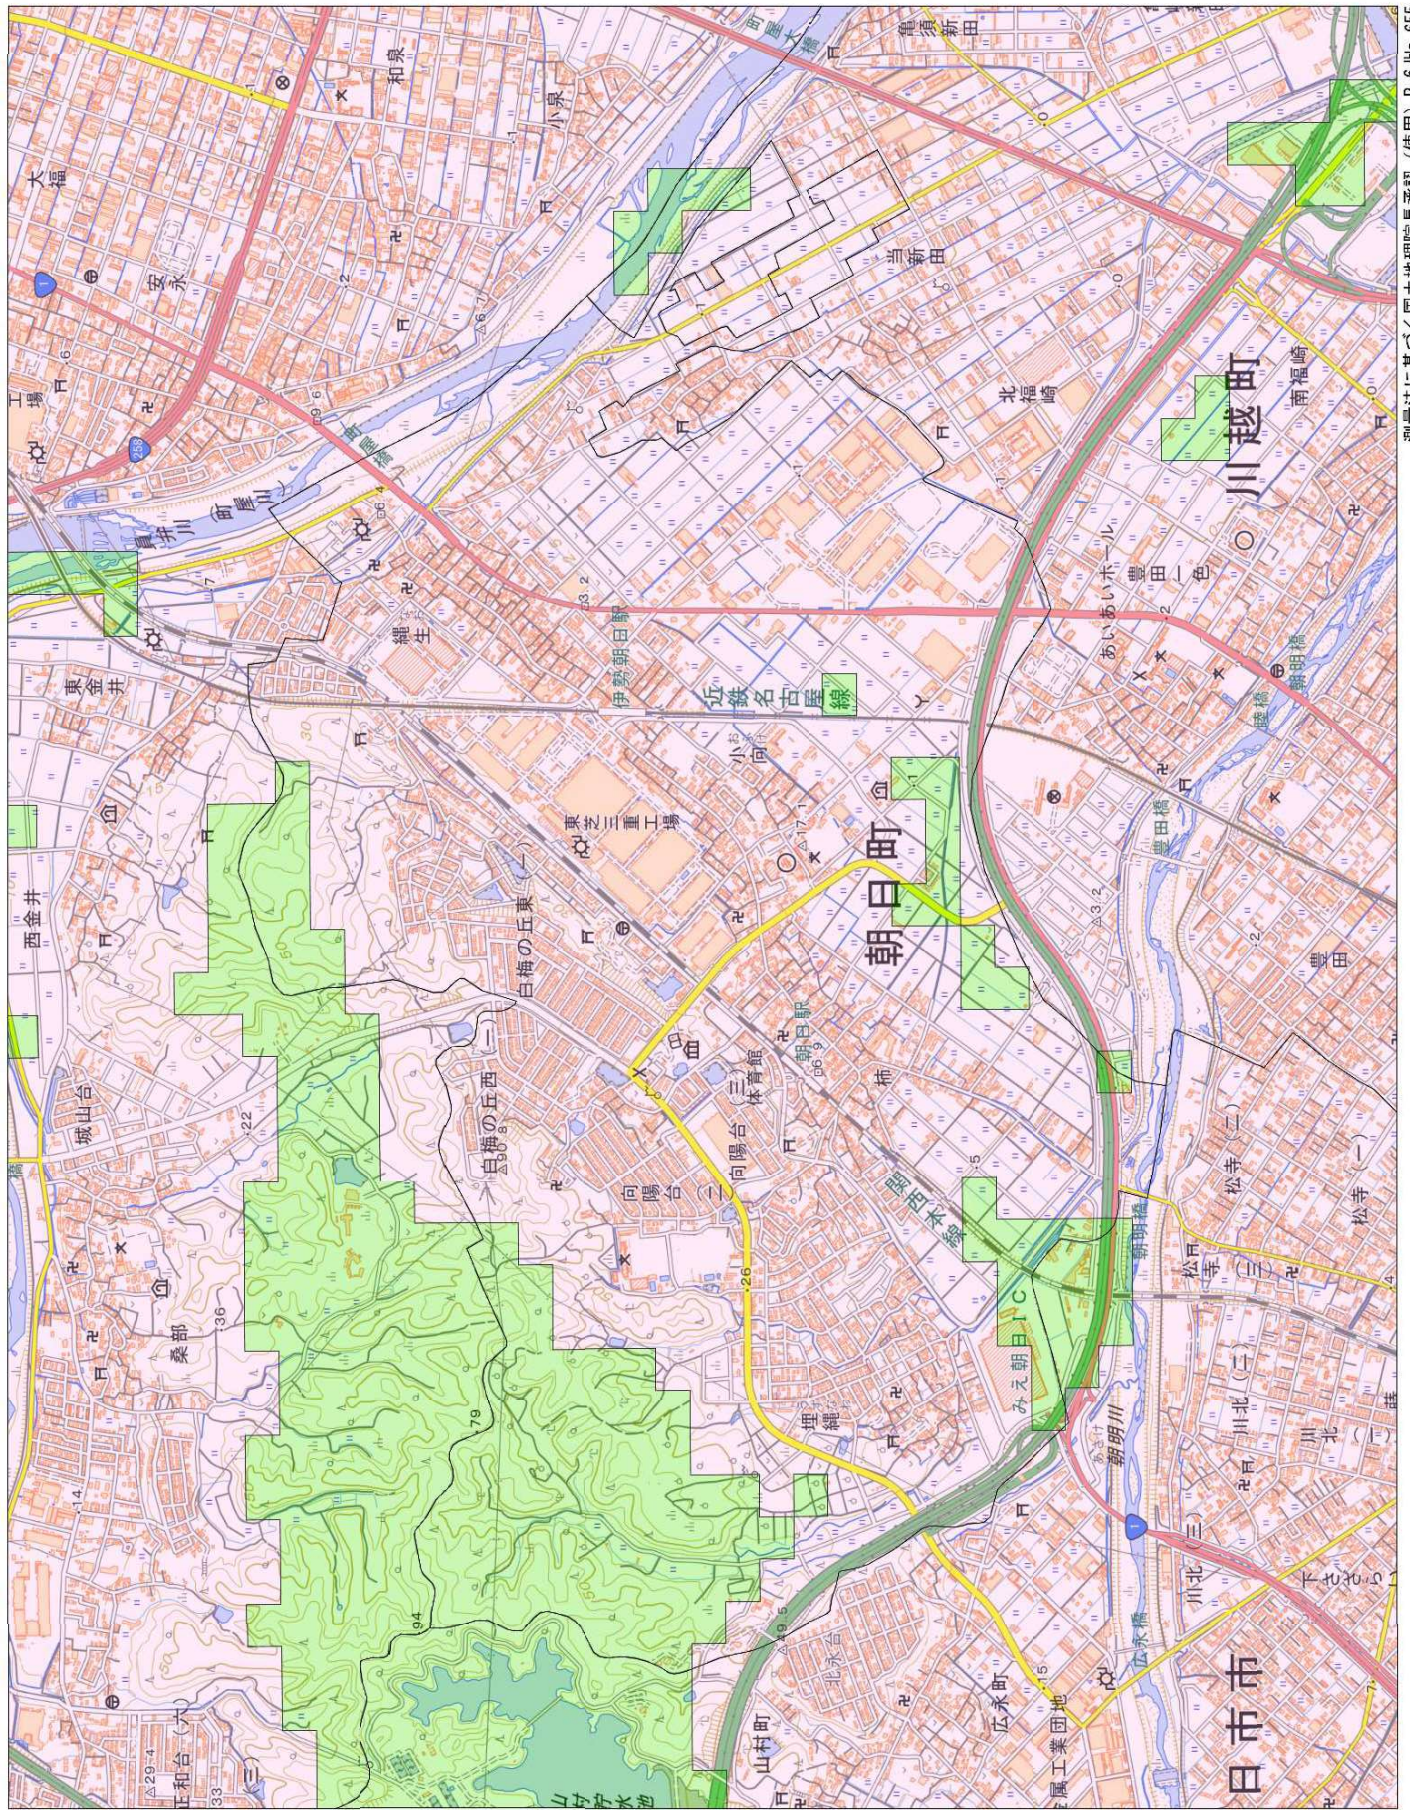

宅地造成及び特定盛土等規制区域（案） 朝日町

宅地造成及び特定盛土等規制法に基づく規制区域（案）