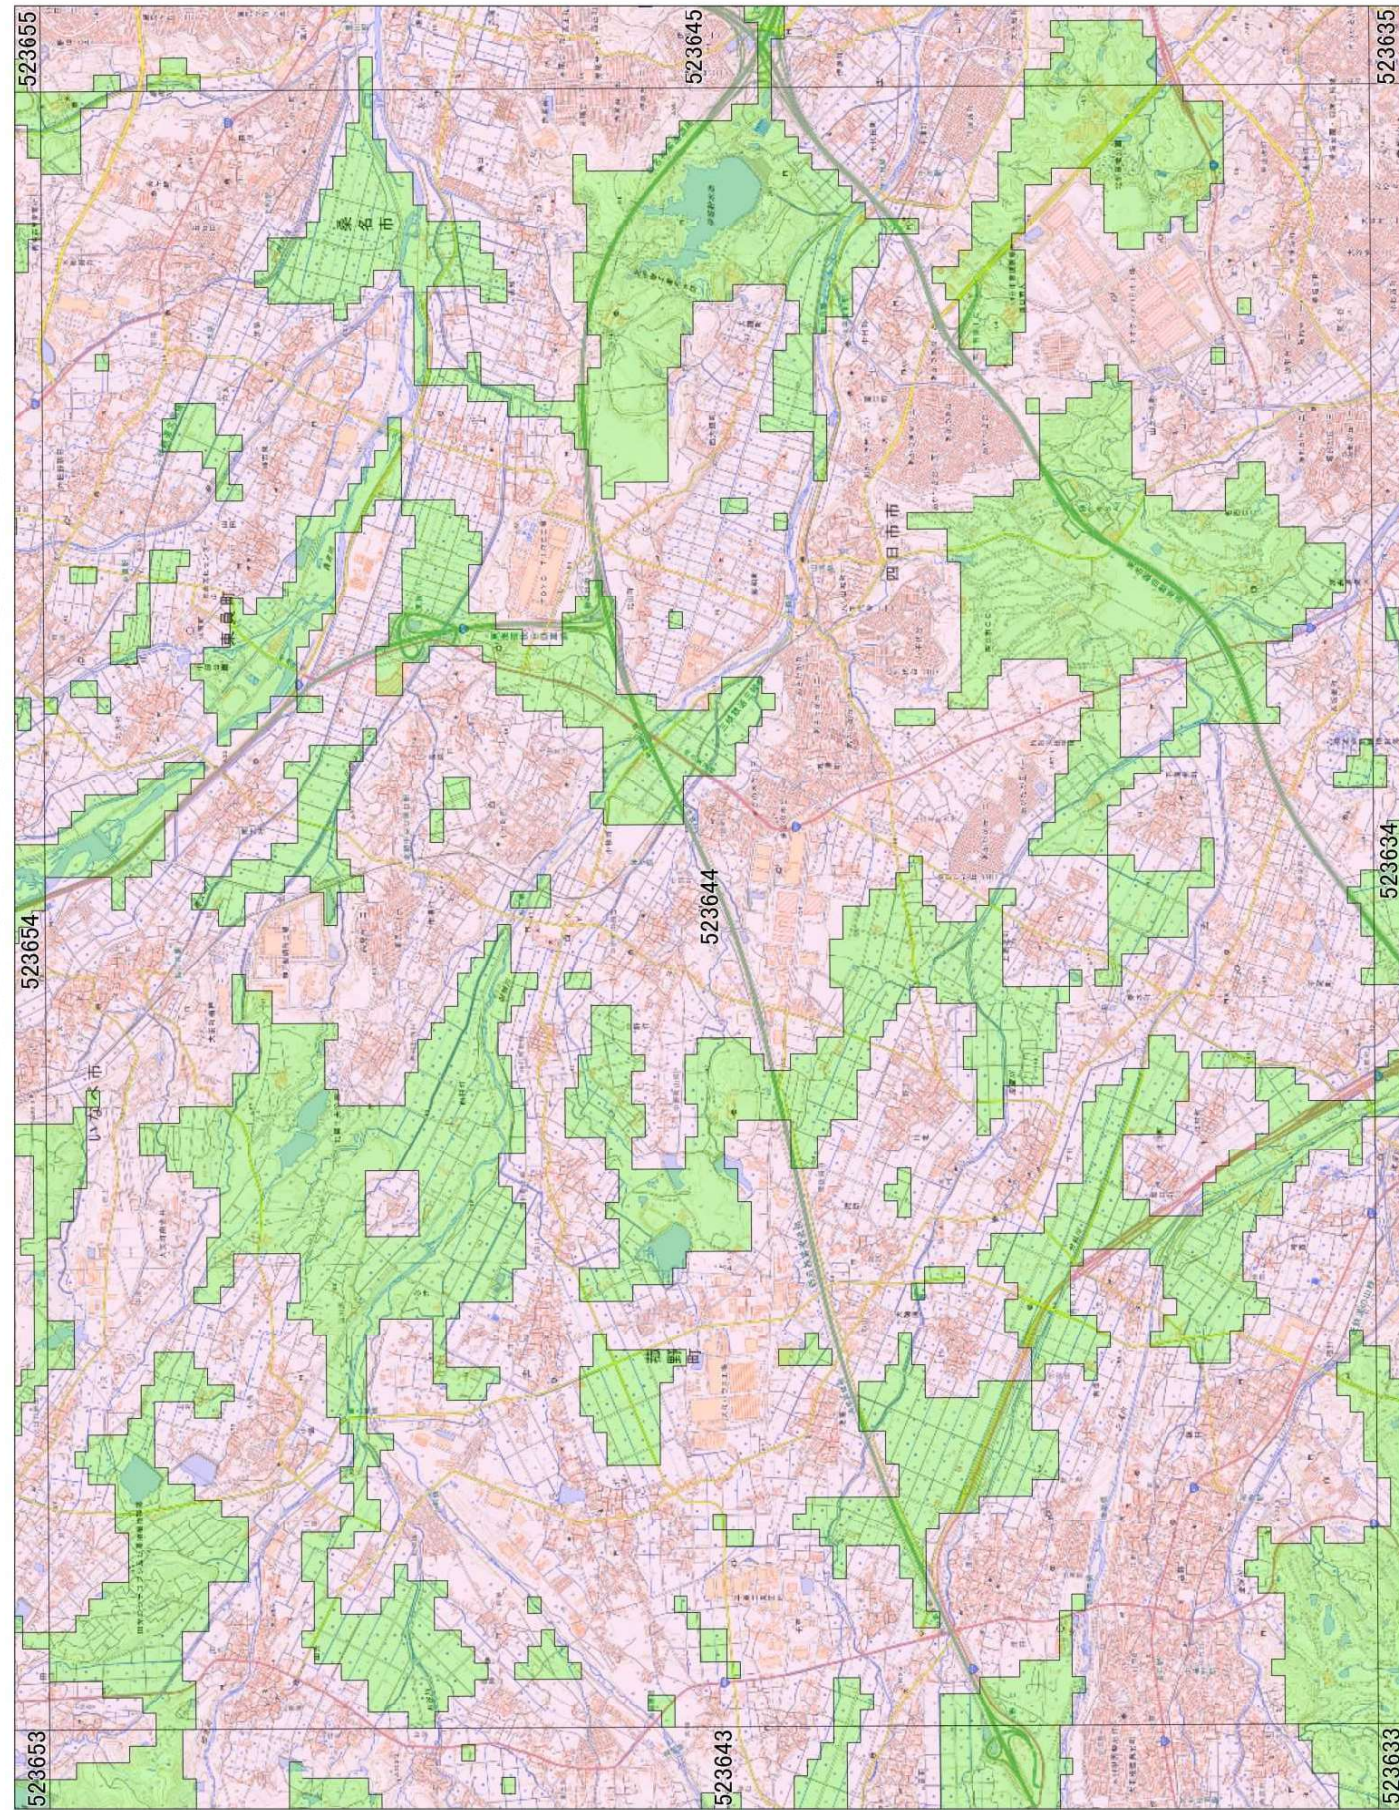

宅地造成及び特定盛土等規制法に基づく規制区域 (案) 東員町 東員町

凡例

- 宅地造成等工事規制区域
- 特定盛土等規制区域

宅地造成及び特定盛土等規制法に基づく規制区域（案）

凡例

- 宅地造成等工事規制区域
- 特定盛土等規制区域

宅地造成及び特定盛土等規制法に基づく規制区域（案）

凡例

- 宅地造成等工事規制区域
- 特定盛土等規制区域

0 0.4 0.8 1.6 km  
1:18,000