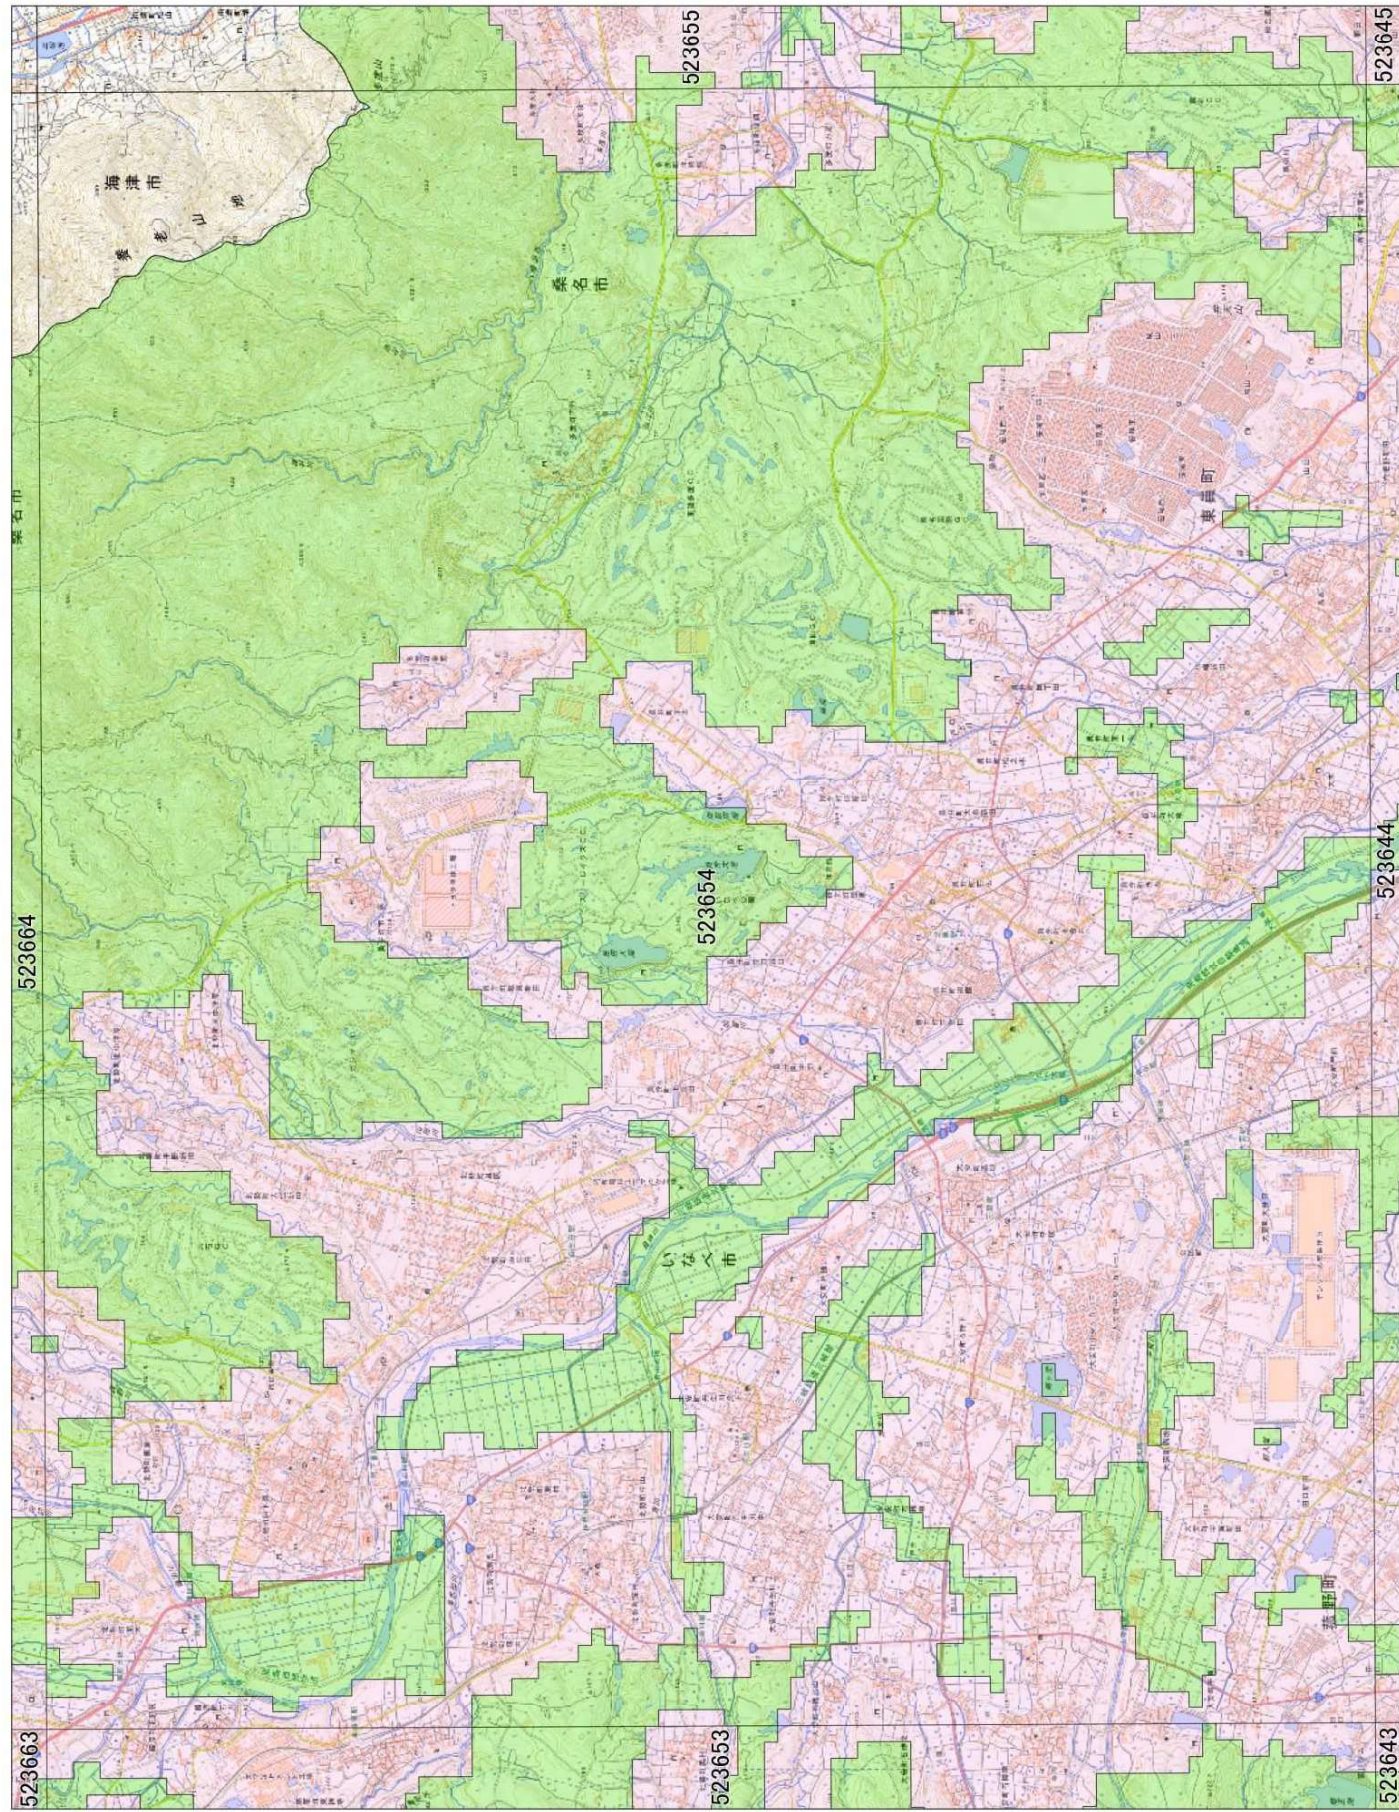

宅地造成及び特定盛土等規制法に基づく規制区域 (案) 東員町 東員町

凡例

- 宅地造成等工事規制区域
- 特定盛土等規制区域

宅地造成及び特定盛土等規制法に基づく規制区域（案）

凡例

- 宅地造成等工事規制区域
- 特定盛土等規制区域

宅地造成及び特定盛土等規制法に基づく規制区域（案）

凡例

- 宅地造成等工事規制区域
- 特定盛土等規制区域

0 0.4 0.8 1.6 km  
1:18,000