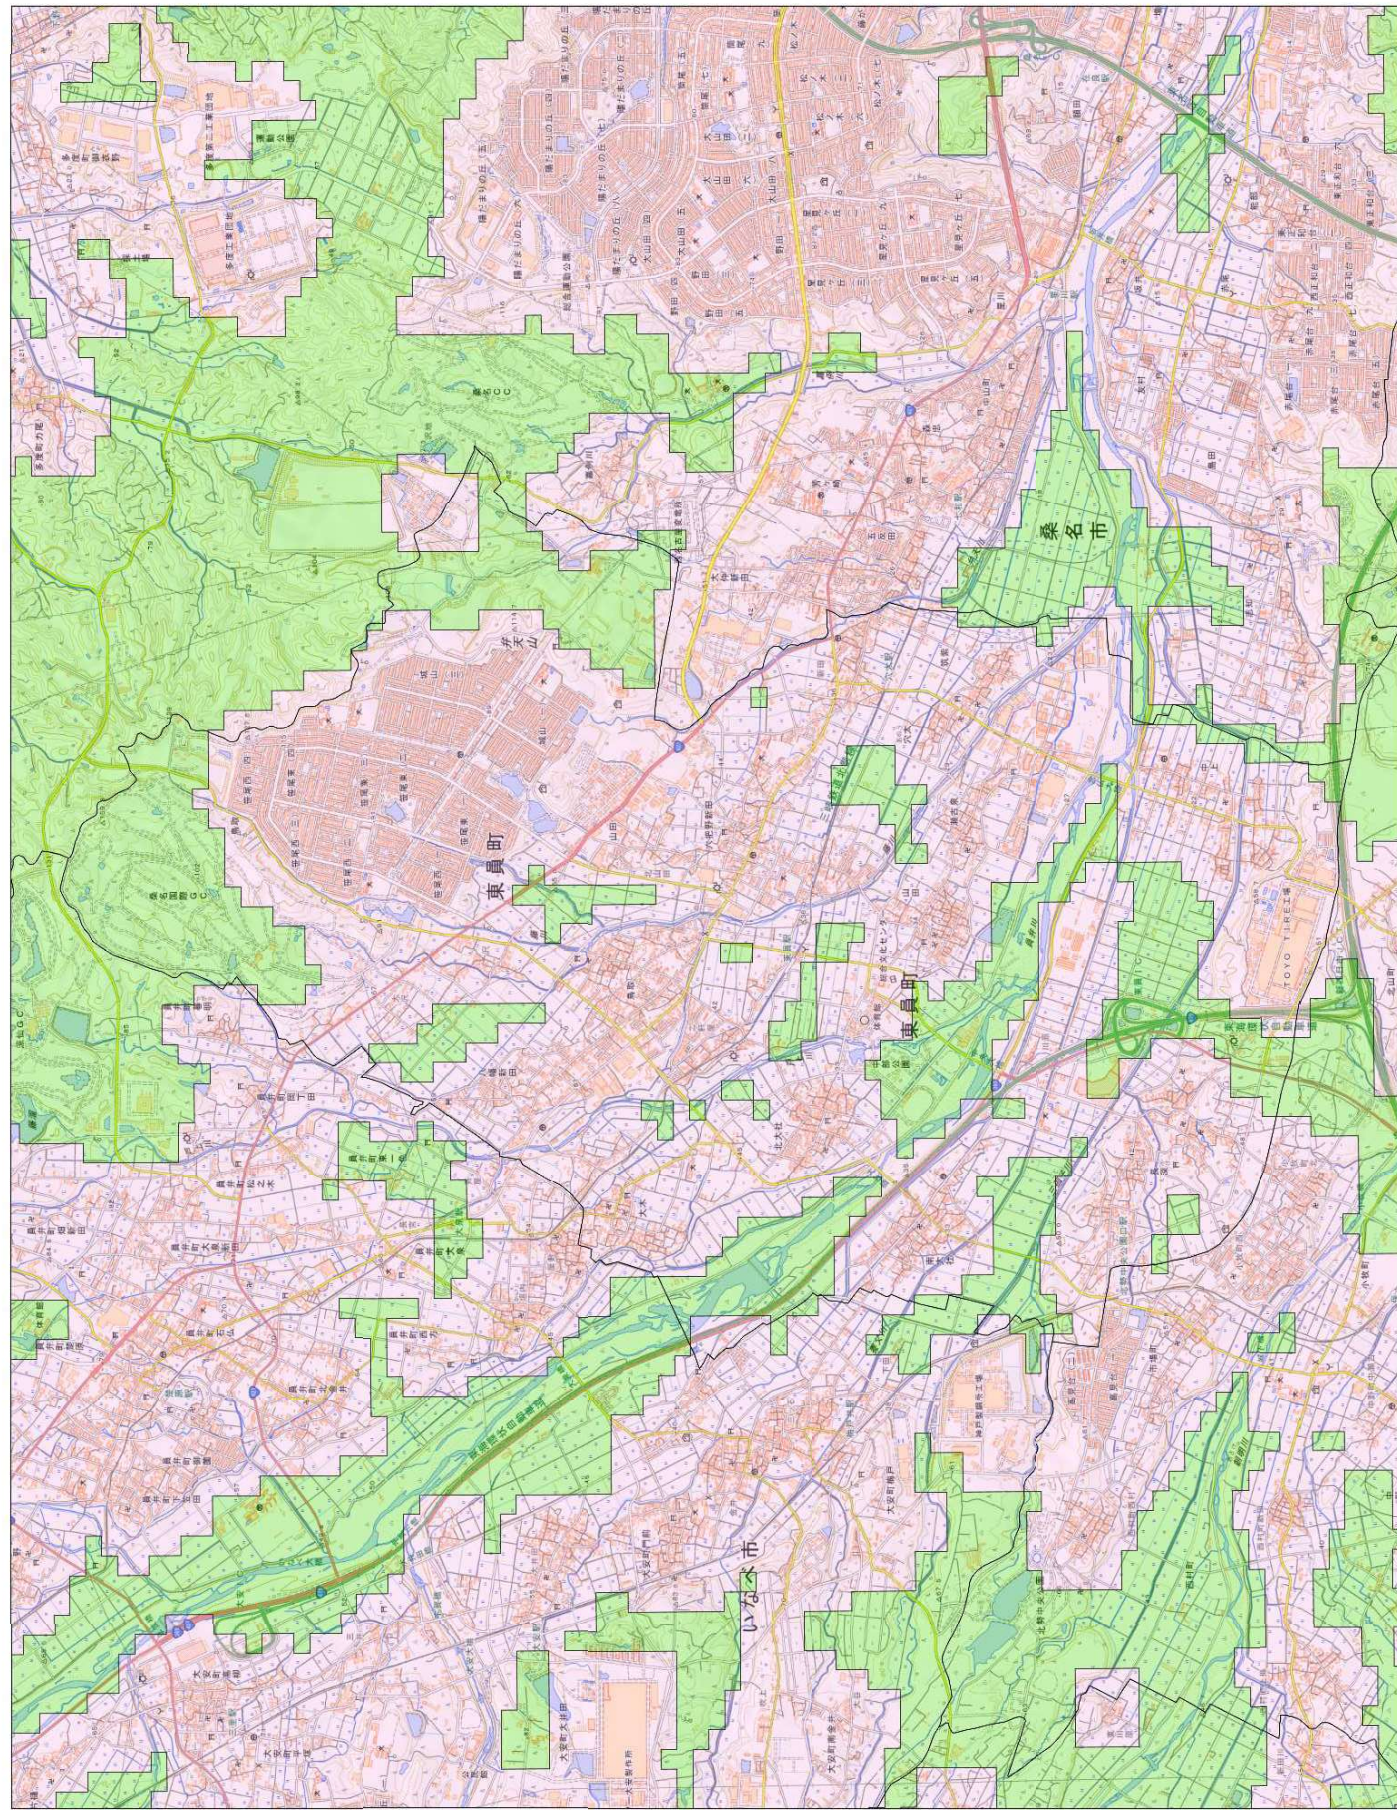

宅地造成及び特定盛土等規制法に基づく規制区域 (案) 東員町 東員町

凡例

- 宅地造成等工事規制区域
- 特定盛土等規制区域

宅地造成及び特定盛土等規制法に基づく規制区域（案）

凡例

- 宅地造成等工事規制区域
- 特定盛土等規制区域

宅地造成及び特定盛土等規制法に基づく規制区域（案）

凡例

- 宅地造成等工事規制区域
- 特定盛土等規制区域

0 0.4 0.8 1.6 km  
1:18,000