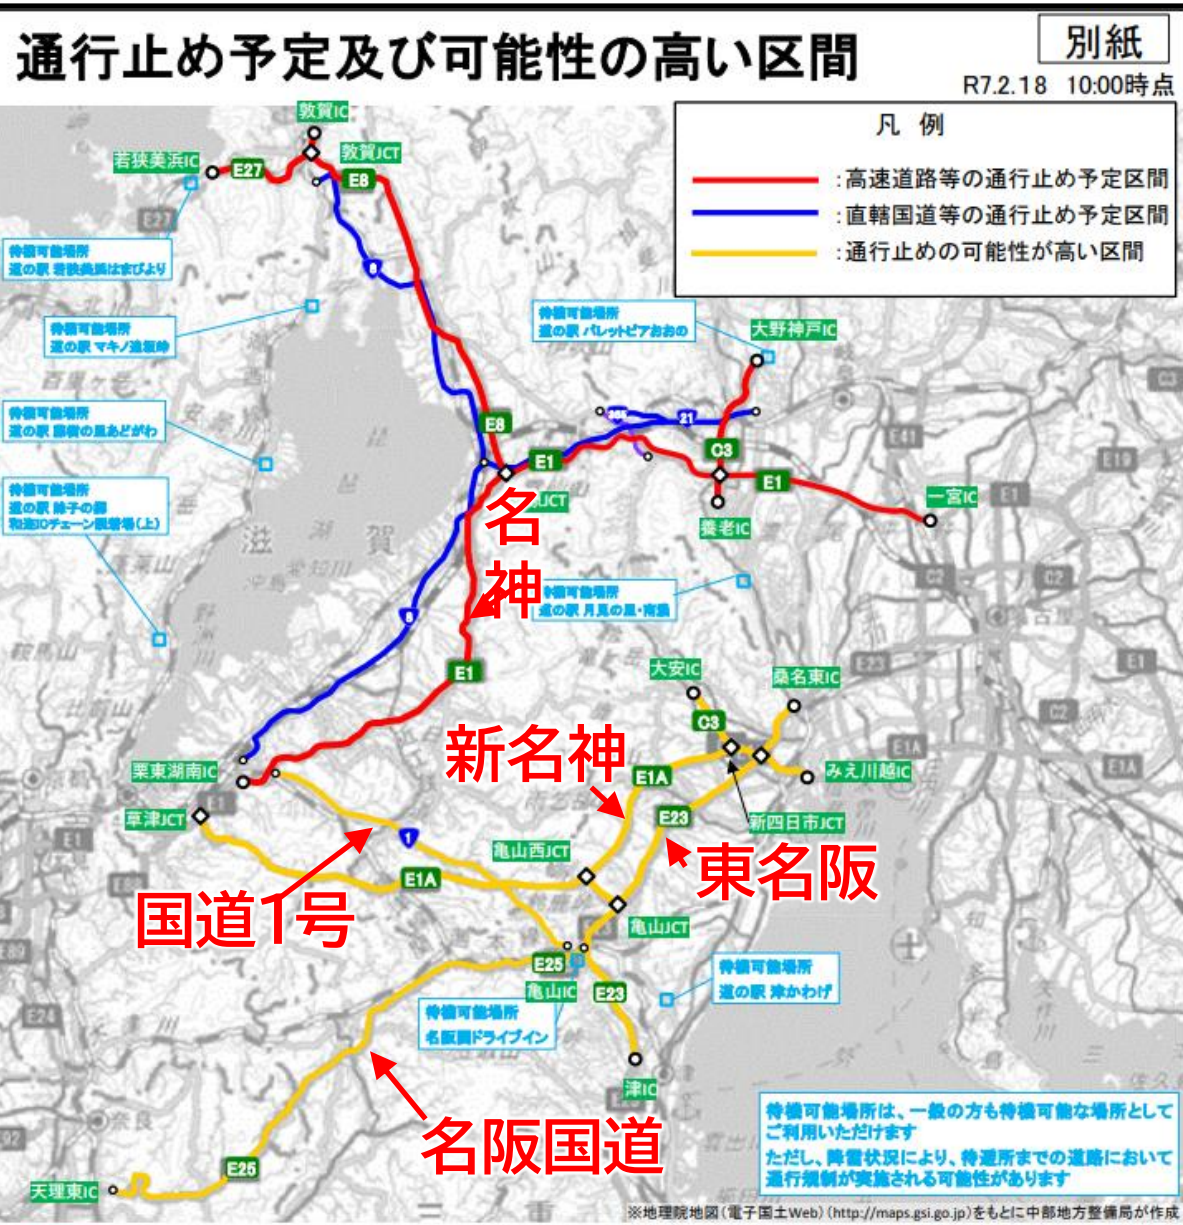

# 2月18日(火)16時の通行止め予定及び20時に通行止めの可能性が高い区間一覧

(16時頃～)  
(16時頃～)  
(20時頃～)