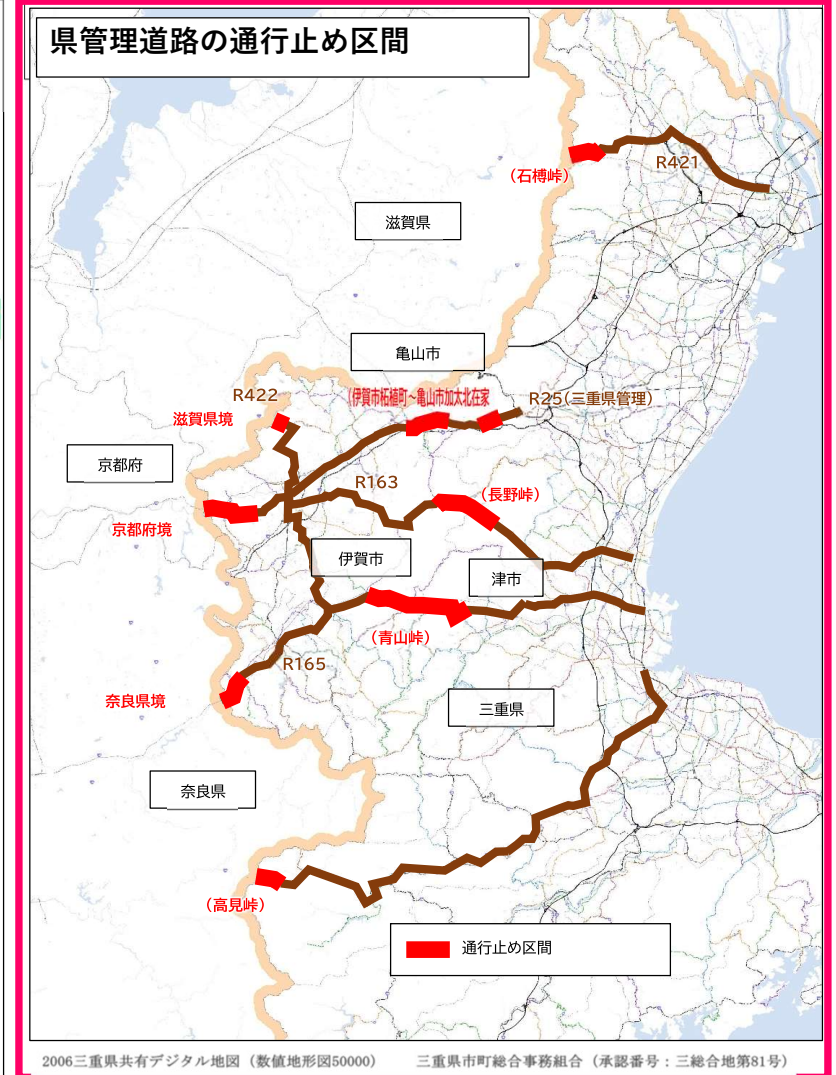

# 2月7日(金)21時に実施した同時通行止めの一覧

中部地方整備局他 記者発表資料より引用