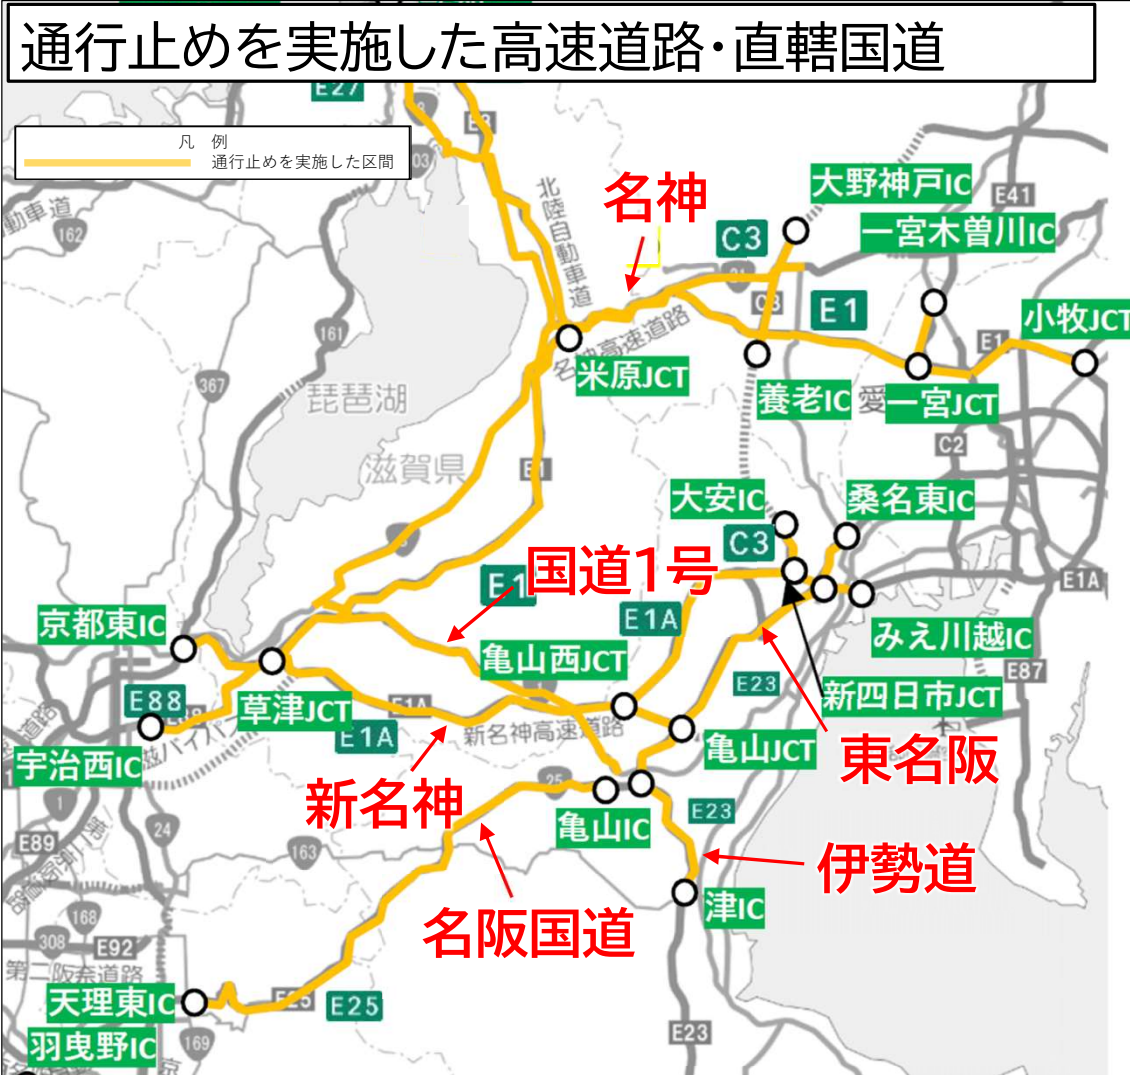

# 2月7日(金)21時に実施した同時通行止めの一覧

中部地方整備局他 記者発表資料より引用