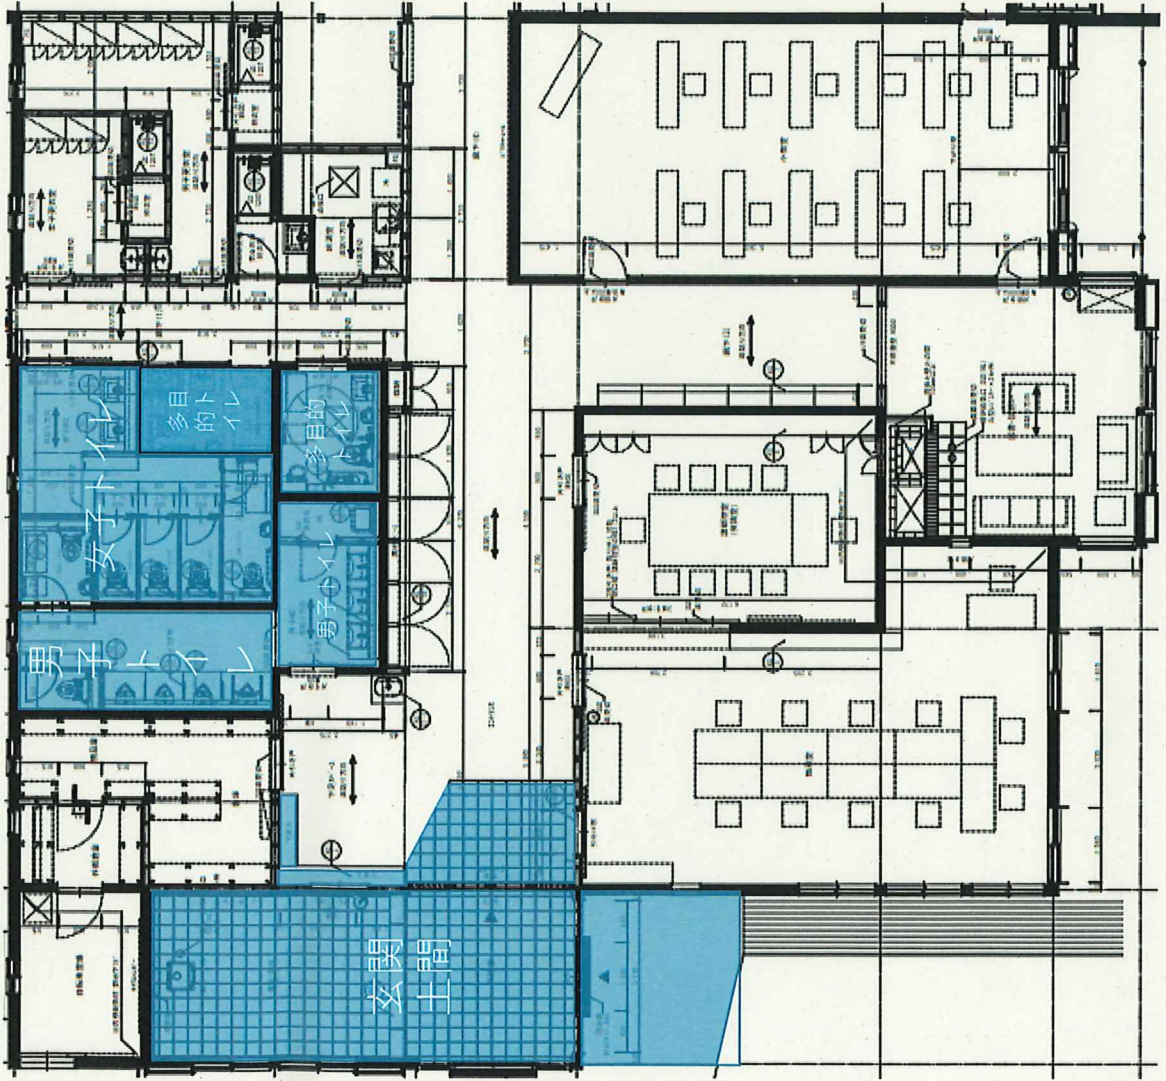

アカデミー棟
清掃場所

業務委託する箇所（アカデミー棟）

【構造・掃除内容・面積】

トイレ清掃（履き掃除、拭き掃除）
54.2 m²

玄関土間（履き掃除） 59.5 m²