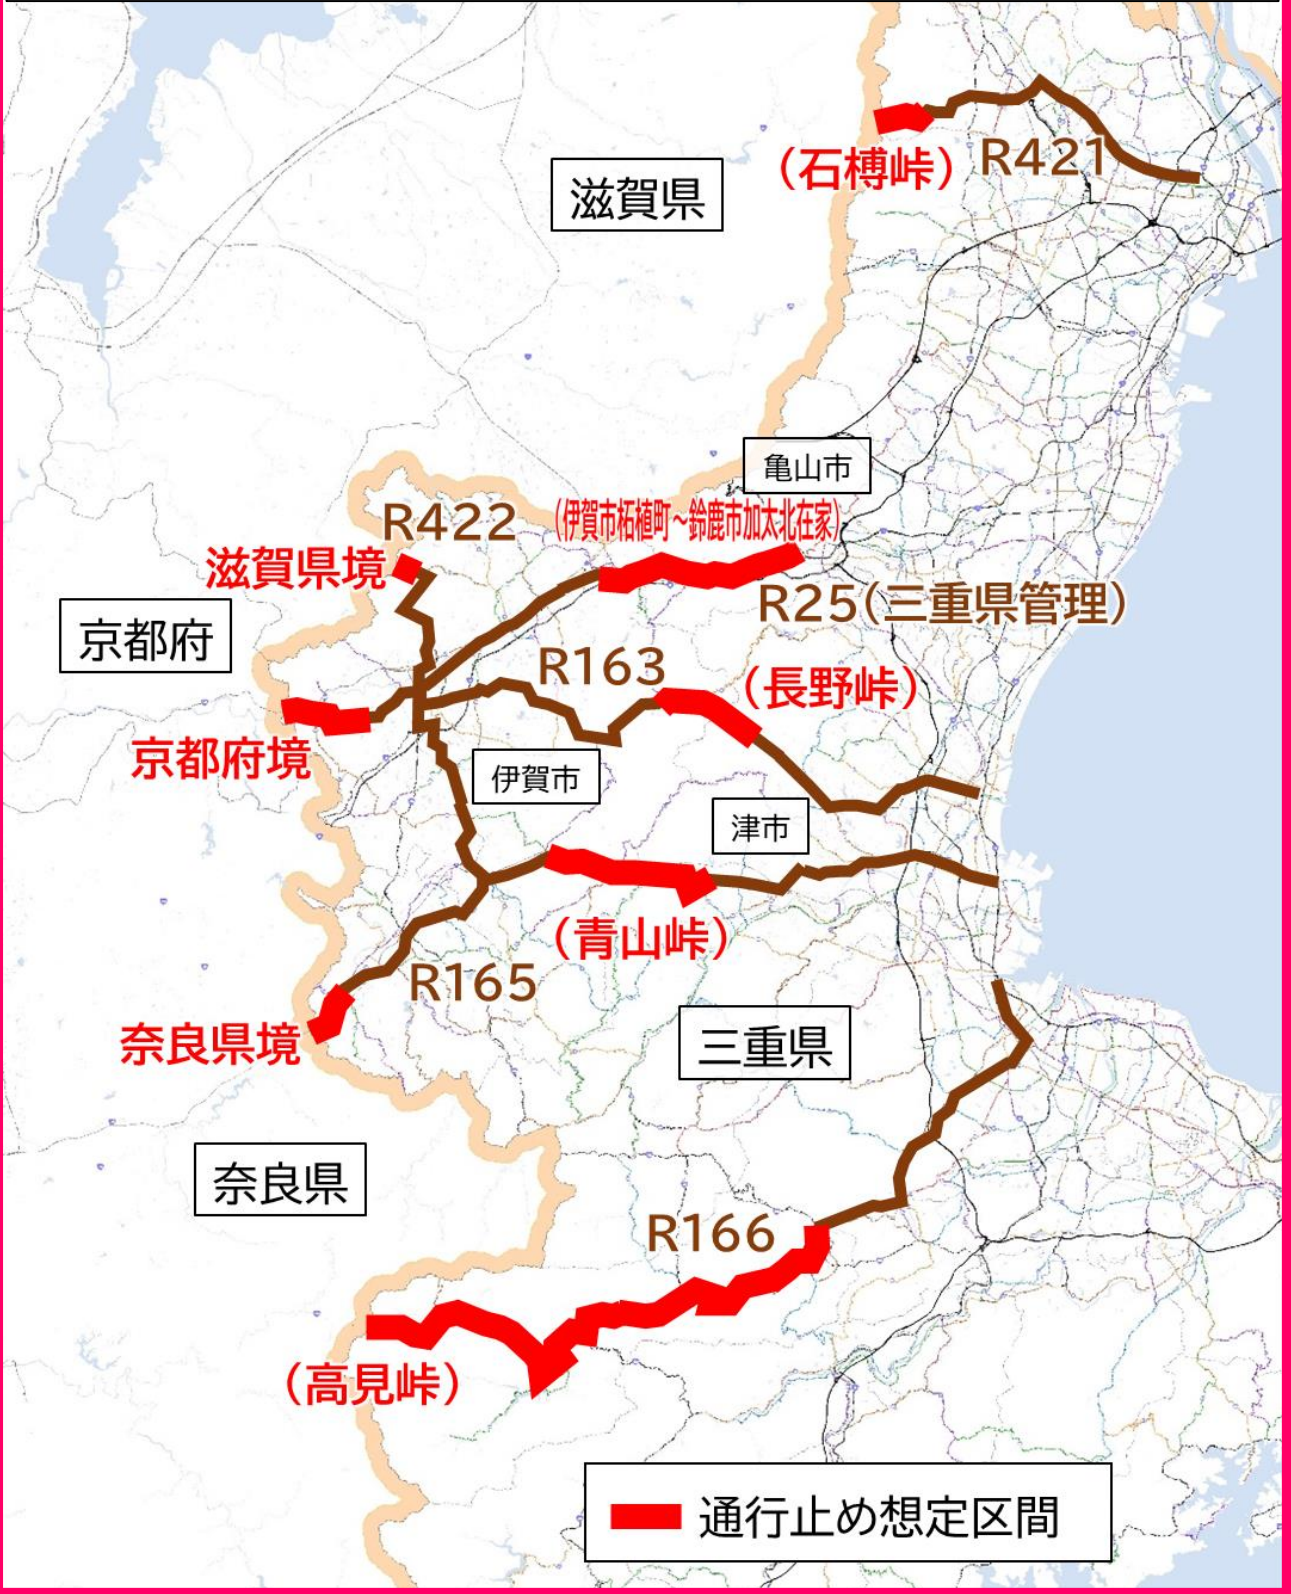

県管理道路の同時通行止め区間

中部地方整備局他 記者発表資料より引用

2006三重県共有デジタル地図 (数値地形図50000) 三重県市町総合事務組合 (承認番号:三総合地第81号)