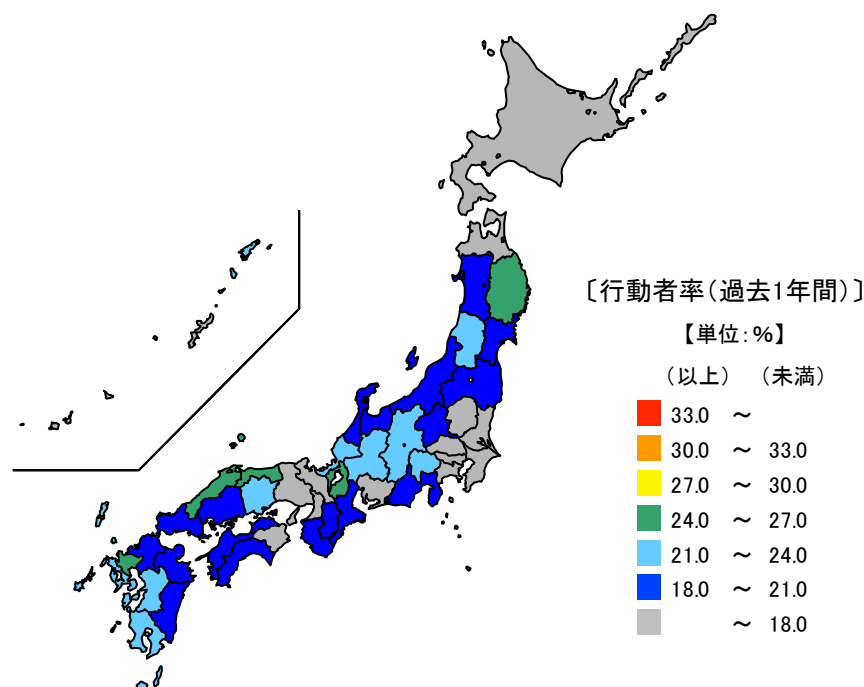

## ● 国内観光旅行(1泊2日以上)の行動者率

令和3年

単位：％

都道府県	値	順位
全 国	25.0	
東京都	34.2	1
愛知県	31.1	2
神奈川県	30.1	3
京都府	28.6	4
大阪府	28.2	5
三重県	21.4	21
高知県	13.9	43
青森県	13.8	44
沖縄県	12.5	45
愛媛県	12.2	46
徳島県	11.4	47

## ● ボランティア活動の行動者率

令和3年

単位：％

都道府県	値	順位
全 国	17.8	
島根県	25.6	1
佐賀県	24.8	2
岩手県	24.4	3
滋賀県	24.2	4
鳥取県	24.1	5
三重県	19.3	24
埼玉県	15.6	43
東京都	15.5	44
千葉県	14.9	45
大阪府	14.5	46
青森県	14.0	47

令和3年の三重県の国内観光旅行(1泊2日以上)の行動者率(過去1年間)は21.4%で、全国順位は21位、ボランティア活動の行動者率(過去1年間)は19.3%で、全国順位は24位となっています。なお、前回(平成28年)の三重県の国内観光旅行の行動者率は51.3%、ボランティア活動の行動者率は29.0%でしたので、大きく変動しました。

【資料出所】 総務省「社会生活基本調査」

【備考】

行動者率は、該当する種類の行動について、過去1年間(令和2年10月20日~3年10月19日)に何らかの活動を行った人(10歳以上)の10歳以上人口に占める割合。