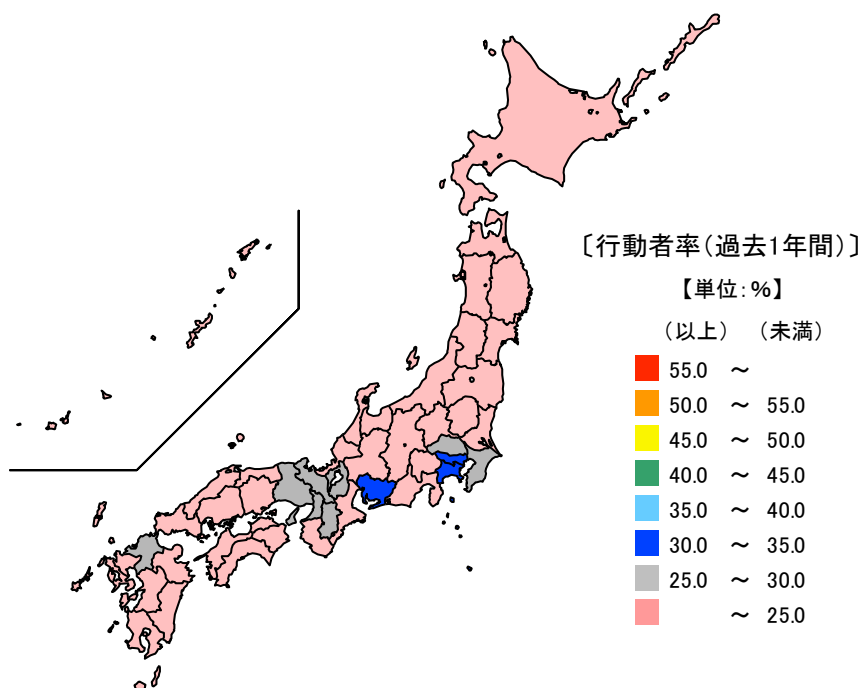

## ● 国内観光旅行(1泊2日以上)の行動者率

令和3年

単位：％

都道府県	値	順位
全 国	25.0	
東京都	34.2	1
愛知県	31.1	2
神奈川県	30.1	3
京都府	28.6	4
大阪府	28.2	5
三重県	21.4	21
高知県	13.9	43
青森県	13.8	44
沖縄県	12.5	45
愛媛県	12.2	46
徳島県	11.4	47

## ● ボランティア活動の行動者率

令和3年

単位：％

都道府県	値	順位
全 国	17.8	
島根県	25.6	1
佐賀県	24.8	2
岩手県	24.4	3
滋賀県	24.2	4
鳥取県	24.1	5
三重県	19.3	24
埼玉県	15.6	43
東京都	15.5	44
千葉県	14.9	45
大阪府	14.5	46
青森県	14.0	47

令和3年の三重県の国内観光旅行(1泊2日以上)の行動者率(過去1年間)は21.4%で、全国順位は21位、ボランティア活動の行動者率(過去1年間)は19.3%で、全国順位は24位となっています。なお、前回(平成28年)の三重県の国内観光旅行の行動者率は51.3%、ボランティア活動の行動者率は29.0%でしたので、大きく変動しました。

【資料出所】 総務省「社会生活基本調査」

【備考】

行動者率は、該当する種類の行動について、過去1年間(令和2年10月20日~3年10月19日)に何らかの活動を行った人(10歳以上)の10歳以上人口に占める割合。