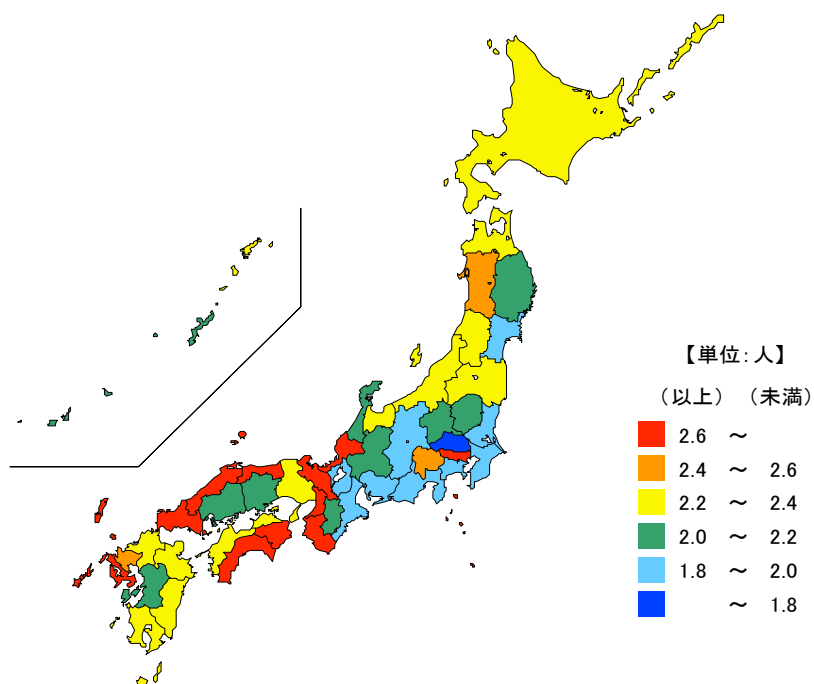

● 警察官数(人口千人当たり)

令和5年4月1日

単位：人

都道府県	値	順位
全 国	2.32	
東 京 都	3.36	1
高 知 県	2.88	2
和 歌 山 県	2.83	3
京 都 府	2.81	4
福 井 県	2.80	5
三 重 県	1.98	38
宮 城 県	1.93	43
茨 城 県	1.91	44
神 奈 川 県	1.89	45
滋 賀 県	1.87	46
埼 玉 県	1.75	47

令和5年4月1日現在の三重県の人口千人当たりの警察官数は1.98人で、全国順位は38位となっています。

東京都は、警察官の実数が最も多く（約4万7千人）、人口千人当たりの警察官数も全国1位となっています。

【資料出所】

警察官数：総務省「地方公共団体定員管理調査」

総人口：総務省統計局「人口推計」

【算出方法】

警察官数 ÷ 総人口 × 1,000