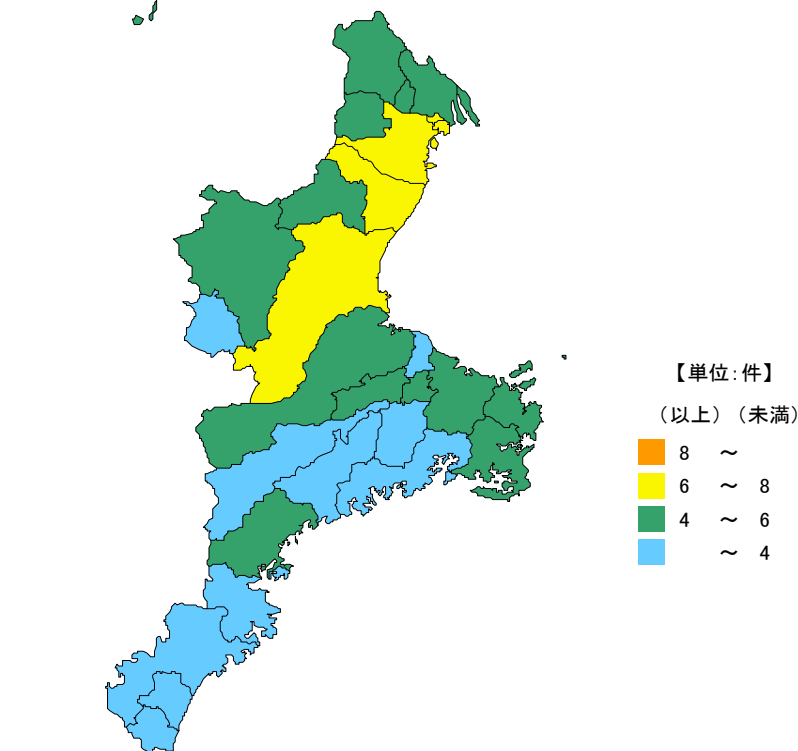

## ● 刑法犯認知件数(人口千人当たり)

令和5年

単位：件

都道府県	値	順位
全 国	5.7	
大 阪 府	9.1	1
群 馬 県	7.0	2
茨 城 県	7.0	3
兵 庫 県	6.9	4
埼 玉 県	6.8	5
三 重 県	5.8	14
長 崎 県	3.0	43
山 形 県	2.9	44
大 分 県	2.7	45
秋 田 県	2.6	46
岩 手 県	2.5	47

単位：件

市 町	値	順位
朝 日 町	7.8	1
津 市	7.4	2
鈴 鹿 市	7.4	3
川 越 町	7.0	4
四 日 市 市	6.3	5
玉 城 町	6.0	6
亀 山 市	5.9	7
桑 名 市	5.6	8
松 阪 市	5.3	9
伊 勢 市	5.3	10
木 曾 岬 町	5.2	11
鳥 羽 市	4.6	12
多 気 町	4.6	13
伊 賀 市	4.5	14
いなべ市	4.4	15
東 員 町	4.3	16
志 摩 市	4.3	17
紀 北 町	4.2	18
菰 野 町	4.0	19
御 浜 町	3.8	20
大 紀 町	3.7	21
名 張 市	3.6	22
明 和 町	3.0	23
南 伊 勢 町	2.9	24
紀 宝 町	2.9	25
度 会 町	2.7	26
熊 野 市	2.6	27
尾 鷲 市	2.3	28
大 台 町	1.4	29

令和5年1月～12月の三重県の人口千人当たりの刑法犯認知件数は5.8件で、全国順位は14位となっています。

県内では、朝日町、津市、鈴鹿市等で多く、大台町、尾鷲市、熊野市等では少なくなっています。