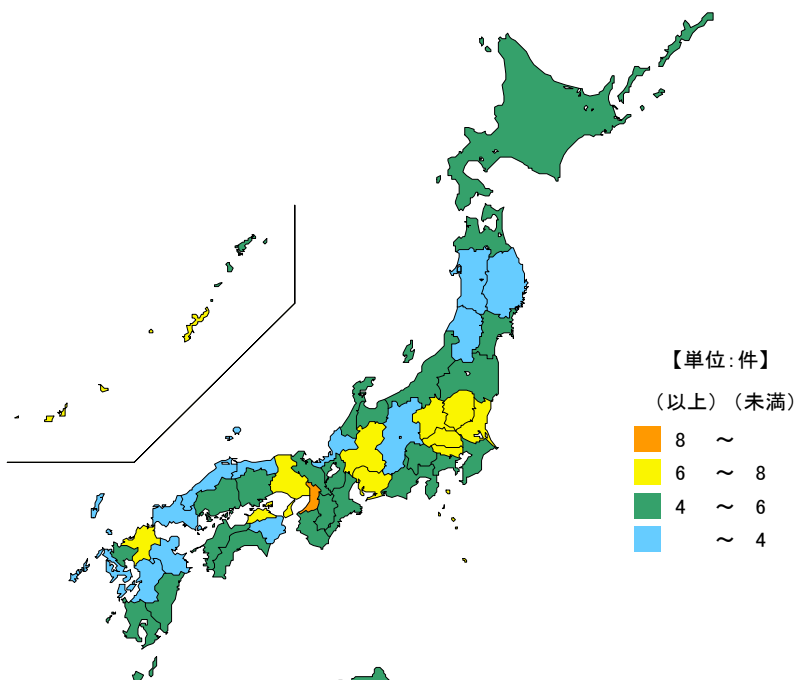

## ● 刑法犯認知件数(人口千人当たり)

令和5年

単位：件

都道府県	値	順位
全 国	5.7	
大 阪 府	9.1	1
群 馬 県	7.0	2
茨 城 県	7.0	3
兵 庫 県	6.9	4
埼 玉 県	6.8	5
三 重 県	5.8	14
長 崎 県	3.0	43
山 形 県	2.9	44
大 分 県	2.7	45
秋 田 県	2.6	46
岩 手 県	2.5	47

単位：件

市 町	値	順位
朝 日 町	7.8	1
津 市	7.4	2
鈴 鹿 市	7.4	3
川 越 町	7.0	4
四 日 市 市	6.3	5
玉 城 町	6.0	6
亀 山 市	5.9	7
桑 名 市	5.6	8
松 阪 市	5.3	9
伊 勢 市	5.3	10
木 曾 岬 町	5.2	11
鳥 羽 市	4.6	12
多 気 町	4.6	13
伊 賀 市	4.5	14
いなべ市	4.4	15
東 員 町	4.3	16
志 摩 市	4.3	17
紀 北 町	4.2	18
菰 野 町	4.0	19
御 浜 町	3.8	20
大 紀 町	3.7	21
名 張 市	3.6	22
明 和 町	3.0	23
南 伊 勢 町	2.9	24
紀 宝 町	2.9	25
度 会 町	2.7	26
熊 野 市	2.6	27
尾 鷲 市	2.3	28
大 台 町	1.4	29

令和5年1月～12月の三重県の人口千人当たりの刑法犯認知件数は5.8件で、全国順位は14位となっています。

県内では、朝日町、津市、鈴鹿市等で多く、大台町、尾鷲市、熊野市等では少なくなっています。