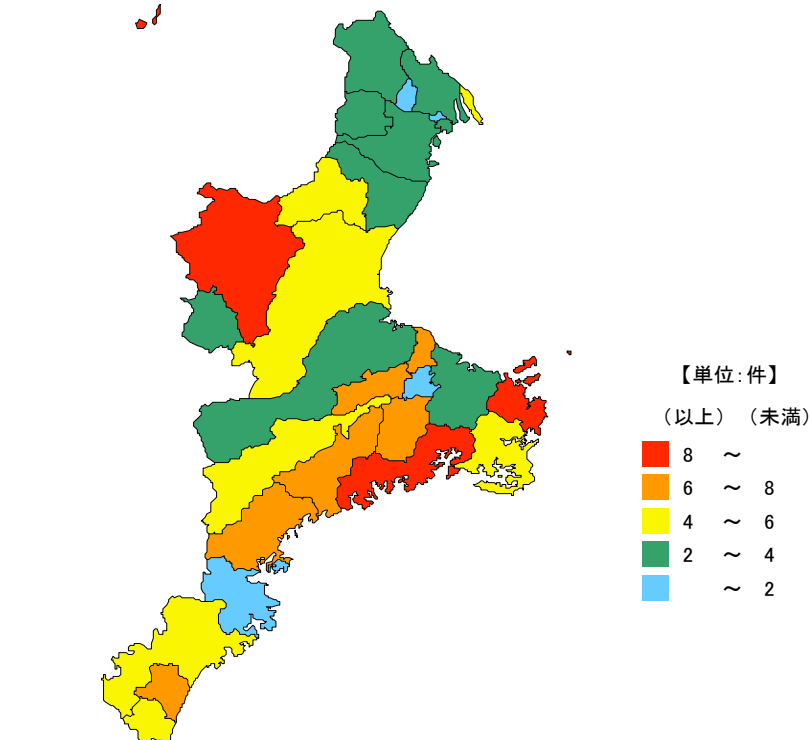

● 出火件数(人口1万人当たり)

令和5年

単位：件

都道府県	値	順位
全 国	3.08	
茨 城 県	4.81	1
山 梨 県	4.61	2
大 分 県	4.57	3
栃 木 県	4.51	4
山 口 県	4.43	5
三 重 県	3.89	14
福 井 県	2.29	43
大 阪 府	2.24	44
神 奈 川 県	2.23	45
京 都 府	2.06	46
富 山 県	1.73	47

単位：件

市 町	値	順位
鳥 羽 市	11.04	1
伊 賀 市	9.64	2
南伊勢町	8.02	3
大 紀 町	7.86	4
紀 北 町	7.60	5
御 浜 町	7.42	6
多 気 町	7.14	7
明 和 町	6.55	8
度 会 町	6.41	9
熊 野 市	5.72	10
津 市	5.17	11
木 曽 岬 町	5.01	12
志 摩 市	4.98	13
紀 宝 町	4.79	14
大 台 町	4.65	15
亀 山 市	4.24	16
菰 野 町	3.63	17
いなべ市	3.57	18
松 阪 市	3.40	19
名 張 市	3.15	20
伊 勢 市	2.87	21
桑 名 市	2.72	22
川 越 町	2.57	23
四 日 市 市	2.55	24
鈴 鹿 市	2.34	25
玉 城 町	1.98	26
尾 鷲 市	1.84	27
朝 日 町	0.90	28
東 員 町	0.77	29

令和5年1月～12月の三重県の人口1万人当たりの出火件数は3.89件で、全国順位は14位となっています。

県内では、鳥羽市、伊賀市、南伊勢町等で多く、一方、東員町、朝日町、尾鷲市等では少なくなっています。

市町で見ると、実数が少ないため年により大きく変動することがあります。

【資料出所】

全国・都道府県の出火件数(出火率)：消防庁「令和5年(1月～12月)における火災の状況(確定値)」

三重県市町の出火件数：三重県防災対策部消防・保安課調べ