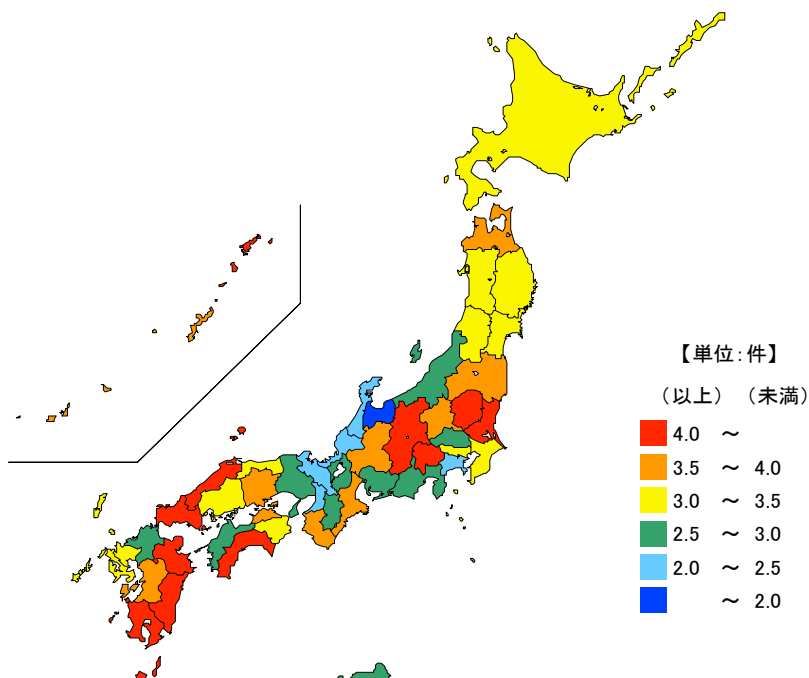

● 出火件数(人口1万人当たり)

令和5年

単位：件

都道府県	値	順位
全 国	3.08	
茨 城 県	4.81	1
山 梨 県	4.61	2
大 分 県	4.57	3
栃 木 県	4.51	4
山 口 県	4.43	5
三 重 県	3.89	14
福 井 県	2.29	43
大 阪 府	2.24	44
神 奈 川 県	2.23	45
京 都 府	2.06	46
富 山 県	1.73	47

単位：件

市 町	値	順位
鳥 羽 市	11.04	1
伊 賀 市	9.64	2
南伊勢町	8.02	3
大 紀 町	7.86	4
紀 北 町	7.60	5
御 浜 町	7.42	6
多 気 町	7.14	7
明 和 町	6.55	8
度 会 町	6.41	9
熊 野 市	5.72	10
津 市	5.17	11
木 曽 岬 町	5.01	12
志 摩 市	4.98	13
紀 宝 町	4.79	14
大 台 町	4.65	15
亀 山 市	4.24	16
菰 野 町	3.63	17
いなべ市	3.57	18
松 阪 市	3.40	19
名 張 市	3.15	20
伊 勢 市	2.87	21
桑 名 市	2.72	22
川 越 町	2.57	23
四 日 市 市	2.55	24
鈴 鹿 市	2.34	25
玉 城 町	1.98	26
尾 鷲 市	1.84	27
朝 日 町	0.90	28
東 員 町	0.77	29

令和5年1月～12月の三重県の人口1万人当たりの出火件数は3.89件で、全国順位は14位となっています。

県内では、鳥羽市、伊賀市、南伊勢町等で多く、一方、東員町、朝日町、尾鷲市等では少なくなっています。

市町で見ると、実数が少ないため年により大きく変動することがあります。

【資料出所】

全国・都道府県の出火件数(出火率)：消防庁「令和5年(1月～12月)における火災の状況(確定値)」

三重県市町の出火件数：三重県防災対策部消防・保安課調べ