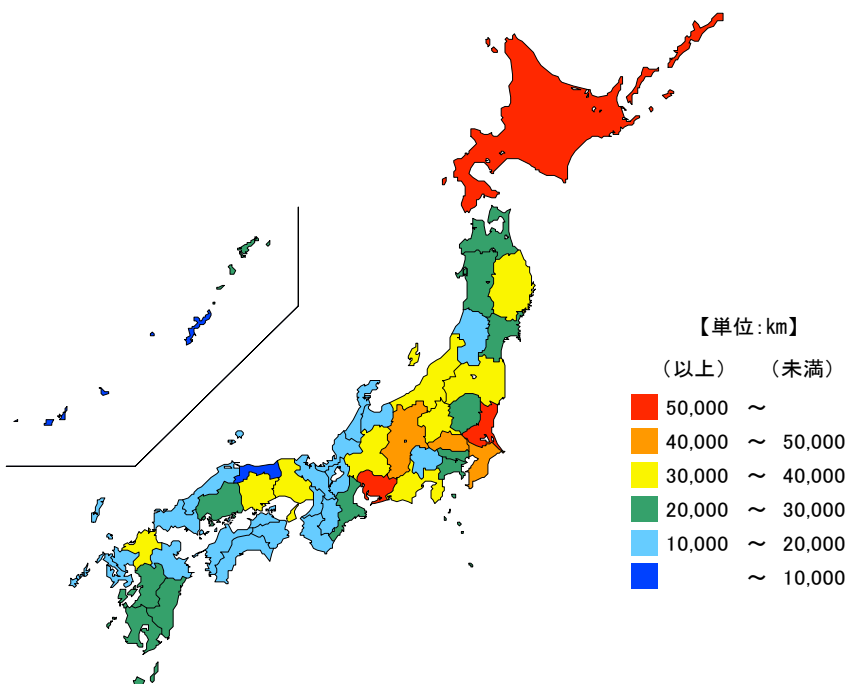

## ● 道路実延長

令和4年3月31日

単位：km

都道府県	値	順位
全 国	1,221,220	
北 海 道	89,912	1
茨 城 県	55,449	2
愛 知 県	50,405	3
長 野 県	47,782	4
埼 玉 県	47,314	5
三 重 県	25,344	22
佐 賀 県	10,995	43
福 井 県	10,954	44
香 川 県	10,233	45
鳥 取 県	8,958	46
沖 縄 県	8,193	47

令和4年3月31日現在の三重県の道路実延長は25,344kmで、全国順位は22位となっています。

## 【資料出所】

国土交通省「道路統計調査」