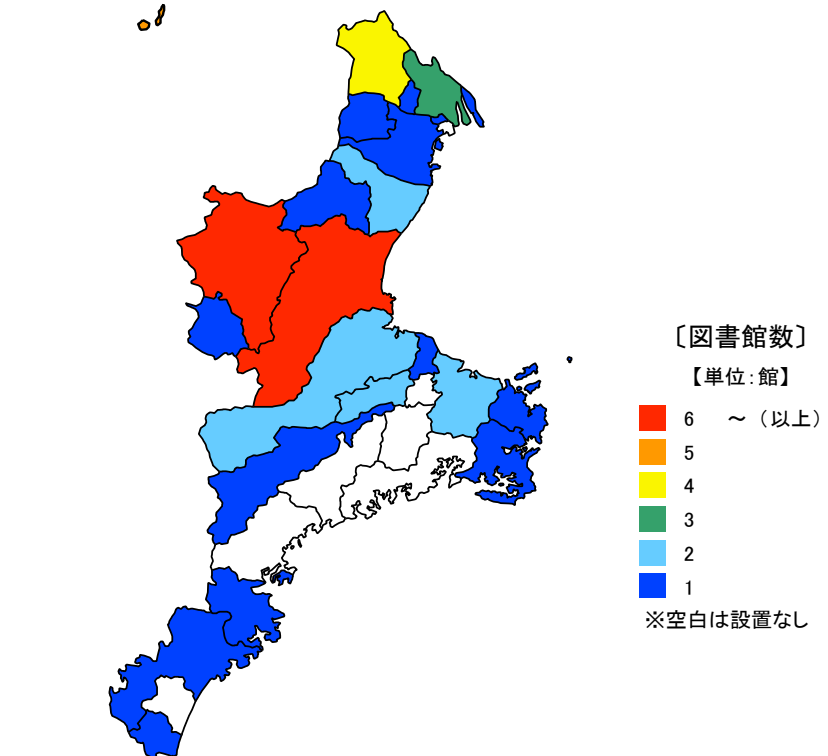

人口百万人当たり図書館数
単位：館

● 図書館数

令和3年10月1日

都道府県	値	順位
全 国	27.0	
山 梨 県	65.8	1
島 根 県	61.7	2
長 野 県	59.0	3
高 知 県	58.5	4
鳥 取 県	54.6	5
三 重 県	26.8	34
兵 庫 県	19.7	43
大 阪 府	17.6	44
宮 城 県	15.3	45
愛 知 県	12.9	46
神 奈 川 県	9.2	47

図書館数 単位：館

市 町	値	順位
津 市	12	1
伊 賀 市	6	2
いなべ市	4	3
桑 名 市	3	4
伊 勢 市	2	5
松 阪 市	2	5
鈴 鹿 市	2	5
多 気 町	2	5
四 日 市 市	1	9
名 張 市 市	1	9
尾 鷲 市 市	1	9
亀 山 市 市	1	9
鳥 羽 市 市	1	9
熊 野 市 市	1	9
志 摩 市 市	1	9
木 曾 岬 町	1	9
東 員 町	1	9
菰 野 町	1	9
朝 日 町	1	9
明 和 町	1	9
大 台 町	1	9
紀 宝 町	1	9
川 越 町	-	-
玉 城 町	-	-
度 会 町	-	-
大 紀 町	-	-
南 伊 勢 町	-	-
紀 北 町	-	-
御 浜 町	-	-
三 重 県	47	