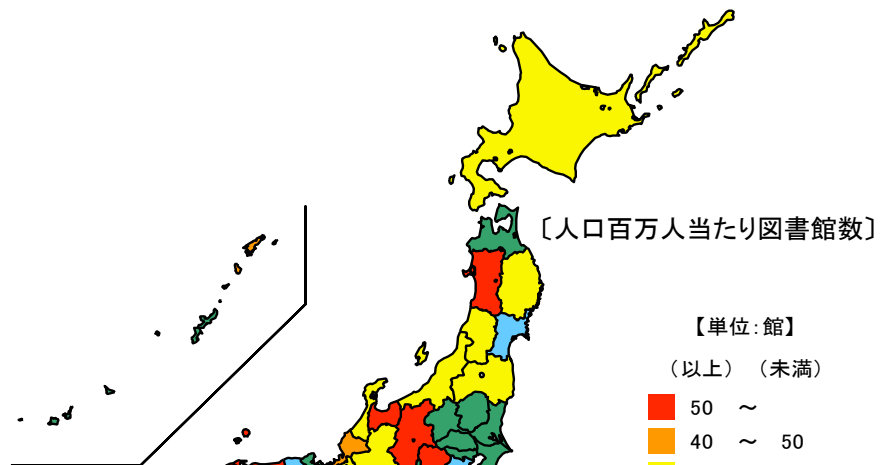

人口百万人当たり図書館数
単位：館

● 図書館数

令和3年10月1日

都道府県	値	順位
全 国	27.0	
山 梨 県	65.8	1
島 根 県	61.7	2
長 野 県	59.0	3
高 知 県	58.5	4
鳥 取 県	54.6	5
三 重 県	26.8	34
兵 庫 県	19.7	43
大 阪 府	17.6	44
宮 城 県	15.3	45
愛 知 県	12.9	46
神 奈 川 県	9.2	47

図書館数 単位：館

市 町	値	順位
津 市	12	1
伊 賀 市	6	2
いなべ市	4	3
桑 名 市	3	4
伊 勢 市	2	5
松 阪 市	2	5
鈴 鹿 市	2	5
多 気 町	2	5
四 日 市 市	1	9
名 張 市 市	1	9
尾 鷲 市 市	1	9
亀 山 市 市	1	9
鳥 羽 市 市	1	9
熊 野 市 市	1	9
志 摩 市 市	1	9
木 曾 岬 町	1	9
東 員 町	1	9
菰 野 町	1	9
朝 日 町	1	9
明 和 町	1	9
大 台 町	1	9
紀 宝 町	1	9
川 越 町	-	-
玉 城 町	-	-
度 会 町	-	-
大 紀 町	-	-
南 伊 勢 町	-	-
紀 北 町	-	-
御 浜 町	-	-
三 重 県	47	