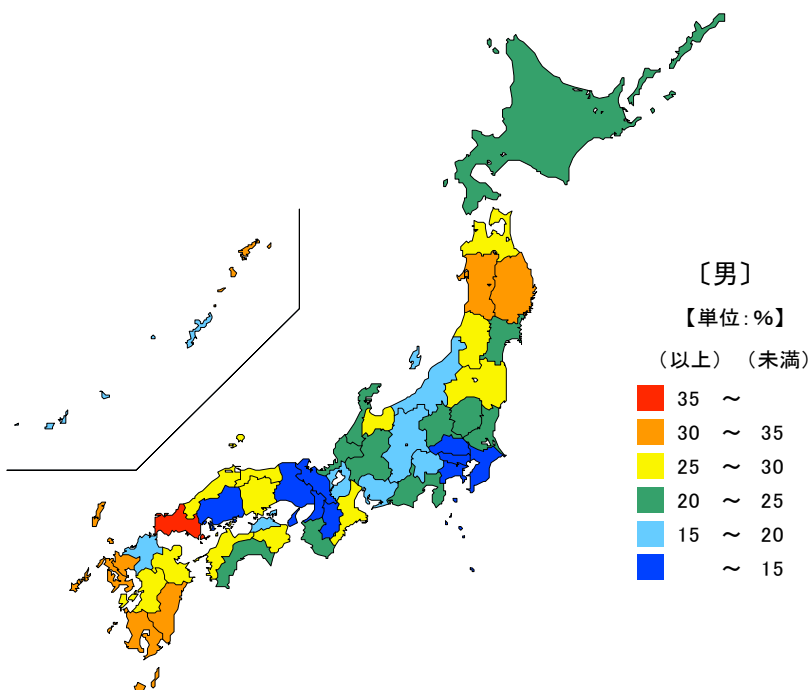

● 高等学校卒業者に占める就職者の割合

令和6年3月卒業

男 単位：％

都道府県	値	順位
全 国	17.5	
山口県	35.5	1
佐賀県	34.2	2
秋田県	33.0	3
長崎県	31.8	4
宮崎県	31.5	5
三重県	29.5	10
埼玉県	11.0	43
大阪府	10.7	44
神奈川県	8.1	45
京都府	7.9	46
東京都	5.5	47

女 単位：％

都道府県	値	順位
全 国	10.4	
秋田県	21.0	1
佐賀県	20.6	2
福島県	20.3	3
山口県	19.7	4
宮崎県	19.0	5
三重県	17.8	10
奈良県	6.5	43
大阪府	5.6	44
神奈川県	4.7	45
京都府	4.3	46
東京都	2.8	47

令和6年3月の三重県の高等学校卒業生（全日制、定時制）に占める就職者の割合は男が29.5%、女が17.8%で、男女とも全国平均より高く、全国順位は男女とも10位となっています。

【資料出所】
文部科学省「学校基本調査」