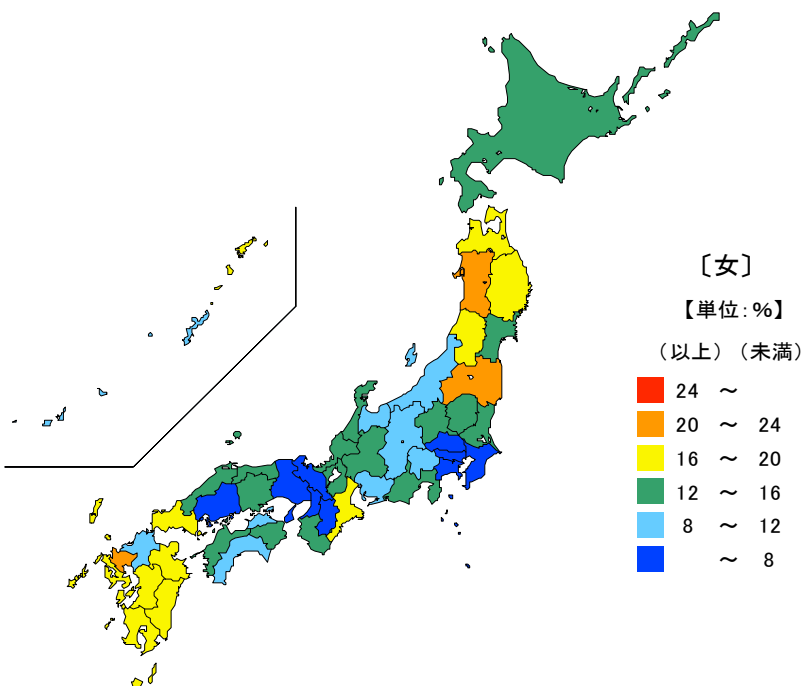

● 高等学校卒業者に占める就職者の割合

令和6年3月卒業

男 単位：％

都道府県	値	順位
全 国	17.5	
山口県	35.5	1
佐賀県	34.2	2
秋田県	33.0	3
長崎県	31.8	4
宮崎県	31.5	5
三重県	29.5	10
埼玉県	11.0	43
大阪府	10.7	44
神奈川県	8.1	45
京都府	7.9	46
東京都	5.5	47

女 単位：％

都道府県	値	順位
全 国	10.4	
秋田県	21.0	1
佐賀県	20.6	2
福島県	20.3	3
山口県	19.7	4
宮崎県	19.0	5
三重県	17.8	10
奈良県	6.5	43
大阪府	5.6	44
神奈川県	4.7	45
京都府	4.3	46
東京都	2.8	47

令和6年3月の三重県の高等学校卒業生（全日制、定時制）に占める就職者の割合は男が29.5%、女が17.8%で、男女とも全国平均より高く、全国順位は男女とも10位となっています。

【資料出所】
文部科学省「学校基本調査」