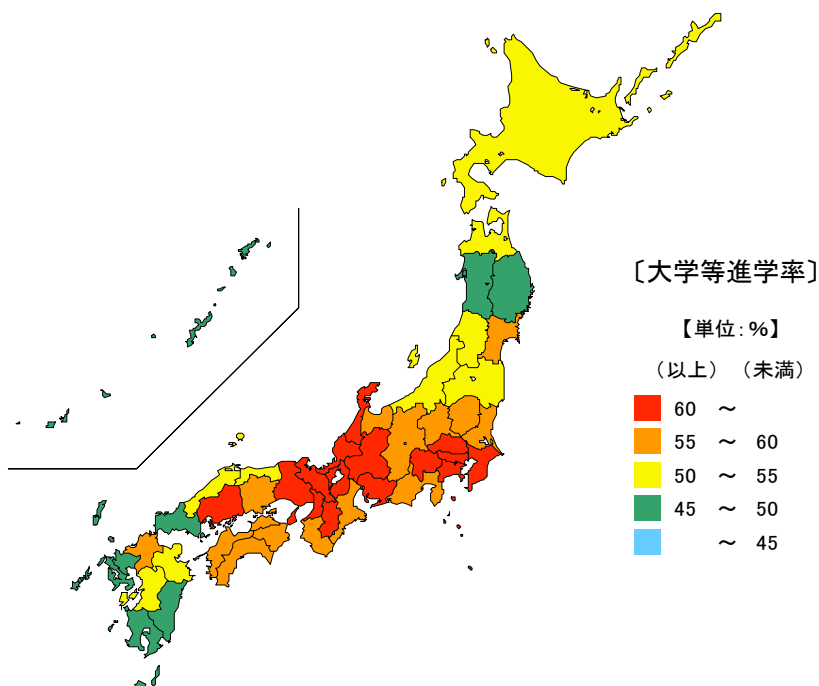

● 高等学校卒業者の進学率

令和6年3月卒業

大学等進学率 単位：％

都道府県	値	順位
全 国	61.9	
東京都	74.2	1
京都府	74.0	2
神奈川県	69.4	3
大阪府	68.9	4
兵庫県	68.6	5
三重県	55.4	30
山口県	48.6	43
佐賀県	48.4	44
鹿児島県	48.2	45
宮崎県	48.1	46
沖縄県	46.7	47

専修学校（専門課程）進学率
単位：％

都道府県	値	順位
全 国	15.5	
沖縄県	25.6	1
新潟県	24.6	2
北海道	22.8	3
島根県	21.5	4
長野県	20.1	5
三重県	14.7	36
兵庫県	12.6	43
愛知県	12.4	44
京都府	12.3	45
広島県	12.1	46
東京都	9.5	47