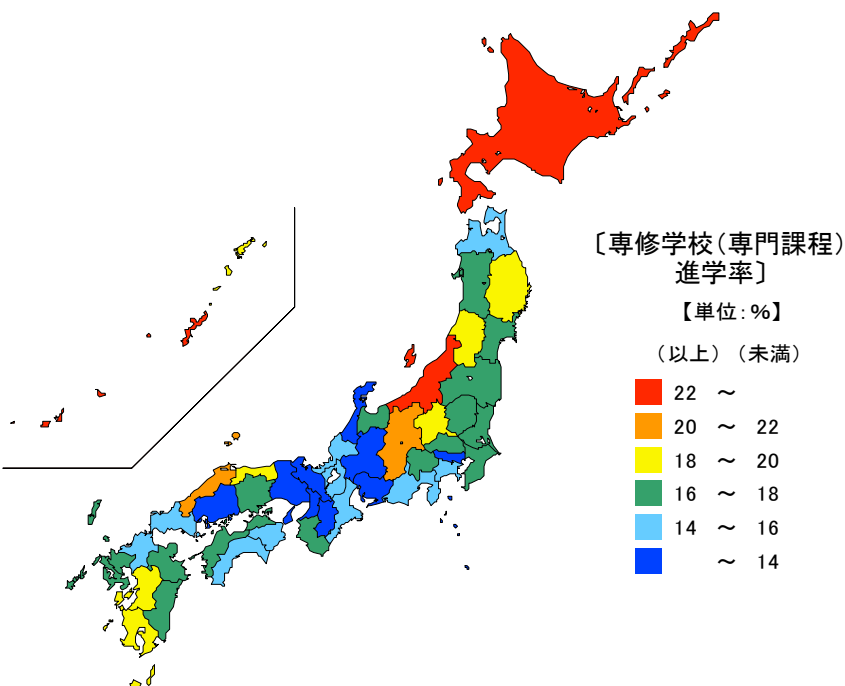

● 高等学校卒業者の進学率

令和6年3月卒業

大学等進学率 単位：％

都道府県	値	順位
全 国	61.9	
東京都	74.2	1
京都府	74.0	2
神奈川県	69.4	3
大阪府	68.9	4
兵庫県	68.6	5
三重県	55.4	30
山口県	48.6	43
佐賀県	48.4	44
鹿児島県	48.2	45
宮崎県	48.1	46
沖縄県	46.7	47

専修学校（専門課程）進学率
単位：％

都道府県	値	順位
全 国	15.5	
沖縄県	25.6	1
新潟県	24.6	2
北海道	22.8	3
島根県	21.5	4
長野県	20.1	5
三重県	14.7	36
兵庫県	12.6	43
愛知県	12.4	44
京都府	12.3	45
広島県	12.1	46
東京都	9.5	47

令和6年3月の三重県の高等学校卒業者（全日制、定時制）の大学等進学率は55.4％で、全国順位は30位、専修学校（専門課程）進学率は14.7％で、全国順位は36位となっています。

【資料出所】
文部科学省「学校基本調査」

【備考】
大学等：大学（学部）、短期大学（本科）、大学・短期大学の通信教育部（正規の課程）及び放送大学（全科履修生）、大学・短期大学（別科）、高等学校（専攻科）、特別支援学校高等部（専攻科）