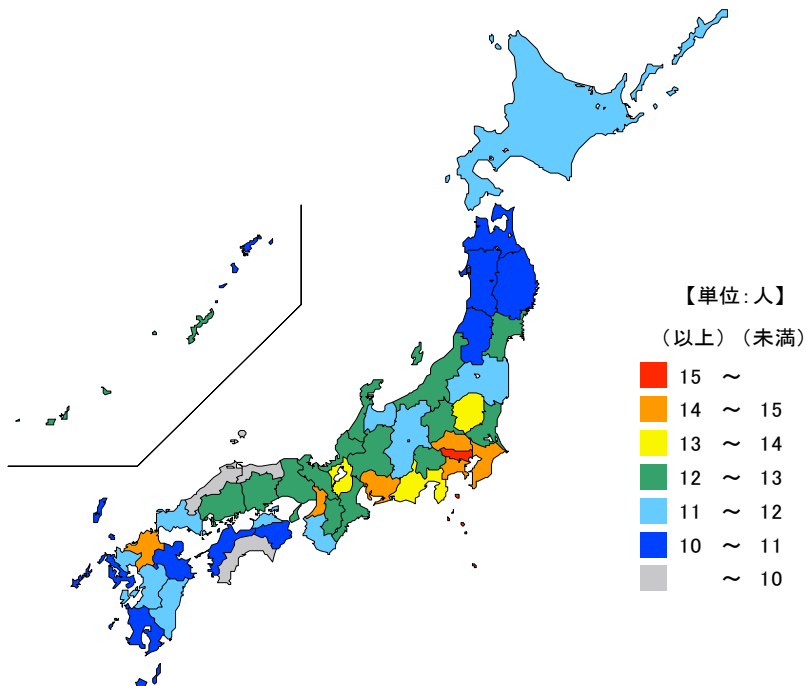

● 高等学校生徒数(教員1人当たり)

令和6年5月1日

単位：人

都道府県	値	順位
全 国	13.02	
東京都	15.65	1
神奈川県	14.82	2
福岡県	14.82	3
愛知県	14.75	4
埼玉県	14.45	5
三重県	12.93	11
鹿児島県	10.17	43
岩手県	10.08	44
鳥取県	9.78	45
島根県	9.72	46
高知県	8.56	47

令和6年5月1日現在の三重県の高等学校の教員1人当たり生徒数は12.93人で、全国順位は11位となっています。

## 【資料出所】

文部科学省「学校基本調査」