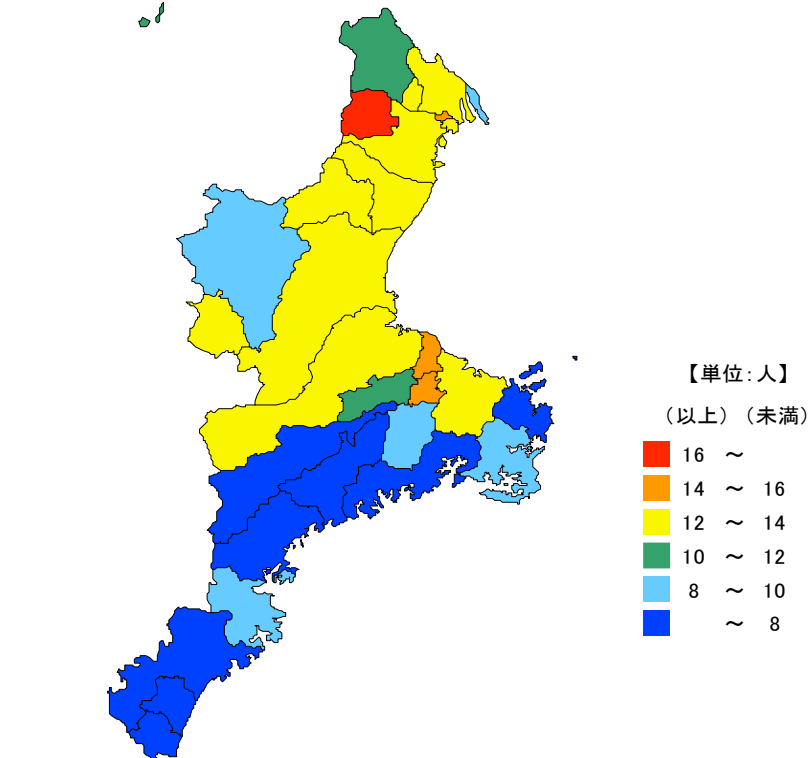

● 中学校生徒数(教員1人当たり)

令和6年5月1日

単位：人

都道府県	値	順位
全 国	12.70	
東京都	15.22	1
神奈川県	14.86	2
埼玉県	14.41	3
愛知県	14.38	4
千葉県	14.08	5
三重県	12.14	20
秋田県	9.89	43
和歌山県	9.83	44
青森県	9.60	45
島根県	9.24	46
高知県	8.50	47

【単位：人】

(以上) (未満)

14 ~ 16
12 ~ 14
10 ~ 12
8 ~ 10

単位：人

市 町	値	順位
菰野町	16.71	1
朝日町	15.10	2
玉城町	15.03	3
明和町	14.05	4
東員町	13.96	5
四日市市	13.74	6
鈴鹿市	13.69	7
川越町	13.53	8
伊勢市	13.25	9
桑名市	13.22	10
亀山市	13.14	11
名張市	12.24	12
津市	12.22	13
松阪市	12.04	14
いなべ市	11.22	15
多気町	10.98	16
木曽岬町	9.86	17
尾鷲市	9.76	18
度会町	9.67	19
伊賀市	9.64	20
志摩市	9.47	21
紀宝町	7.90	22
大台町	6.46	23
鳥羽市	5.98	24
熊野市	5.69	25
御浜町	5.55	26
南伊勢町	5.45	27
大紀町	5.32	28
紀北町	5.12	29

【単位：人】

(以上) (未満)

16 ~
14 ~ 16
12 ~ 14
10 ~ 12
8 ~ 10
~ 8

令和6年5月1日現在の三重県の中学校の教員1人当たり生徒数は12.14人で、全国順位は20位となっています。

県内では、菰野町、朝日町、玉城町の順に多くなっています。一方、紀北町、大紀町、南伊勢町等は少なくなっています。

【資料出所】

文部科学省「学校基本調査」

【算出方法】