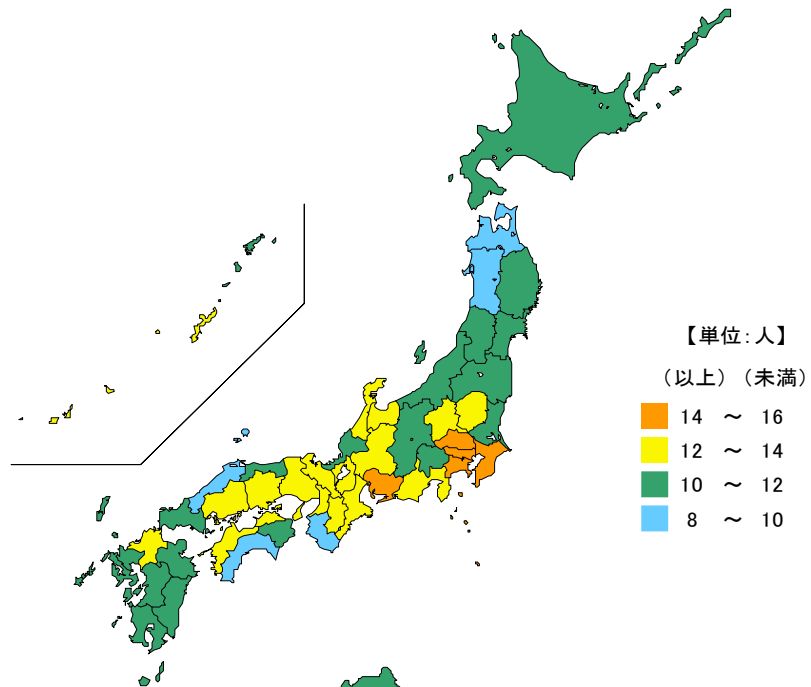

● 中学校生徒数(教員1人当たり)

令和6年5月1日

単位：人

都道府県	値	順位
全 国	12.70	
東京都	15.22	1
神奈川県	14.86	2
埼玉県	14.41	3
愛知県	14.38	4
千葉県	14.08	5
三重県	12.14	20
秋田県	9.89	43
和歌山県	9.83	44
青森県	9.60	45
島根県	9.24	46
高知県	8.50	47

【単位：人】

(以上) (未満)

14 ~ 16
12 ~ 14
10 ~ 12
8 ~ 10

単位：人

市 町	値	順位
菰野町	16.71	1
朝日町	15.10	2
玉城町	15.03	3
明和町	14.05	4
東員町	13.96	5
四日市市	13.74	6
鈴鹿市	13.69	7
川越町	13.53	8
伊勢市	13.25	9
桑名市	13.22	10
亀山市	13.14	11
名張市	12.24	12
津市	12.22	13
松阪市	12.04	14
いなべ市	11.22	15
多気町	10.98	16
木曽岬町	9.86	17
尾鷲市	9.76	18
度会町	9.67	19
伊賀市	9.64	20
志摩市	9.47	21
紀宝町	7.90	22
大台町	6.46	23
鳥羽市	5.98	24
熊野市	5.69	25
御浜町	5.55	26
南伊勢町	5.45	27
大紀町	5.32	28
紀北町	5.12	29

【単位：人】

(以上) (未満)

16 ~
14 ~ 16
12 ~ 14
10 ~ 12
8 ~ 10
~ 8

令和6年5月1日現在の三重県の中学校の教員1人当たり生徒数は12.14人で、全国順位は20位となっています。

県内では、菰野町、朝日町、玉城町の順に多くなっています。一方、紀北町、大紀町、南伊勢町等は少なくなっています。

【資料出所】

文部科学省「学校基本調査」

【算出方法】