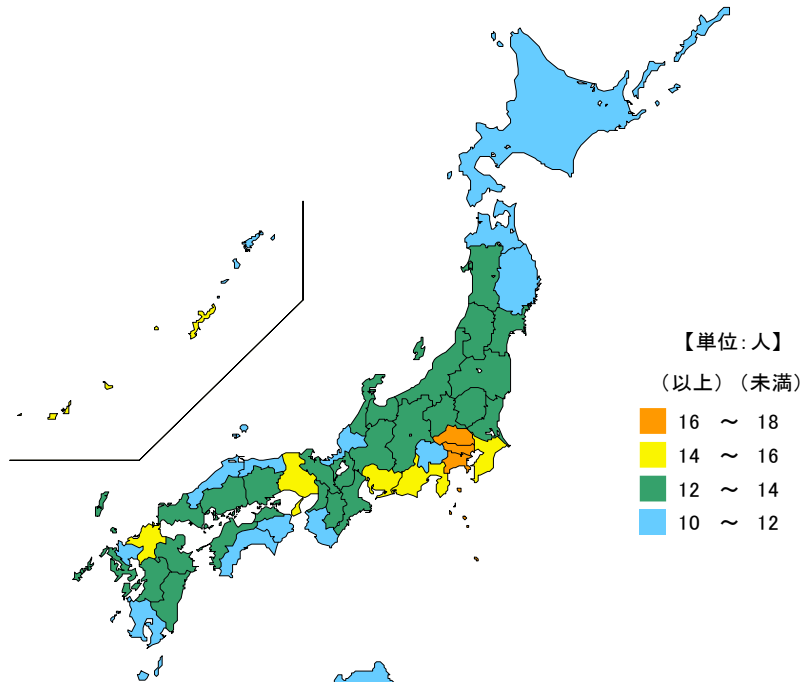

● 小学校児童数(教員1人当たり)

令和6年5月1日

単位：人

都道府県	値	順位
全 国	13.97	
東京都	16.79	1
埼玉県	16.08	2
神奈川県	16.05	3
千葉県	15.77	4
静岡県	15.20	5
三重県	12.50	29
鹿児島県	11.25	43
徳島県	11.00	44
島根県	10.63	45
高知県	10.56	46
和歌山県	10.34	47

単位：人

市 町	値	順位
菰野町	16.81	1
朝日町	16.50	2
四日市市	15.90	3
川越町	15.76	4
鈴鹿市	13.70	5
明和町	13.63	6
志摩市	13.38	7
玉城町	13.14	8
東員町	13.11	9
度会町	12.92	10
伊勢市	12.83	11
津市	12.80	12
名張市	12.67	13
木曾岬町	12.06	14
亀山市	12.05	15
桑名市	11.79	16
いなべ市	11.43	17
松阪市	11.20	18
伊賀市	10.18	19
多気町	9.17	20
尾鷲市	8.41	21
紀宝町	7.94	22
大台町	7.12	23
御浜町	7.07	24
南伊勢町	6.91	25
鳥羽市	6.87	26
熊野市	6.82	27
紀北町	5.50	28
大紀町	4.74	29

令和6年5月1日現在の三重県の小学校の教員1人当たり児童数は12.50人で、全国順位は29位となっています。

県内では、菰野町、朝日町、四日市市の順に多くなっています。一方、大紀町、紀北町、熊野市等は少なくなっています。

【資料出所】

文部科学省「学校基本調査」

【算出方法】

小学校児童数÷小学校教員数(本務者)

【備考】

義務教育学校(小・中学校の9年間を1つにした学校種)は含まない。