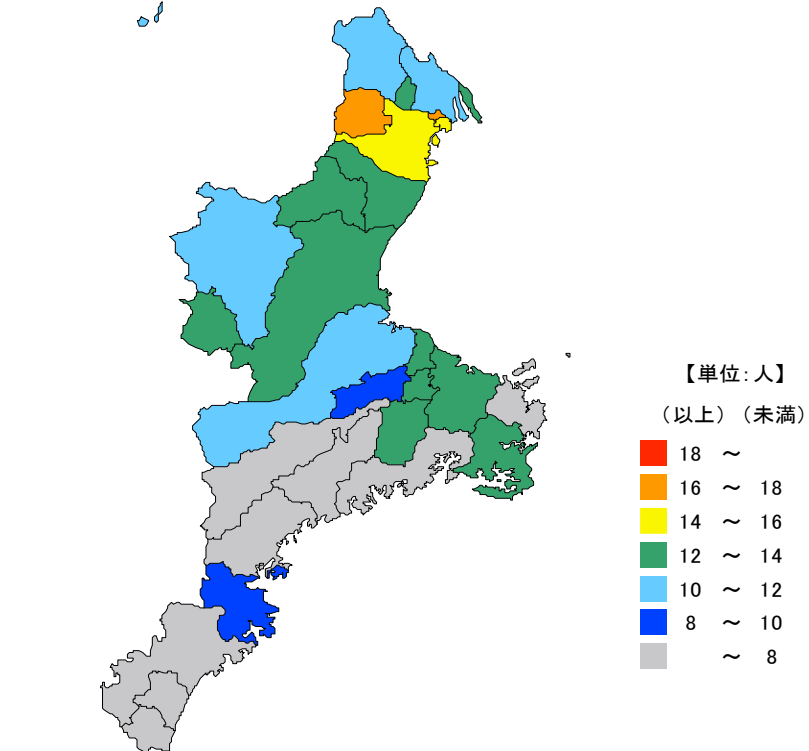

● 小学校児童数(教員1人当たり)

令和6年5月1日

単位：人

都道府県	値	順位
全 国	13.97	
東京都	16.79	1
埼玉県	16.08	2
神奈川県	16.05	3
千葉県	15.77	4
静岡県	15.20	5
三重県	12.50	29
鹿児島県	11.25	43
徳島県	11.00	44
島根県	10.63	45
高知県	10.56	46
和歌山県	10.34	47

単位：人

市 町	値	順位
菰野町	16.81	1
朝日町	16.50	2
四日市市	15.90	3
川越町	15.76	4
鈴鹿市	13.70	5
明和町	13.63	6
志摩市	13.38	7
玉城町	13.14	8
東員町	13.11	9
度会町	12.92	10
伊勢市	12.83	11
津市	12.80	12
名張市	12.67	13
木曾岬町	12.06	14
亀山市	12.05	15
桑名市	11.79	16
いなべ市	11.43	17
松阪市	11.20	18
伊賀市	10.18	19
多気町	9.17	20
尾鷲市	8.41	21
紀宝町	7.94	22
大台町	7.12	23
御浜町	7.07	24
南伊勢町	6.91	25
鳥羽市	6.87	26
熊野市	6.82	27
紀北町	5.50	28
大紀町	4.74	29

令和6年5月1日現在の三重県の小学校の教員1人当たり児童数は12.50人で、全国順位は29位となっています。

県内では、菰野町、朝日町、四日市市の順に多くなっています。一方、大紀町、紀北町、熊野市等は少なくなっています。

【資料出所】

文部科学省「学校基本調査」

【算出方法】

小学校児童数÷小学校教員数(本務者)

【備考】

義務教育学校(小・中学校の9年間を1つにした学校種)は含まない。