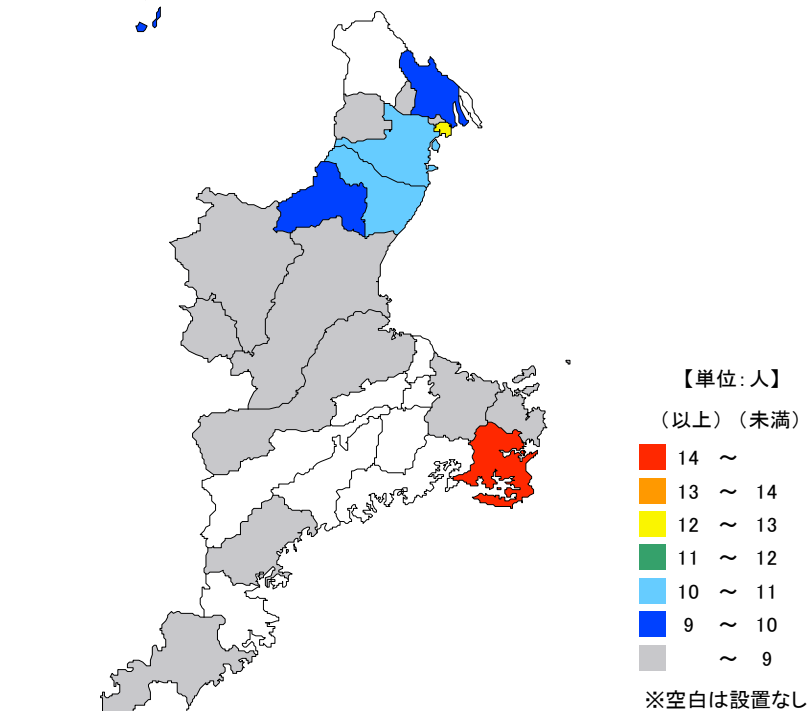

● 幼稚園園児数(教員1人当たり)

令和6年5月1日

単位：人

| 都道府県 | 値 | 順位 |
|---------|-------|----|
| 全 国 | 9.15 | |
| 愛 知 県 | 12.03 | 1 |
| 千 葉 県 | 11.44 | 2 |
| 埼 玉 県 | 11.29 | 3 |
| 神 奈 川 県 | 10.31 | 4 |
| 東 京 都 | 9.94 | 5 |
| 三 重 県 | 8.96 | 10 |
| 秋 田 県 | 5.32 | 43 |
| 新 潟 県 | 5.24 | 44 |
| 青 森 県 | 4.90 | 45 |
| 福 井 県 | 4.35 | 46 |
| 島 根 県 | 4.32 | 47 |

単位：人

| 市 町 | 値 | 順位 |
|---------|-------|----|
| 志 摩 市 | 16.00 | 1 |
| 紀 宝 町 | 14.00 | 2 |
| 川 越 町 | 12.75 | 3 |
| 鈴 鹿 市 | 10.86 | 4 |
| 四 日 市 市 | 10.35 | 5 |
| 桑 名 市 | 9.88 | 6 |
| 亀 山 市 | 9.65 | 7 |
| 津 市 | 8.65 | 8 |
| 名 張 市 | 7.59 | 9 |
| 松 阪 市 | 7.21 | 10 |
| 朝 日 町 | 6.43 | 11 |
| 伊 賀 市 | 6.36 | 12 |
| 伊 勢 市 | 6.30 | 13 |
| 東 員 町 | 6.07 | 14 |
| 鳥 羽 市 | 6.00 | 15 |
| 熊 野 市 | 4.88 | 16 |
| 菰 野 町 | 3.84 | 17 |
| 紀 北 町 | 2.67 | 18 |
| 尾 鷲 市 | - | - |
| いなべ市 | - | - |
| 木曾岬町 | - | - |
| 多 気 町 | - | - |
| 明 和 町 | - | - |
| 大 台 町 | - | - |
| 玉 城 町 | - | - |
| 度 会 町 | - | - |
| 大 紀 町 | - | - |
| 南伊勢町 | - | - |
| 御 浜 町 | - | - |

令和6年5月1日現在の三重県の教員1人当たりの幼稚園園児数は8.96人で、全国順位は10位となっています。

県内では、志摩市、紀宝町、川越町等で多くなっています。

【資料出所】

文部科学省「学校基本調査」

【算出方法】

幼稚園園児数÷幼稚園教員数(本務者)

【備考】

幼保連携型認定こども園は含まない。