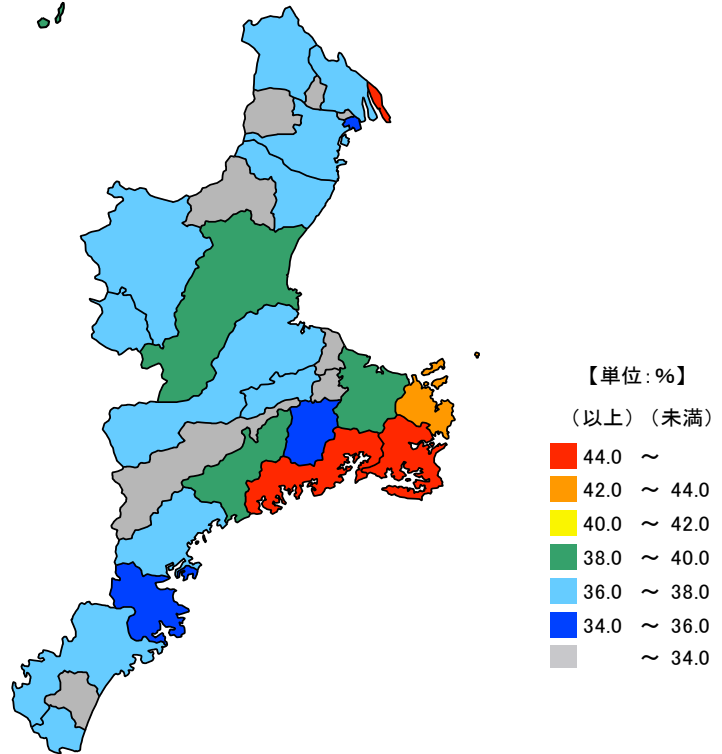

## ● 未婚率(25歳～39歳)[女]

令和2年10月1日

単位：％

都道府県	値	順位
全 国	42.4	
東 京 都	52.2	1
京 都 府	47.5	2
大 阪 府	46.1	3
神 奈 川 県	44.0	4
福 岡 県	43.6	5
三 重 県	37.0	39
岐 阜 県	36.4	43
山 形 県	36.3	44
福 井 県	36.3	45
宮 崎 県	36.0	46
島 根 県	35.6	47

単位：％

市 町	値	順位
木曾岬町	49.0	1
志摩市	44.3	2
南伊勢町	44.3	3
鳥羽市	43.0	4
大紀町	39.9	5
津市	38.6	6
伊勢市	38.4	7
伊賀市	37.9	8
いなべ市	37.8	9
桑名市	37.5	10
四日市市	37.3	11
鈴鹿市	37.1	12
紀北町	36.8	13
多気町	36.8	14
名張市	36.4	15
松阪市	36.4	16
紀宝町	36.3	17
熊野市	36.3	18
川越町	34.9	19
度会町	34.9	20
尾鷲市	34.5	21
大台町	33.6	22
明和町	32.6	23
龜山市	32.3	24
菟野町	31.9	25
東員町	30.0	26
御浜町	29.5	27
玉城町	28.5	28
朝日町	25.7	29

令和2年10月1日現在の三重県の25～39歳の女の未婚率は37.0%で、全国順位は39位となっています。  
 県内では、4市町が全国平均を上回っています。一方、最も低いのは朝日町で、25.7%となっています。