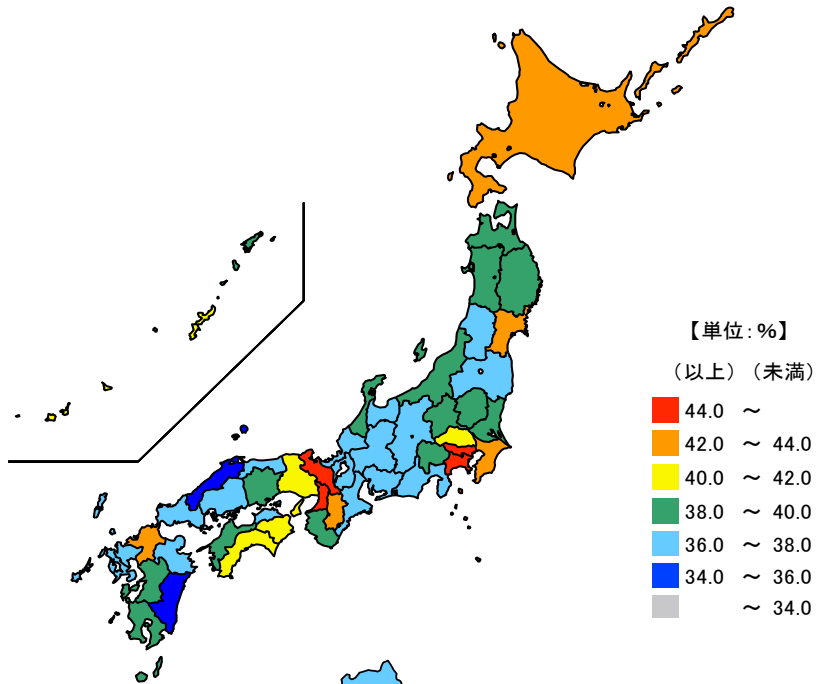

## ● 未婚率(25歳～39歳)[女]

令和2年10月1日

単位：％

都道府県	値	順位
全 国	42.4	
東 京 都	52.2	1
京 都 府	47.5	2
大 阪 府	46.1	3
神 奈 川 県	44.0	4
福 岡 県	43.6	5
三 重 県	37.0	39
岐 阜 県	36.4	43
山 形 県	36.3	44
福 井 県	36.3	45
宮 崎 県	36.0	46
島 根 県	35.6	47

単位：％

市 町	値	順位
木曾岬町	49.0	1
志摩市	44.3	2
南伊勢町	44.3	3
鳥羽市	43.0	4
大紀町	39.9	5
津市	38.6	6
伊勢市	38.4	7
伊賀市	37.9	8
いなべ市	37.8	9
桑名市	37.5	10
四日市市	37.3	11
鈴鹿市	37.1	12
紀北町	36.8	13
多気町	36.8	14
名張市	36.4	15
松阪市	36.4	16
紀宝町	36.3	17
熊野市	36.3	18
川越町	34.9	19
度会町	34.9	20
尾鷲市	34.5	21
大台町	33.6	22
明和町	32.6	23
龜山市	32.3	24
菟野町	31.9	25
東員町	30.0	26
御浜町	29.5	27
玉城町	28.5	28
朝日町	25.7	29

令和2年10月1日現在の三重県の25～39歳の女の未婚率は37.0%で、全国順位は39位となっています。  
 県内では、4市町が全国平均を上回っています。一方、最も低いのは朝日町で、25.7%となっています。