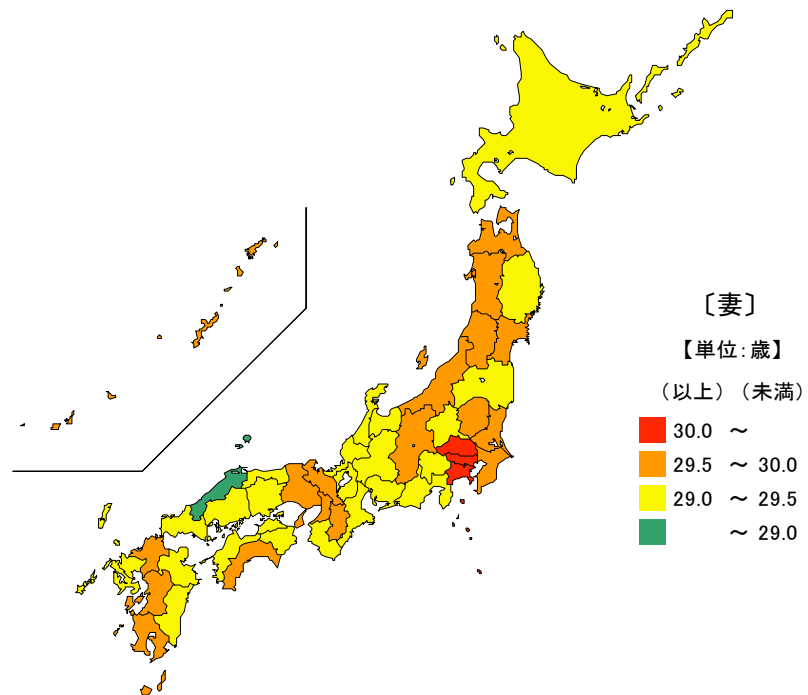

## ● 平均初婚年齢

令和5年

夫 単位：歳

都道府県	値	順位
全 国	31.1	
東 京 都	32.3	1
神 奈 川 県	31.8	2
埼 玉 県	31.7	3
栃 木 県	31.4	4
千 葉 県	31.4	4
三 重 県	30.6	27
愛 媛 県	30.2	41
佐 賀 県	30.2	41
沖 縄 県	30.2	41
岡 山 県	30.1	44
長 崎 県	30.1	44
島 根 県	30.0	46
宮 崎 県	30.0	46

妻 単位：歳

都道府県	値	順位
全 国	29.7	
東 京 都	30.7	1
神 奈 川 県	30.3	2
埼 玉 県	30.1	3
千 葉 県	29.9	4
京 都 府	29.9	4
奈 良 県	29.9	4
高 知 県	29.9	4
三 重 県	29.1	37
福 井 県	29.0	41
岐 阜 県	29.0	41
岡 山 県	29.0	41
広 島 県	29.0	41
山 口 県	29.0	41
香 川 県	29.0	41
島 根 県	28.9	47