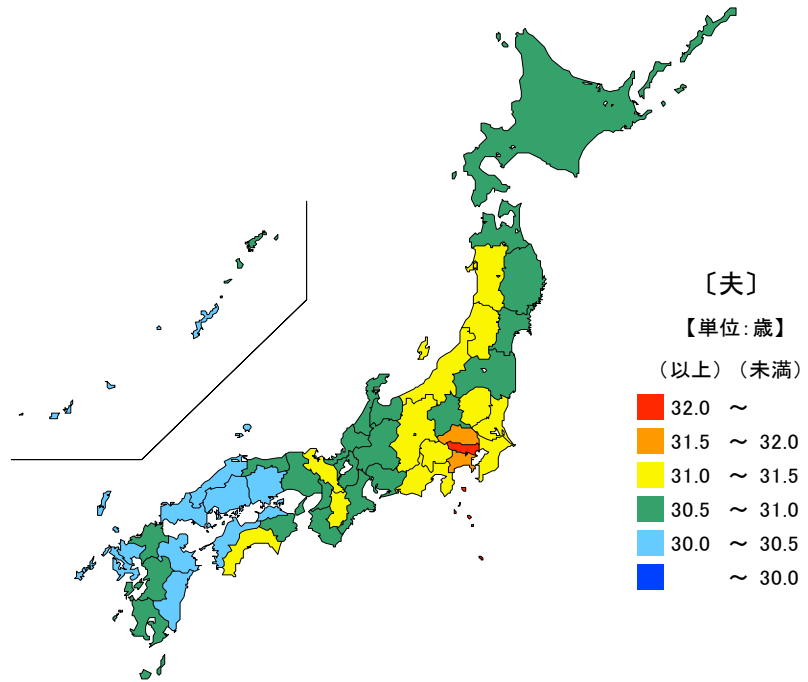

## ● 平均初婚年齢

令和5年

夫 単位：歳

都道府県	値	順位
全 国	31.1	
東 京 都	32.3	1
神 奈 川 県	31.8	2
埼 玉 県	31.7	3
栃 木 県	31.4	4
千 葉 県	31.4	4
三 重 県	30.6	27
愛 媛 県	30.2	41
佐 賀 県	30.2	41
沖 縄 県	30.2	41
岡 山 県	30.1	44
長 崎 県	30.1	44
島 根 県	30.0	46
宮 崎 県	30.0	46

妻 単位：歳

都道府県	値	順位
全 国	29.7	
東 京 都	30.7	1
神 奈 川 県	30.3	2
埼 玉 県	30.1	3
千 葉 県	29.9	4
京 都 府	29.9	4
奈 良 県	29.9	4
高 知 県	29.9	4
三 重 県	29.1	37
福 井 県	29.0	41
岐 阜 県	29.0	41
岡 山 県	29.0	41
広 島 県	29.0	41
山 口 県	29.0	41
香 川 県	29.0	41
島 根 県	28.9	47