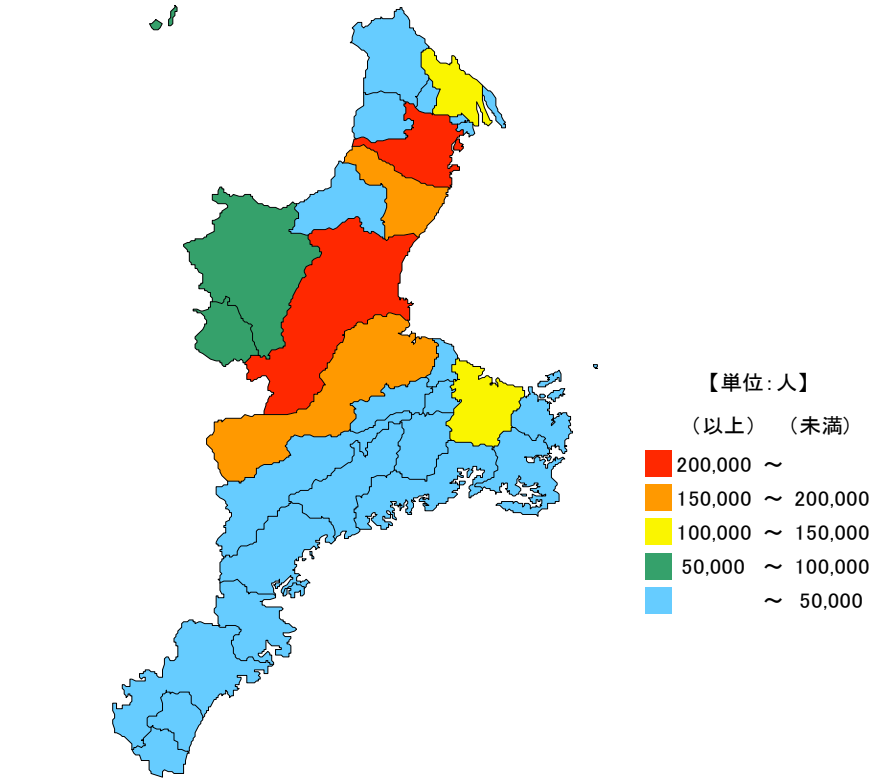

## ● 総人口

令和5年10月1日

単位：千人

都道府県	値	順位
全 国	124,352	
東京都	14,086	1
神奈川県	9,229	2
大阪府	8,763	3
愛知県	7,477	4
埼玉県	7,331	5
三重県	1,727	22
福井県	744	43
徳島県	695	44
高知県	666	45
島根県	650	46
鳥取県	537	47

単位：人

市 町	値	順位
四日市市	301,956	1
津 市	269,645	2
鈴 鹿 市	192,201	3
松 阪 市	154,547	4
桑 名 市	136,139	5
伊 勢 市	118,884	6
伊 賀 市	84,851	7
名 張 市	74,087	8
亀 山 市	49,614	9
いなべ市	44,321	10
志 摩 市	42,873	11
菰 野 町	39,973	12
東 員 町	25,776	13
明 和 町	22,229	14
鳥 羽 市	16,402	15
川 越 町	15,495	16
尾 鷲 市	14,955	17
熊 野 市	14,901	18
玉 城 町	14,714	19
多 気 町	13,477	20
紀 北 町	13,465	21
朝 日 町	11,077	22
紀 宝 町	9,896	23
南伊勢町	9,877	24
大 台 町	8,107	25
御 浜 町	7,682	26
度 会 町	7,538	27
大 紀 町	7,062	28
木 曽 岬 町	5,759	29
三 重 県	1,727,503	

総務省「人口推計」による令和5年10月1日現在の三重県の総人口は約173万人で、全国順位は22位となっています。

県内では、四日市市、津市、鈴鹿市の順に多く、10万人以上の上位6市で県全体の約68%を占めています。