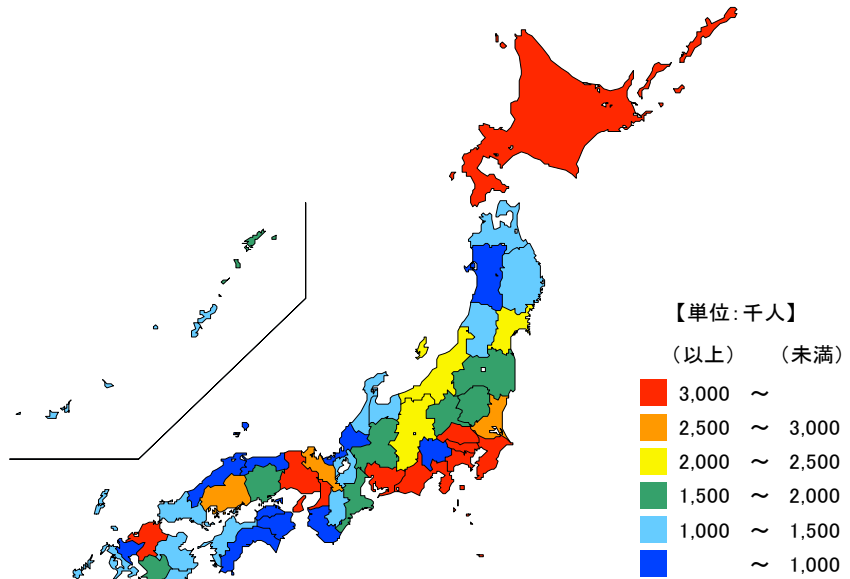

## ● 総人口

令和5年10月1日

単位：千人

都道府県	値	順位
全 国	124,352	
東京都	14,086	1
神奈川県	9,229	2
大阪府	8,763	3
愛知県	7,477	4
埼玉県	7,331	5
三重県	1,727	22
福井県	744	43
徳島県	695	44
高知県	666	45
島根県	650	46
鳥取県	537	47

単位：人

市 町	値	順位
四日市市	301,956	1
津 市	269,645	2
鈴 鹿 市	192,201	3
松 阪 市	154,547	4
桑 名 市	136,139	5
伊 勢 市	118,884	6
伊 賀 市	84,851	7
名 張 市	74,087	8
亀 山 市	49,614	9
いなべ市	44,321	10
志 摩 市	42,873	11
菰 野 町	39,973	12
東 員 町	25,776	13
明 和 町	22,229	14
鳥 羽 市	16,402	15
川 越 町	15,495	16
尾 鷲 市	14,955	17
熊 野 市	14,901	18
玉 城 町	14,714	19
多 気 町	13,477	20
紀 北 町	13,465	21
朝 日 町	11,077	22
紀 宝 町	9,896	23
南伊勢町	9,877	24
大 台 町	8,107	25
御 浜 町	7,682	26
度 会 町	7,538	27
大 紀 町	7,062	28
木 曽 岬 町	5,759	29
三 重 県	1,727,503	

総務省「人口推計」による令和5年10月1日現在の三重県の総人口は約173万人で、全国順位は22位となっています。

県内では、四日市市、津市、鈴鹿市の順に多く、10万人以上の上位6市で県全体の約68%を占めています。