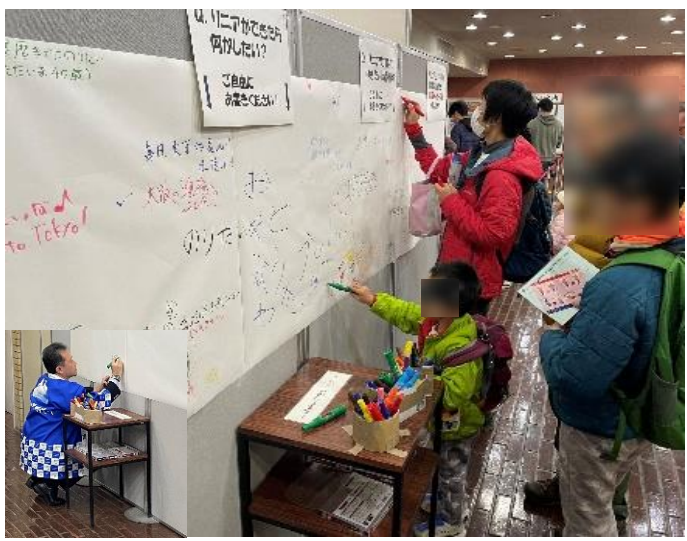

みえリニアフェス当日（令和6年12月21日）

リニア開業に向けてたくさんの
応援メッセージをいただきました♪

リニア三重県駅開業に向けたメッセージブース

リニア三重県駅開業に向けたたくさんの応援メッセージ

参加者からのメッセージ(抜粋)

- リニアにのって東京にいきたい
- リニアができれば全国へいきたい！
- はやくリニアにのりたい
- 日帰りディズニーいきたい！
- 還暦までにのりたい(ただいま40歳)
- 毎日、東京⇄亀山往復したい！
- 浮遊感を楽しみたい(ウキウキ！！)
- 東京、東北へ日帰り旅行したい！！
- 速さを体験したい！！
- 山梨にワインを飲みに行きたい
- 富士山見に行く
- 500キロより速いリニアにのりたい
- 東京の友だちと遊びたい！
- 列車に車輪がないなんて夢みたい！！
- 三重県からもっと旅行に行く！
- (リニアフェス)たのしかった！