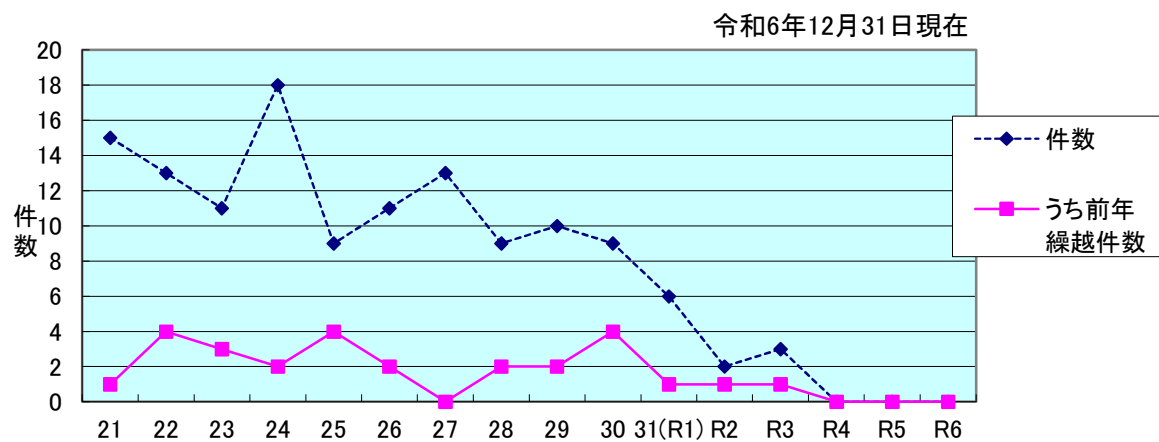

(第1表) 調整事件取扱件数の推移

(注) 個別あつせんは含まず。