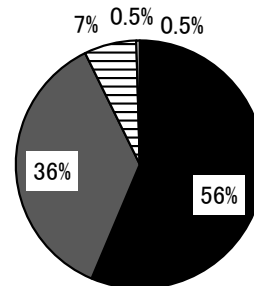

令和5年度みえ県議会出前講座 アンケート集計結果(4校分)

回答数：221

※率の合計は集計処理上100%にならないことがあります。

問1 今回の「みえ県議会出前講座」はどうでしたか？

	とてもよかった	121人(55%)
	よかった	90人(41%)
	どちらでもない	10人(5%)
	あまりよくなかった	0人
	よくなかった	0人

問2 講座の内容は、わかりやすかったですか？

	よくわかった	113人(51%)
	わかった	94人(43%)
	どちらでもない	14人(6%)
	あまりわからなかった	0人
	わからなかった	0人

問3 講座の映像(DVD)はわかりやすかったですか。

	よくわかった	108人(49%)
	わかった	85人(38%)
	どちらでもない	24人(11%)
	あまりわからなかった	4人(2%)
	わからなかった	0人

問4 講座の資料はわかりやすかったですか。

	よくわかった	124人(56%)
	わかった	80人(36%)
	どちらでもない	15人(7%)
	あまりわからなかった	1人(0.5%)
	わからなかった	0人
	無回答	1人(0.5%)

問5 講座の時間配分はどうでしたか。

	とてもよかった	124人(56%)
	よかった	76人(34%)
	どちらでもない	19人(9%)
	あまりよくなかった	2人(1%)
	よくなかった	0人