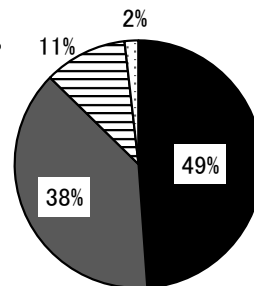

令和5年度みえ県議会出前講座 アンケート集計結果(4校分)

回答数：221

※率の合計は集計処理上100%にならないことがあります。

問1 今回の「みえ県議会出前講座」はどうでしたか？

	とてもよかった	121人(55%)
	よかった	90人(41%)
	どちらでもない	10人(5%)
	あまりよくなかった	0人
	よくなかった	0人

問2 講座の内容は、わかりやすかったですか？

	よくわかった	113人(51%)
	わかった	94人(43%)
	どちらでもない	14人(6%)
	あまりわからなかった	0人
	わからなかった	0人

問3 講座の映像(DVD)はわかりやすかったですか。

	よくわかった	108人(49%)
	わかった	85人(38%)
	どちらでもない	24人(11%)
	あまりわからなかった	4人(2%)
	わからなかった	0人

問4 講座の資料はわかりやすかったですか。

	よくわかった	124人(56%)
	わかった	80人(36%)
	どちらでもない	15人(7%)
	あまりわからなかった	1人(0.5%)
	わからなかった	0人
	無回答	1人(0.5%)

問5 講座の時間配分はどうでしたか。

	とてもよかった	124人(56%)
	よかった	76人(34%)
	どちらでもない	19人(9%)
	あまりよくなかった	2人(1%)
	よくなかった	0人