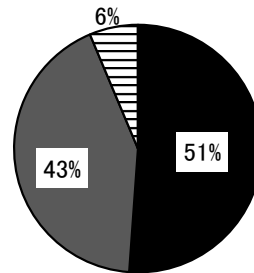

令和5年度みえ県議会出前講座 アンケート集計結果(4校分)

回答数：221

※率の合計は集計処理上100%にならないことがあります。

問1 今回の「みえ県議会出前講座」はどうでしたか？

	とてもよかった	121人(55%)
	よかった	90人(41%)
	どちらでもない	10人(5%)
	あまりよくなかった	0人
	よくなかった	0人

問2 講座の内容は、わかりやすかったですか？

	よくわかった	113人(51%)
	わかった	94人(43%)
	どちらでもない	14人(6%)
	あまりわからなかった	0人
	わからなかった	0人

問3 講座の映像(DVD)はわかりやすかったですか。

	よくわかった	108人(49%)
	わかった	85人(38%)
	どちらでもない	24人(11%)
	あまりわからなかった	4人(2%)
	わからなかった	0人

問4 講座の資料はわかりやすかったですか。

	よくわかった	124人(56%)
	わかった	80人(36%)
	どちらでもない	15人(7%)
	あまりわからなかった	1人(0.5%)
	わからなかった	0人
	無回答	1人(0.5%)

問5 講座の時間配分はどうでしたか。

	とてもよかった	124人(56%)
	よかった	76人(34%)
	どちらでもない	19人(9%)
	あまりよくなかった	2人(1%)
	よくなかった	0人