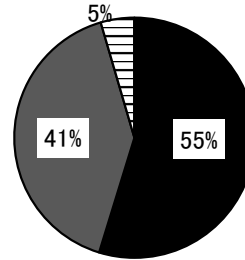

令和5年度みえ県議会出前講座 アンケート集計結果(4校分)

回答数：221

※率の合計は集計処理上100%にならないことがあります。

問1 今回の「みえ県議会出前講座」はどうでしたか？

	とてもよかった	121人(55%)
	よかった	90人(41%)
	どちらでもない	10人(5%)
	あまりよくなかった	0人
	よくなかった	0人

問2 講座の内容は、わかりやすかったですか？

	よくわかった	113人(51%)
	わかった	94人(43%)
	どちらでもない	14人(6%)
	あまりわからなかった	0人
	わからなかった	0人

問3 講座の映像(DVD)はわかりやすかったですか。

	よくわかった	108人(49%)
	わかった	85人(38%)
	どちらでもない	24人(11%)
	あまりわからなかった	4人(2%)
	わからなかった	0人

問4 講座の資料はわかりやすかったですか。

	よくわかった	124人(56%)
	わかった	80人(36%)
	どちらでもない	15人(7%)
	あまりわからなかった	1人(0.5%)
	わからなかった	0人
	無回答	1人(0.5%)

問5 講座の時間配分はどうでしたか。

	とてもよかった	124人(56%)
	よかった	76人(34%)
	どちらでもない	19人(9%)
	あまりよくなかった	2人(1%)
	よくなかった	0人