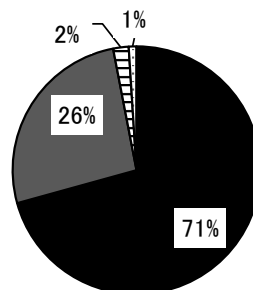

## みえ県議会出前講座 アンケート集計結果(学生分)

三重大大学 (令和6年10月28日実施) 回答数：99

※率の合計は集計処理上100%にならないことがあります。

問1 今回の「みえ県議会出前講座」はどうでしたか？

	とてもよかった	60人(61%)
	よかった	38人(38%)
	どちらでもない	1人(1%)
	あまりよくなかった	0人
	よくなかった	0人

問2 講座の内容は、わかりやすかったですか？

	よくわかった	75人(76%)
	わかった	24人(24%)
	どちらでもない	0人
	あまりわからなかった	0人
	わからなかった	0人

問3 講座の動画はわかりやすかったですか。

	よくわかった	70人(71%)
	わかった	26人(26%)
	どちらでもない	2人(2%)
	あまりわからなかった	1人(1%)
	わからなかった	0人

問4 講座の資料はわかりやすかったですか。

	よくわかった	66人(67%)
	わかった	33人(33%)
	どちらでもない	0人
	あまりわからなかった	0人
	わからなかった	0人

問5 講座の時間配分はどうでしたか。

	とてもよかった	55人(56%)
	よかった	39人(39%)
	どちらでもない	5人(5%)
	あまりよくなかった	0人
	よくなかった	0人