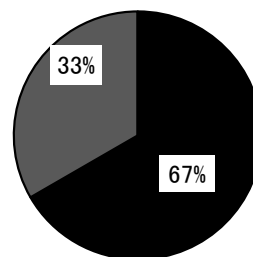

## みえ県議会出前講座 アンケート集計結果(学生分)

三重大大学 (令和6年10月28日実施) 回答数：99

※率の合計は集計処理上100%にならないことがあります。

問1 今回の「みえ県議会出前講座」はどうでしたか？

	とてもよかった	60人(61%)
	よかった	38人(38%)
	どちらでもない	1人(1%)
	あまりよくなかった	0人
	よくなかった	0人

問2 講座の内容は、わかりやすかったですか？

	よくわかった	75人(76%)
	わかった	24人(24%)
	どちらでもない	0人
	あまりわからなかった	0人
	わからなかった	0人

問3 講座の動画はわかりやすかったですか。

	よくわかった	70人(71%)
	わかった	26人(26%)
	どちらでもない	2人(2%)
	あまりわからなかった	1人(1%)
	わからなかった	0人

問4 講座の資料はわかりやすかったですか。

	よくわかった	66人(67%)
	わかった	33人(33%)
	どちらでもない	0人
	あまりわからなかった	0人
	わからなかった	0人

問5 講座の時間配分はどうでしたか。

	とてもよかった	55人(56%)
	よかった	39人(39%)
	どちらでもない	5人(5%)
	あまりよくなかった	0人
	よくなかった	0人