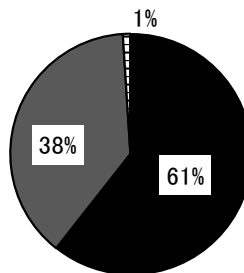

## みえ県議会出前講座 アンケート集計結果(学生分)

三重大大学 (令和6年10月28日実施) 回答数：99

※率の合計は集計処理上100%にならないことがあります。

問1 今回の「みえ県議会出前講座」はどうでしたか？

	とてもよかった	60人(61%)
	よかった	38人(38%)
	どちらでもない	1人(1%)
	あまりよくなかった	0人
	よくなかった	0人

問2 講座の内容は、わかりやすかったですか？

	よくわかった	75人(76%)
	わかった	24人(24%)
	どちらでもない	0人
	あまりわからなかった	0人
	わからなかった	0人

問3 講座の動画はわかりやすかったですか。

	よくわかった	70人(71%)
	わかった	26人(26%)
	どちらでもない	2人(2%)
	あまりわからなかった	1人(1%)
	わからなかった	0人

問4 講座の資料はわかりやすかったですか。

	よくわかった	66人(67%)
	わかった	33人(33%)
	どちらでもない	0人
	あまりわからなかった	0人
	わからなかった	0人

問5 講座の時間配分はどうでしたか。

	とてもよかった	55人(56%)
	よかった	39人(39%)
	どちらでもない	5人(5%)
	あまりよくなかった	0人
	よくなかった	0人