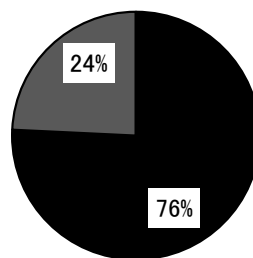

## みえ県議会出前講座 アンケート集計結果(学生分)

三重大大学 (令和6年10月28日実施) 回答数：99

※率の合計は集計処理上100%にならないことがあります。

問1 今回の「みえ県議会出前講座」はどうでしたか？

	とてもよかった	60人(61%)
	よかった	38人(38%)
	どちらでもない	1人(1%)
	あまりよくなかった	0人
	よくなかった	0人

問2 講座の内容は、わかりやすかったですか？

	よくわかった	75人(76%)
	わかった	24人(24%)
	どちらでもない	0人
	あまりわからなかった	0人
	わからなかった	0人

問3 講座の動画はわかりやすかったですか。

	よくわかった	70人(71%)
	わかった	26人(26%)
	どちらでもない	2人(2%)
	あまりわからなかった	1人(1%)
	わからなかった	0人

問4 講座の資料はわかりやすかったですか。

	よくわかった	66人(67%)
	わかった	33人(33%)
	どちらでもない	0人
	あまりわからなかった	0人
	わからなかった	0人

問5 講座の時間配分はどうでしたか。

	とてもよかった	55人(56%)
	よかった	39人(39%)
	どちらでもない	5人(5%)
	あまりよくなかった	0人
	よくなかった	0人