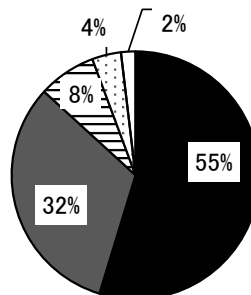

みえ県議会出前講座 アンケート集計結果(生徒分)

鈴鹿市立白子小学校(令和6年7月4日実施) 回答数: 53

※率の合計は集計処理上100%にならないことがあります。

問1 今回の「みえ県議会出前講座」はどうでしたか？

問2 講座の内容は、わかりやすかったですか？

問3 講座の映像(DVD)はわかりやすかったですか。

問4 講座の資料はわかりやすかったですか。

問5 講座の時間配分はどうでしたか。