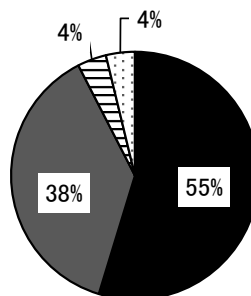

みえ県議会出前講座 アンケート集計結果(生徒分)

鈴鹿市立白子小学校(令和6年7月4日実施) 回答数: 53

※率の合計は集計処理上100%にならないことがあります。

問1 今回の「みえ県議会出前講座」はどうでしたか？

問2 講座の内容は、わかりやすかったですか？

問3 講座の映像(DVD)はわかりやすかったですか。

問4 講座の資料はわかりやすかったですか。

問5 講座の時間配分はどうでしたか。