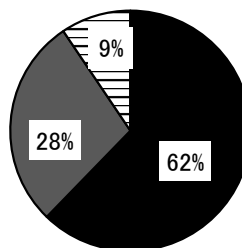

みえ県議会出前講座 アンケート集計結果(生徒分)

鈴鹿市立白子小学校(令和6年7月4日実施) 回答数: 53

※率の合計は集計処理上100%にならないことがあります。

問1 今回の「みえ県議会出前講座」はどうでしたか？

問2 講座の内容は、わかりやすかったですか？

問3 講座の映像(DVD)はわかりやすかったですか。

問4 講座の資料はわかりやすかったですか。

問5 講座の時間配分はどうでしたか。