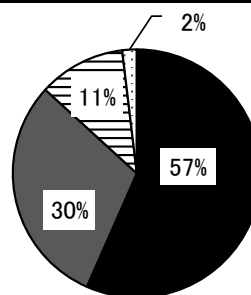

みえ県議会出前講座 アンケート集計結果(生徒分)

鈴鹿市立白子小学校(令和6年7月4日実施) 回答数: 53

※率の合計は集計処理上100%にならないことがあります。

問1 今回の「みえ県議会出前講座」はどうでしたか？

問2 講座の内容は、わかりやすかったですか？

問3 講座の映像(DVD)はわかりやすかったですか。

問4 講座の資料はわかりやすかったですか。

問5 講座の時間配分はどうでしたか。