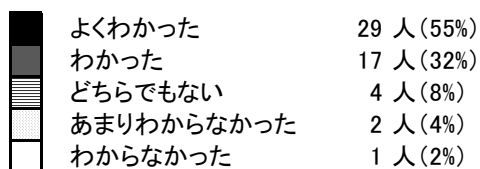

みえ県議会出前講座 アンケート集計結果(生徒分)

鈴鹿市立白子小学校(令和6年7月4日実施) 回答数: 53

※率の合計は集計処理上100%にならないことがあります。

問1 今回の「みえ県議会出前講座」はどうでしたか？

問2 講座の内容は、わかりやすかったですか？

問3 講座の映像(DVD)はわかりやすかったですか。

問4 講座の資料はわかりやすかったですか。

問5 講座の時間配分はどうでしたか。