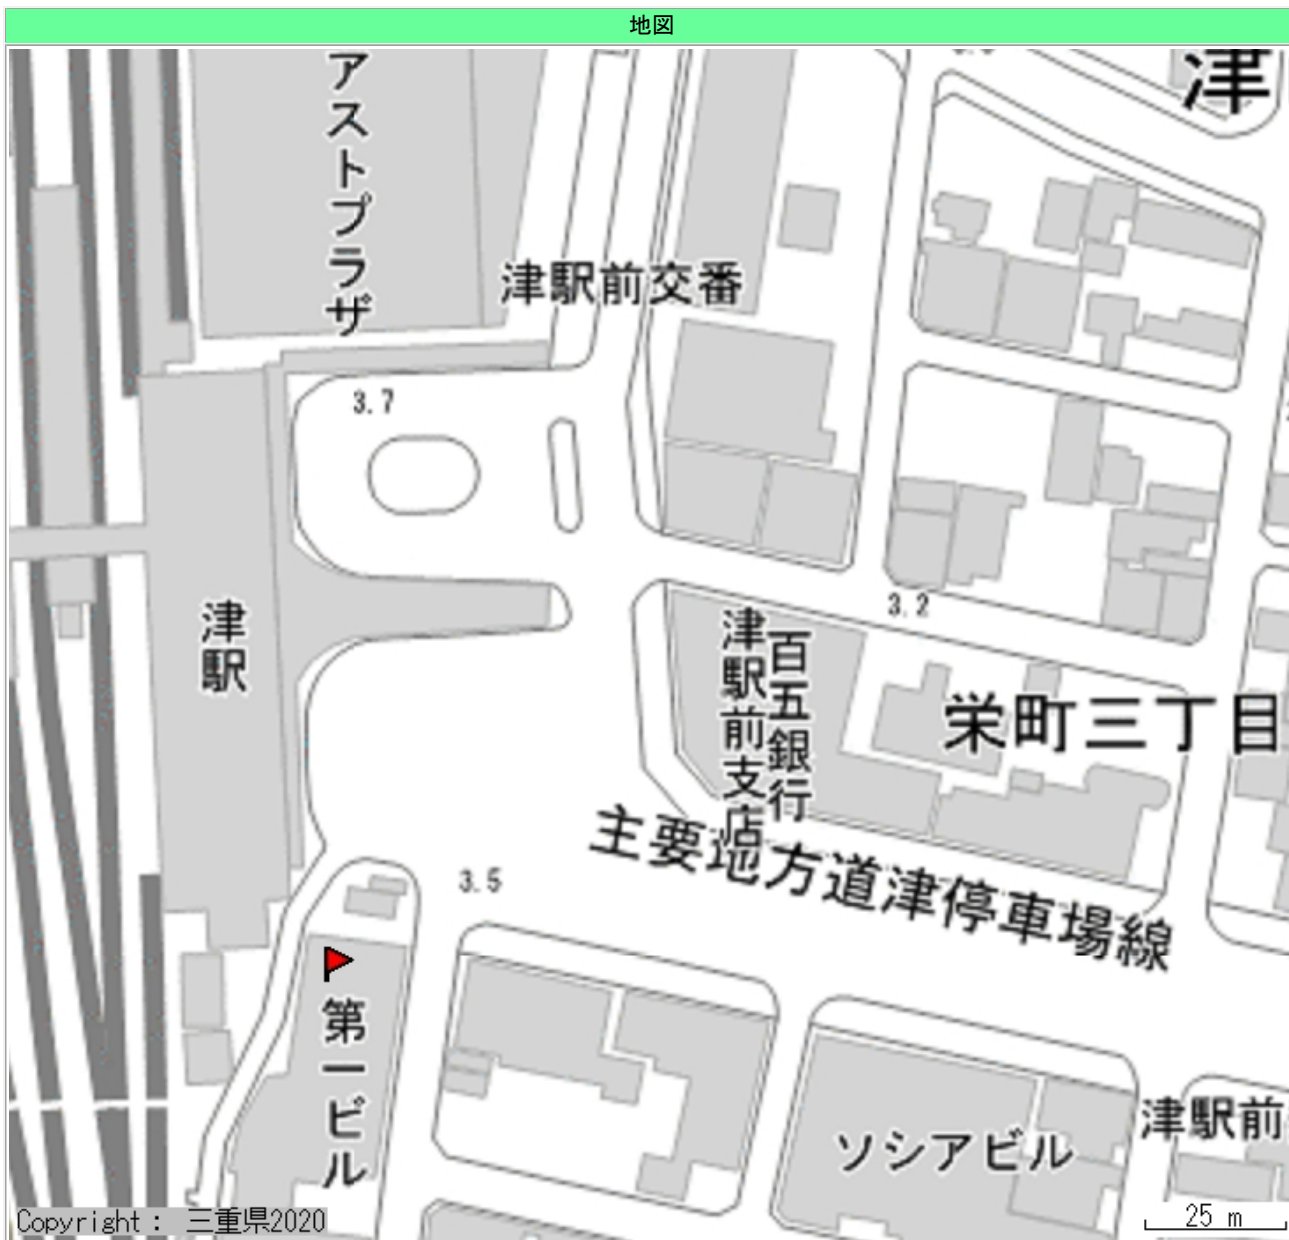

地図

※表示されている地図及び各空間コンテンツ等の情報(表示の有無、表示位置、範囲、形状等)については、誤差がある場合があります。正確な内容については、必ず掲載情報のお問合せ先に御確認ください。

メモ

この地図は、三重県市町総合事務組合所管の三重県共有デジタル地図をM-GISにて利用しています。