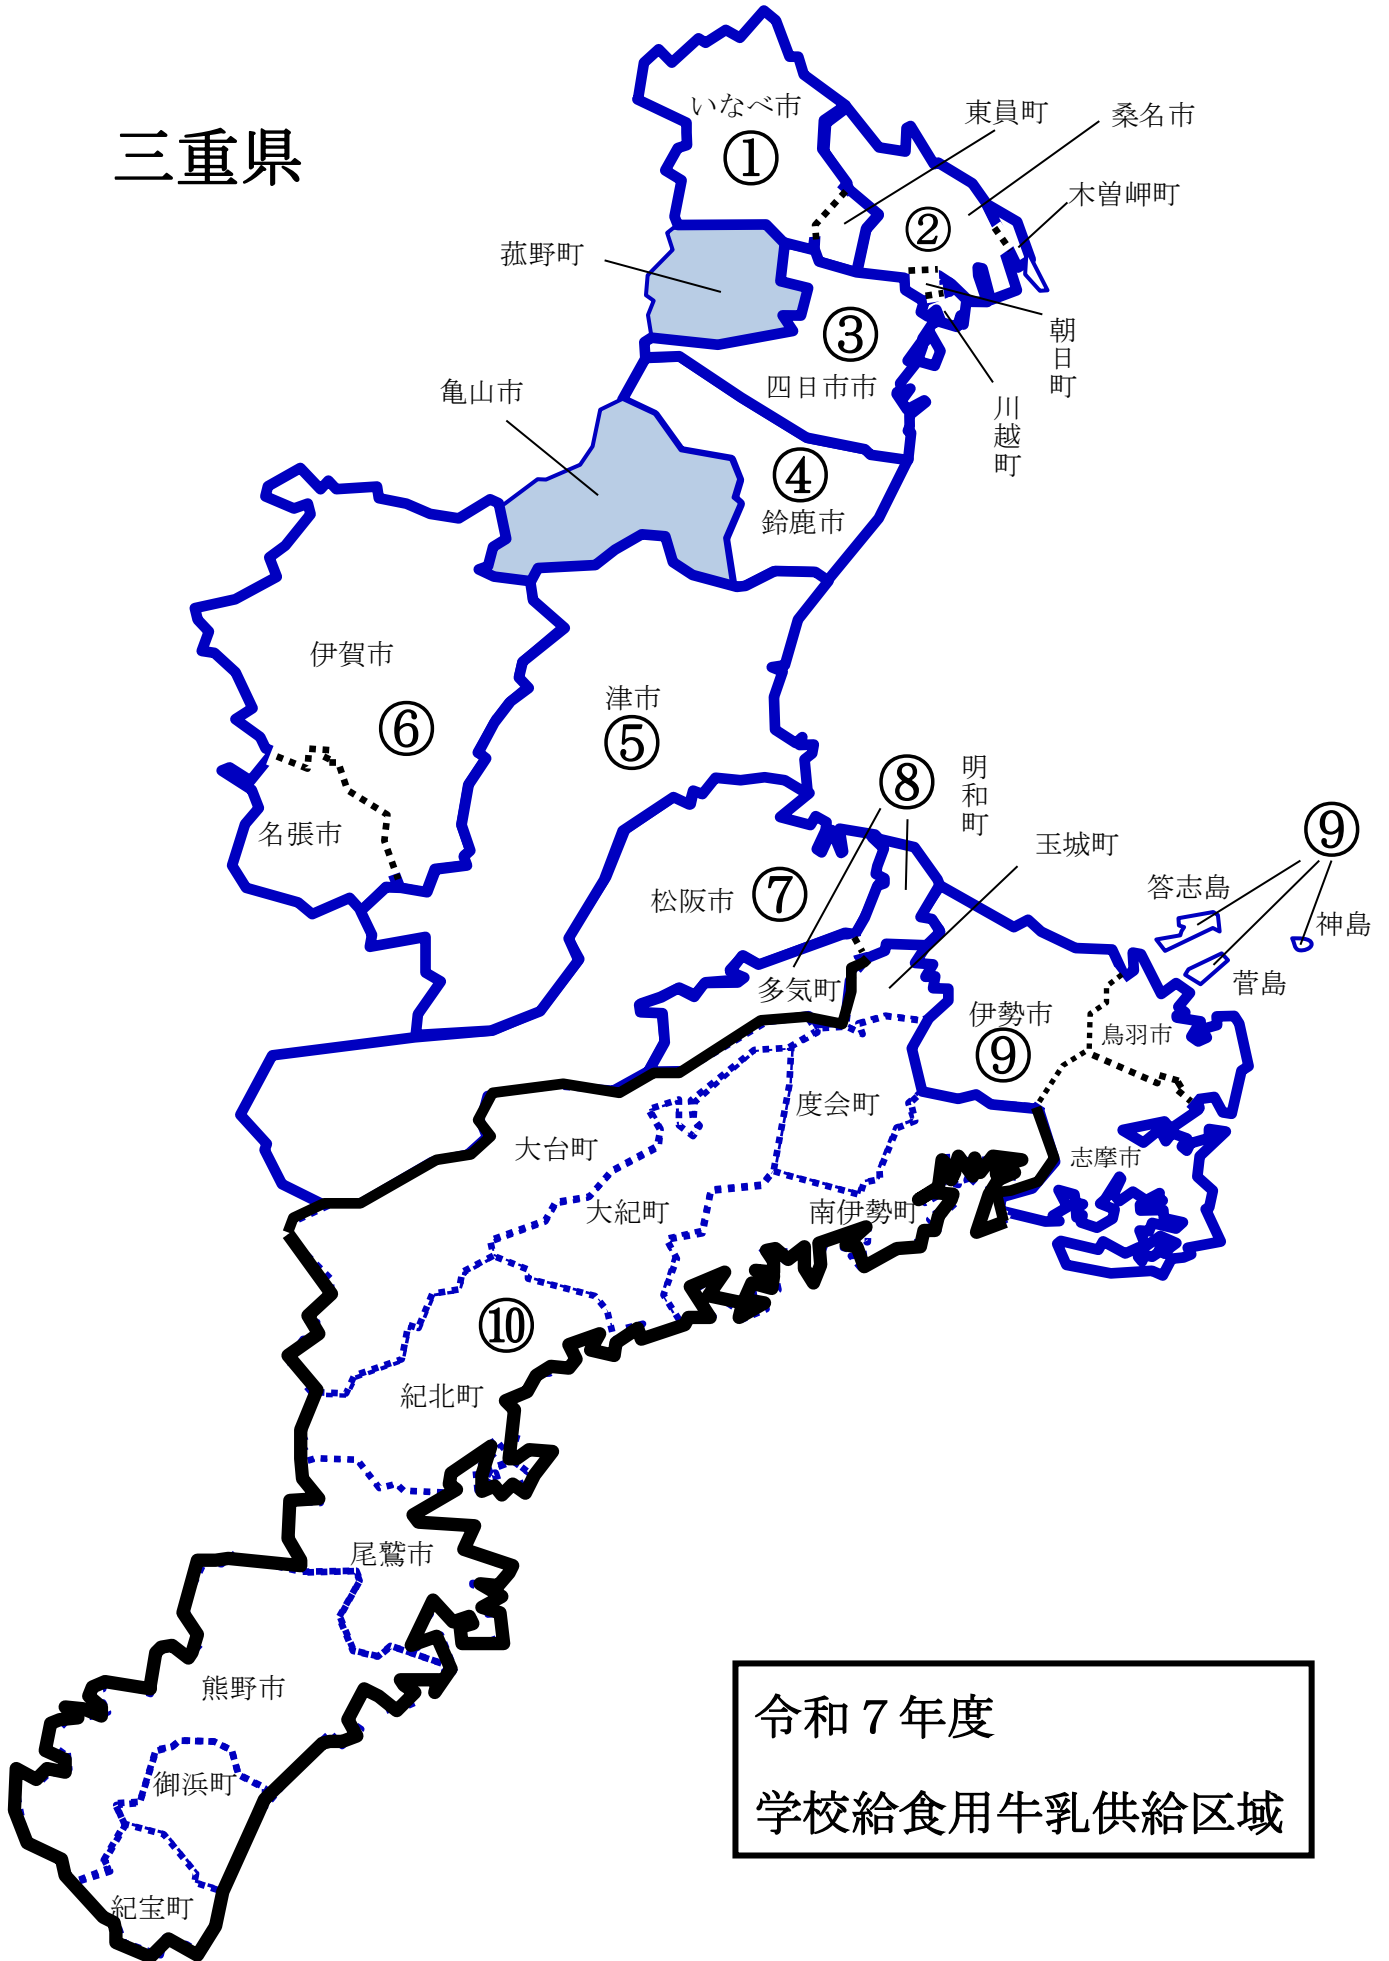

三重県

令和7年度
学校給食用牛乳供給区域