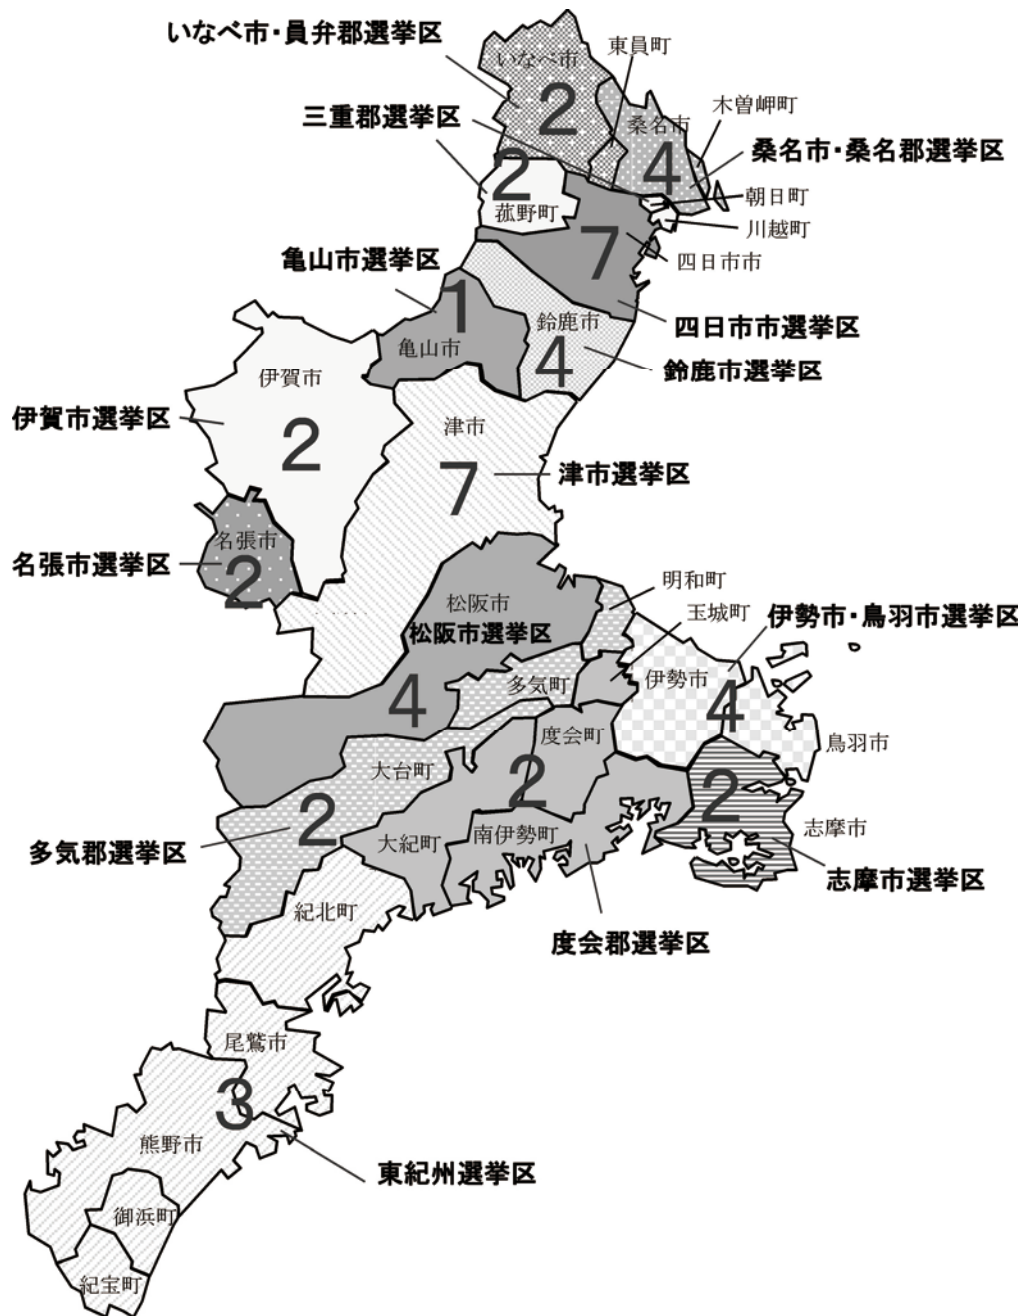

4 (1) 衆議院（小選挙区選出）議員の選挙区 ※

衆議院（小選挙区選出）議員の選挙区

第1区	津市、松阪市
第2区	四日市市（日永、四郷、内部、塩浜、小山田、河原田、水沢、楠地区市民センター管内）、鈴鹿市、名張市、亀山市、伊賀市
第3区	四日市市（第2区に属しない区域）、桑名市、いなべ市、桑名郡、員弁郡、三重郡
第4区	伊勢市、尾鷲市、鳥羽市、熊野市、志摩市、多気郡、度会郡、北牟婁郡、南牟婁郡

※ 衆議院（小選挙区選出）議員の選挙区については、令和6年10月27日執行第50回衆議院議員総選挙時現在

(2) 三重県議会議員の選挙区と定数 ※

津市選挙区	津市	亀山市選挙区	亀山市
四日市市選挙区	四日市市	いなべ市・員弁郡選挙区	いなべ市、員弁郡
伊勢市・鳥羽市選挙区	伊勢市、鳥羽市	志摩市選挙区	志摩市
松阪市選挙区	松阪市	伊賀市選挙区	伊賀市
桑名市・桑名郡選挙区	桑名市、桑名郡	三重郡選挙区	三重郡
鈴鹿市選挙区	鈴鹿市	多気郡選挙区	多気郡
名張市選挙区	名張市	度会郡選挙区	度会郡
東紀州選挙区	尾鷲市、熊野市、 北牟婁郡、南牟婁郡		

※三重県議会議員の選挙区と定数については、令和5年4月9日執行三重県議会議員選挙時現在