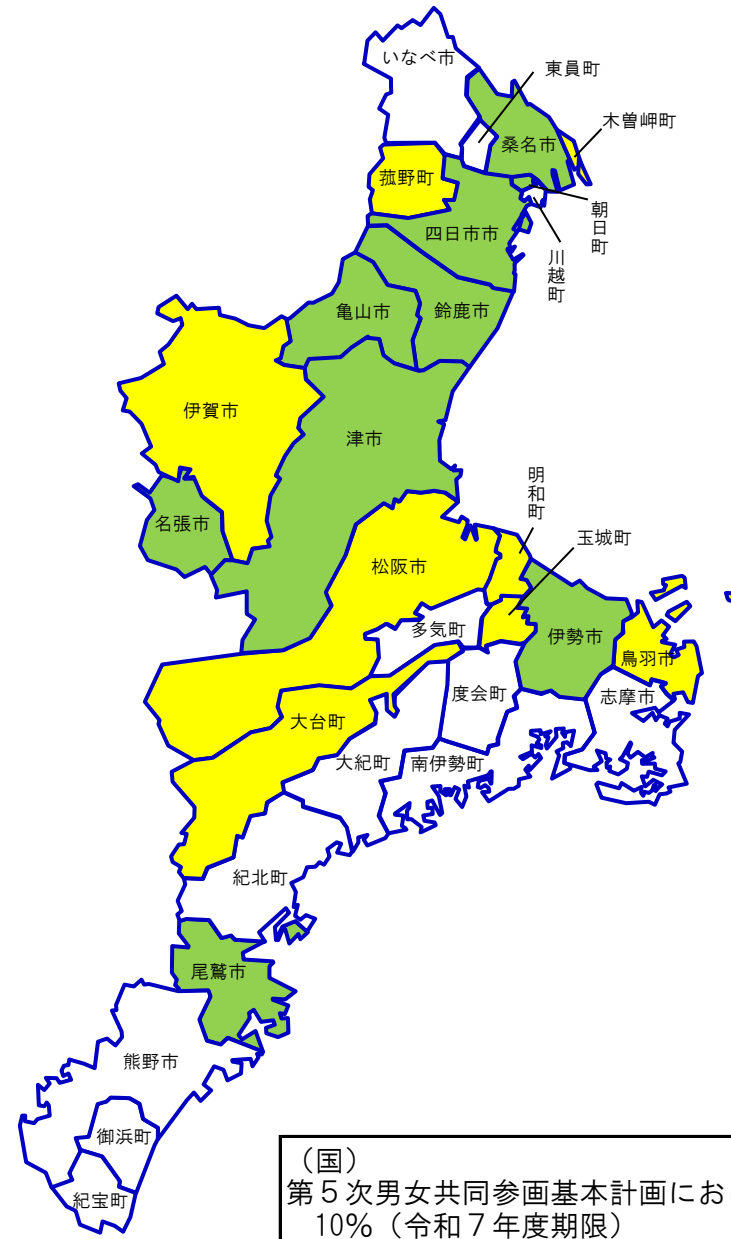

3 市町における自治会長の状況

市町名	自治会長数	うち女性自治会長数	女性比率 (%)	
朝日町	9	1	11.1	5%以上 9団体
津市	1,016	83	8.2	
四日市市	729	57	7.8	
名張市	183	14	7.7	
桑名市	680	50	7.4	
伊勢市	175	12	6.9	
亀山市	248	17	6.9	
鈴鹿市	397	22	5.5	
尾鷲市	57	3	5.3	
玉城町	69	3	4.3	1~5%未満 8団体
大台町	47	2	4.3	
松阪市	447	17	3.8	
伊賀市	276	9	3.3	
木曾岬町	36	1	2.8	
菟野町	39	1	2.6	
鳥羽市	46	1	2.2	
明和町	95	2	2.1	
熊野市	111	1	0.9	1%未満 12団体
いなべ市	118	0	0.0	
志摩市	50	0	0.0	
東員町	23	0	0.0	
川越町	10	0	0.0	
多気町	49	0	0.0	
度会町	37	0	0.0	
大紀町	24	0	0.0	
南伊勢町	38	0	0.0	
紀北町	16	0	0.0	
御浜町	20	0	0.0	
紀宝町	18	0	0.0	
市町合計(平均)	5,063	296	5.8	

令和5年4月1日時点

資料出所：内閣府男女共同参画局「地方公共団体における男女共同参画社会の形成又は女性に関する施策の推進状況」