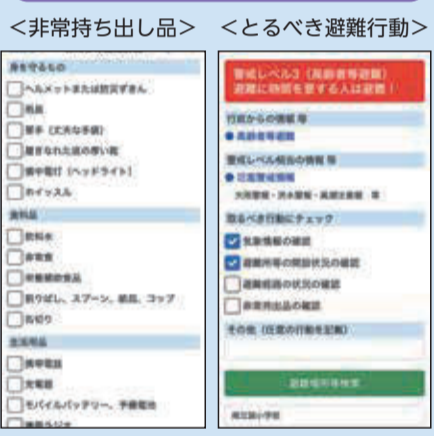

避難に必要な情報を提供 県公式防災アプリ「みえ防災ナビ」

できること①

どこにいても 周辺の避難場所への道順を確認できる

外出時など、なじみのない地域で災害に直面した場合でも、近くの避難場所などを確認でき、避難行動を助けます。

避難に必要な情報が盛りだくさん！
アプリのダウンロードはこちら

Android版

iOS版

津波警報など、
緊急に避難を
要する情報の発表

プッシュ通知機能

現在地における避難に関する情報を自動的に画面に通知します。
※通知の送信を「許可」してください。

ハザードマップ、避難場所などの表示機能

現在地周辺の避難場所や津波浸水想定区域が地図上に表示されます。
※位置情報の使用を「許可」してください。

避難場所などへの道順案内機能

現在地から選択した避難場所への道順を表示します。

できること②

台風などに備え、事前に避難計画を登録できる

台風などの風水害時にあわてず行動できるよう、個人の避難計画を事前に登録できます。登録した計画は、発災時にあらかじめ案内されます。

避難計画登録機能

自分自身の避難計画を事前に登録できます。

避難計画に設定できる主な内容

計画では、「非常持ち出し品」や5段階の災害の警戒レベルに応じた「とるべき避難行動」などをチェック表に沿って設定します。

できること③

避難に必要な情報をまとめて確認できる

「河川水位・雨量」や「河川カメラ」、「土砂災害危険度情報」、「道路通行止情報」、「雨雲レーダー」などの防災情報を確認することができます。