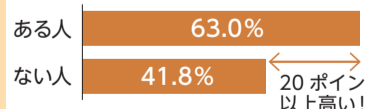

連載 こんなにあるんだ! 三重の鉄道(四日市あすなろう鉄道編)

注目 情報

毎年12月は、明るい選挙推進強調月間です みんなで徹底しよう「三ない運動」

詳しくは、ホームページをご覧ください。

総務省 寄附の禁止 検索

三ない運動

- 政治家は有権者に寄附を「贈らない」
- 有権者は政治家に寄附を「求めない」
- 政治家から有権者への寄附は「受け取らない」

政治家が選挙区内の人にお金や物を贈ることはもちろん、有権者が政治家に寄附や贈り物を求めることも、公職選挙法により禁止されています。

年末年始は、お歳暮やお年賀など、何かと贈り物をする機会の多い季節です。明るくきれいな選挙の実現のため、皆さん一人ひとりが寄附禁止のルールを守りましょう。

冠婚葬祭や地域イベントなども、寄附禁止の対象です

- お歳暮やお年賀
- 秘書などが代理出席する場合の結婚祝
- お祭りへの寄附・差入
- 地域イベントへの寸志・飲食物の差入
- 病氣見舞
- 落成式・開店祝などの花輪
- 葬式の花輪・供花

子どもと一緒に投票に行こう!

子どもの頃に親と一緒に投票所へ行ったことがある人は、そうではない人に比べて投票参加率が20ポイント以上高くなるという結果が示されています。

子どもの頃に親の投票について行ったことのある人・ない人の投票参加の比較
(平成28年 総務省調査より)

親子連れ投票で、子どもの将来の投票につなげましょう。

投票は大事な意思表示です!
18歳以上の方は、
ぜひ投票に参加しましょう!

キーワードを探して 県産品を当てよう!

〇〇に当てはまるキーワードを
本紙から探してお答えください。

県公式防災アプリ 「みえ〇〇ナビ」ができました!

正解者の中から抽選で5人に
クッキー詰め合わせをプレゼント!

当選発表は賞品の発送をもってかえさせていただきます。個人情報(賞品の発送および読者層の調査に関する目的以外には使用いたしません。)

応募方法 「ハガキ」「メール」「応募フォーム(右記二次元コード)」からご応募ください。

※ご応募は1人1回限り