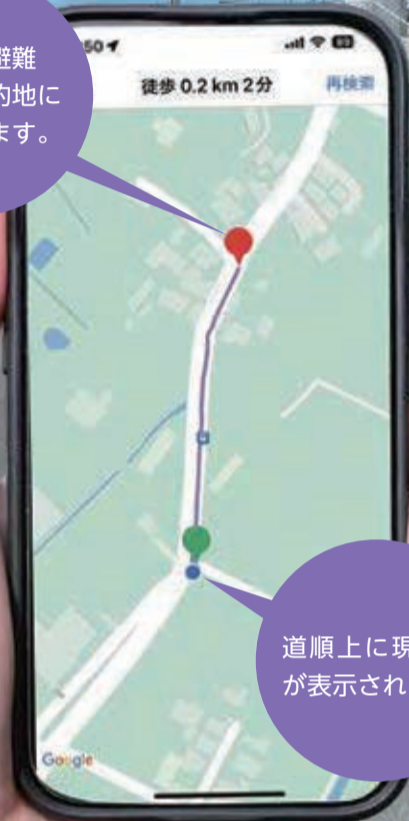

みえ

12

月号

令和6年(2024)
No.485

県政情報をお届けします
三重県広報紙
●毎月1日発行
●毎月第1日曜日 新聞折込

県公式防災アプリ 「みえ防災ナビ」が できました!

スマートフォンで 防災対策 始めよう!

選択した避難
場所が目的地に
設定されます。

道順上に現在地
が表示されます。

県公式防災アプリ 「みえ防災ナビ」は 8言語に対応!

- 日本語
- 英語
- 中国語(繁体・簡体)
- 韓国語
- スペイン語
- ポルトガル語
- ベトナム語
- タガログ語

志摩市阿児町国府地区◎津波避難タワー

今号の トピックス

P2 特集 避難に必要な情報を提供 県公式防災アプリ「みえ防災ナビ」

P 2 記事 しない、させない、許さない 飲酒運転の根絶をめざして!

P 3 記事 学校・家庭・地域で協力し、家庭での学習の習慣化を