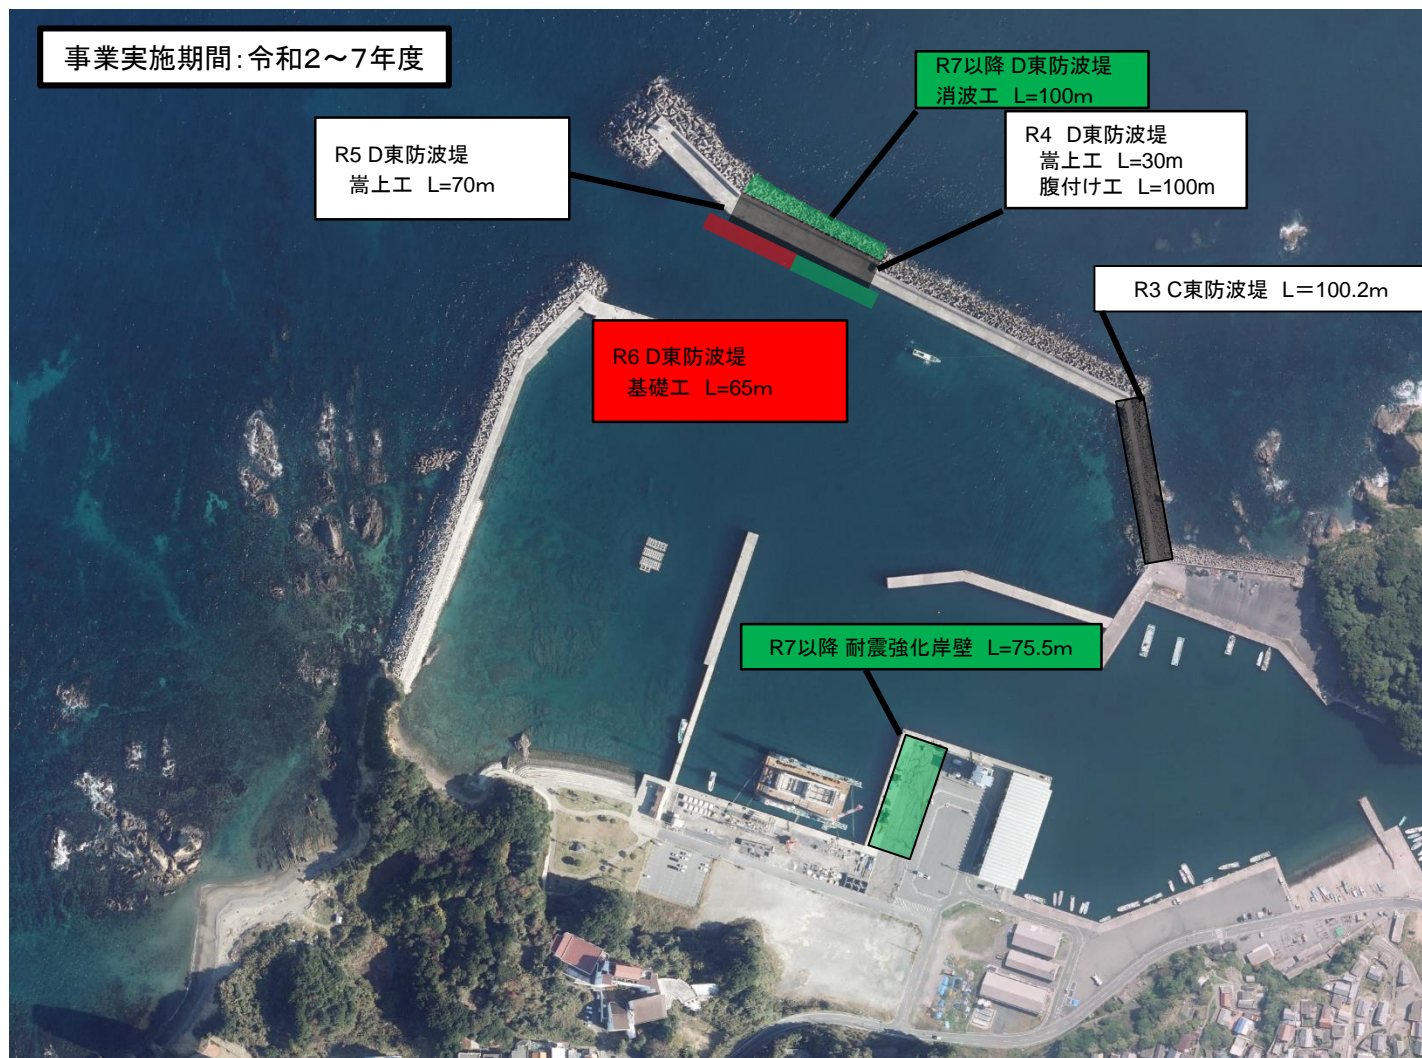

波切漁港 漁港施設機能強化事業
 (国事業名：漁港施設機能強化事業)
 (三重県志摩市) (第3種)

令和6年度

事業実施期間：令和2～7年度

位置図

凡例(事業実施年度)

	過年度に実施
	当該年度に実施
	次年度以降に実施

※記載している事業内容は、当初の予定であり、年度途中で変更することもあります。