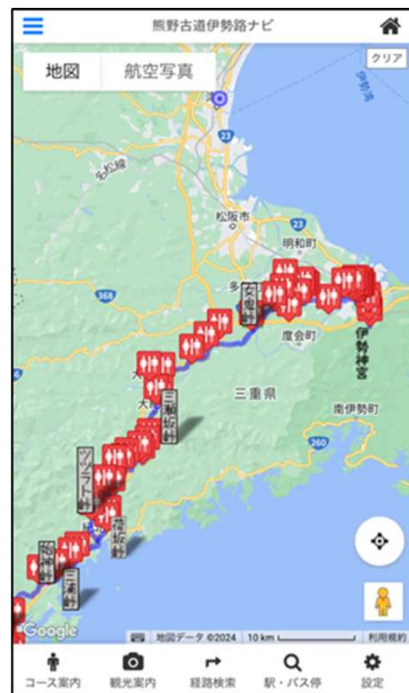

熊野古道伊勢路沿道トイレの情報提供の取組について

三重県東紀州振興課

- ▶ 熊野古道伊勢路を安心して歩いていただくため、沿道の公共施設、公衆トイレ等の扉や入口に統一トイレサインを取り付けました。サインの付いたトイレは安心してご利用ください。
- ▶ 伊勢路沿い41箇所に設置されている全ての「4km道標」にも同様のトイレサインを取り付けました。スマートフォンで二次元コードを読み込むと、現在地周辺のトイレを簡単に探すことが可能です。

公衆トイレ等の例

- ・サインの二次元コードを読み込むと、広域のトイレ位置が確認できます(10kmスケール)。
- ・トイレ位置情報は伊勢志摩版、東紀州版の2パターンがあります。
【伊勢志摩版】伊勢市、玉城町、多気町、大台町、大紀町の公共施設・公衆トイレ等に取付
【東紀州版】紀北町、尾鷲市、熊野市、御浜町、紀宝町の公共施設・公衆トイレ等に取付

4km道標の例

熊野古道伊勢路のトイレ情報 道標1
Kumano Kodo Iseji Toilet Locations Signpost 1

日本語 English

熊野古道伊勢路 トイレ
ISEJI TOILETS

2024.10 三重県東紀州振興課

- ・サインは伊勢路沿道4km箇所には設置されている「4km道標」全てに取り付けてあります。二次元コードを読み込むと、道標周辺のトイレ位置が確認できます(1kmスケール)。この時、当該「4km道標」の位置が地図の中心に来るようになっています。
- ・ブラウザアプリの設定で位置情報を「許可する」にすると、現在地も表示され、さらに便利です。
 [iPhoneの場合：設定⇒プライバシーとセキュリティ⇒位置情報サービスから設定可。
 Androidの場合：設定⇒位置情報⇒アプリへの位置情報の利用許可から設定可。]