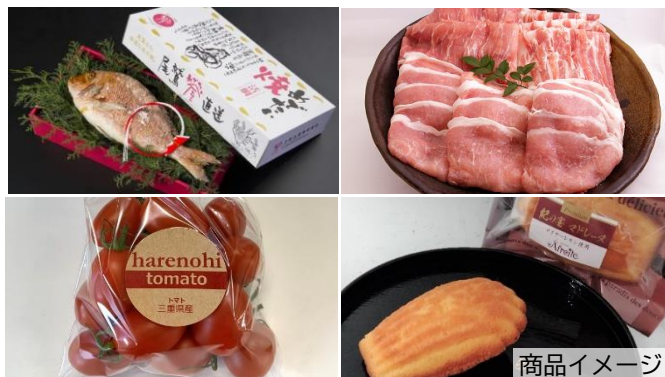

(※) 三重県内にお住まいの方へは、返礼品をお送りしていませんのでご了承ください。

1 「みえの食セレクション」

食品、農林水産物の商品から特徴ある優れたものを選定

● 対象商品 41品目

お申込みは…

さとふる

2 「三重テラス」レストラン

四季折々の海・山・里の幸をふんだんに活用したペア・ディナーコース ※要事前予約