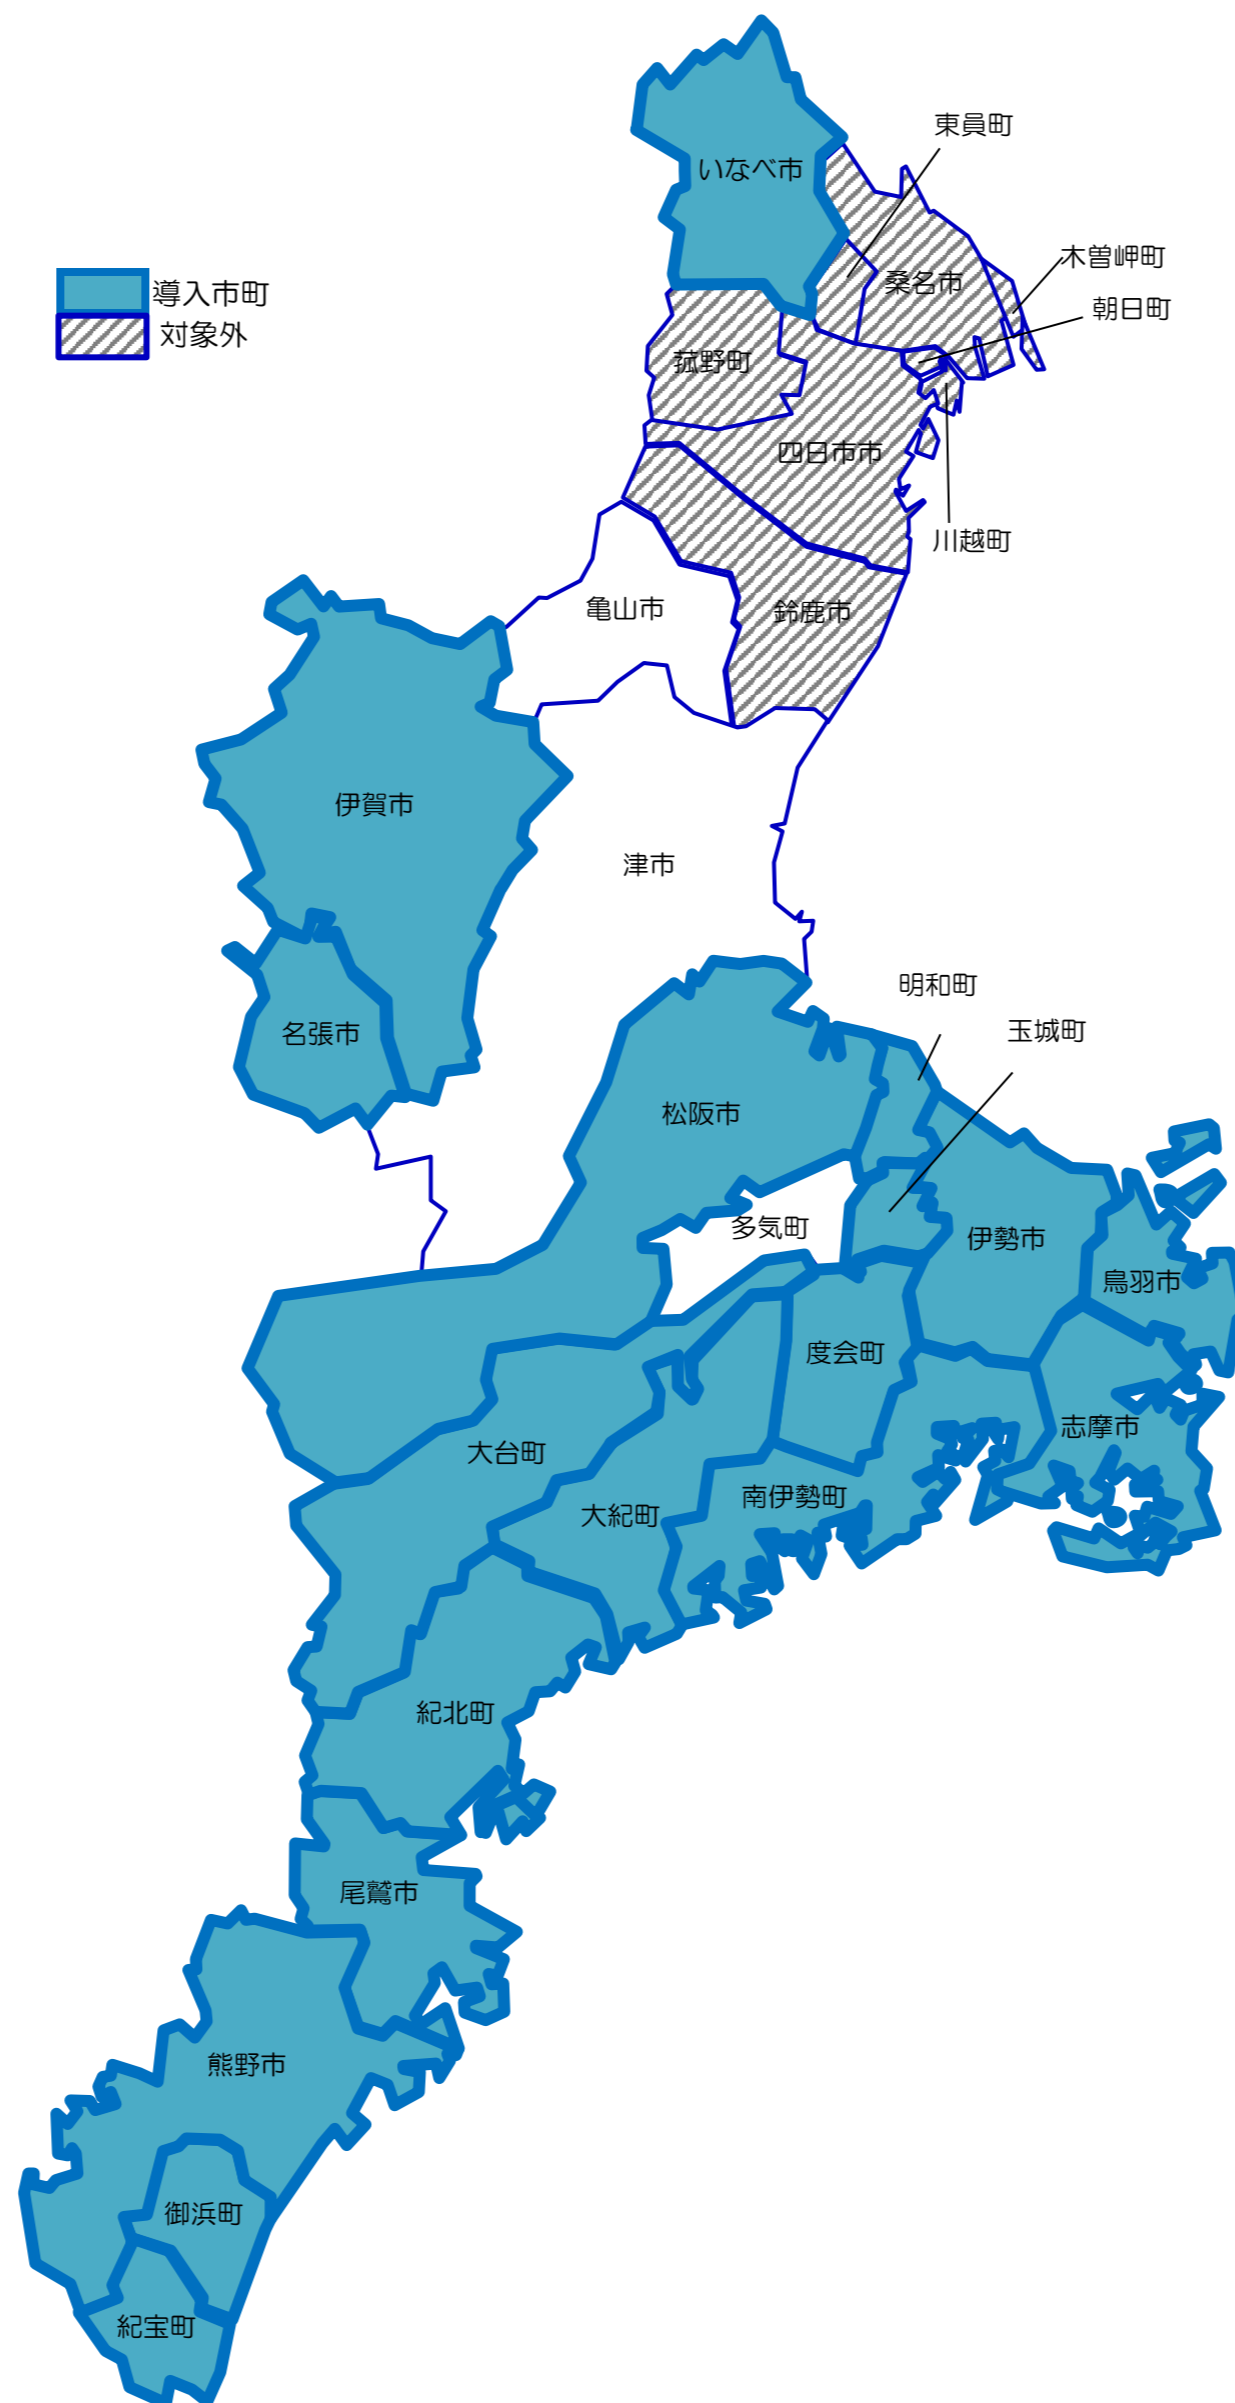

三重県内の地域おこし協力隊活動状況（R6. 4. 1 現在）

伊勢市の隊員 4人	
観光魅力創出に関する業務	1人
中心市街地活性化に関する業務	1人
伝統工芸（伊勢根付）の継承・啓発に関する業務	1人
地域産業振興に関する業務	1人

松阪市の隊員 3人	
松阪市中山間エリアの暮らし魅力発信	3人

名張市の隊員 7人	
自然環境保全と学校林の活用	1人
観光総合プランナー	1人
地域ビジネスサポーター	1人
エコツーリズム推進員	1人
狩猟再興請負人	1人
有機農業チャレンジ隊員	2人

尾鷲市の隊員 10人	
尾鷲暮らしの魅力や物件の情報発信・定住移住の促進	3人
遊休農地の有効活用を促進していくための取り組み	1人
ふるさと納税から始まる関係人口づくり	1人
三木里地区における観光地域づくり	1人
向井地区の活性化の取り組み・活性化を担う人材の創出	1人
Localcoop構想の推進	1人
都市部における九鬼の水産物の高付加価値化	1人
廃業みかん農園の継業と6次産業化	1人

鳥羽市の隊員 4人	
鳥羽なかまち～集いの空間づくり～	1人
離島振興担当	2人
農業支援および農産物の高付加価値化・販路拡大サポーター	1人

熊野市の隊員 9人	
特産品の栽培を中心とした農業の担い手	3人
アウトドアスポーツ等の振興	1人
ソフトボールによる地域振興	1人
収入の向上や水産振興に関する活動を中心とした漁業の担い手	1人
伝統工芸品那智黒石の製造・PR・販路拡大・商品開発	1人
ワイン用ブドウの栽培	1人
体験ツアーの企画、立案、実施、民泊の推進など	1人

いなべ市の隊員 9人	
いなべ市の観光資源の情報発信及び旧中里小学校を活用した芸術文化振興・地域活性化	1人
LGBTの更なる普及によるまちづくりの推進	1人
いなべ市の関係人口の創出及び旧中里小学校を活用した芸術文化振興・地域活性化	1人
グリーンクリエイティブいなべの推進	3人
介護予防による地域活性化支援	1人
旧中里小学校の有効活用と魅力的な情報発信による地域活性化	2人

志摩市の隊員 6人	
水稻栽培後継者	1人
農産物（いちご、芋等）の生産	1人
サーフィン活用による移住・定住促進及び地域活性	1人
空き家の利活用推進やサーフィン活用による移住定住促進	1人
創作活動を通じた地域産品PRやクリエイターの移住定住促進	1人
食を通じた地域の魅力発信や空き家を活用した移住定住促進	1人

伊賀市の隊員 3人	
空き家を活用したイベント開催等により、来訪者や移住希望者を増やす取り組み	1人
地域事業者等との対話を通じた旅行商品等の観光コンテンツ造成とその販売を行うなど観光地域づくりの取組	1人
マーケティングの分析・整理及び課題を抽出し、地域事業者等との対話を通じた観光地域づくりの取組	1人

明和町の隊員 6人	
伝統技術（伊勢麻）の継承・啓発人材	1人
企業誘致・立地によるまちの活性化支援人材	1人
伝統技術（擬革紙）の継承・啓発人材	1人
移住・定住等コーディネーター	1人
伝統技術（御糸織）の継承・啓発人材	1人
自然体験コーディネーター	1人

大台町の隊員 4人	
登山道の管理・運営	2人
環境教育学習スタッフ	1人
ホテルアウトドア部門の企画・運営	1人

玉城町の隊員 4人	
『玉城町のいちご』の発展にかかわる活動	2人
『玉城町のいちご』の発展及び新たな農業スタイルの実現に向けた活動	1人
伝統工芸（擬革紙）の技術継承及び魅力発信	1人

度会町の隊員 3人	
空き家（空き家バンク、利活用）、移住定住（移住相談、移住者支援）	2人
町内のアウトドア資源を活用したコンテンツの創出と情報の発信	1人

大紀町の隊員 3人	
観光協会の業務を支援する活動	1人
内水面漁業の新たな産業を創出する活動	2人

南伊勢町の隊員 8人	
「さかなのまち・南伊勢町の魚を世界に」事業	1人
地域に根ざした「農業経営者」育成事業	1人
「海から学び、伝える」カヤックインストラクター育成事業	1人
「アッパッパ貝の魅力伝道師」育成事業	1人
柑橘栽培担い手育成及びチームづくり事業	1人
未就学児の英語力向上事業	1人
空き家再生スペシャリスト育成事業	1人
南伊勢町一次産業担い手育成事業～農林業～	1人

紀北町の隊員 6人	
銚子川のブランドカUP	1人
紀北町の魅力発信！動画クリエイター	1人
紀北町移住・定住コーディネーター	1人
紀北町海の魅力づくりコーディネーター	1人
紀北町の観光資源を活用した体験事業のブラッシュアップと新たなツアーの造成	1人
紀北町と若者のつながりづくり	1人

御浜町の隊員 4人	
町の観光振興にかかわる業務	4人

紀宝町の隊員 6人	
熊野川体感塾における活動	1人
紀宝町農業経営者クラブにおける活動	1人
空き家対策に関連する活動	2人
町民の健康に関連する活動	2人

県内隊員数（合計）	99

導入市町	18

※「対象外」の市町は、3大都市圏内の都市地域である（過疎・山村・離島・半島などの条件不利地域に該当しない）ため、特別交付税措置の対象となる地域おこし協力隊を導入することはできません。