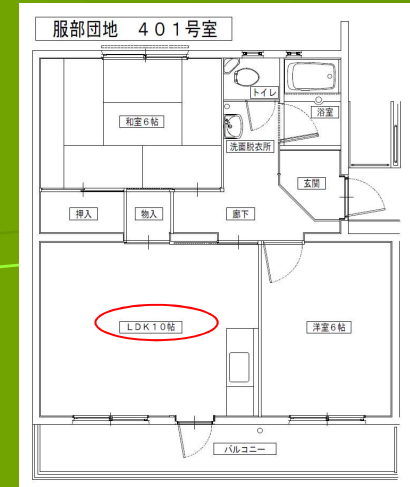

服部団地 401号室 間取り図・外観

住所: 三重県伊賀市服部町2丁目54
構造: プレキャストコンクリート造
建築年度: 昭和52年
エレベーター無し

服部団地 401号室 LDK (360° 写真)

服部団地 401号室 LDK

ガス種別:プロパンガス
ガスコンロ有り(2口)
混合水栓(水・湯)
エアコン有り

服部団地 401号室 洋室

服部団地 401号室 和室

服部団地 401号室

玄関・廊下・洗面脱衣所

服部団地 401号室

浴室・トイレ