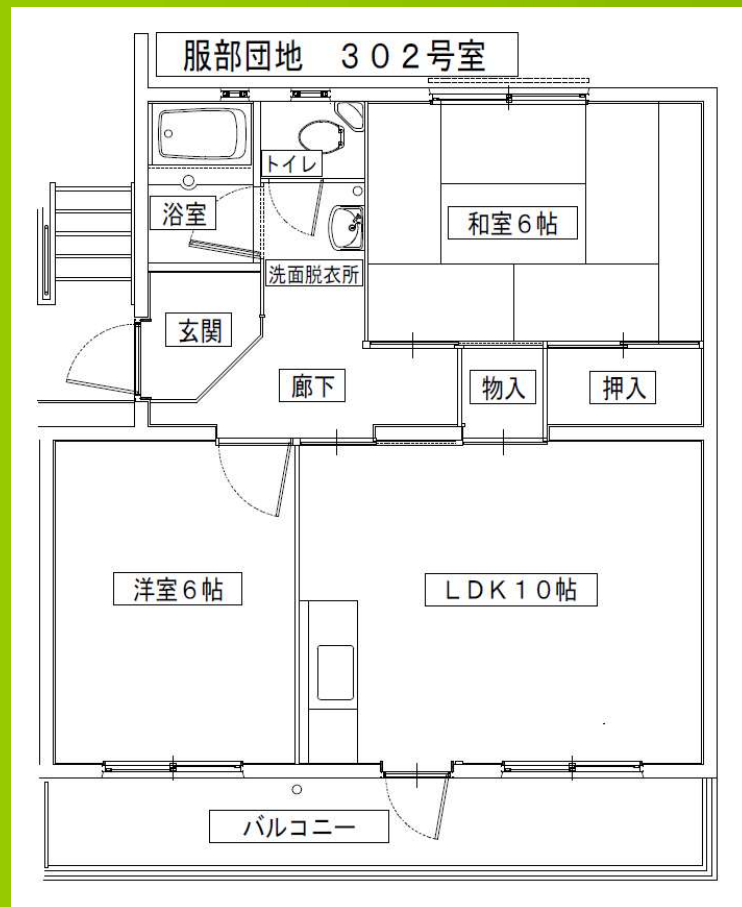

服部団地 302号室 間取り図・外観

住所: 三重県伊賀市服部町2丁目54
構造: プレキャストコンクリート造
建築年度: 昭和52年
エレベーター無し

服部団地 302号室 LDK (360° 写真)

服部団地 302号室 LDK

ガス種別:プロパンガス
ガスコンロ有り(2口)
混合水栓(水・湯)
エアコン有り

服部団地 302号室 洋室

服部団地 302号室 和室

服部団地 302号室

玄関・廊下・洗面脱衣所

服部団地 302号室

浴室・トイレ