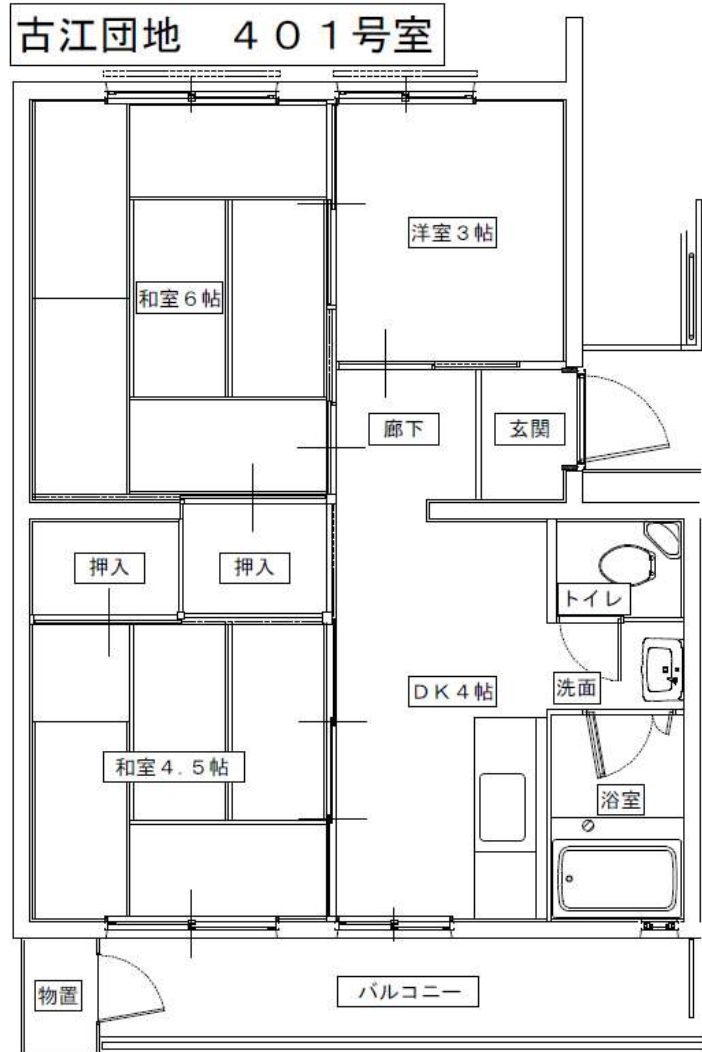

# 古江団地 401号室 間取り図・外観

住所:三重県尾鷲市古江町637-21  
構造:プレキャストコンクリート造  
建築年度:昭和47年  
エレベーター無し

# 古江団地 401号室 洋室

## 玄関・廊下