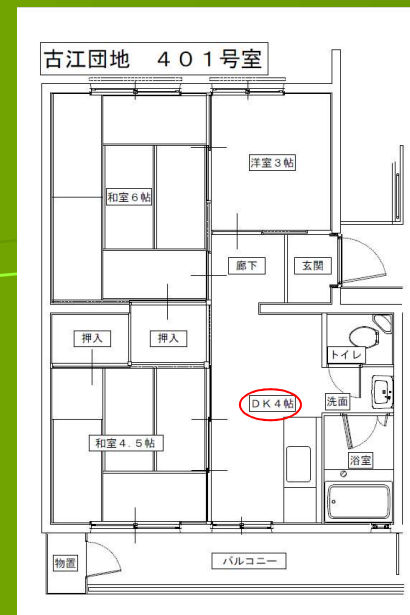

古江団地 401号室 DK

ガス種別:プロパンガス
ガスコンロ無し
瞬間湯沸かし器有り