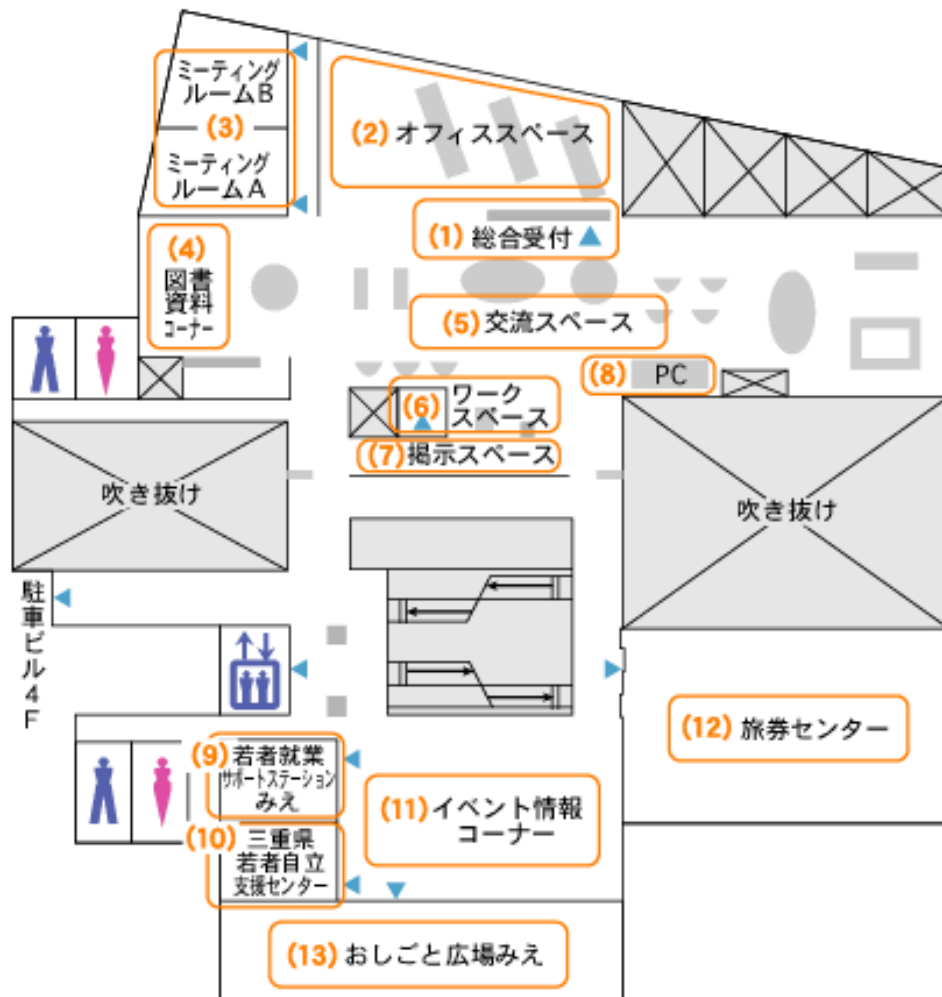

○施設詳細図（アスト津3階フロアガイド）

- ・展示会場は、上図の「イベント情報コーナー」です。
- ・徒歩、鉄道でお越しの方は、津駅東口から徒歩約1分です。
- ・お車でお越しの方は、アスト津駐車場4階の連絡口からお越してください。